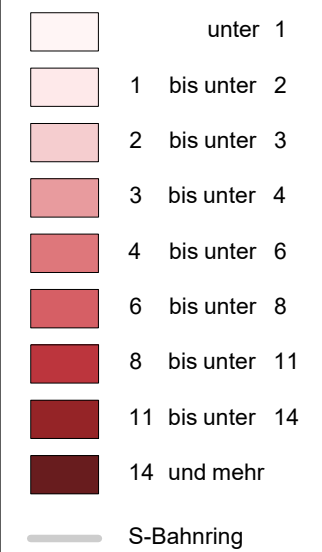

WOHNATLAS

Wohnungsverkäufe 2022

Anzahl der Veräußerungen
pro 1.000 Wohnungen
auf Ebene der Prognoseräume

Maßstab: 1:50.000 (DIN A0)
Erstellt: 18.03.2024
Konzeption: SenStadt IV A 41
Kartengrafik: SenStadt Planwerkstatt II W
Grundlage: LOR