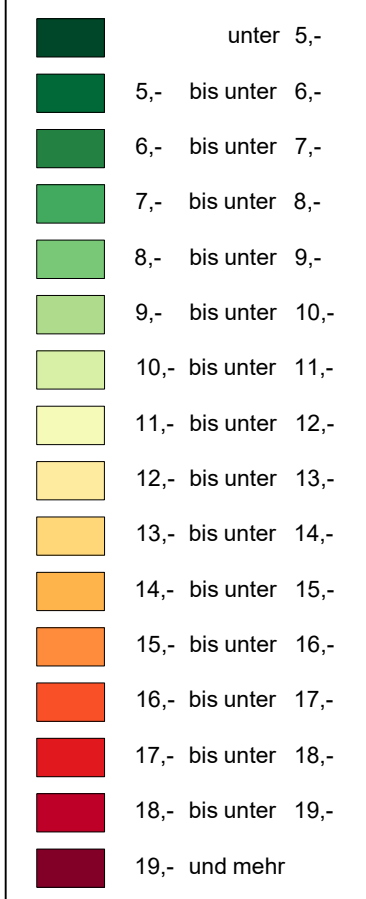

WOHNATLAS

Angebotsmieten 2022

Angaben in €/m² monatlich, netto kalt
auf Ebene der Prognoserräume

S-Bahnring

Maßstab: 1:50.000 (DIN A0)
Erstellt: 15.03.2024
Konzeption: SenStadt IV A 41
Kartengrafik: SenStadt Planwerkstatt II W
Grundlage: LOR