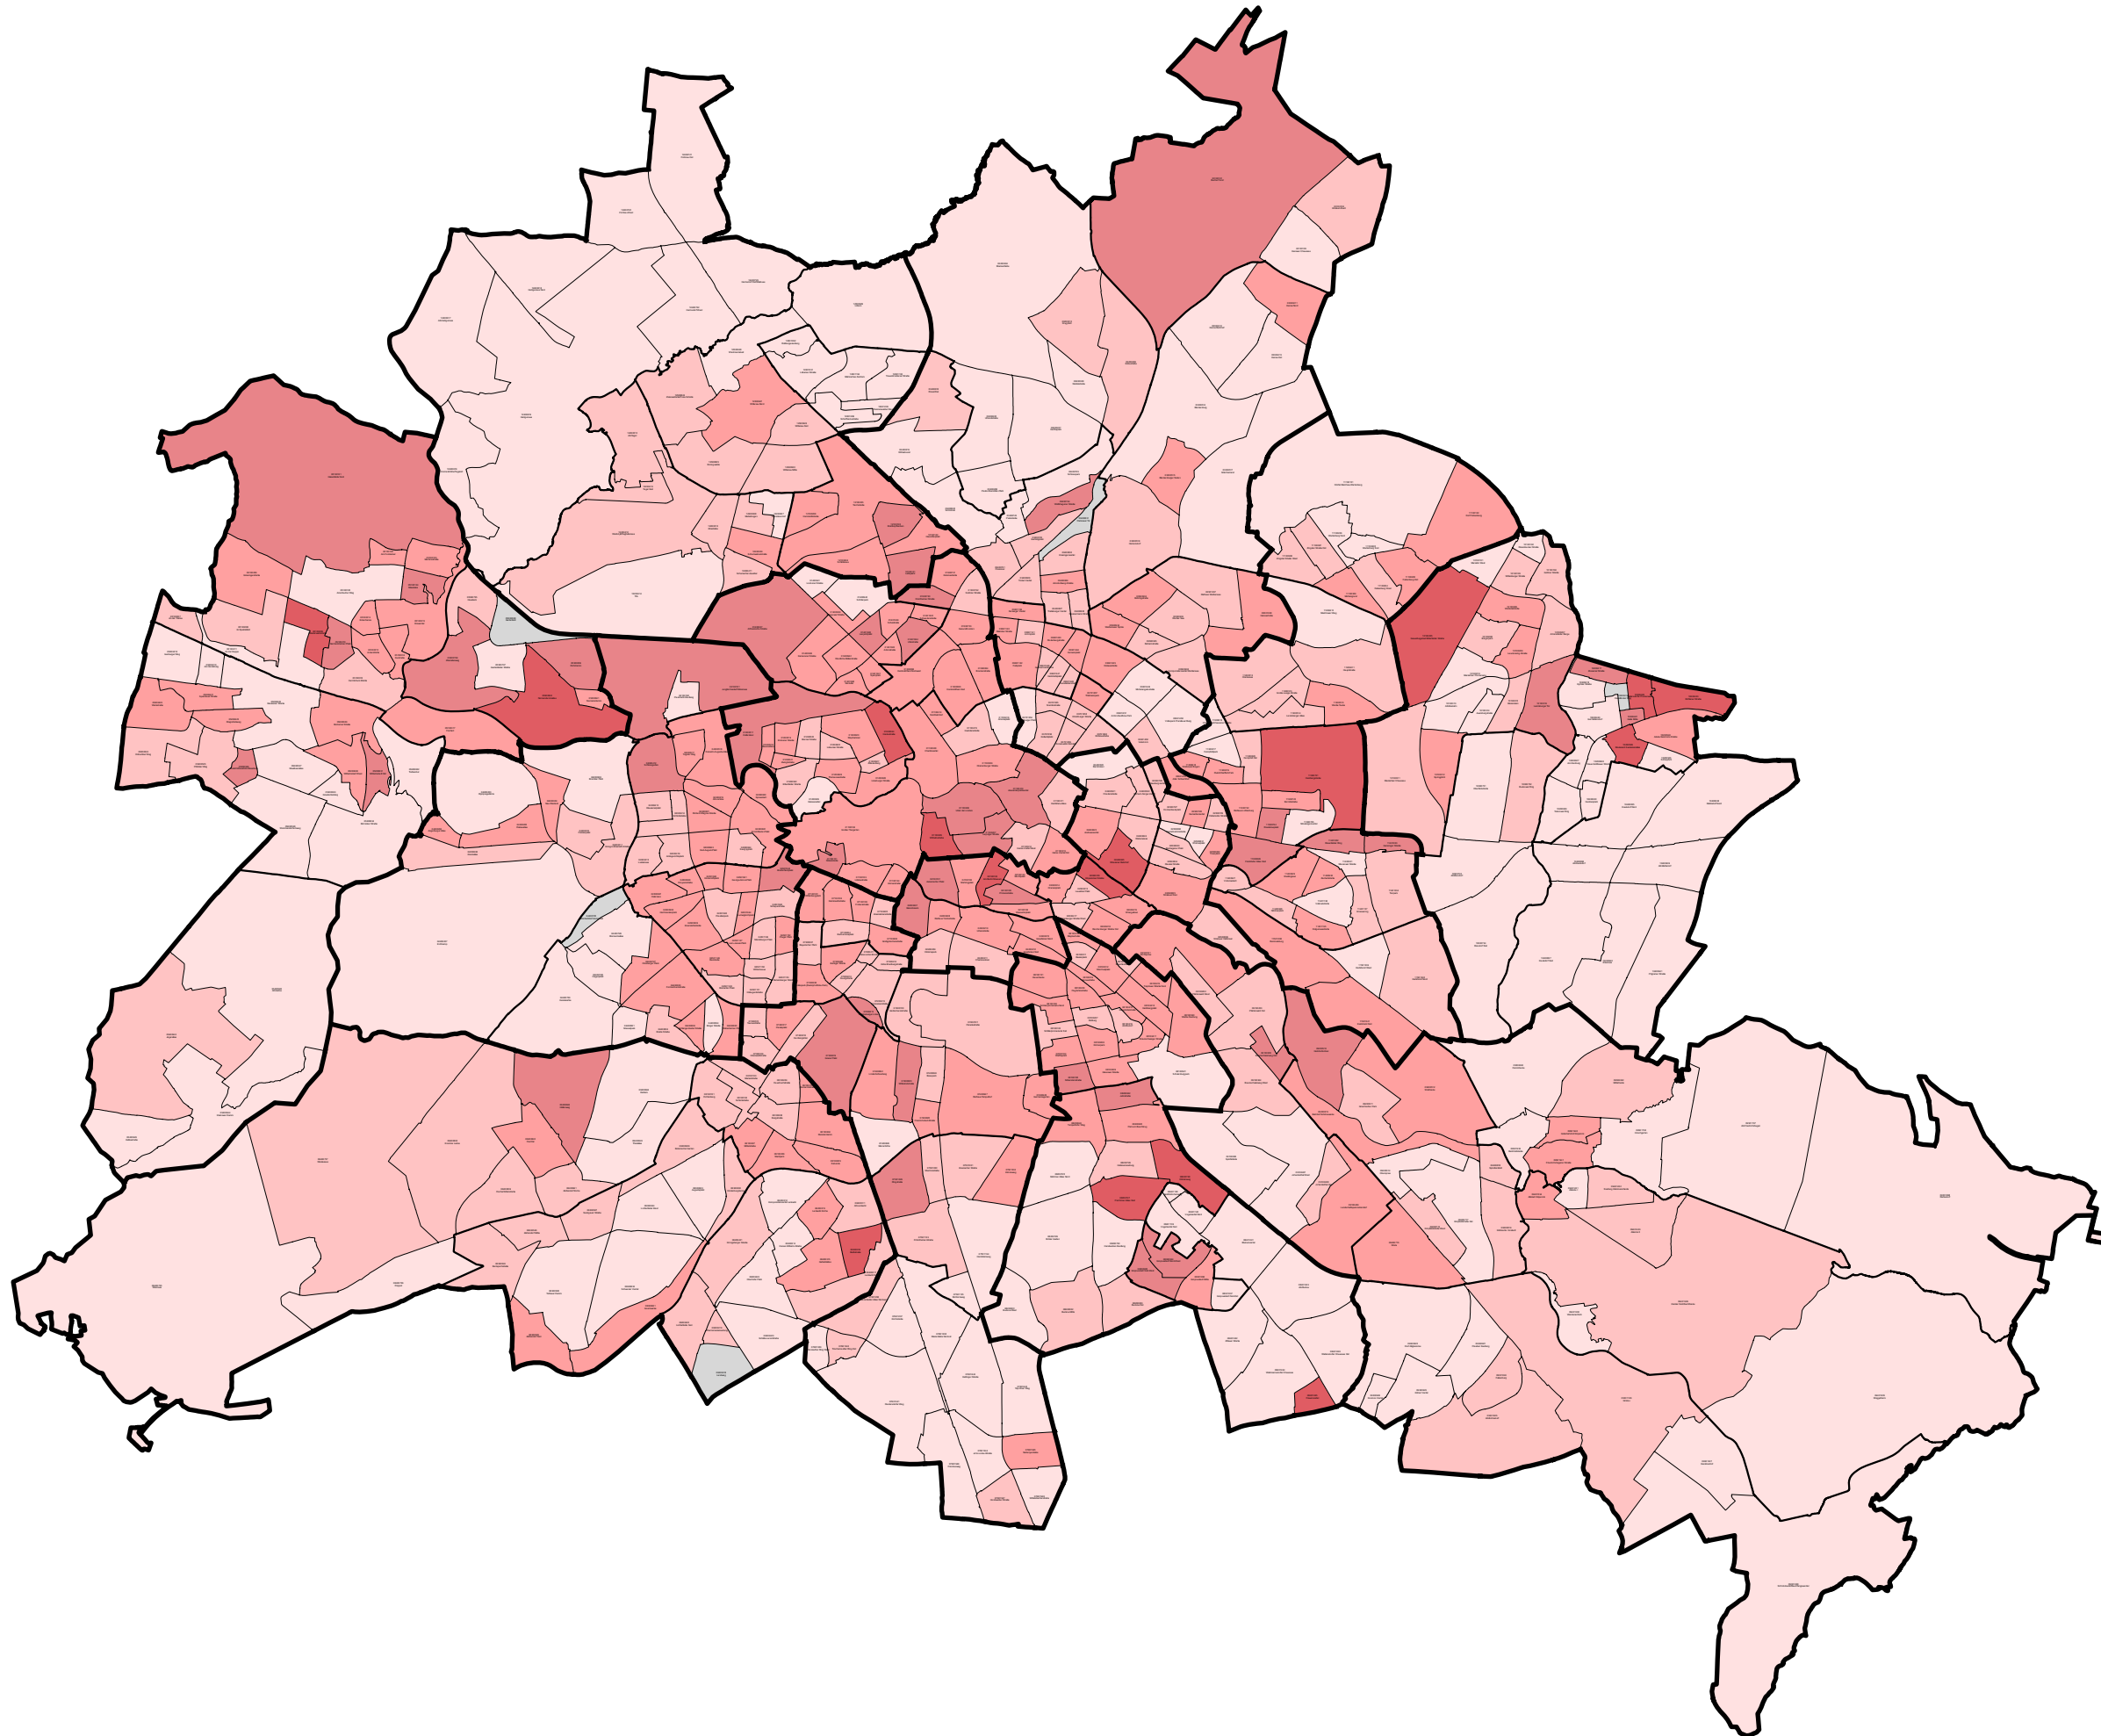

Eigentümerstruktur

Eigentumskonzentration Berlin 2022
Juristische Personen (des privaten
Rechts) ohne Städtische
Wohnungsbaugesellschaften
und Genossenschaften

Angaben in % auf Ebene der Planungsräume

Maßstab: 1:50.000 (DIN A0)
Erstellung: 24.11.2022
Konzeption: SenSBW IV A 45
Kartengrafik: SenSBW Planwerkstatt II W
Grundlage: LOR 2021