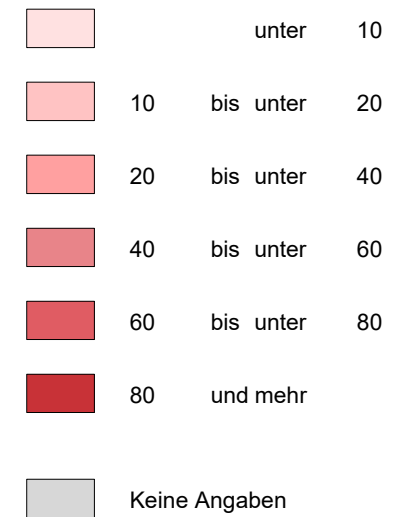

Eigentümerstruktur

Eigentumskonzentration Berlin 2022
Juristische Personen (des privaten
Rechts) ohne Städtische
Wohnungsbaugesellschaften
und Genossenschaften

Angaben in % auf Ebene der Planungsräume

Maßstab: 1:50.000 (DIN A0)
Erstellung: 24.11.2022
Konzeption: SenSBW IV A 45
Kartengrafik: SenSBW Planwerkstatt II W
Grundlage: LOR 2021