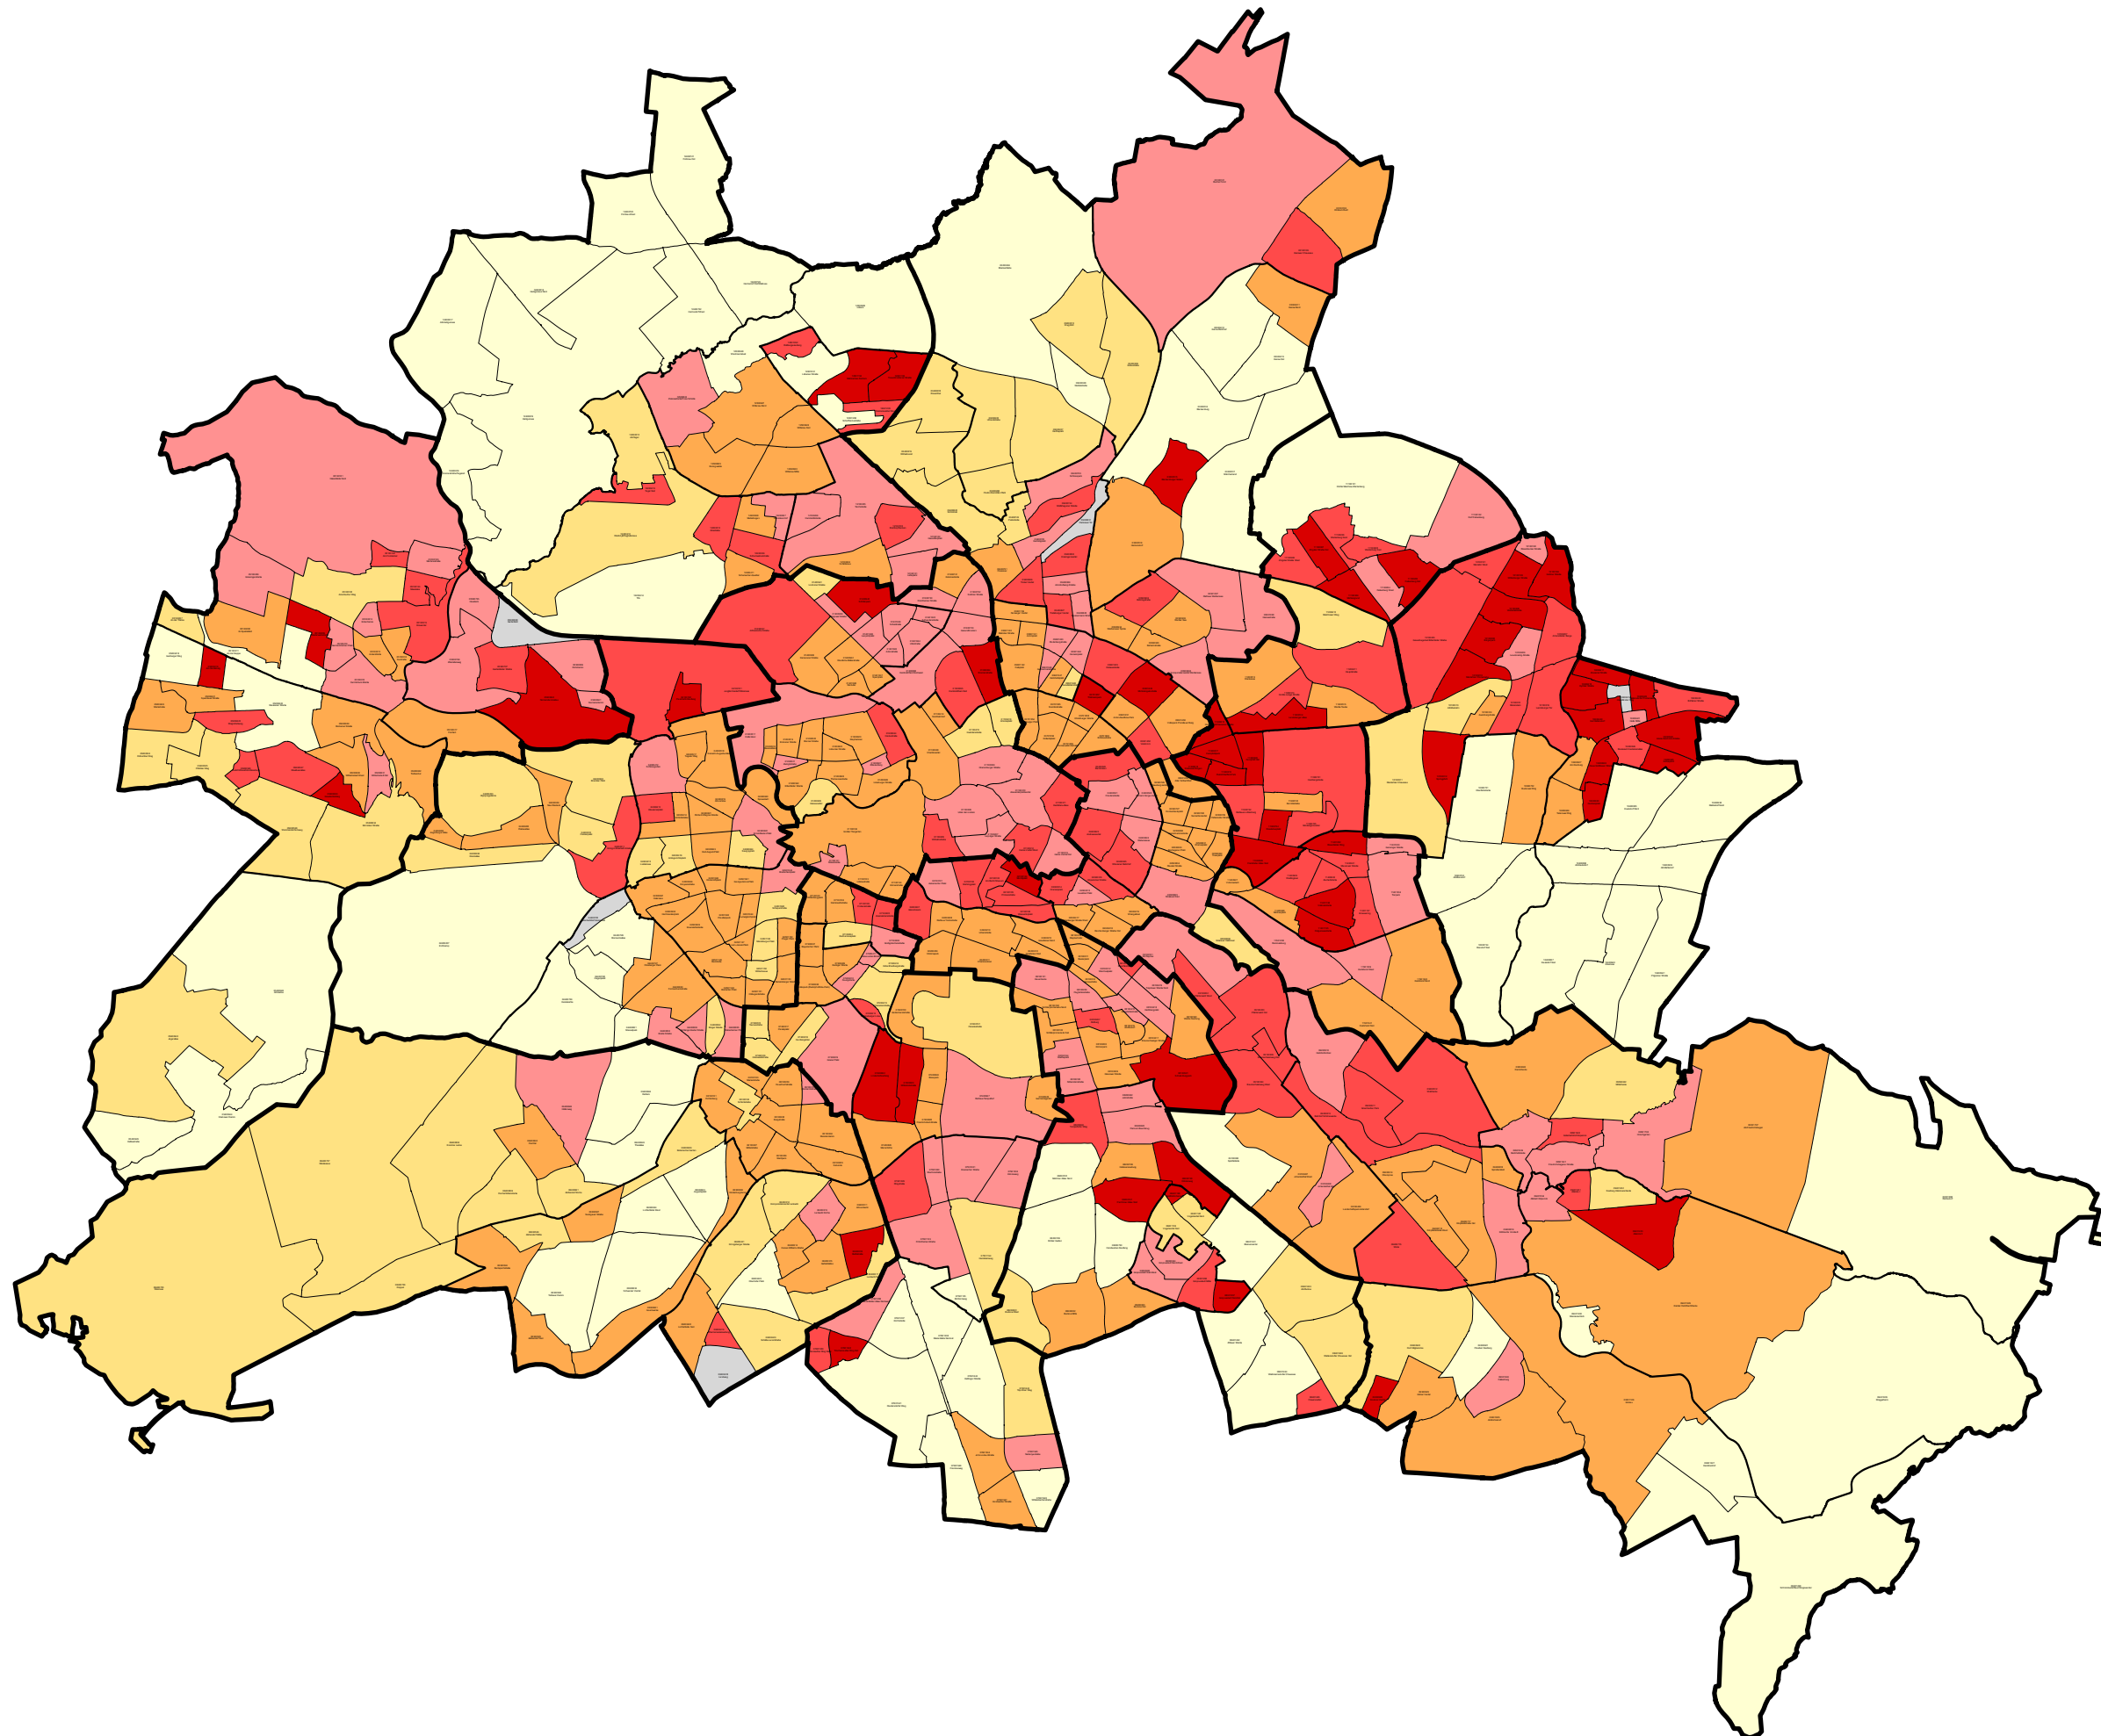

Eigentümerstruktur

Eigentumskonzentration Berlin 2022 Juristische Personen (des privaten Rechts)

Angaben in % auf Ebene der Planungsräume

Maßstab: 1:50.000 (DIN A0)
Erstellung: 24.11.2022
Konzeption: SenSBW IV A 45
Kartengrafik: SenSBW Planwerkstatt II W
Grundlage: LOR 2021