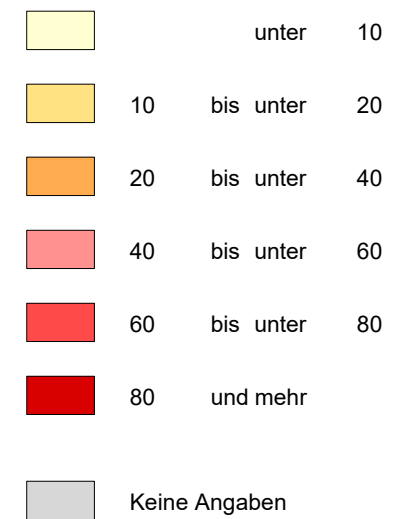

Eigentümerstruktur

Eigentumskonzentration Berlin 2022 Juristische Personen (des privaten Rechts)

Angaben in % auf Ebene der Planungsräume

Maßstab: 1:50.000 (DIN A0)
Erstellung: 24.11.2022
Konzeption: SenSBW IV A 45
Kartengrafik: SenSBW Planwerkstatt II W
Grundlage: LOR 2021