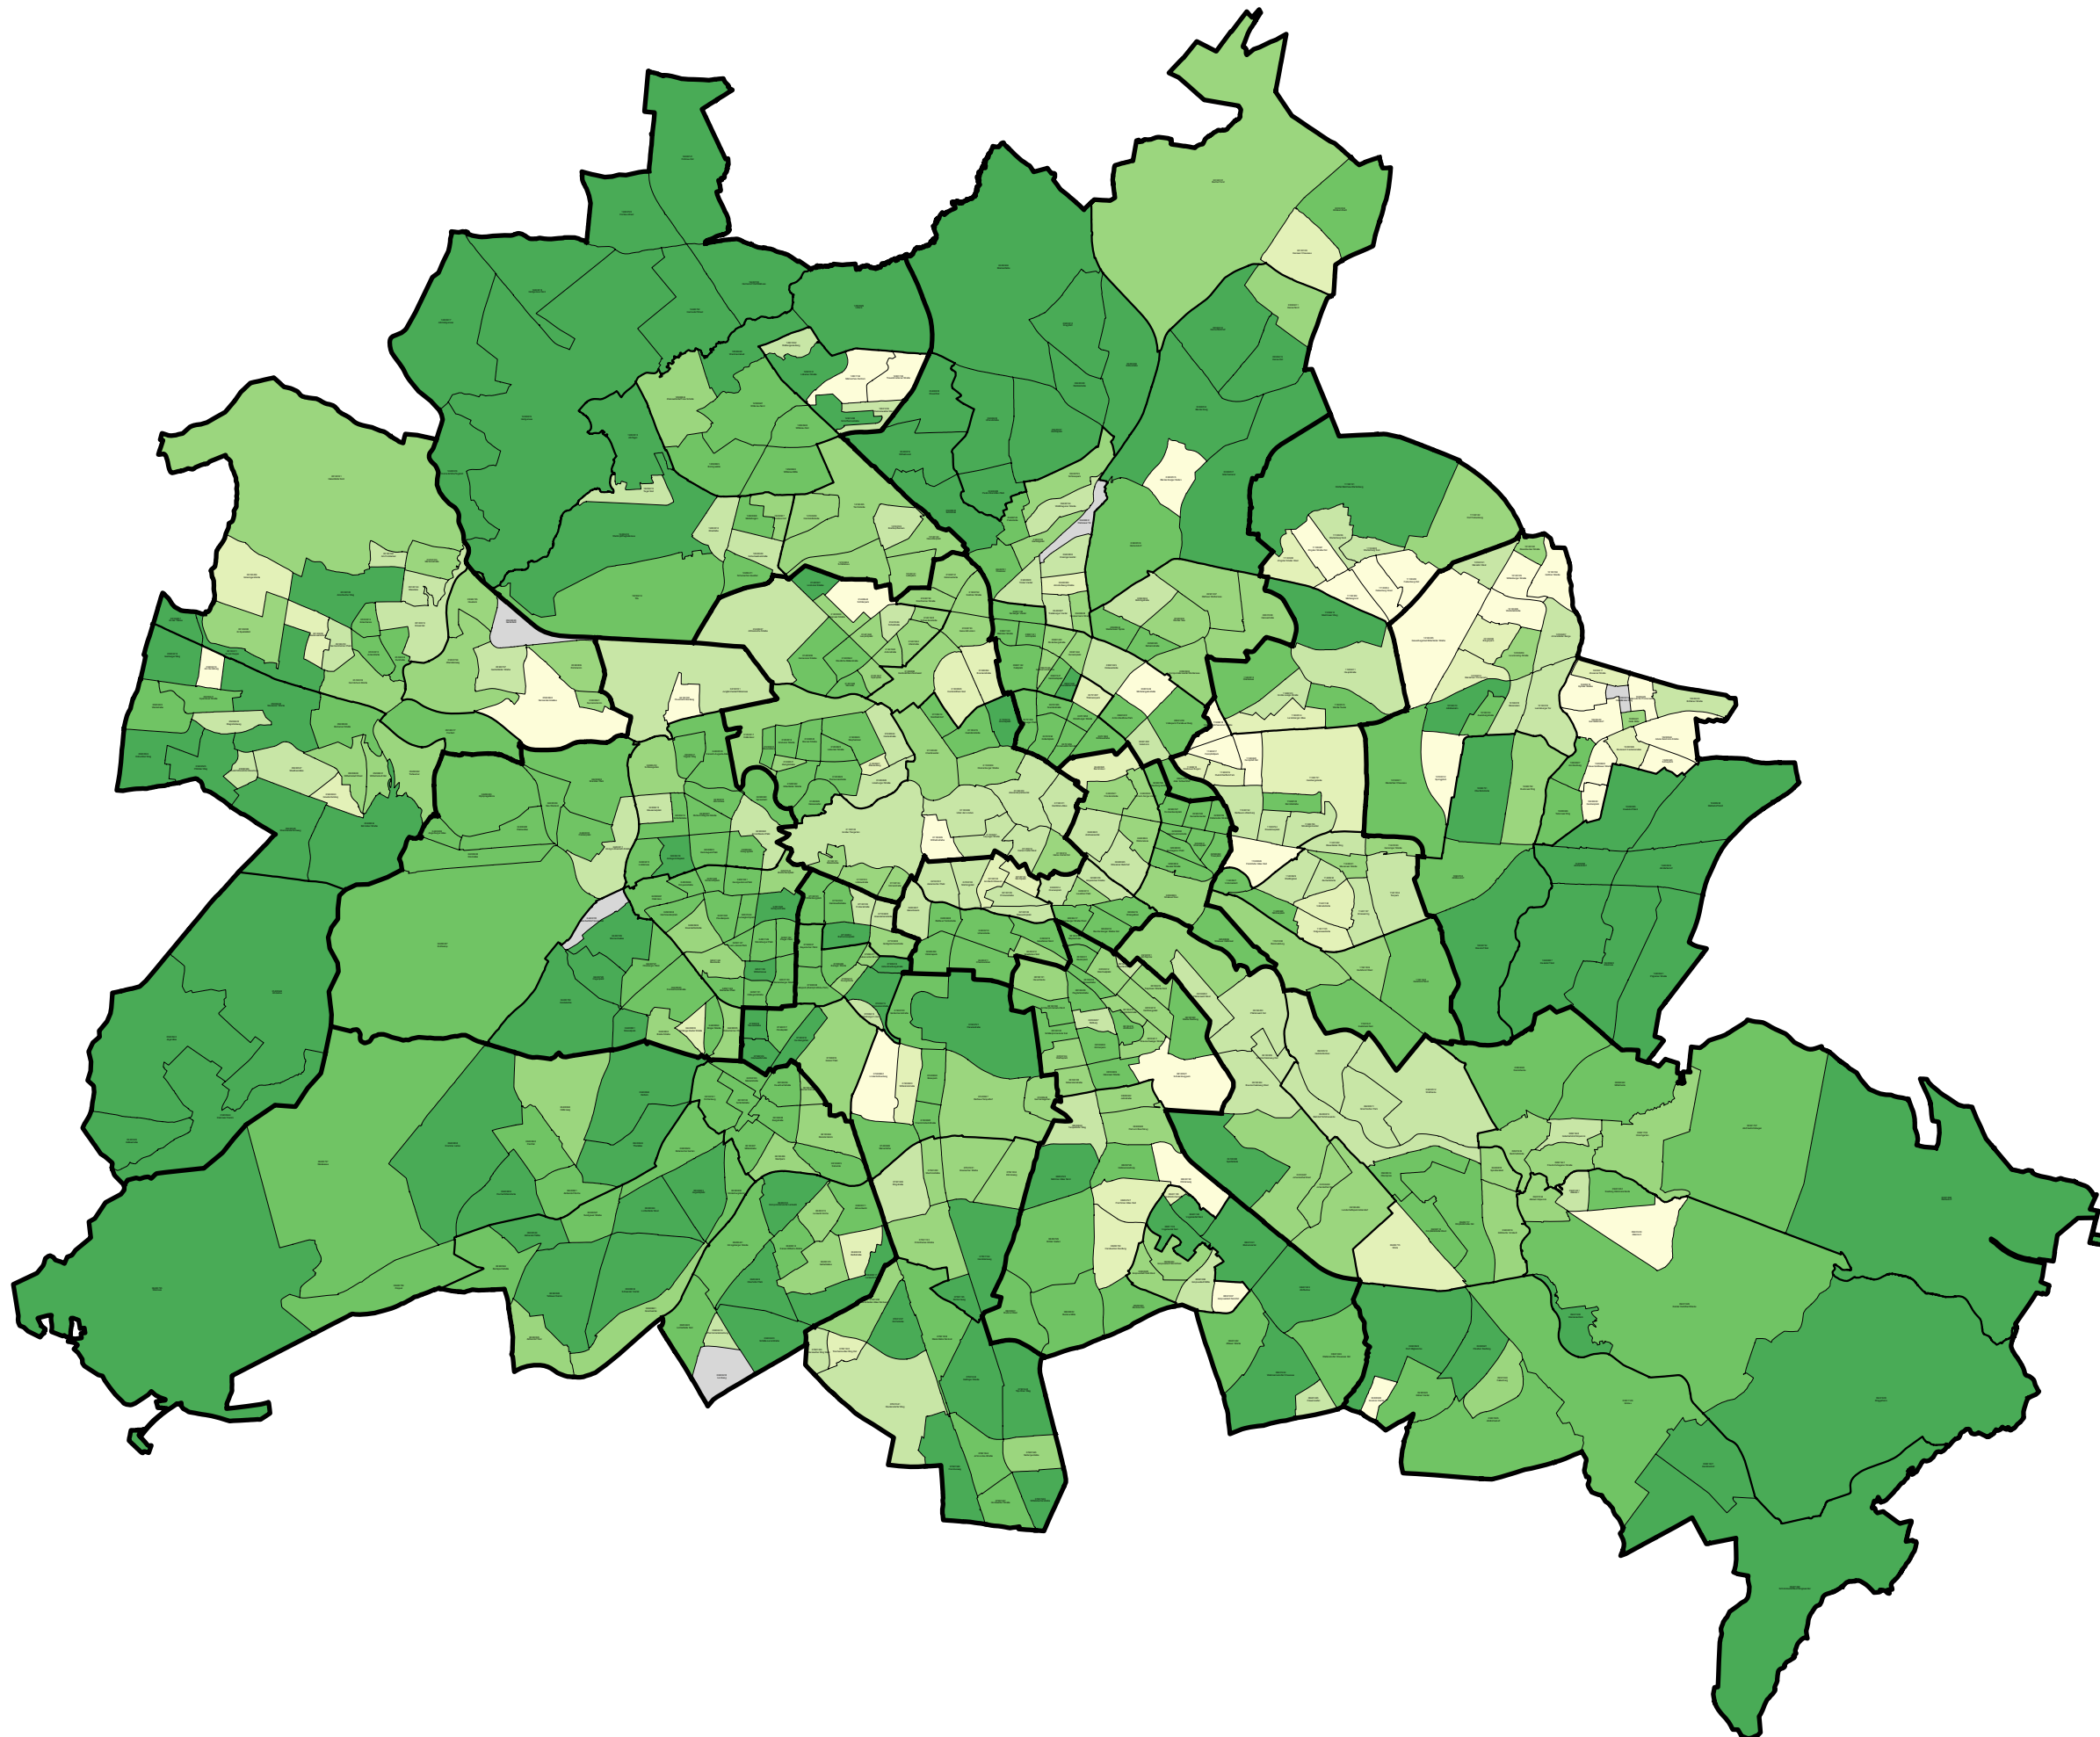

Eigentümerstruktur

Eigentumskonzentration Berlin 2022 EinzeleigentümerInnen (natürliche Personen)

Angaben in % auf Ebene der Planungsräume

Maßstab: 1:50.000 (DIN A0)
Erstellung: 24.11.2022
Konzeption: SenSBW IV A 45
Kartengrafik: SenSBW Planwerkstatt II W
Grundlage: LOR 2021