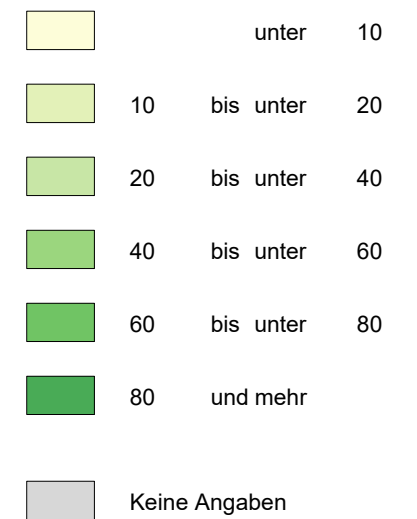

Eigentümerstruktur

Eigentumskonzentration Berlin 2022 EinzeleigentümerInnen (natürliche Personen)

Angaben in % auf Ebene der Planungsräume

Maßstab: 1:50.000 (DIN A0)
Erstellung: 24.11.2022
Konzeption: SenSBW IV A 45
Kartengrafik: SenSBW Planwerkstatt II W
Grundlage: LOR 2021