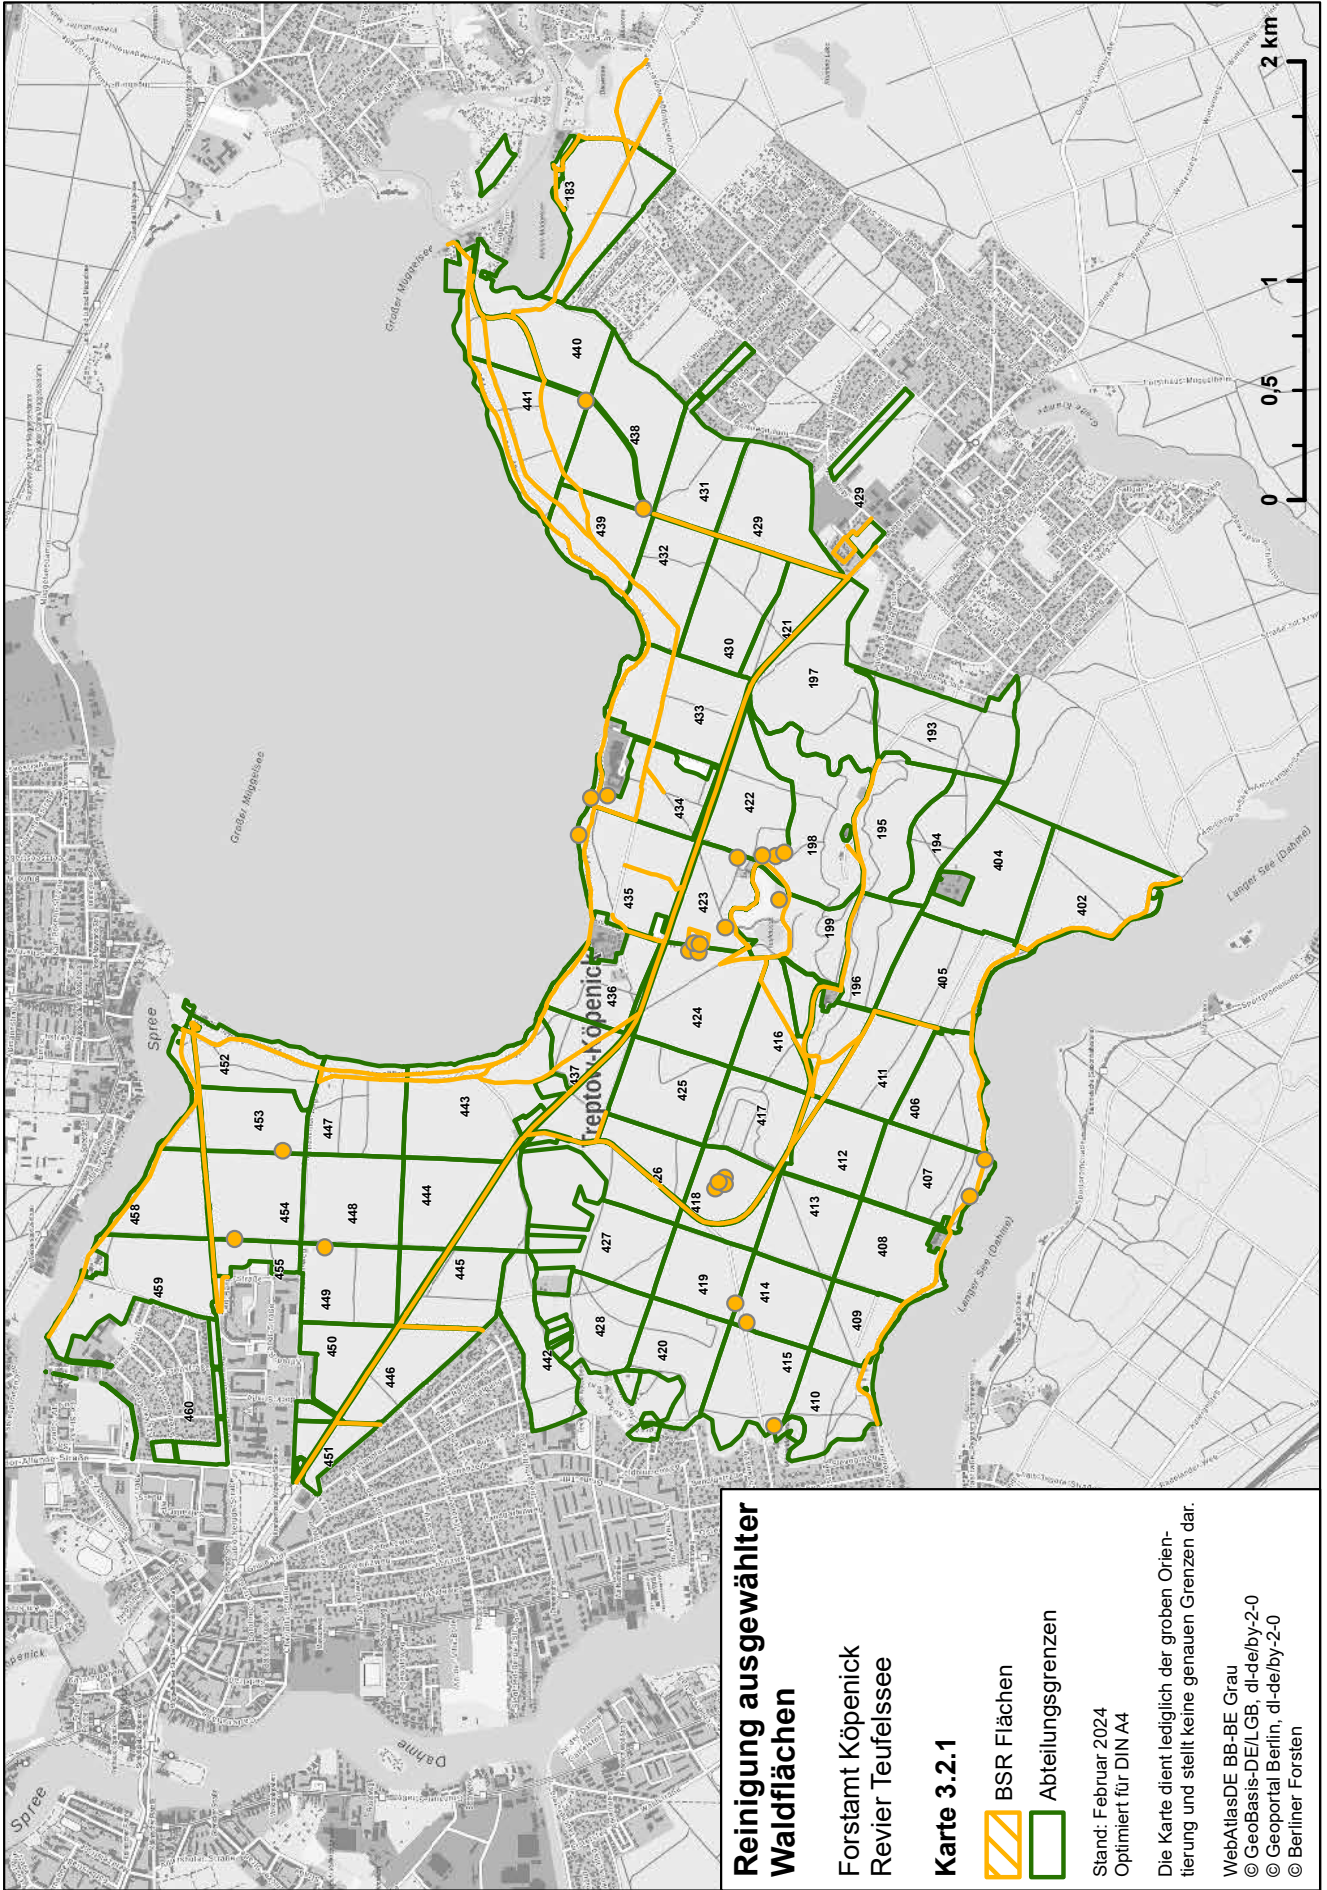

Reinigung ausgewählter Waldflächen

Forstamt Grunewald
Revier Wannsee

Karte 2.4.1

-  BSR Flächen
-  Abteilungsgrenzen

Stand: Februar 2024
Optimiert für DIN A4

Die Karte dient lediglich der groben Orientierung und stellt keine genauen Grenzen dar.

Reinigung ausgewählter Waldflächen

Forstamt Köpenick
Revier Muggelsee

Karte 3.4.1

-  BSR Flächen
-  Abteilungsgrenzen

Stand: Februar 2024
Optimiert für DIN A4

Die Karte dient lediglich der groben Orientierung und stellt keine genauen Grenzen dar.