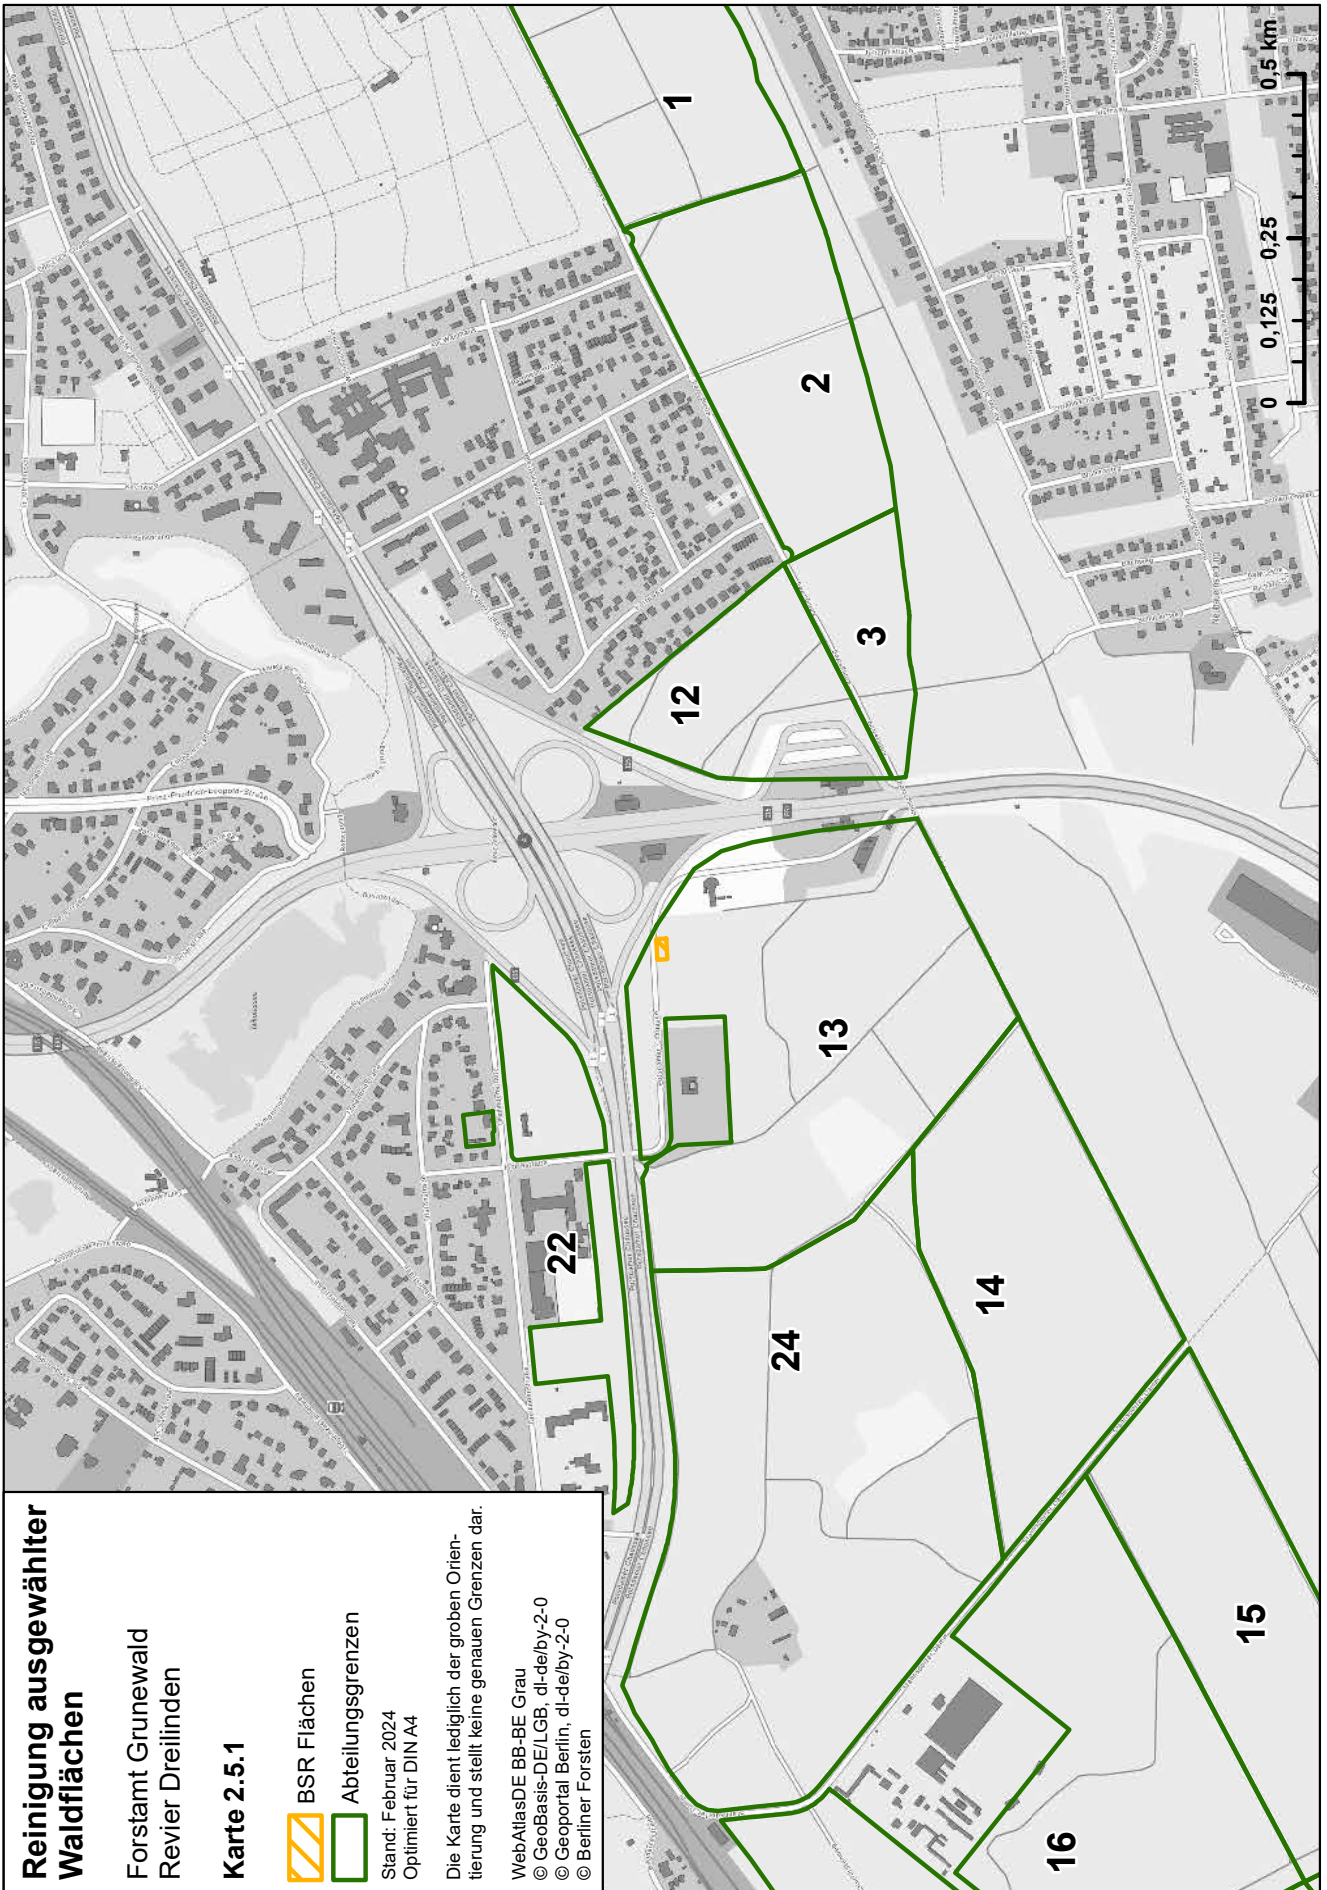

**Reinigung ausgewählter
Waldflächen**

Forstamt Grunewald
Revier Dreilinden

Karte 2.5.1

BSR Flächen

Abteilungsgrenzen

Stand: Februar 2024
Optimiert für DIN A4

Die Karte dient lediglich der groben Orientierung und stellt keine genauen Grenzen dar.

WebAtlasDE BB-BE Grau
© GeoBasis-DE/LGB, dl-de/by-2-0
© Geoportal Berlin, dl-de/by-2-0
© Beiflur Forsten