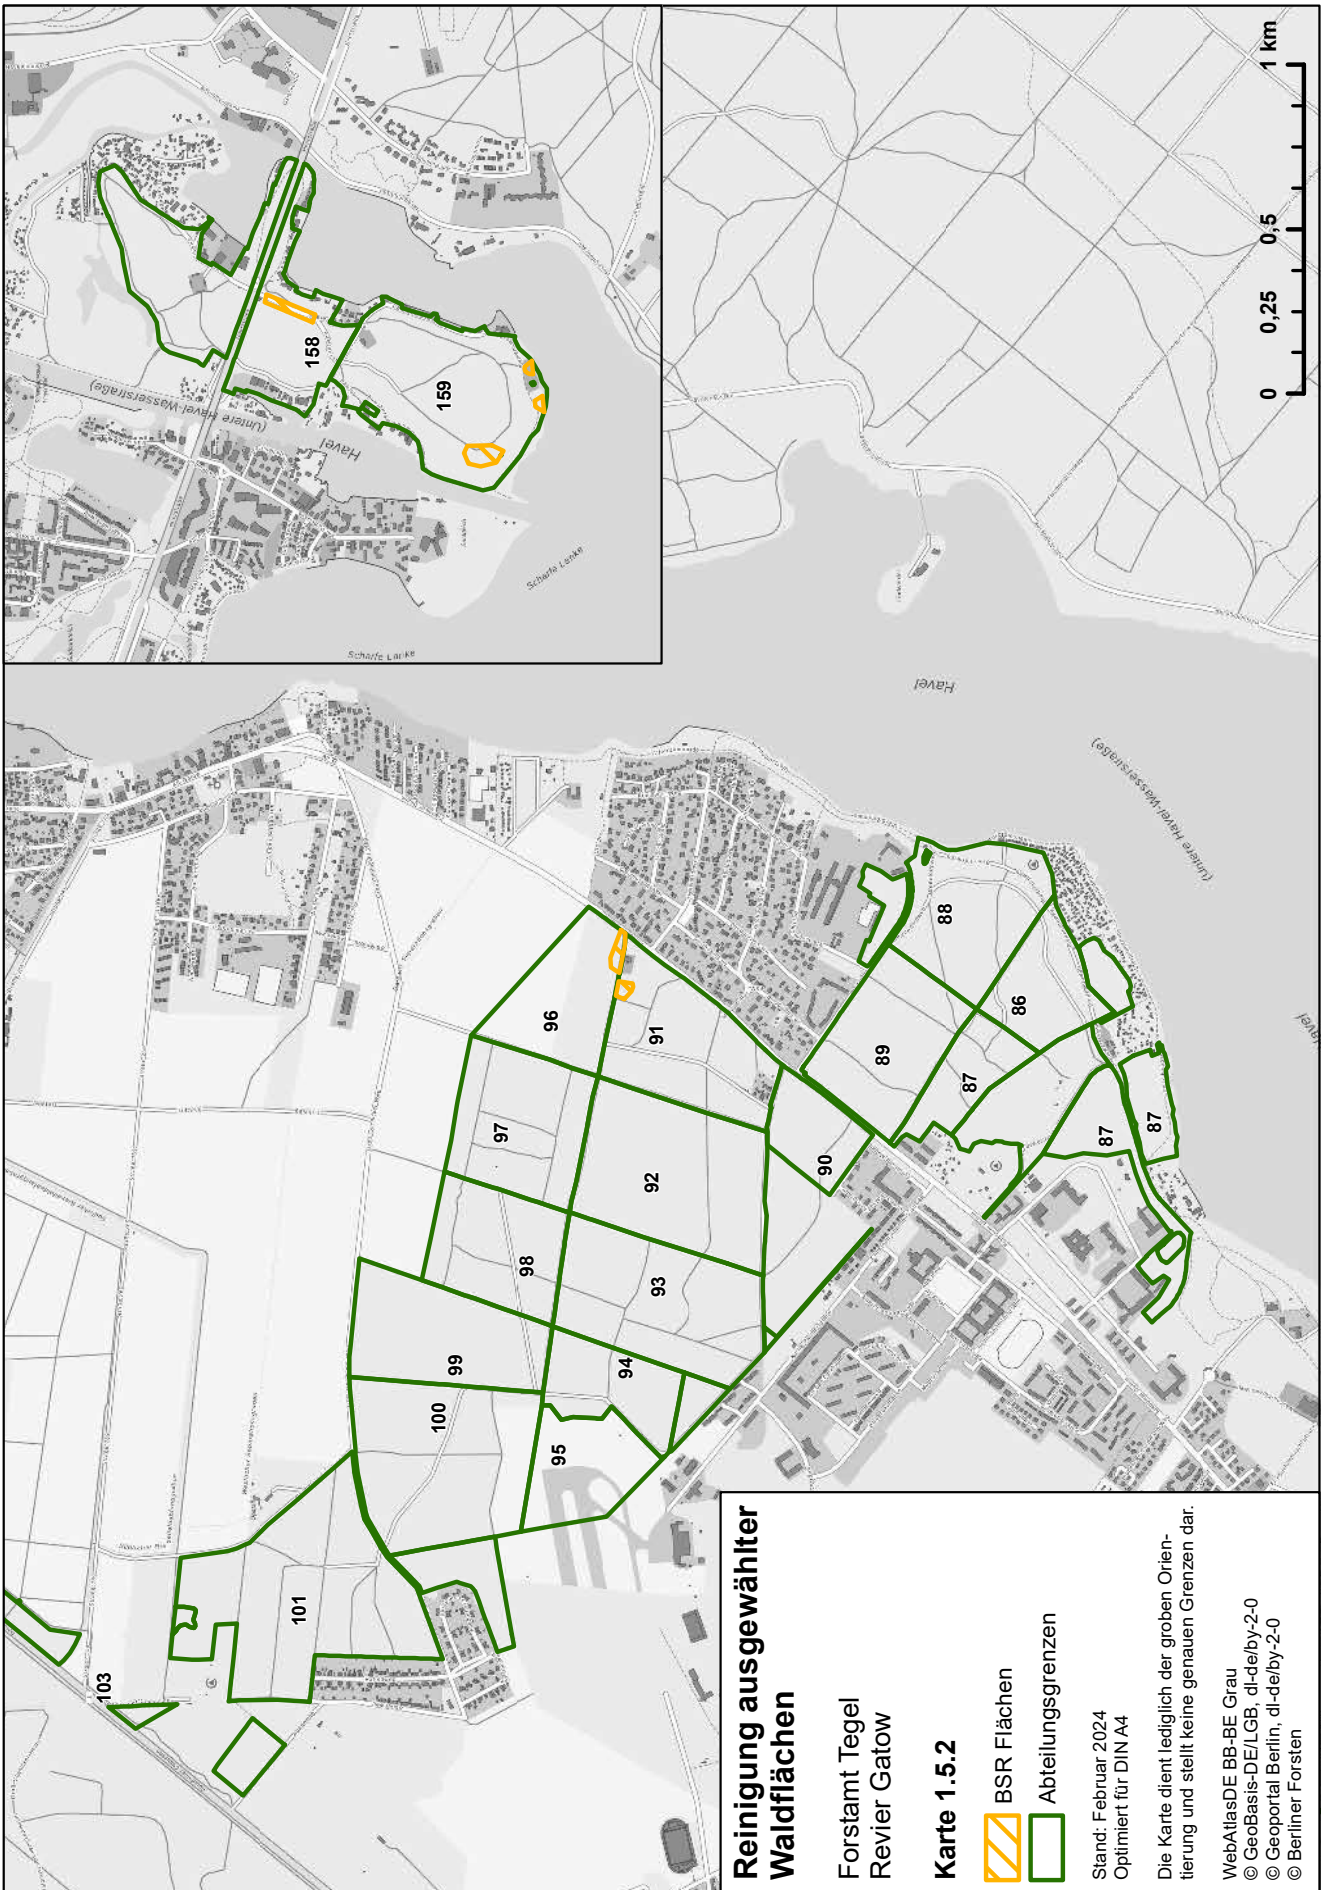

Reinigung ausgewählter Waldflächen

Forstamt Tegel
Revier Tegelsee

Karte 1.2.1

-  BSR Flächen
-  Abteilungsgrenzen

Stand: Februar 2024
Optimiert für DIN A4

Die Karte dient lediglich der groben Orientierung und stellt keine genauen Grenzen dar.

WebAtlasDE BB-BE Grau
© GeoBasis-DE/LGB, dl-de/by-2-0
© Geoportal Berlin, dl-de/by-2-0
© Berliner Forsten

Reinigung ausgewählter Waldflächen

Forstamt Tegel
Revier Gatow

Karte 1.5.1

-  BSR Flächen
-  Abteilungsgrenzen

Reinigung ausgewählter Waldflächen

Forstamt Tegel
Karl-Bonhoeffer-Nervenlinik

Karte 1.5.3

-  BSR Flächen
-  Abteilungsgrenzen

Stand: Februar 2024
Optimiert für DIN A4

Die Karte dient lediglich der groben Orientierung und stellt keine genauen Grenzen dar.