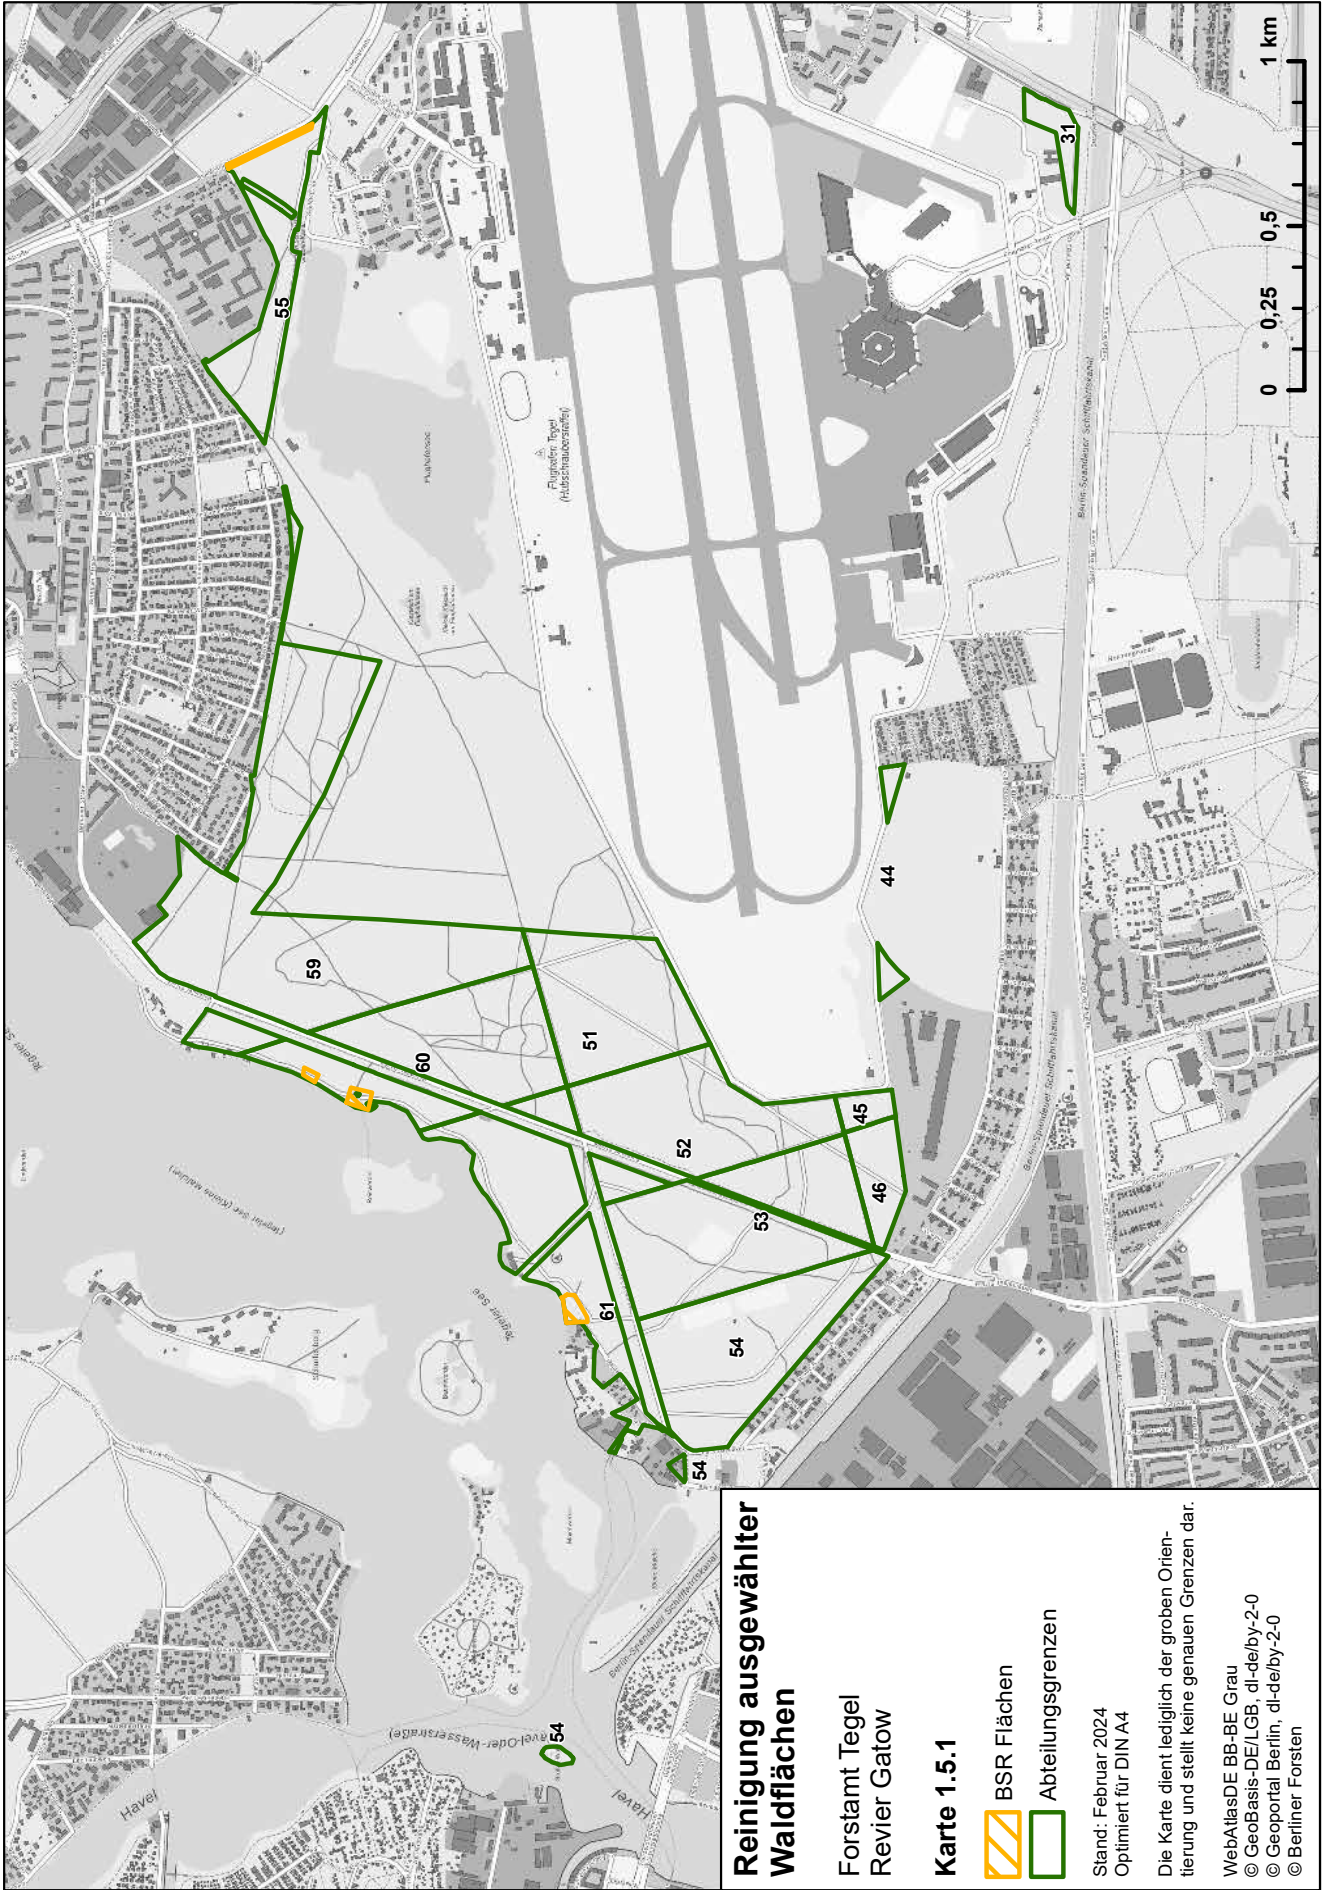

Reinigung ausgewählter Waldflächen

Forstamt Tegel
Revier Gatow

Karte 1.5.1

- BSR Flächen
- Abteilungsgrenzen

Stand: Februar 2024
Optimiert für DIN A4

Die Karte dient lediglich der groben Orientierung und stellt keine genauen Grenzen dar.

WebAtlasDE BB-BE Grau
© GeoBasis-DE/LCB, dl-de/by-2-0
© Geoportal Berlin, dl-de/by-2-0
© Berliner Forsten