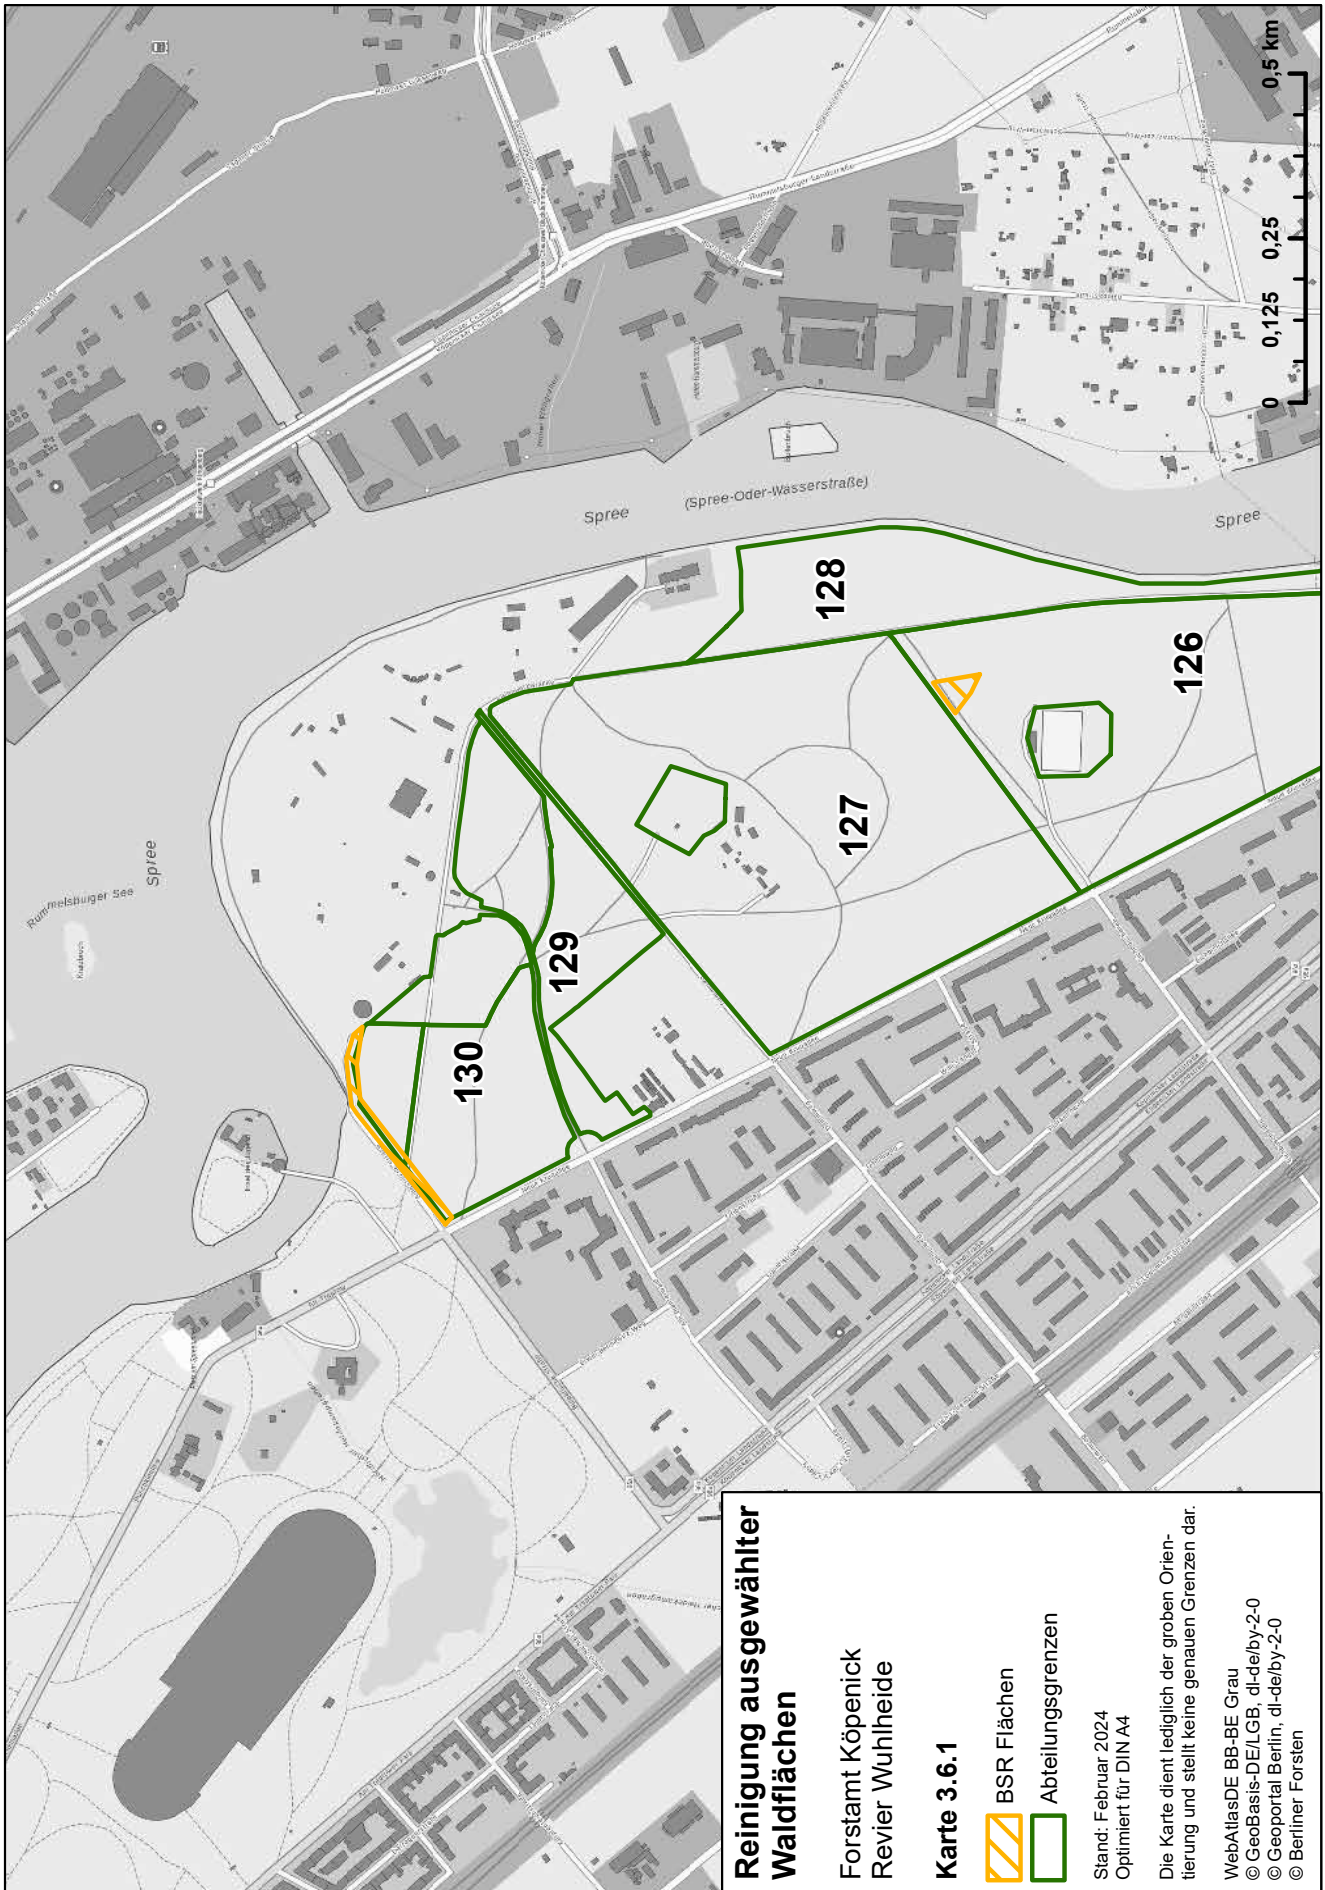

Reinigung ausgewählter Waldflächen

Forstamt Köpenick
Revier Wuhlheide

Karte 3.6.1

BSR Flächen

Abteilungsgrenzen

Stand: Februar 2024
Optimiert für DIN A4

Die Karte dient lediglich der groben Orientierung und stellt keine genauen Grenzen dar.

WebAtlasDE BB-BE Grau
© GeoBasis-DE/LGB, dl-de/by-2-0
© Geoportal Berlin, dl-de/by-2-0
© Berliner Forsten