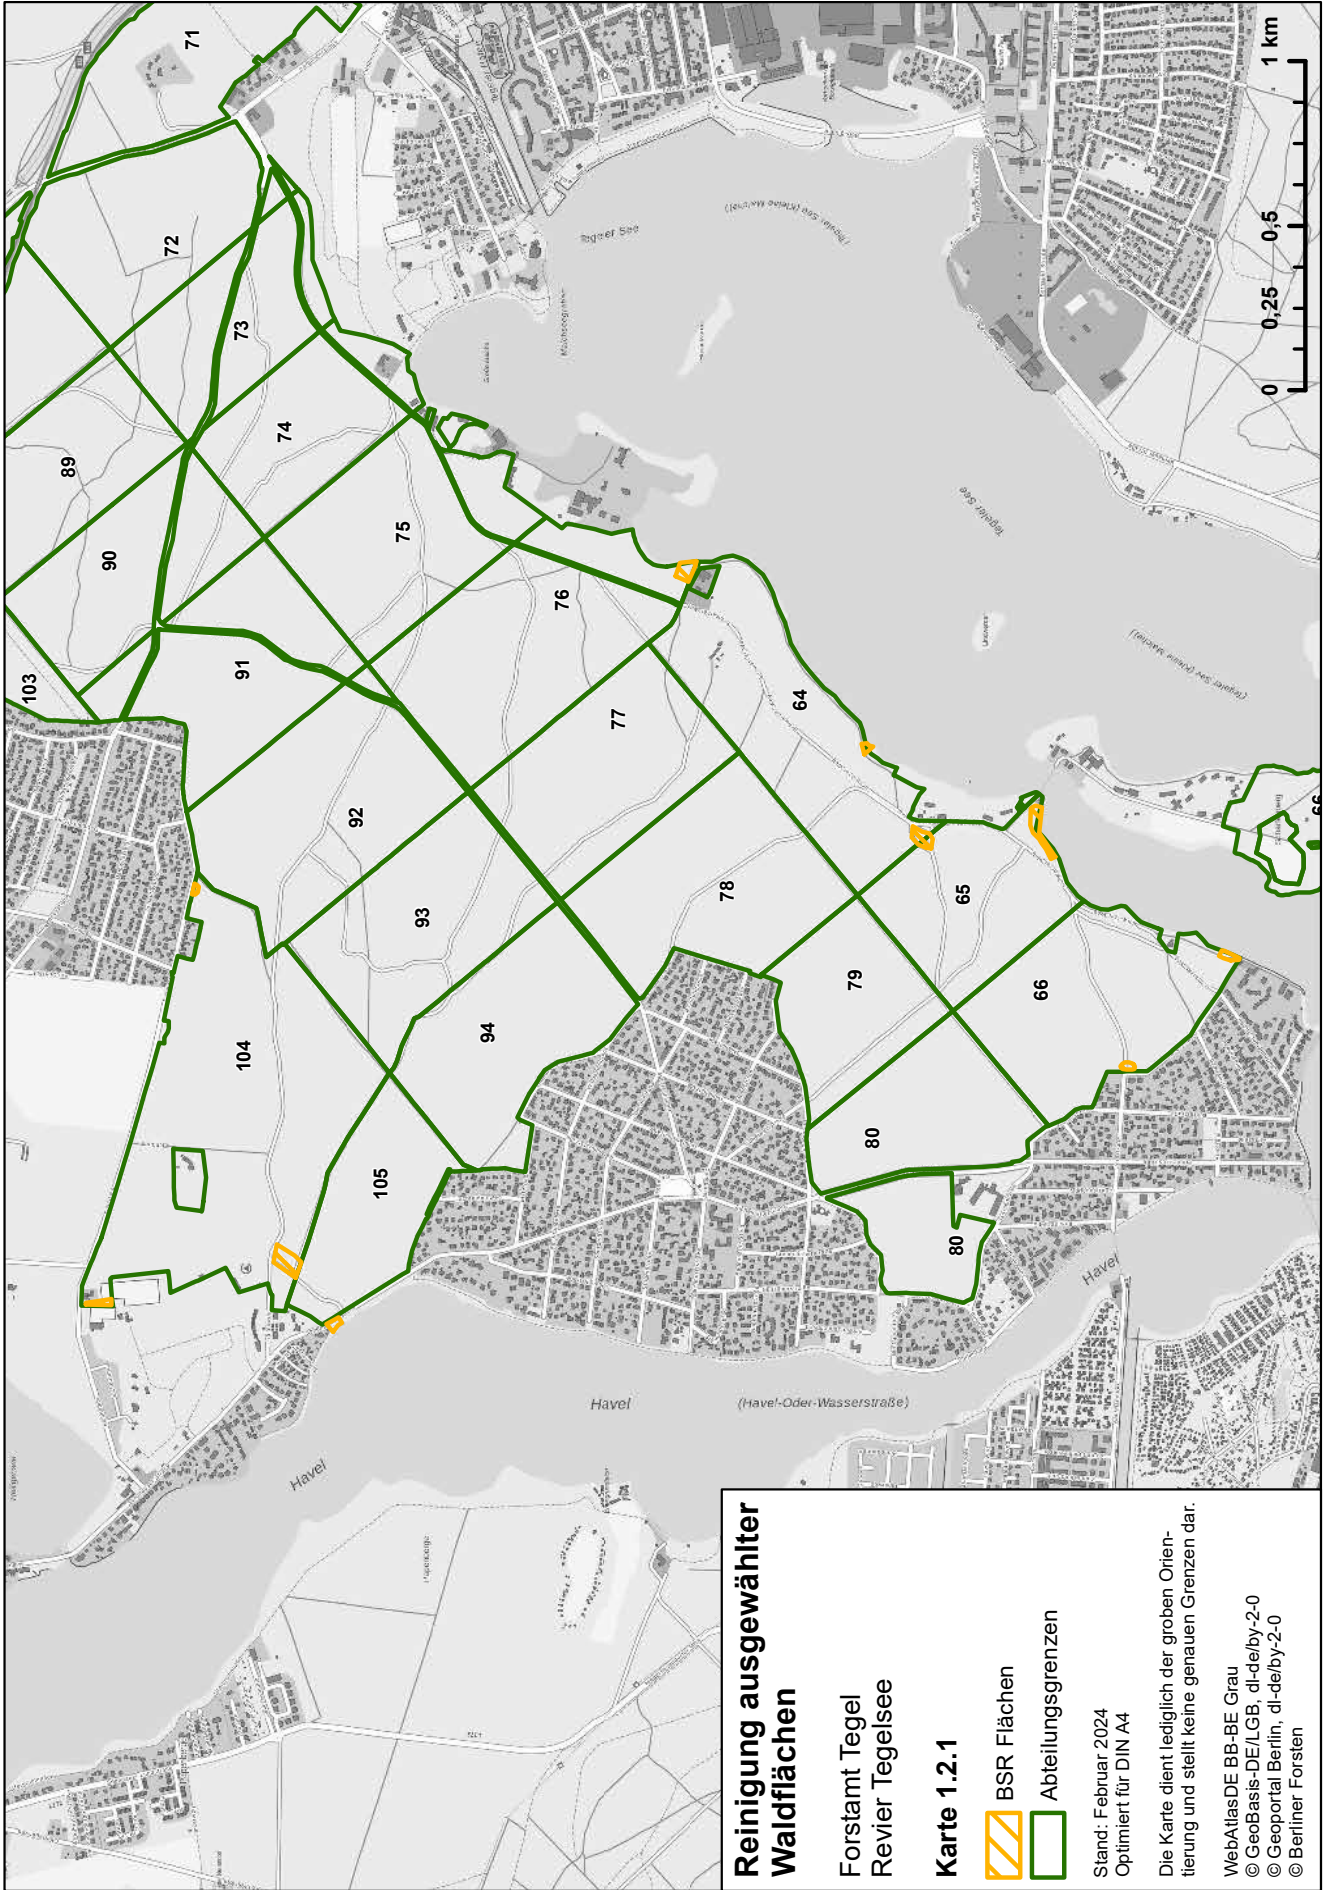

Reinigung ausgewählter Waldflächen

Forstamt Tegel
Revier Tegelsee

Karte 1.2.1

- BSR Flächen
- Abteilungsgrenzen

Stand: Februar 2024
Optimiert für DIN A4

Die Karte dient lediglich der groben Orientierung und stellt keine genauen Grenzen dar.

WebAtlasDE BB-BE Grau
© GeoBasis-DE/LGB, dl-de/by-2-0
© Geoportal Berlin, dl-de/by-2-0
© Berliner Forsten