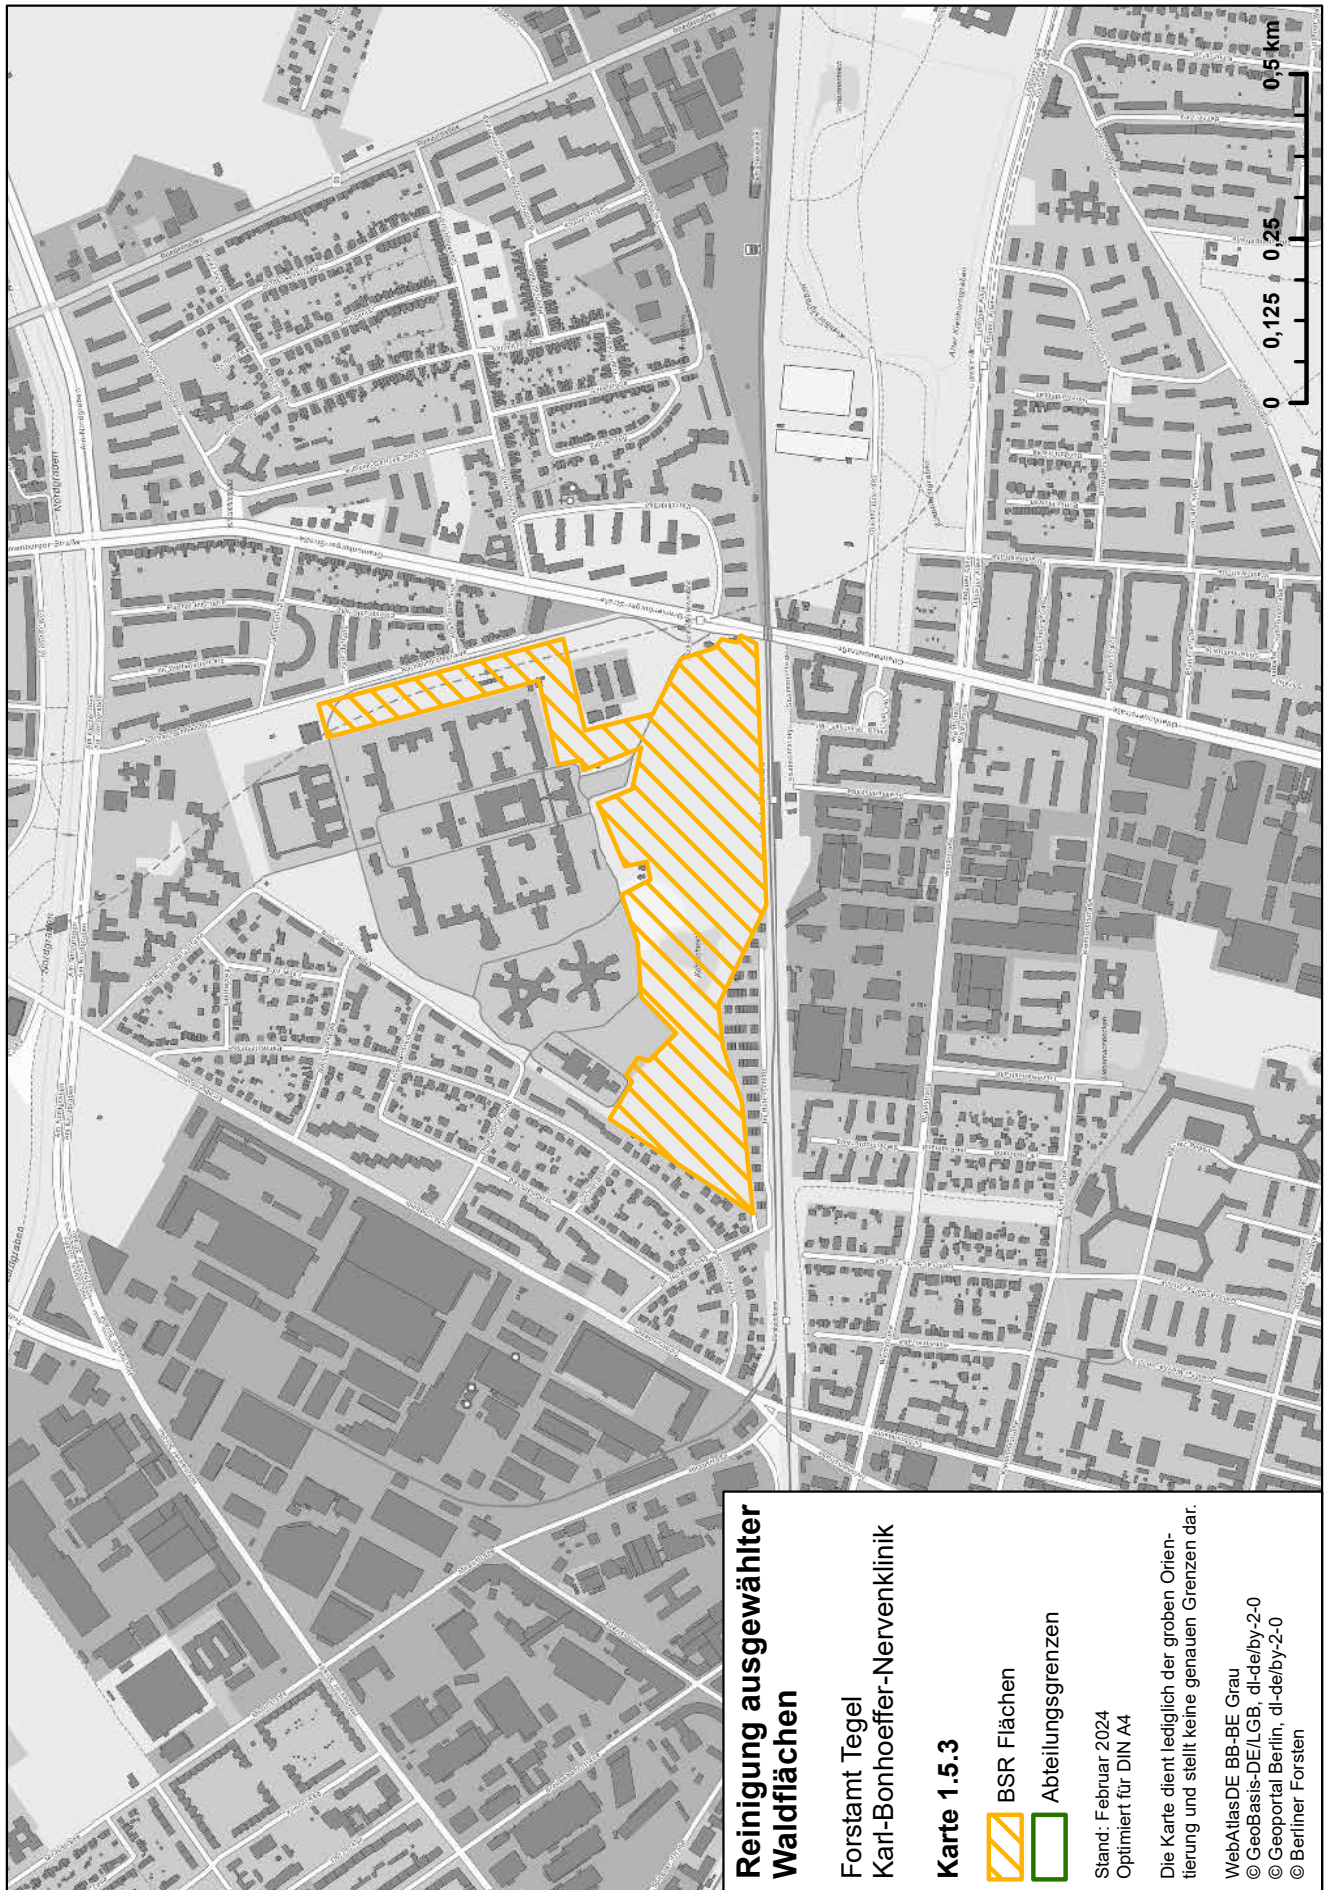

Reinigung ausgewählter Waldflächen

Forstamt Tegel
Revier Tegelsee

Karte 1.2.1

-  BSR Flächen
-  Abteilungsgrenzen

Stand: Februar 2024
Optimiert für DIN A4

Die Karte dient lediglich der groben Orientierung und stellt keine genauen Grenzen dar.

WebAtlasDE BB-BE Grau
© GeoBasis-DE/LGB, dl-de/by-2-0
© Geoportal Berlin, dl-de/by-2-0
© Berliner Forsten

Reinigung ausgewählter Waldflächen

Forstamt Tegel
Revier Gatow

Karte 1.5.1

-  BSR Flächen
-  Abteilungsgrenzen

Reinigung ausgewählter Waldflächen

Forstamt Tegel
Karl-Bonhoeffer-Nervenlinik

Karte 1.5.3

-  BSR Flächen
-  Abteilungsgrenzen

Stand: Februar 2024
Optimiert für DIN A4

Die Karte dient lediglich der groben Orientierung und stellt keine genauen Grenzen dar.