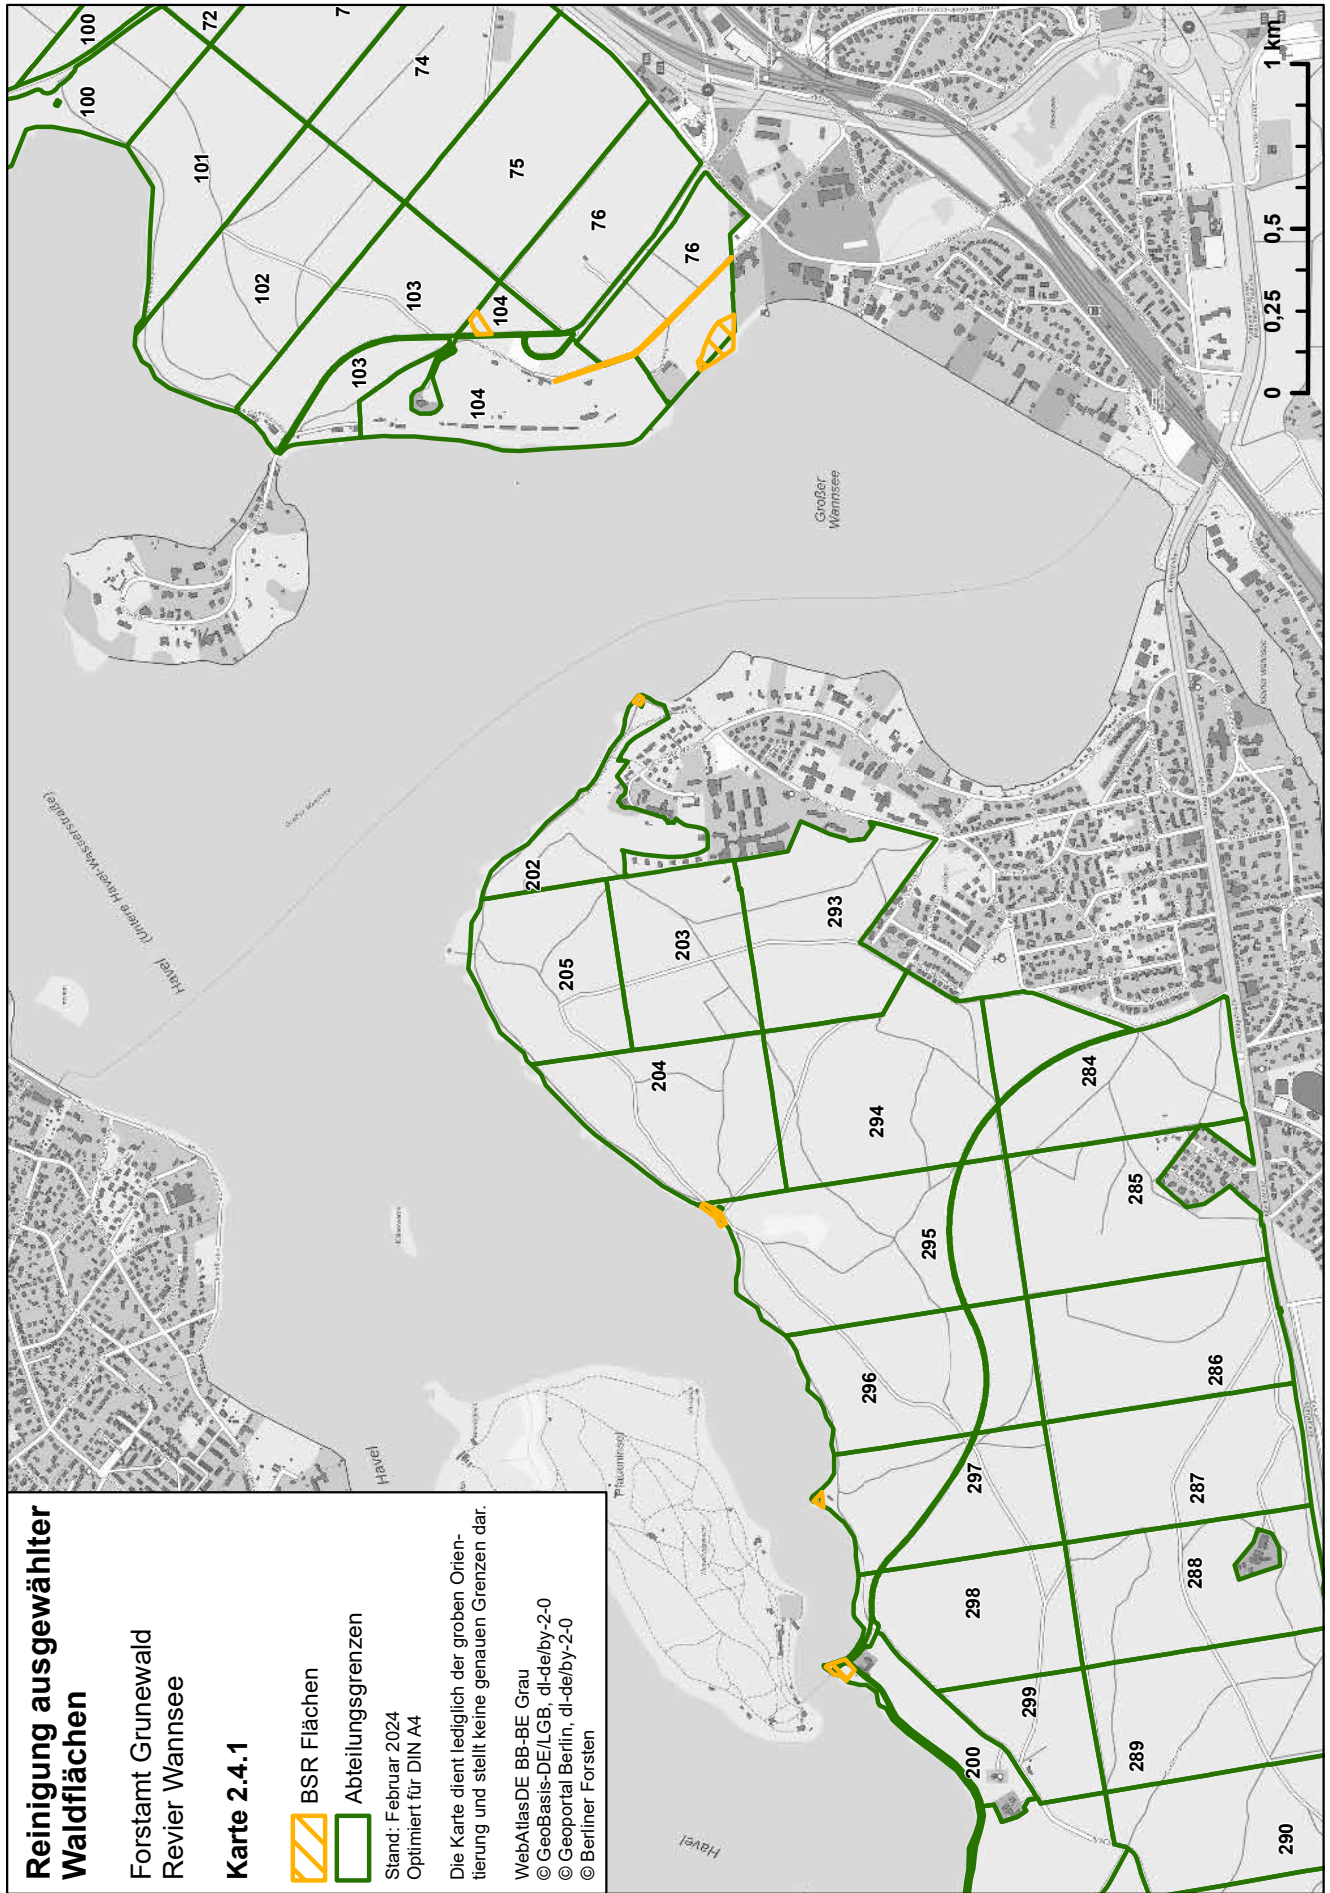

Reinigung ausgewählter Waldflächen

Forstamt Grunewald
Revier Wannsee

Karte 2.4.1

- BSR Flächen
- Abteilungsgrenzen

Stand: Februar 2024
Optimiert für DIN A4

Die Karte dient lediglich der groben Orientierung und stellt keine genauen Grenzen dar.

WebAtlasDE BB-BE Grau
© GeoBasis-DE/LGB, dl-de/by-2-0
© Geoportal Berlin, dl-de/by-2-0
© Berliner Forsten