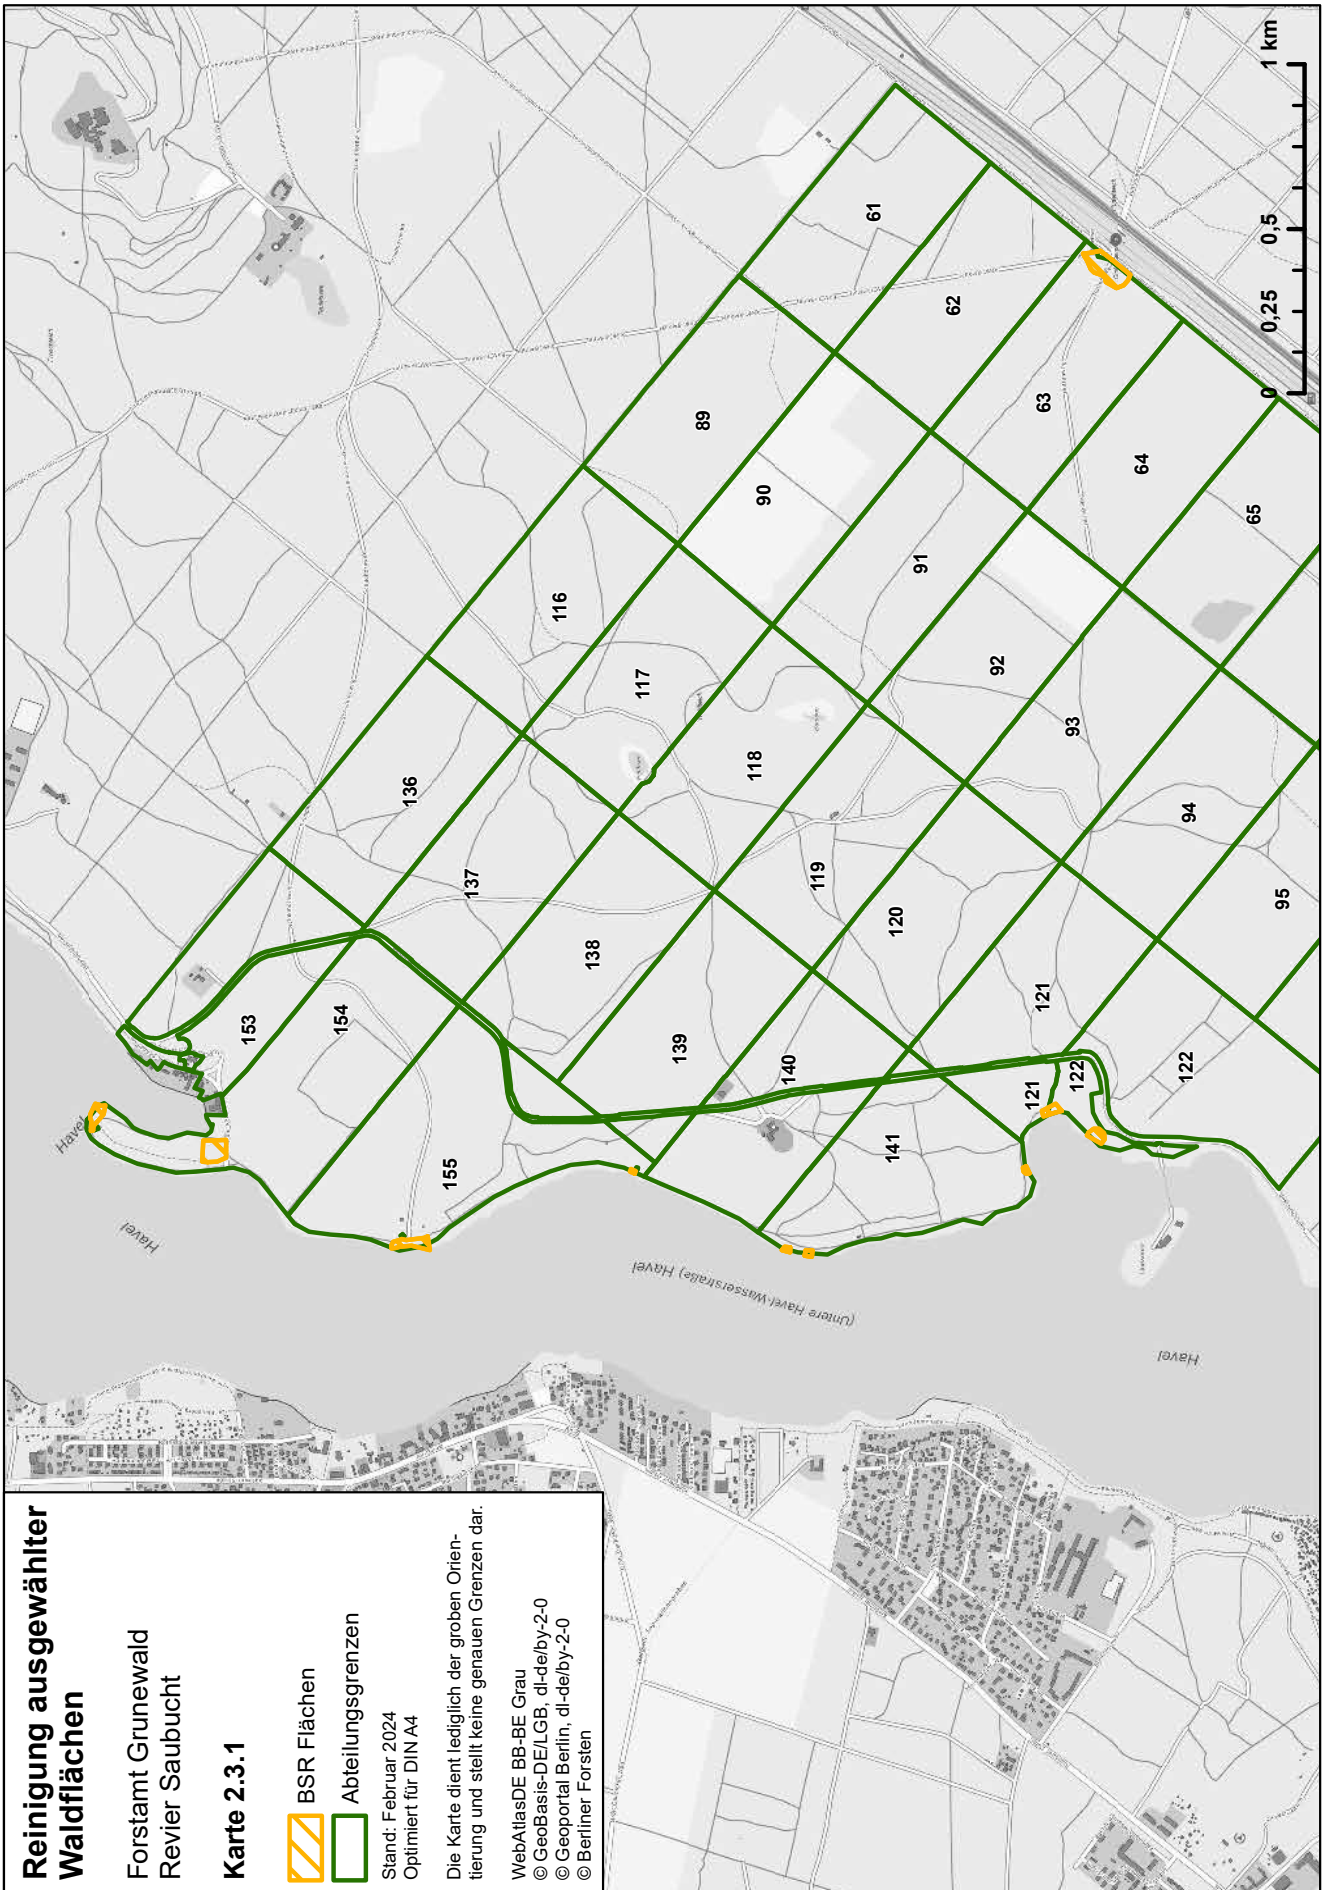

Reinigung ausgewählter Waldflächen

Forstamt Grunewald
Revier Saubucht

Karte 2.3.1

BSR Flächen

Abteilungsgrenzen

Stand: Februar 2024
Optimiert für DIN A4

Die Karte dient lediglich der groben Orientierung und stellt keine genauen Grenzen dar.

WebAtlasDE BB-BE Grau
© Geobasis-DE/LGB, dl-de/by-2-0
© Geoportal Berlin, dl-de/by-2-0
© Berliner Forsten