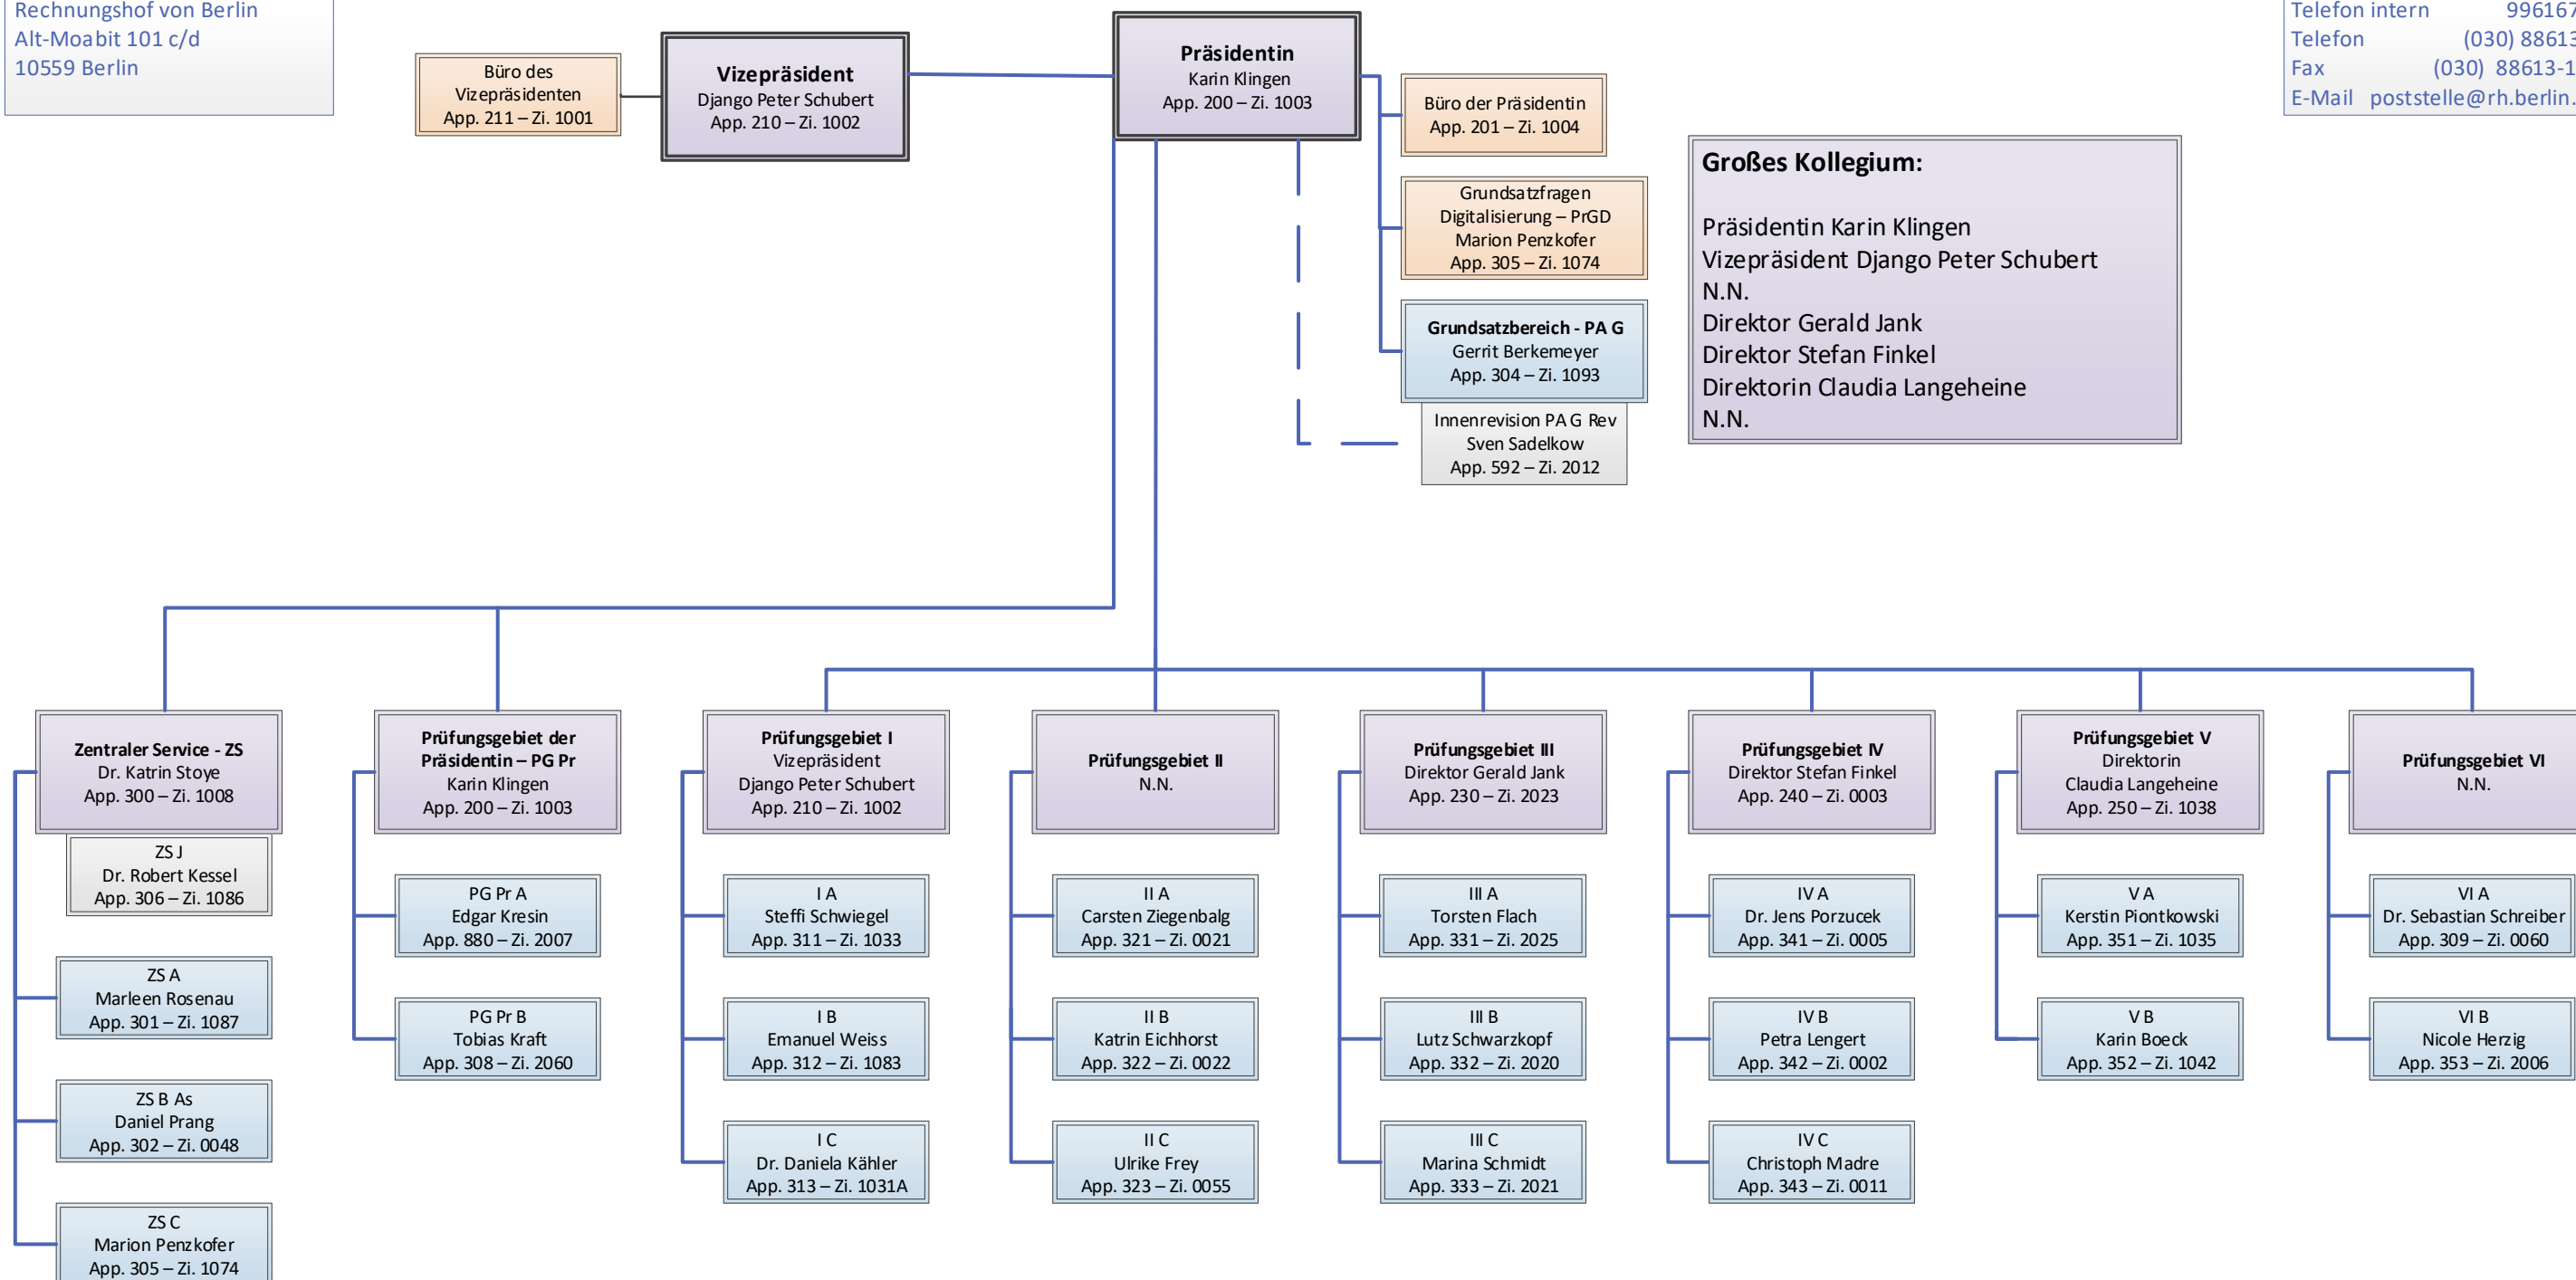

Rechnungshof von Berlin
Alt-Moabit 101 c/d
10559 Berlin

Telefon intern 996167-0
Telefon (030) 88613-0
Fax (030) 88613-120
E-Mail poststelle@rh.berlin.de

Großes Kollegium:
Präsidentin Karin Klinge
Vizepräsident Django Peter Schubert
N.N.
Direktor Gerald Jank
Direktor Stefan Finkel
Direktorin Claudia Langeheine
N.N.