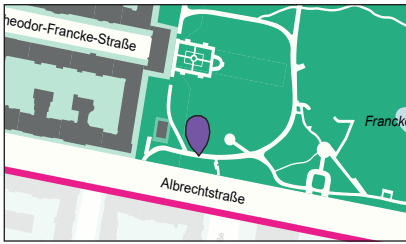

Rathausenerweiterung - Kultur- und Bildungsbaustein

Station Rathausenerweiterung

Tempelhofer Damm 165
12099 Berlin

Das Plakat finden Sie am Rathaus Tempelhof.

Welche Nutzungen sollen an diesem Standort verbunden werden?

- Kultur, Bildung und Rathaus Bildung, Schwimmbad und Rathaus Kultur, Freizeit und Polizei

Geschichtsparcours

Station Geschichtsparcours

Lehnepark
Parkstraße 3
12103 Berlin

Das Plakat finden Sie am Eingang der Dorfkirche im Park.

Wie heißt der Teich bei der Dorfkirche?

- Wilhelmsteich Rolandgraben Friedhelmteich

Spielplatz Franckepark

Station Spielplatz Franckepark

Franckepark
Albrechtstraße
12099 Berlin

Das Plakat finden Sie am Spielplatz.

Welches Tier ist NICHT auf dem Spielplatz zu finden?

- Eule Bär Hase

Polizei

Station Polizei

Götzstraße 6
12099 Berlin

Das Plakat finden Sie an der Polizeistation.

In welchem Polizeiabschnitt liegt die Polizeistation?