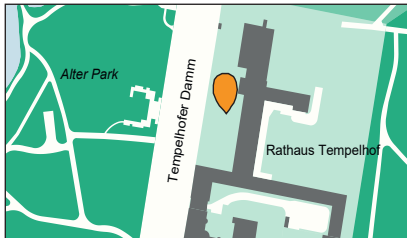

Rathausenerweiterung - Kultur- und Bildungsbaustein

Station Rathausenerweiterung

Tempelhofer Damm 165
12099 Berlin

Das Plakat finden Sie am Rathaus Tempelhof.

Welche Nutzungen sollen an diesem Standort verbunden werden?

1. ☐ Kultur, Bildung und Rathaus ☐ Bildung, Schwimmbad und Rathaus ☐ Kultur, Freizeit und Polizei