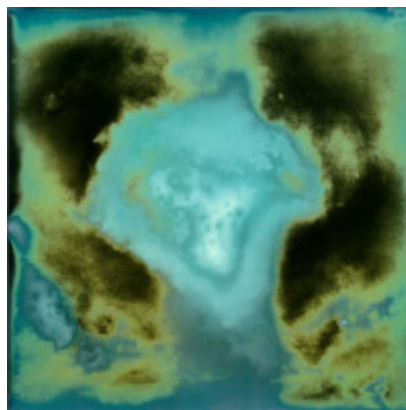

# georgia Krawiec - Gewalt

Experimentelle Fotografie mit Naturartefakten

Die Ausstellung Gewalt widmet sich dem toxischen Spannungsfeld von Mensch und Natur am Beispiel der Eiche. Für die aus Polen stammende und in Berlin lebende Künstlerin georgia Krawiec wird dieser Baum zum Initialfunken künstlerischer Auseinandersetzung, da er sowohl in Deutschland als auch in Polen seit jeher als mythologisches Wesen verehrt wird. Mal ist die Eiche dem germanischen Gott Donar geweiht, mal tritt sie in Gestalt des slawischen Eichengottes Perun auf. Dieser den Baum verklärende und fetischisierende Aspekt ist eins der Themen der Ausstellung.

georgia Krawiec

Die inhaltliche Klammer der Ausstellung ist dabei der zweifelhafte Umgang des Menschen mit den Ressourcen der Natur und deren Zerstörung. In dem offenem Projekt Himmelscheiben nimmt die Künstlerin auf experimentelle Weise Bilder von gefällten Bäumen im städtischen Raum auf. Es entstehen Totenmasken, die in der Vergänglichkeit des Sujets eine eigene grafische Ästhetik finden.

Auch das Projekt Perun passt sich dem Thema an: Durch extreme Überbelichtung sind kleinformatige Fotogramme entstanden, auf denen man nicht nur winzige botanische Muster sondern auch Schimmelspuren zersetzter Eicheln entdecken kann. Die Skulpturengruppe Bruderbaum / Schwesteraxt, die die Künstlerin bereits Anfang der 90er Jahre schuf und nun in einen fotografischen Kontext setzt, wird hier erstmalig präsentiert.

Neben experimentellen Fotografien sind in der Ausstellung auch Videoarbeiten und Installationen der Künstlerin zu sehen.