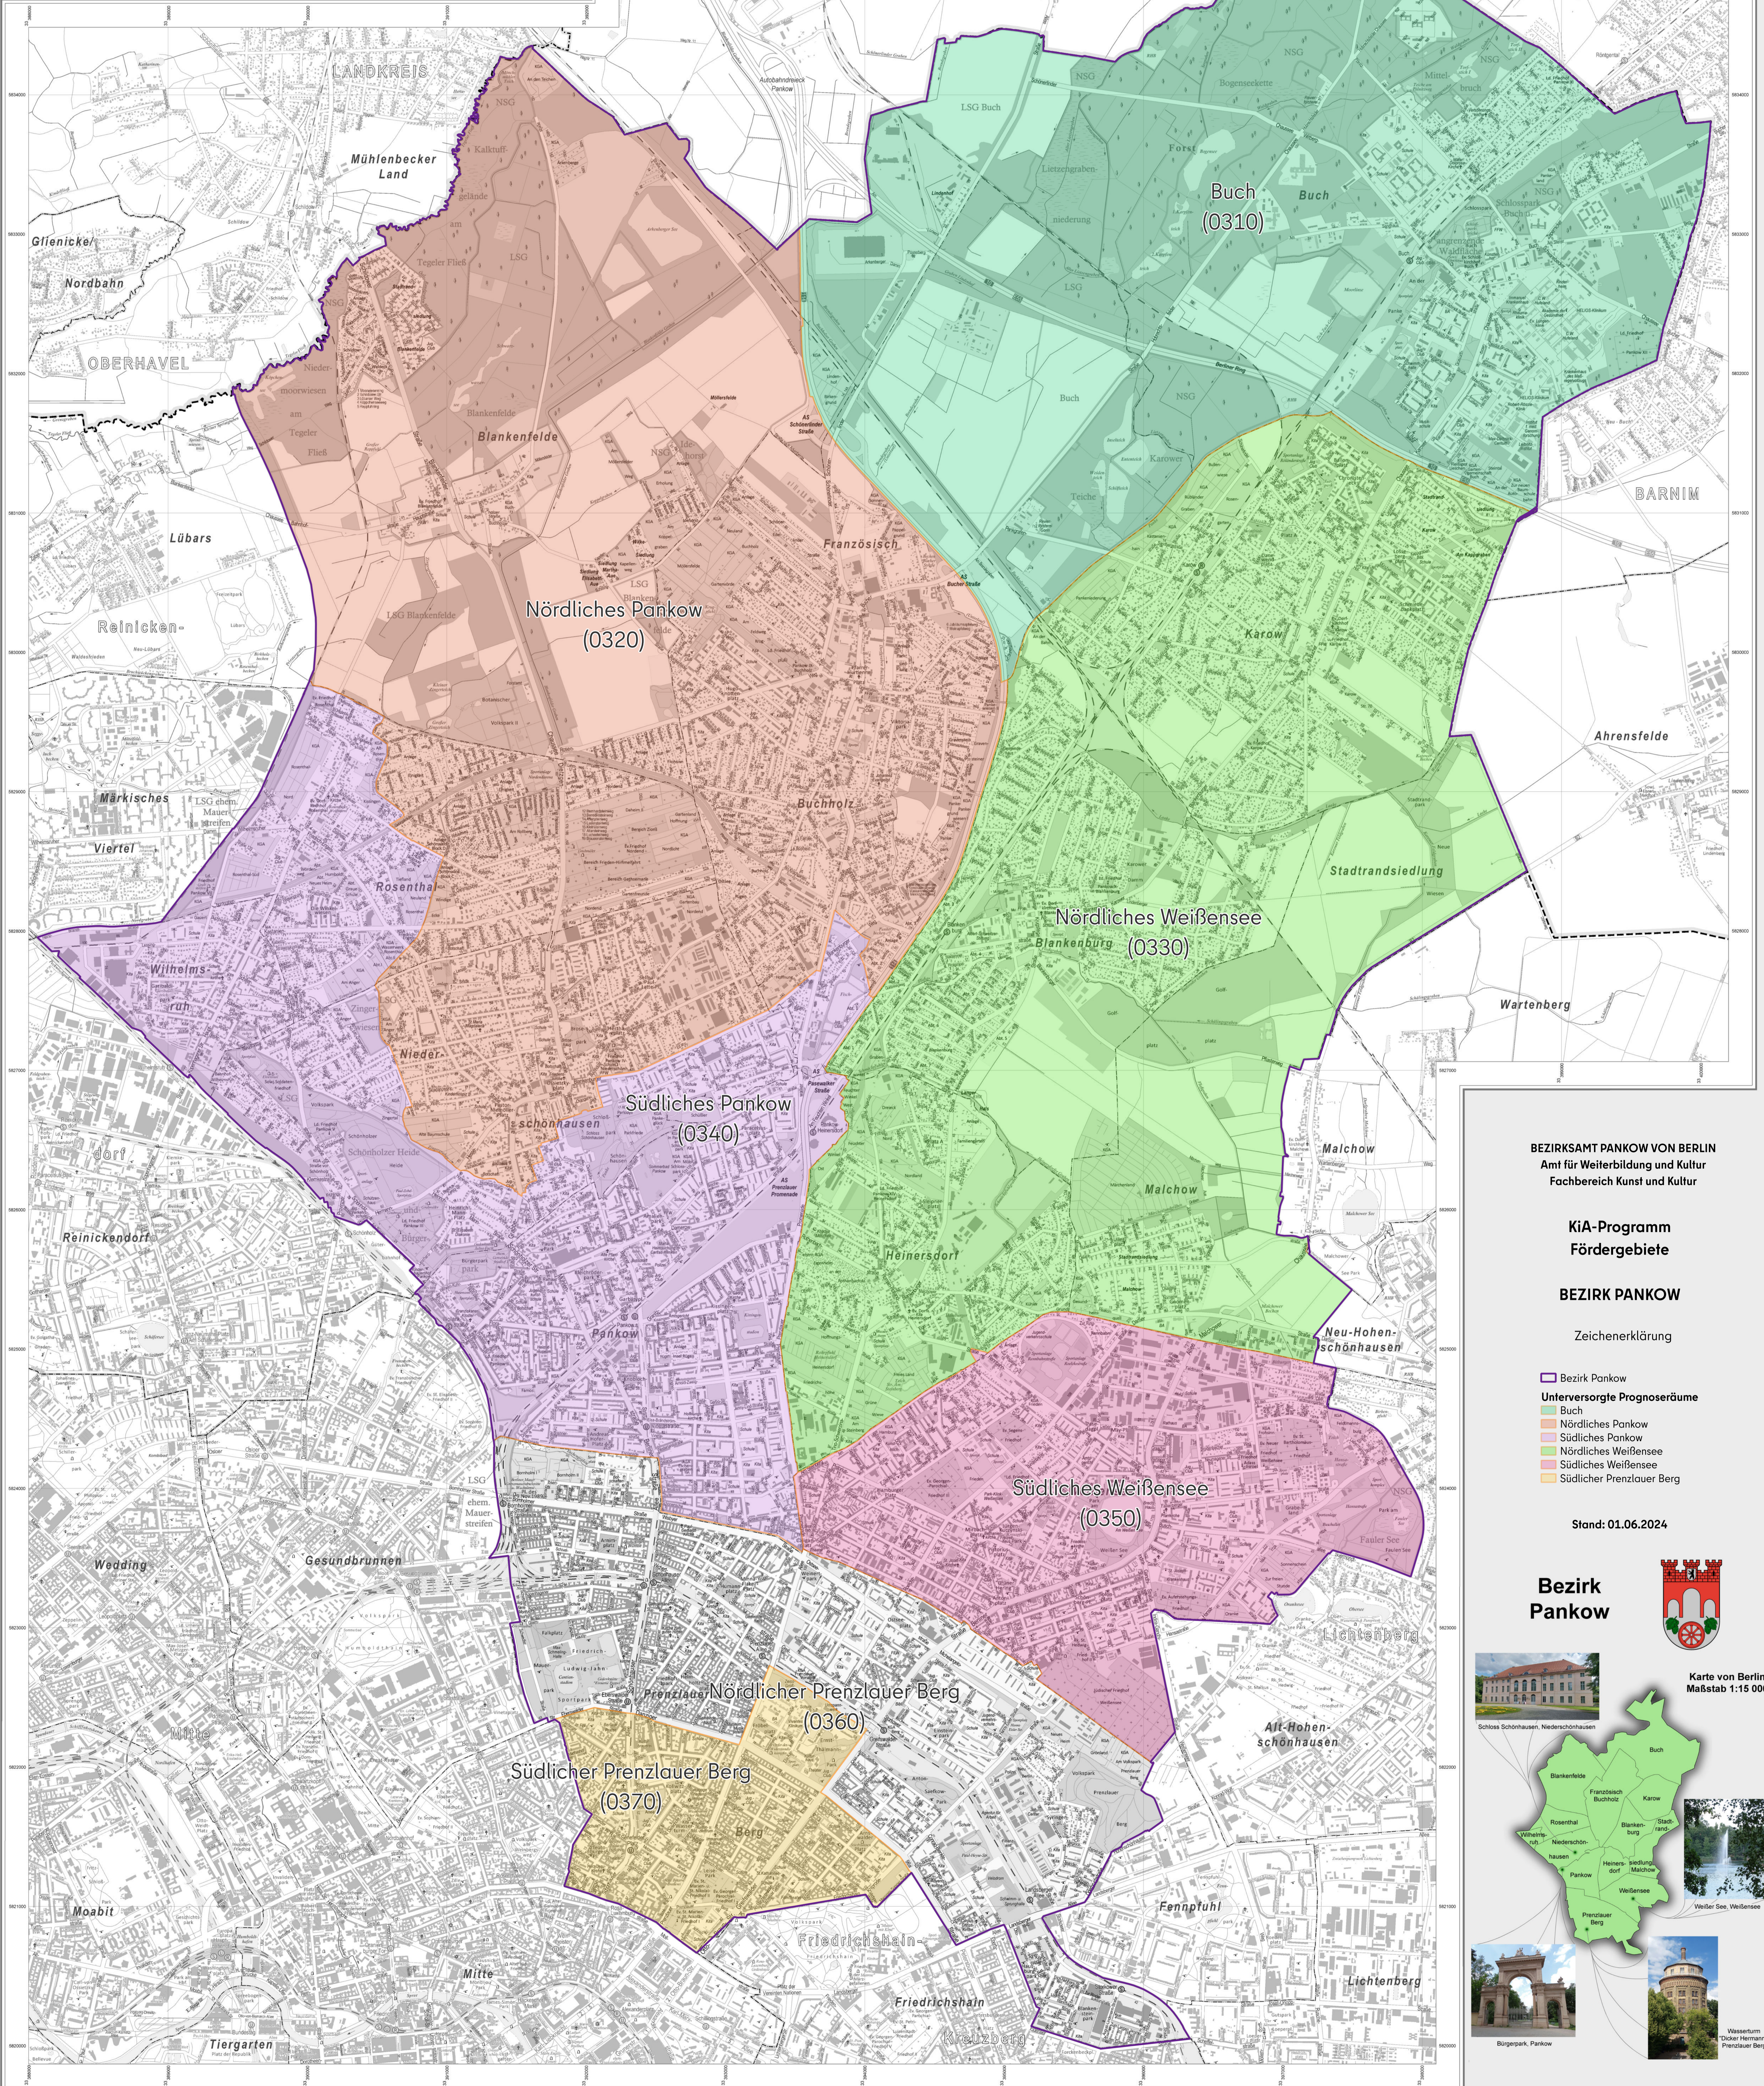

BEZIRKSAMT PANKOW VON BERLIN
Amt für Weiterbildung und Kultur
Fachbereich Kunst und Kultur

KiA-Programm
Fördergebiete

BEZIRK PANKOW

Zeichenerklärung

- Bezirk Pankow
- Unterservorgte Prognosereäume
- Buch
- Nördliches Pankow
- Südliches Pankow
- Nördliches Weißensee
- Südliches Weißensee
- Südlicher Prenzlauer Berg

Stand: 01.06.2024

Bezirk
Pankow