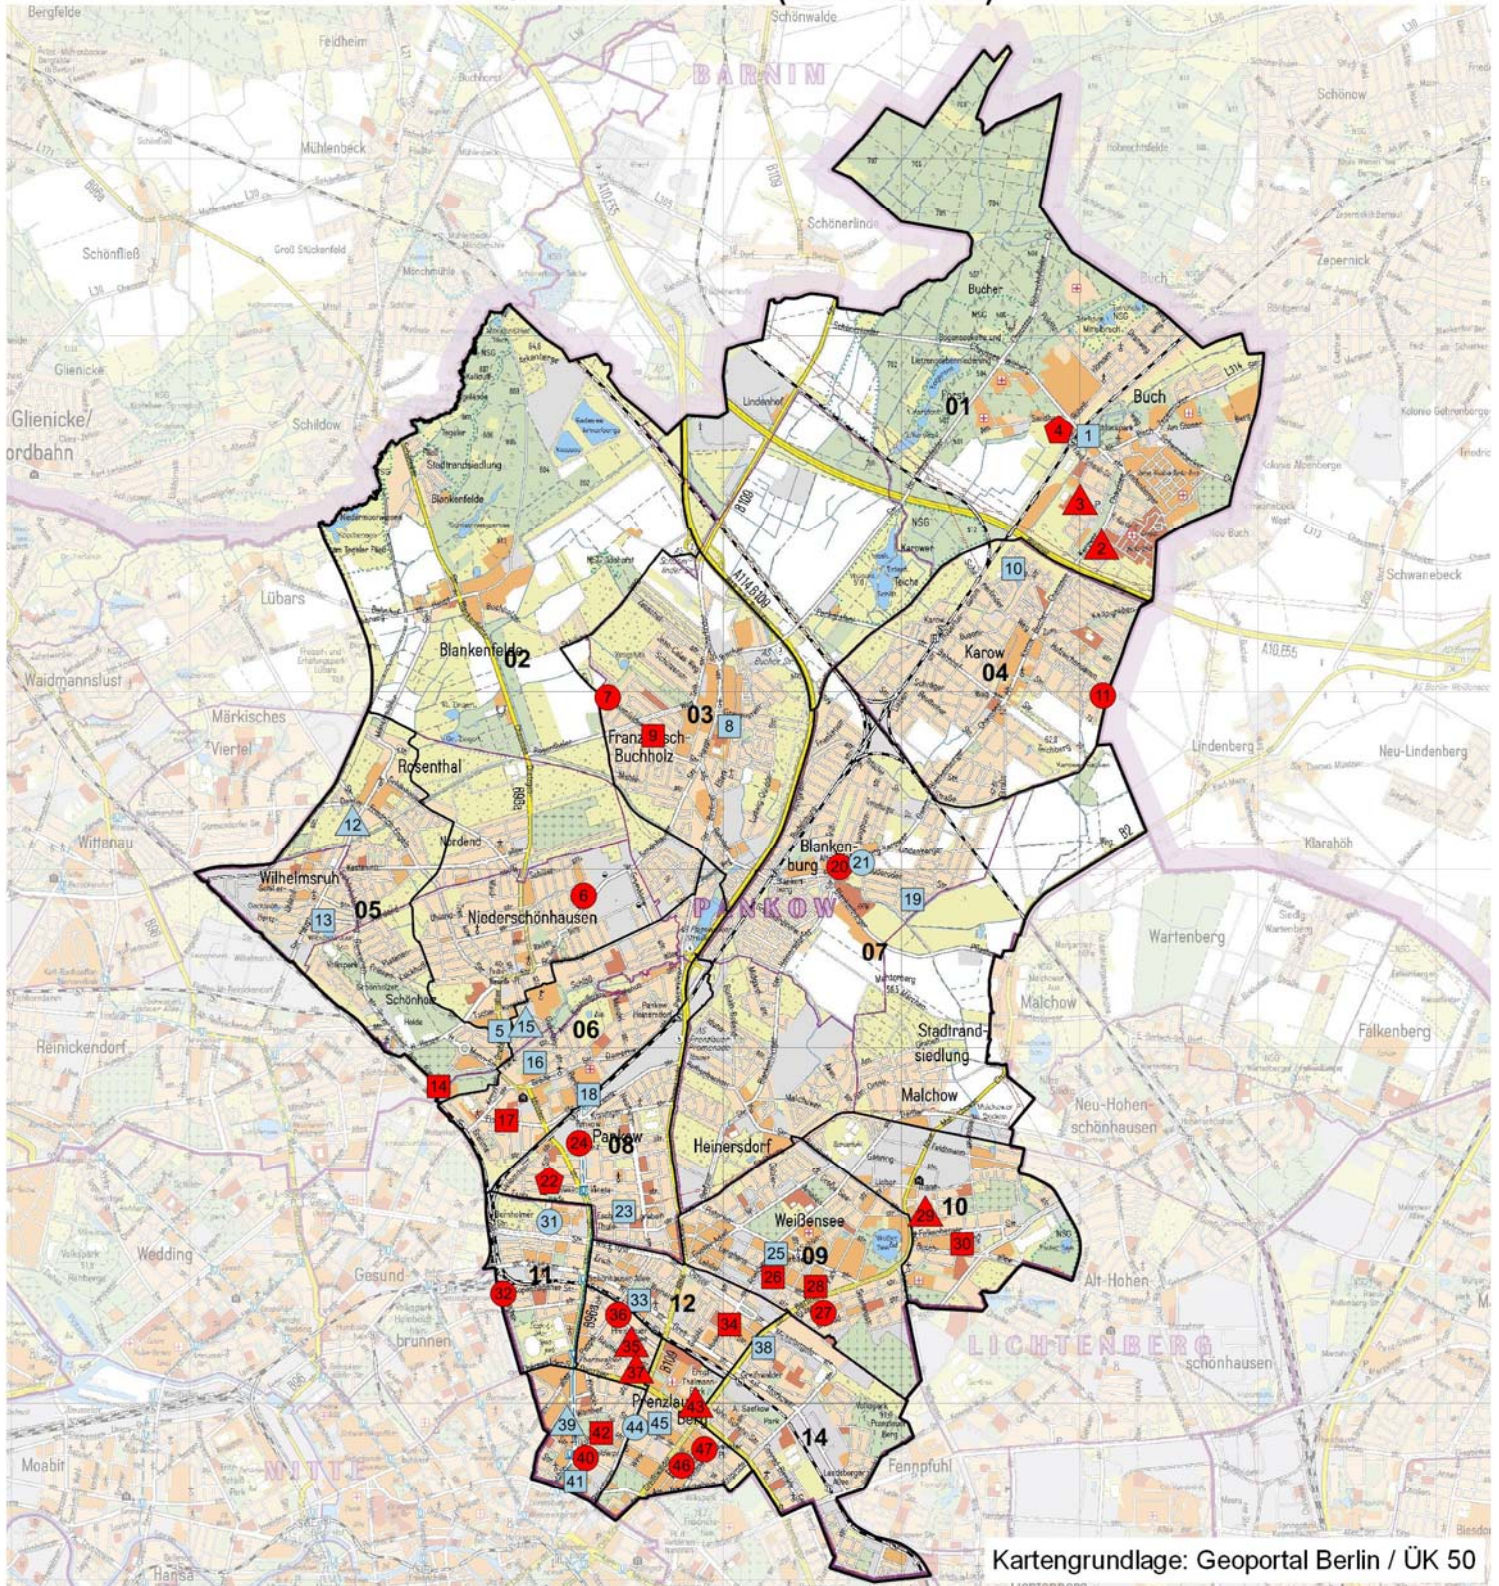

# Standorte der Kinder- und Jugendfreizeiteinrichtungen im Bezirk Pankow

Stand: 07.09.2016 (bearb. SPK 1)

## Legende

- Bezirk Pankow
- Bezirksregionen

### Kinder- und Jugendfreizeiteinrichtungen in freier Trägerschaft

- bis 69 Plätze
- ▲ 70 bis 119 Plätze
- 120 bis 280 Plätze
- ◆ ohne Platzangabe

### Kinder- und Jugendfreizeiteinrichtungen in kommunaler Trägerschaft

- bis 69 Plätze
- ▲ 70 bis 119 Plätze
- 120 bis 280 Plätze

**Standorte der Kinder- und Jugendfreizeiteinrichtungen im Bezirk Pankow (Quelle Jug 1; bearb. JugPI 1/JugPI 2; Stand: September 2016)**