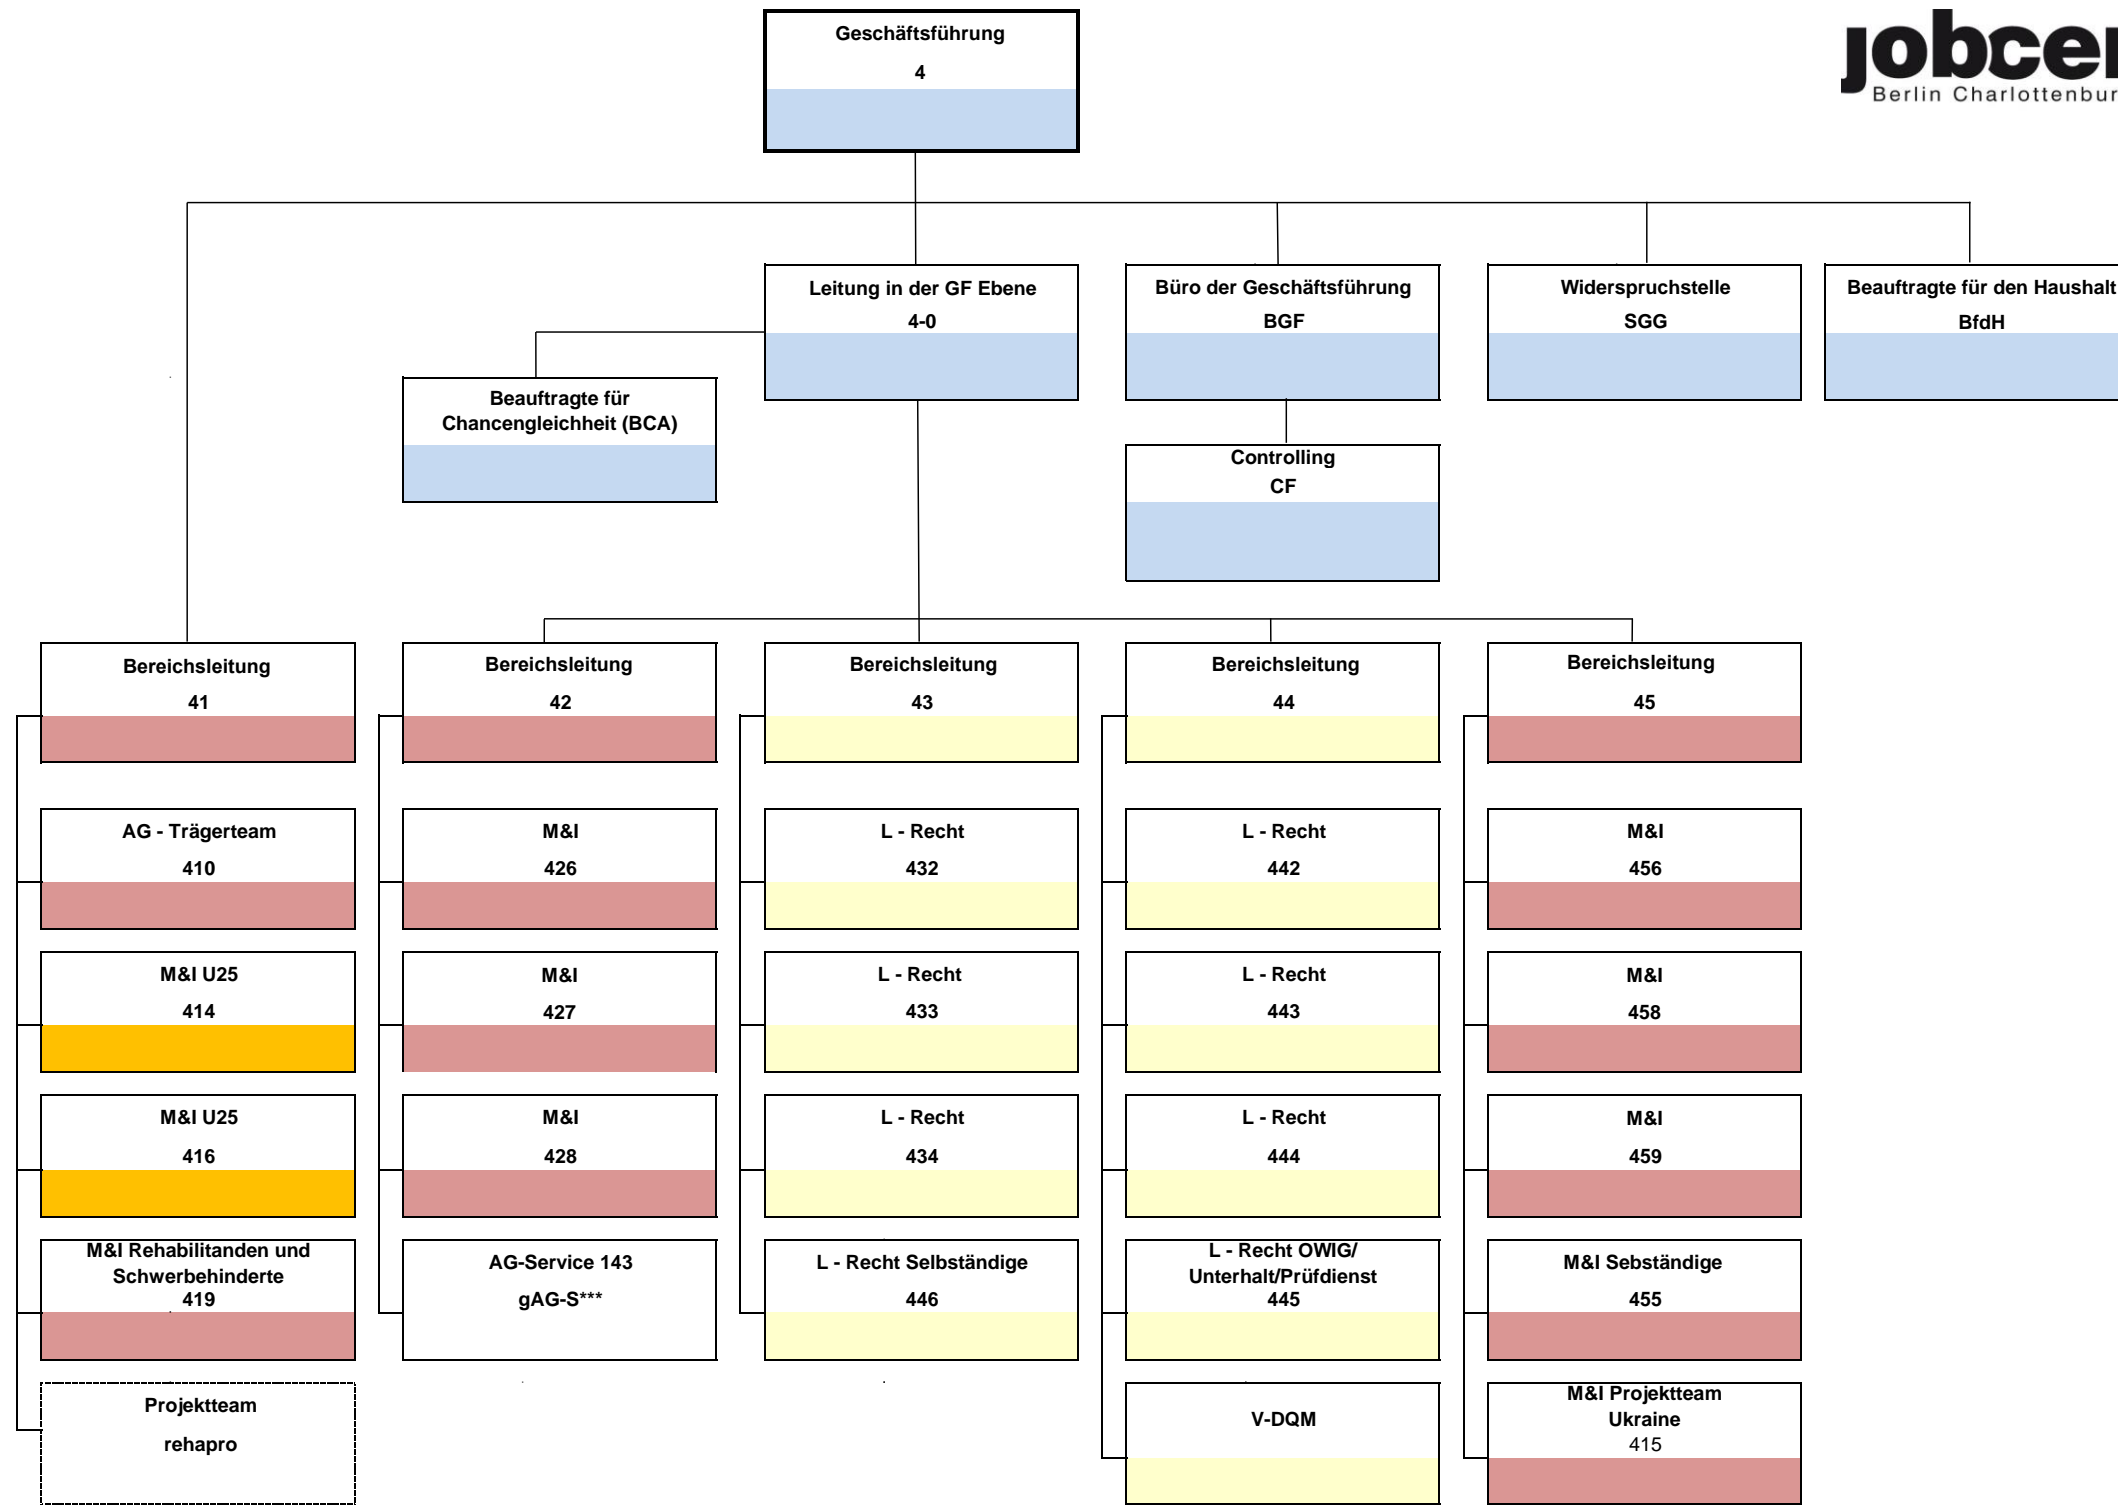

- Personalrat  
PR
- Gleichstellungsbeauftragte  
GleiB
- Schwerbehinderten-  
vertretung  
SbV
- Datenschutzbeauftragte  
DSB

**Legende**

	Leitung / Stäbe / Gremien
	M&I
	M&I U25 in JBA CW
	Leistung