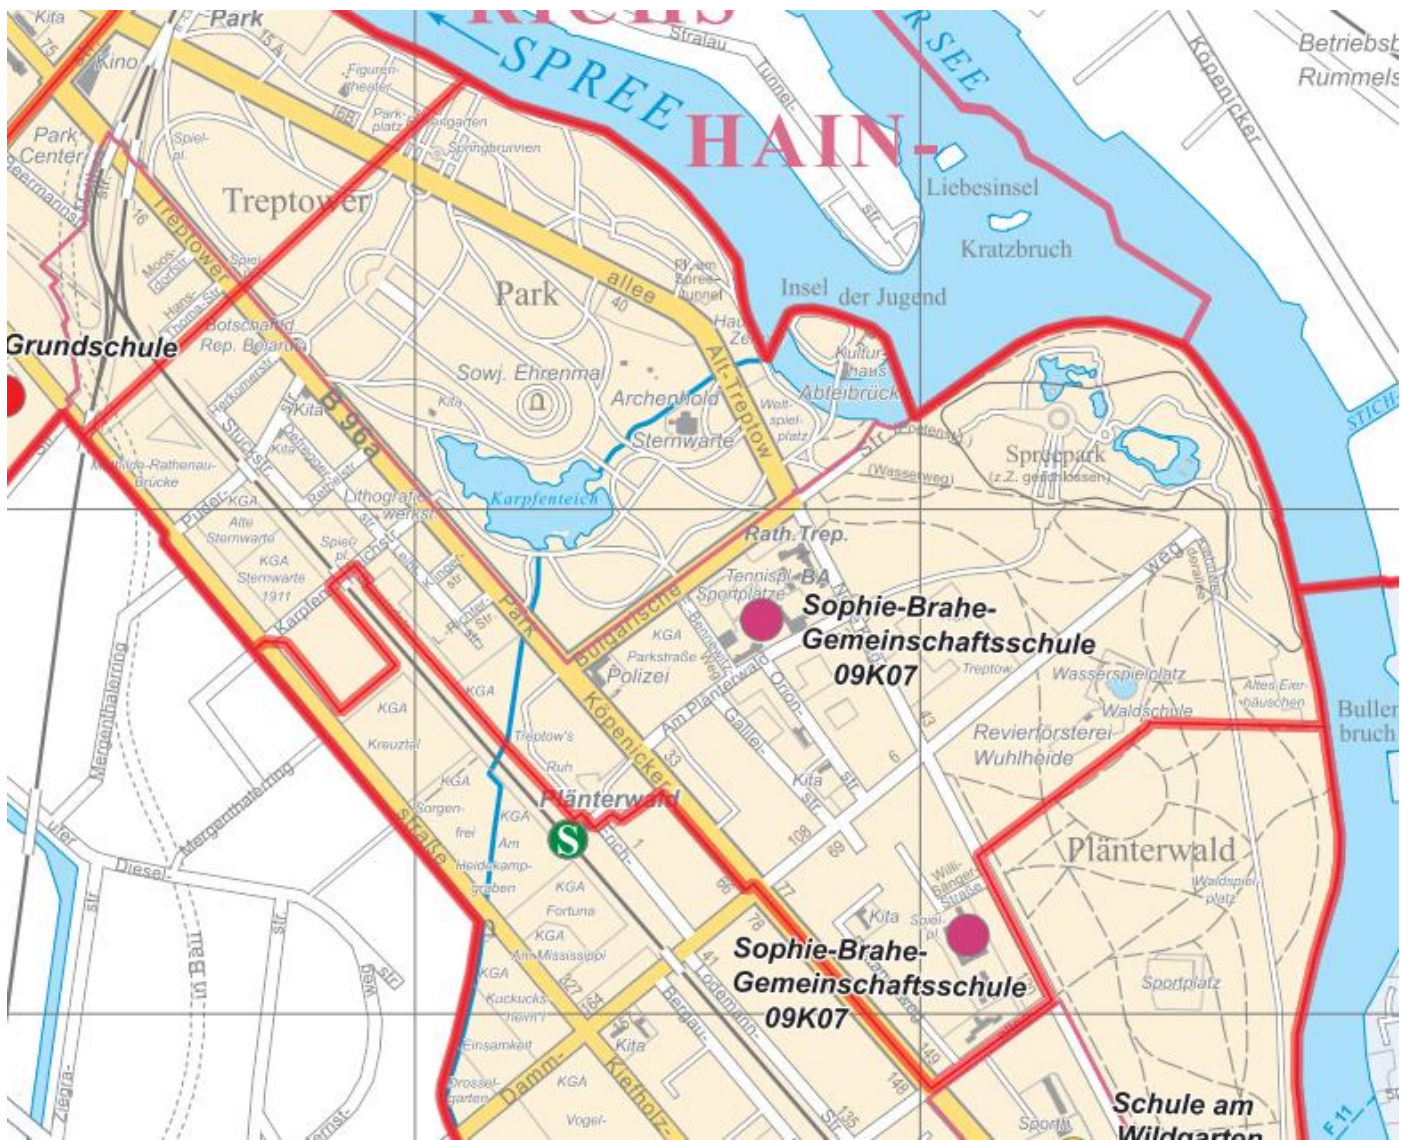

Einschulungsbereich der Sophie-Brahe-Gemeinschaftsschule 09K07

Zeichenerklärung

	Prognoseraum Treptow-Köpenick 1 - Bezirksregion 01 - 04
	Prognoseraum Treptow-Köpenick 2 - Bezirksregion 05 - 08
	Prognoseraum Treptow-Köpenick 3 - Bezirksregion 09 - 12
	Prognoseraum Treptow-Köpenick 4 - Bezirksregion 13 - 16
	Prognoseraum Treptow-Köpenick 5 - Bezirksregion 17 - 20

	Grundschule		Gymnasium		Gemeinschaftsschule
	Integrierte Sekundarschule		Förderzentrum		Zentralverwaltete Schule
	Zweiter Bildungsweg		Geplanter Schulstandort		

Schuleinzugsbereich

Quelle: - Geoportal Berlin / Lebensweltlich orientierte Räume (LOR) (01.01.2021), Stand: 01.12.2021, Urheber: Amt für Statistik Berlin-Brandenburg; Datenlizenz Deutschland - Version 3.0 (https://creativecommons.org/licenses/by/3.0/de/) - Schulstandorte und Einschulungsbereiche - Schuljahr 2023/2024; - BA Treptow-Köpenick, Schul- und Sportamt, FB Schule, Stand: Mai 2022 - geplante Schulstandorte: BA Treptow-Köpenick, Schul- und Sportamt, FB Schule Stand: März 2022 - Kartengrundlage: Bezirkskarte Treptow-Köpenick 1:20 000 (Stand: Mai 2021)