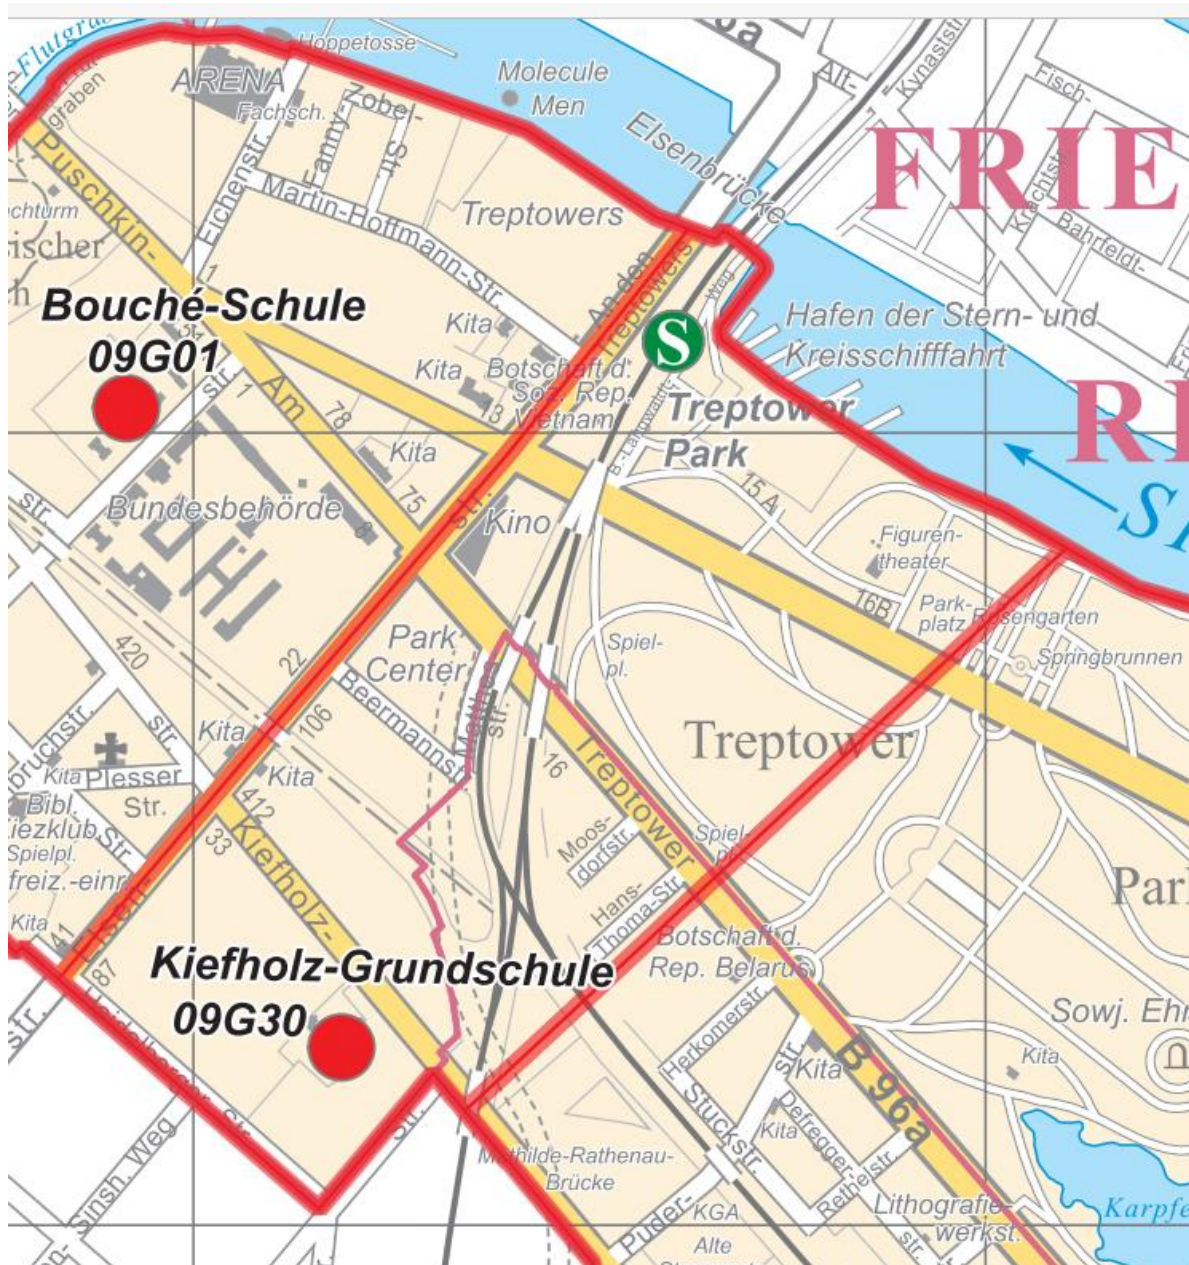

# Einschulungsbereich der Kieffholz-Grundschule 09G30

### Zeichenerklärung

Prognoseraum Treptow-Köpenick 1 - Bezirksregion 01 - 04	Gymnasium	Gemeinschaftsschule
Prognoseraum Treptow-Köpenick 2 - Bezirksregion 05 - 08	Förderzentrum	Zentralverwaltete Schule
Prognoseraum Treptow-Köpenick 3 - Bezirksregion 09 - 12	Integrierte Sekundarschule	
Prognoseraum Treptow-Köpenick 4 - Bezirksregion 13 - 16	Zweiter Bildungsweg	
Prognoseraum Treptow-Köpenick 5 - Bezirksregion 17 - 20	Geplanter Schulstandort	
Schuleinzugsbereich		