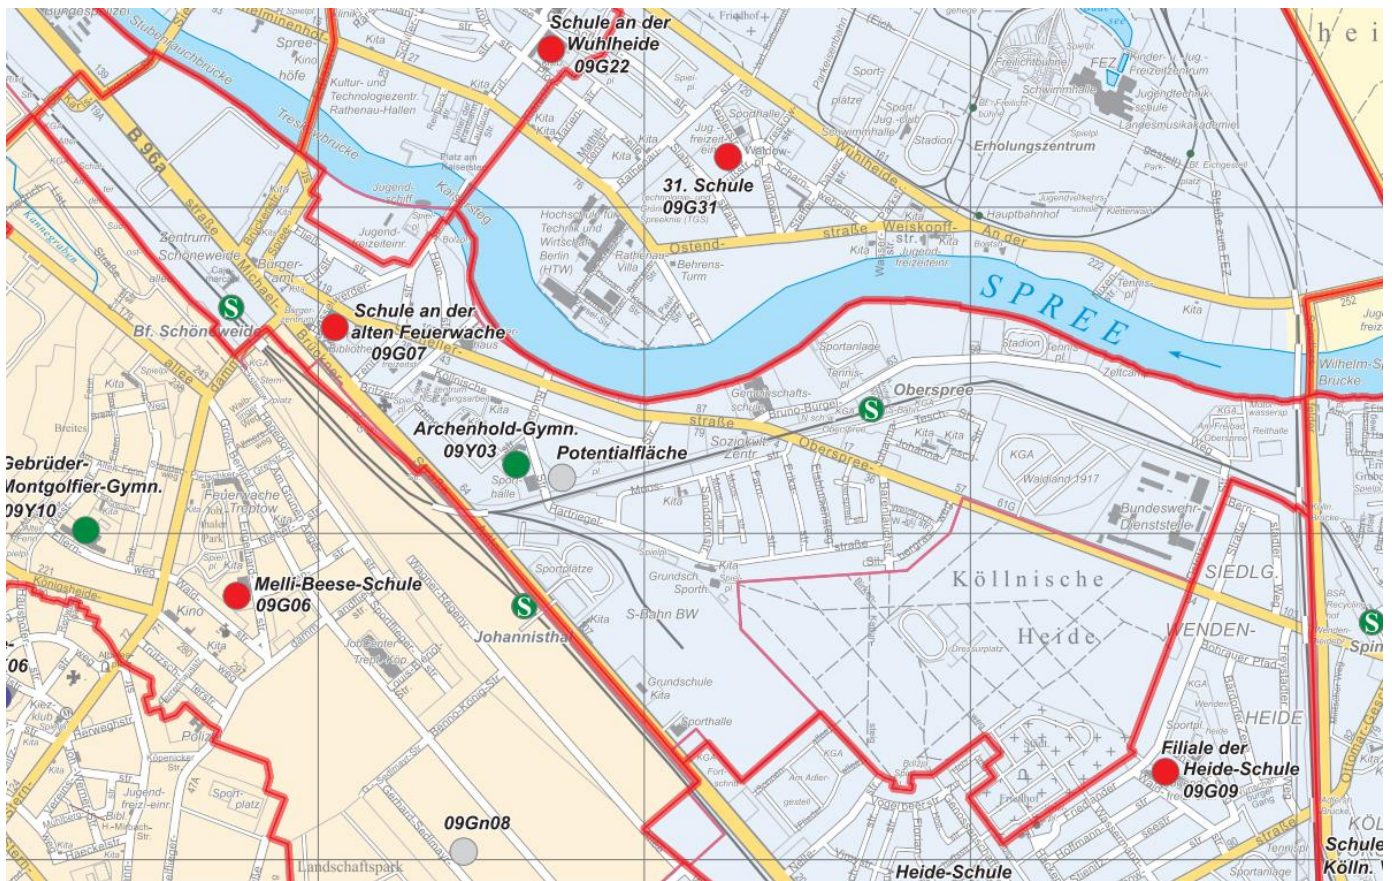

Einschulungsbereich der Schule an der alten Feuerwache (Grundschule) 09G07

Zeichenerklärung

	Prognoseraum Treptow-Köpenick 1 - Bezirksregion 01 - 04				
	Prognoseraum Treptow-Köpenick 2 - Bezirksregion 05 - 08				
	Prognoseraum Treptow-Köpenick 3 - Bezirksregion 09 - 12				
	Prognoseraum Treptow-Köpenick 4 - Bezirksregion 13 - 16				
	Prognoseraum Treptow-Köpenick 5 - Bezirksregion 17 - 20				
	Grundschule		Gymnasium		Gemeinschaftsschule
	Integrierte Sekundarschule		Förderzentrum		Zentralverwaltete Schule
	Zweiter Bildungsweg		Geplanter Schulstandort		
	Schuleinzugsbereich				

Quelle: - Geoportal Berlin / Lebensweltlich orientierte Räume (LOR) (01.01.2021), Stand: 01.12.2021, Urheber: Amt für Statistik Berlin-Brandenburg;
 - Datenlizenz Deutschland - Version 3.0 (<https://creativecommons.org/licenses/by/3.0/de/>)
 - Schulstandorte und Einschulungsbereiche - Schuljahr 2023/2024:
 - BA Treptow-Köpenick, Schul- und Sportamt, FB Schule, Stand: Mai 2022
 - geplante Schulstandorte: BA Treptow-Köpenick, Schul- und Sportamt, FB Schule Stand: März 2022
 - Kartengrundlage: Bezirkskarte Treptow-Köpenick 1:20 000 (Stand: Mai 2021)