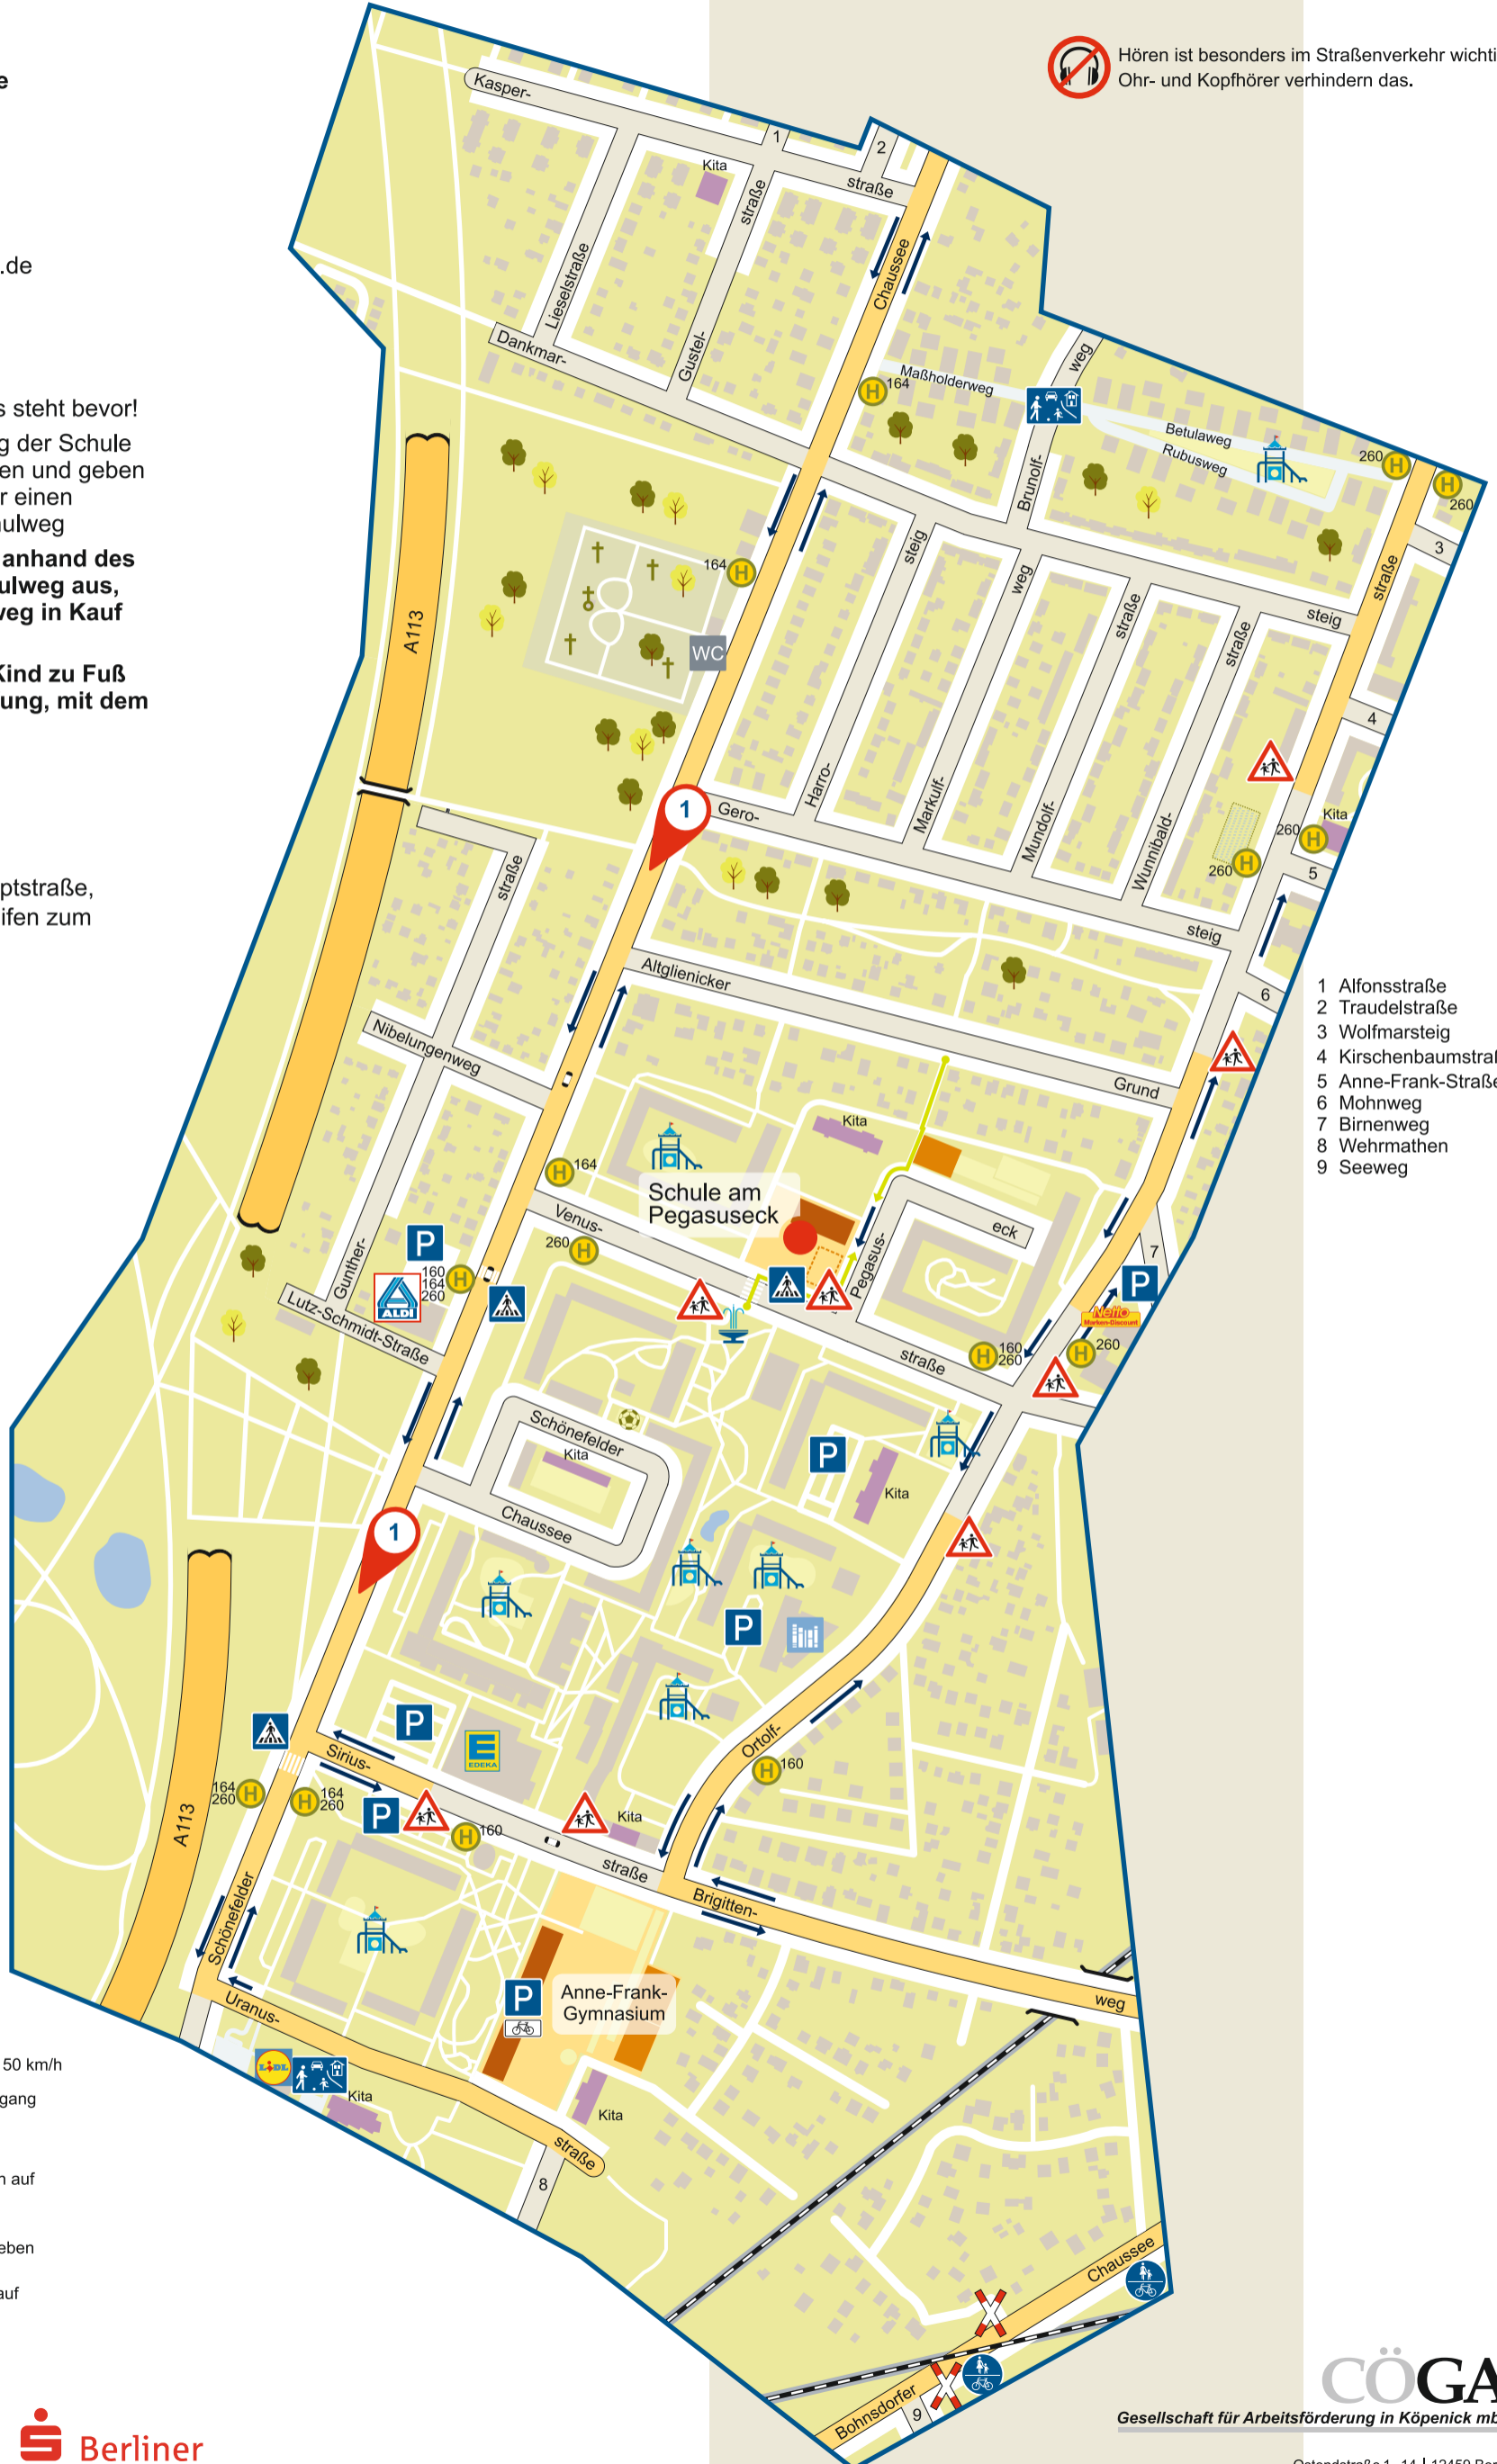

**Wählen Sie mit Ihrem Kind anhand des
Planes den sichersten Schulweg aus,
auch wenn ein kleiner Umweg in Kauf
genommen werden muss.**

**Soweit möglich, sollte Ihr Kind zu Fuß
oder, nach der Fahrradprüfung, mit dem
Rad zur Schule kommen.**

**An folgenden Stellen ist
besondere Vorsicht nötig:**

1 Stark befahrene Hauptstraße,
Bitte einen Zebrastreifen zum
Überqueren.

 Hören ist besonders im Straßenverkehr wichtig.
Ohr- und Kopfhörer verhindern das.

Die Zeichen bedeuten:

-  empfohlener Schulweg
-  zulässige Geschwindigkeit ab 50 km/h
-  ungesicherter Fußgängerübergang
-  Gefahrenstelle
-  Fahrradweg gesondert, seitlich auf Bürgersteigniveau
-  Fußweg gemeinsam genutzt, oder für Radfahrende frei gegeben
-  Schutz- oder Fahrradstreifen auf Fahrbahnniveau

- 1 Alfonsstraße
- 2 Traudelstraße
- 3 Wolfmarsteig
- 4 Kirschenbaumstraße
- 5 Anne-Frank-Straße
- 6 Mohnweg
- 7 Birnenweg
- 8 Wehrmathen
- 9 Seeweg