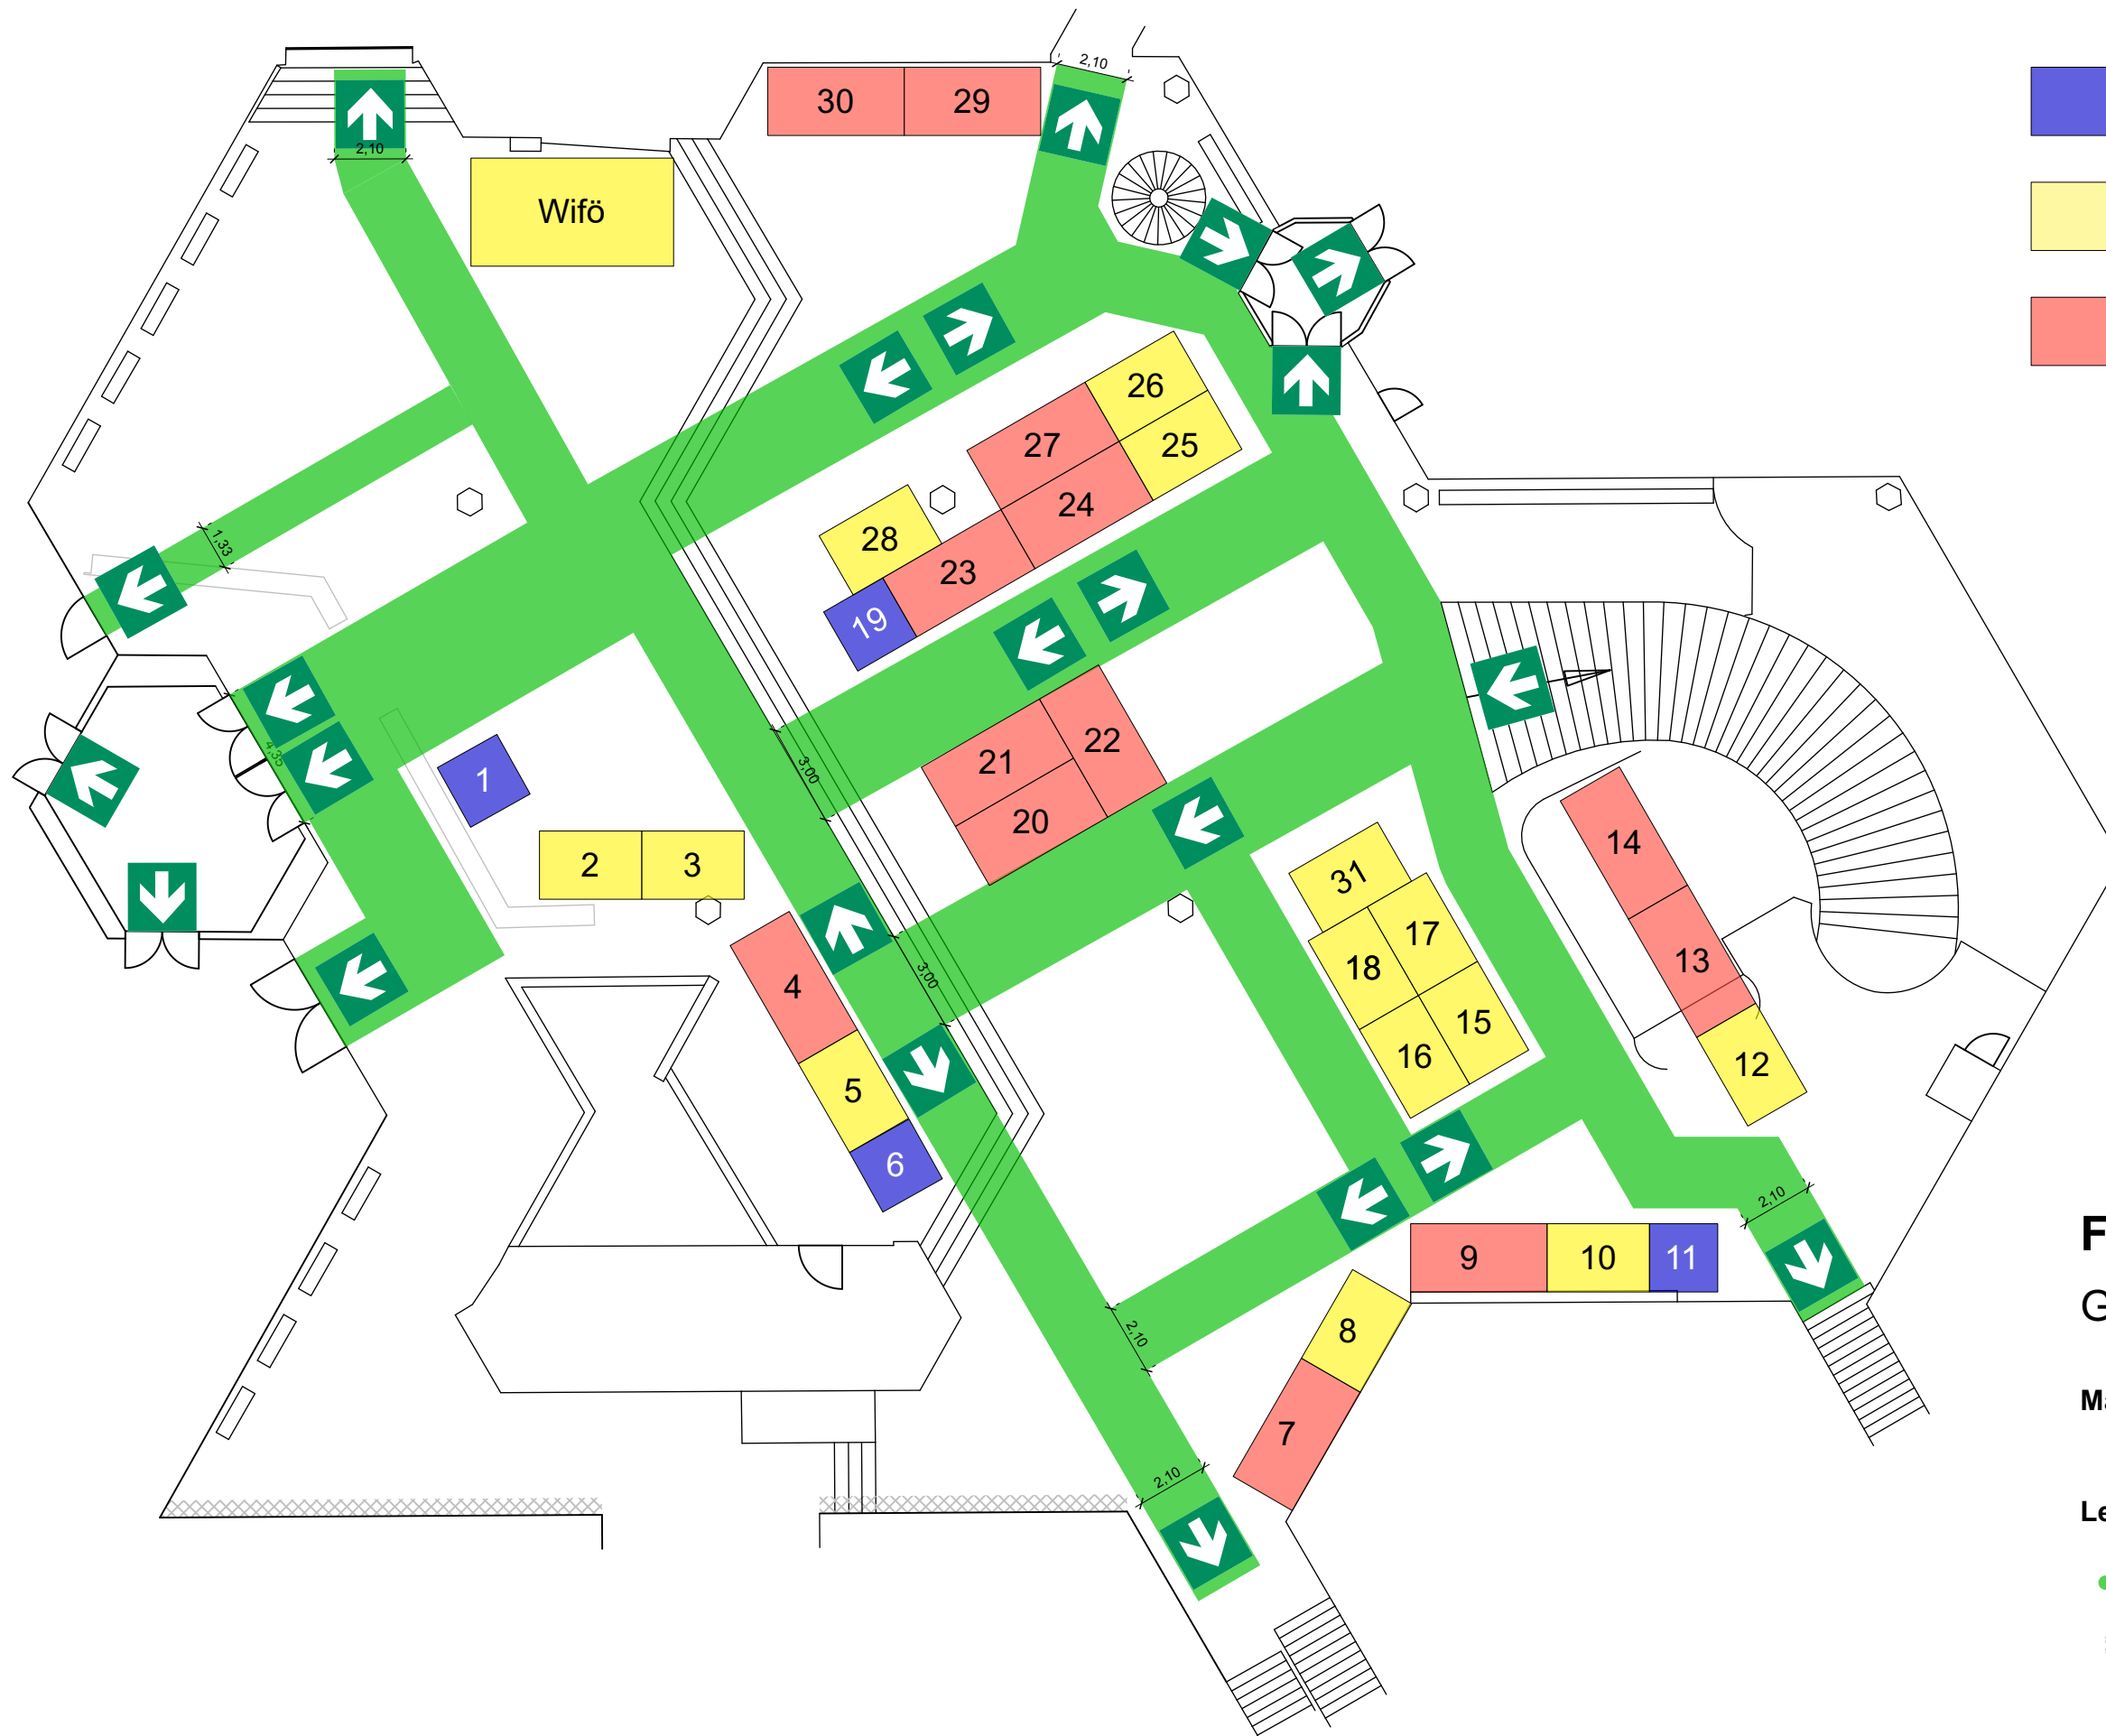

Stand: Bezeichnung des Unternehmens/Organisation

Unteres Foyer	Wifö	Wirtschaftsförderung Treptow-Köpenick
	1	DRK Kliniken Berlin Köpenick
	2	Synical Berlin GmbH
	3	Berliner Wasserbetriebe
	4	Jugendberufsagentur Berlin - Standort Treptow-Köpenick
	5	Bezirksamt Treptow Köpenick - Karriereteam
	6	Bernd-Blindow-Schulen Berlin
	7	Brillux GmbH & Co. KG
	8	Coca-Cola Europacific Partners Deutschland GmbH
	9	Gesamtverband Gebäudetechnik e.V.
	10	Investitionsbank Berlin
	11	Unionhilfswerk Sozialeinrichtungen gemeinnützige GmbH
	12	Hochschule für Technik und Wirtschaft Berlin (HTW Berlin)
	13	hmp HEIDENHAIN-MICROPRINT GmbH
	14	Bundeswehr
	15	Klax Berufsakademie
	16	Alpenland Pflegeheime Berlin GmbH
	17	Humboldt-Universität zu Berlin Berufsausbildung
	18	Dienstleistungsgesellschaft der Volkssolidarität Berlin mbH
	19	Berlin-Chemie AG
	20	ASML Berlin GmbH
	21	ARC-GREENLAB GmbH
	22	Berliner Feuerwehr
	23	Charité Universitätsmedizin Berlin
	24	Innovationspark Wuhlheide
	25	Autohaus Koch GmbH
	26	domino-world™ Gesundheits- und soziale Dienste
	27	Möbel Höffner Translogistik Waltersdorf Service GmbH & Co. KG
	28	Berliner Verkehrsbetriebe - BVG
	29	Alexianer Akademie für Gesundheitsberufe Berlin
	30	Stromnetz Berlin GmbH
	31	Agentur für Arbeit Berlin Mitte - Interner Service Berlin Personal

Außenbereich		1. FC Union Berlin e.V.
		BERGER BAU SE
		Bildungsakademie Justizvollzug Berlin
		Frisch & Faust Tiefbau GmbH
		IHK Berlin
		POLIZEI BERLIN
		Zapf Umzüge
		Deutsche Bahn

- Messestand 2m x 2m
- Messestand 3m x 2m
- Messestand 4m x 2m

FEZ Berlin

Grundriss unteres Foyer

Maßstab: 1:200
 0 1 2 3 4 5 [m]

- Legende:**
- Fluchtweg
 - dieser Bereich darf wegen der Ablüftungsöffnung der Lüftungsanlage nicht verstellt / verhängt werden

Datum: 04.09.2024

- Messestand 2m x 2m
- Messestand 3m x 2m
- Messestand 4m x 2m

FEZ Berlin
 Grundriss oberes Foyer

Maßstab: 1:200
 0 1 2 3 4 5 [m]

Legende:
 Fluchtweg

Datum: 04.09.2024