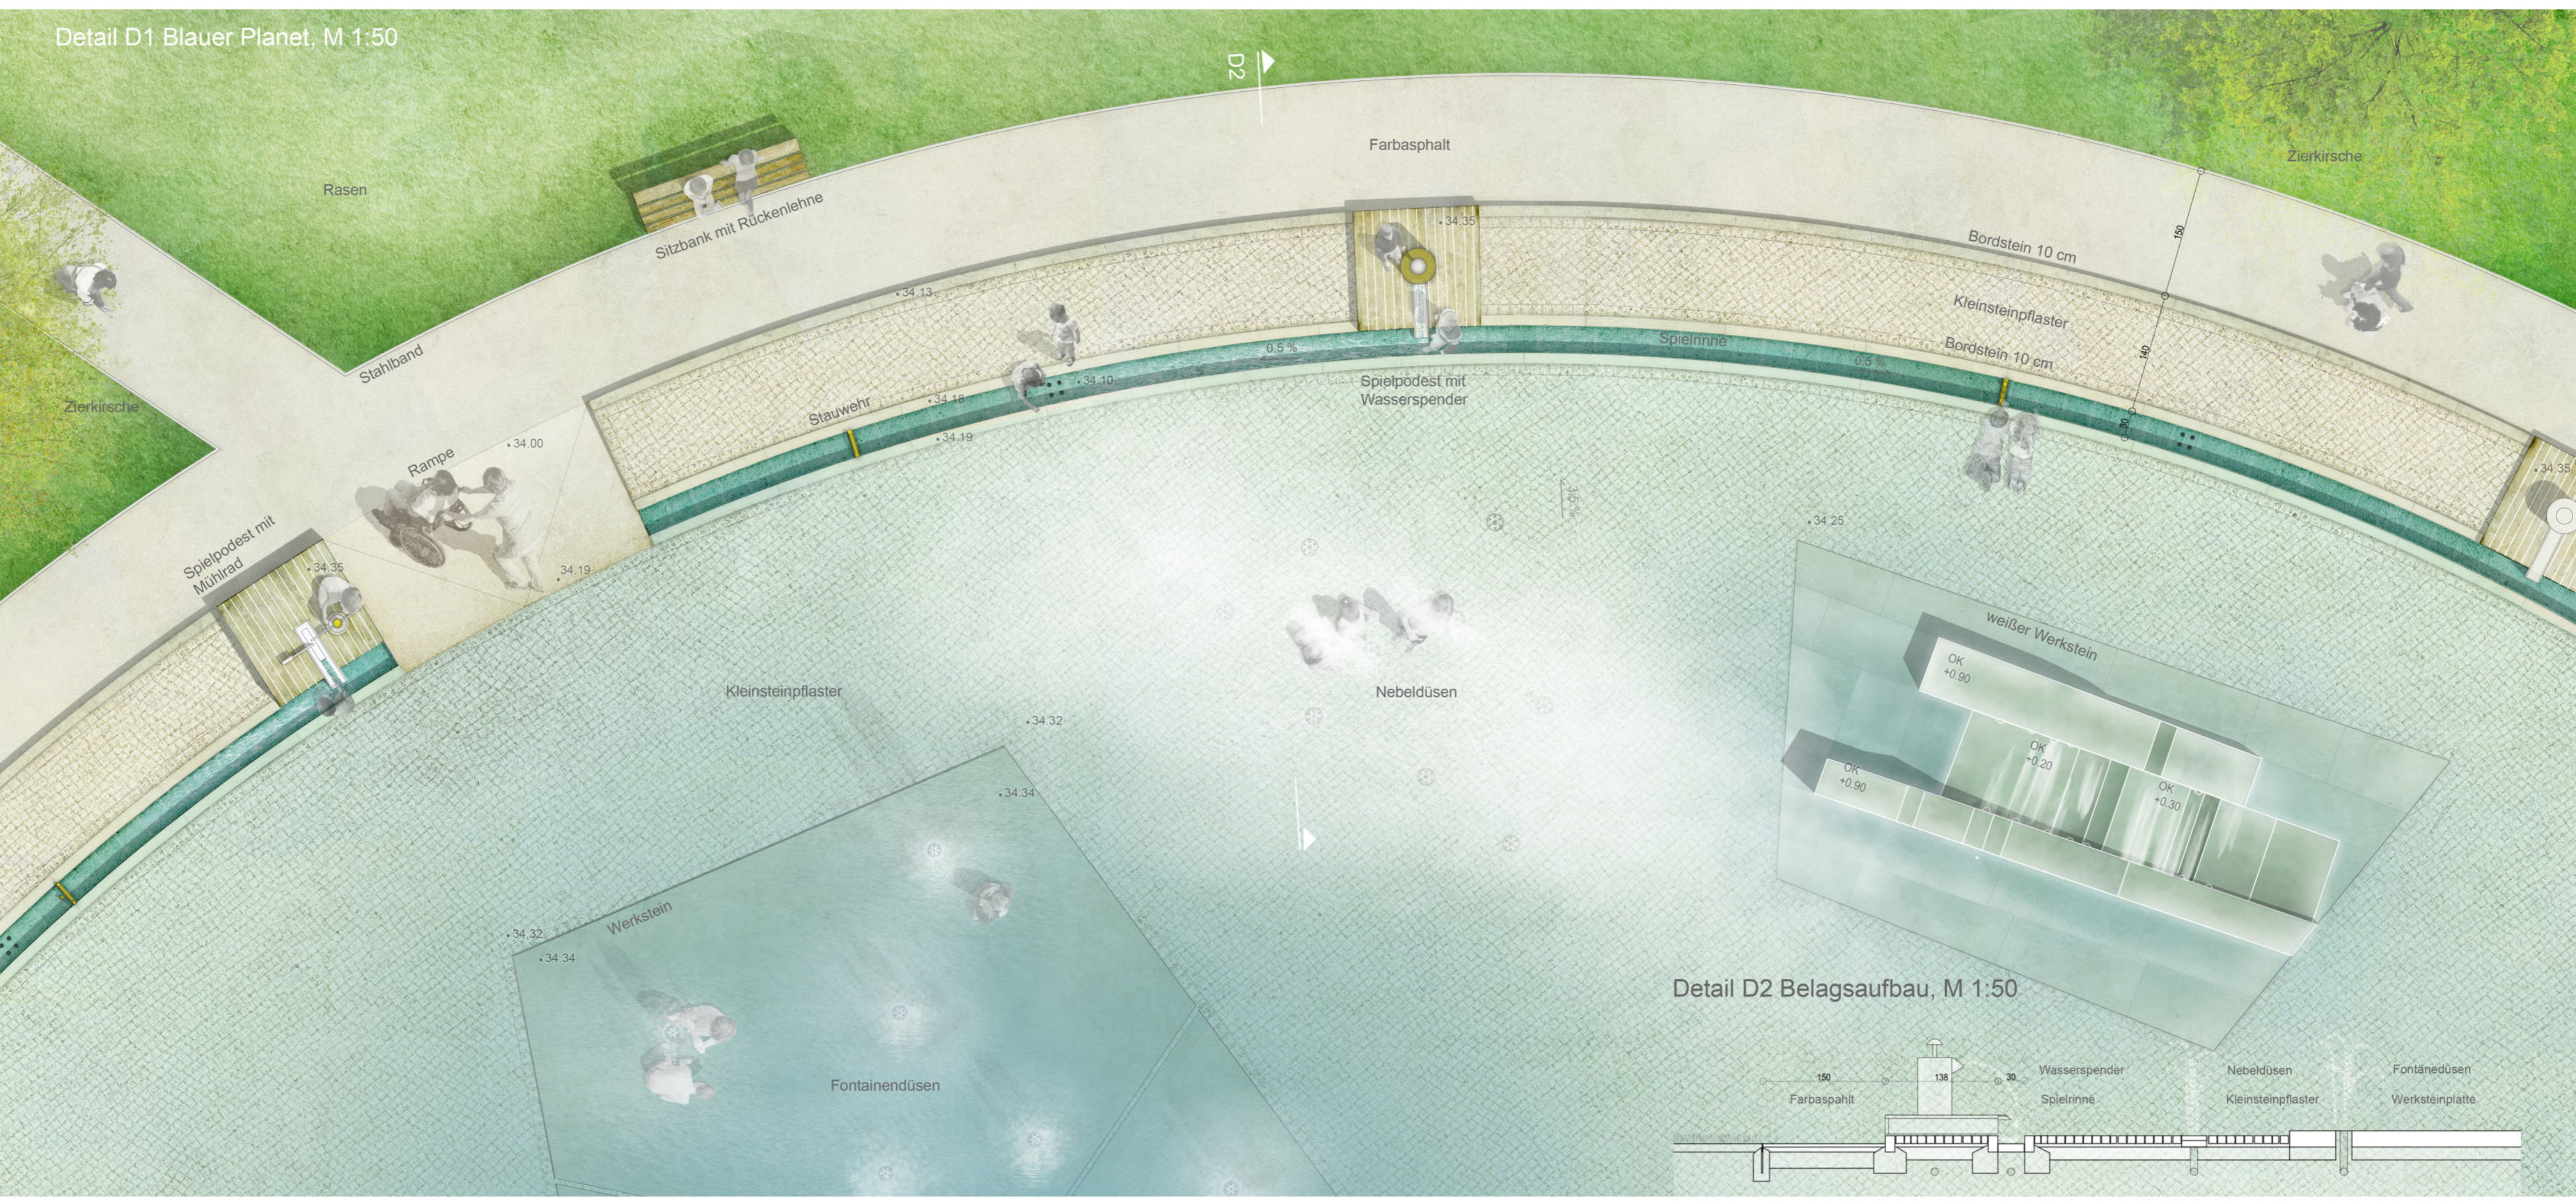

Neubau eines Wasserspielplatzes am Lammweg

Die ganze Welt auf einer Lichtung

190807

Wasserbild 1

Wasserbild 2

Detail D1 Blauer Planet, M 1:50

Detail D2 Belagsaufbau, M 1:50

Schnitt 1, M 1:250