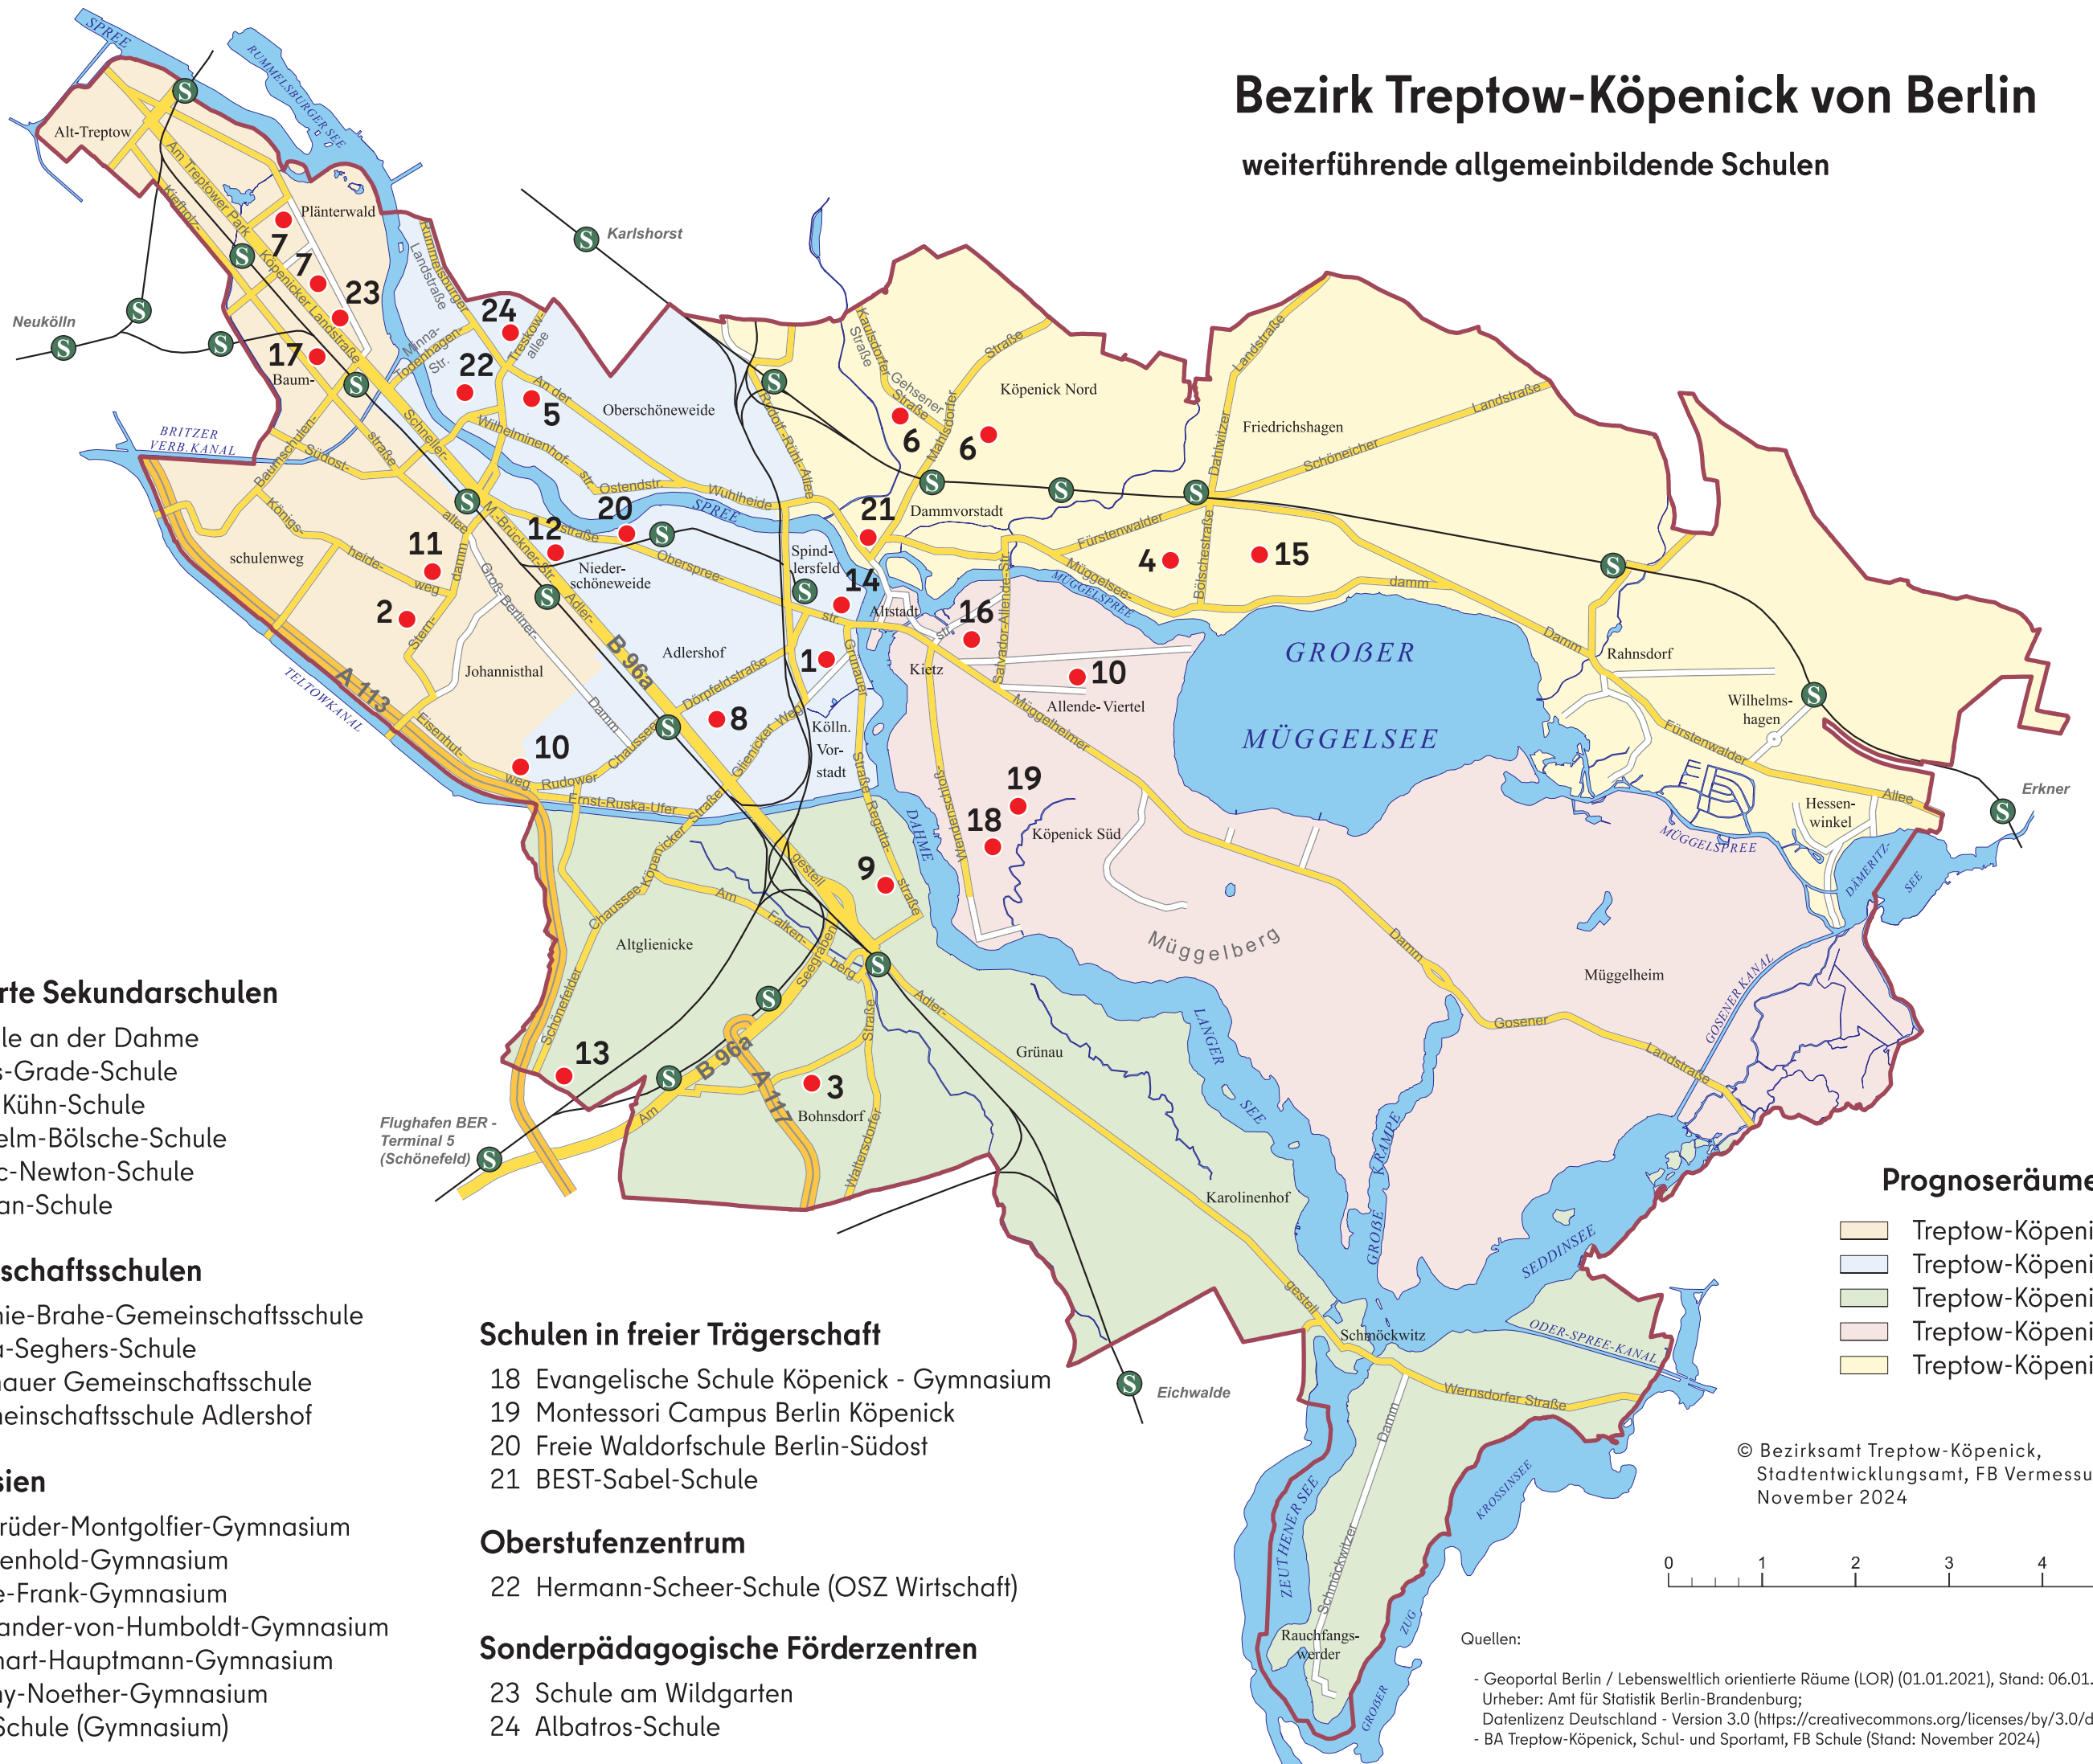

Bezirk Treptow-Köpenick von Berlin

weiterführende allgemeinbildende Schulen

Integrierte Sekundarschulen

- 1 Schule an der Dahme
- 2 Hans-Grade-Schule
- 3 Fritz-Kühn-Schule
- 4 Wilhelm-Bölsche-Schule
- 5 Isaac-Newton-Schule
- 6 Merian-Schule

Gemeinschaftsschulen

- 7 Sophie-Brahe-Gemeinschaftsschule
- 8 Anna-Seghers-Schule
- 9 Grünauer Gemeinschaftsschule
- 10 Gemeinschaftsschule Adlershof

Gymnasien

- 11 Gebrüder-Montgolfier-Gymnasium
- 12 Archenhold-Gymnasium
- 13 Anne-Frank-Gymnasium
- 14 Alexander-von-Humboldt-Gymnasium
- 15 Gerhart-Hauptmann-Gymnasium
- 16 Emmy-Noether-Gymnasium
- 17 12. Schule (Gymnasium)

Schulen in freier Trägerschaft

- 18 Evangelische Schule Köpenick - Gymnasium
- 19 Montessori Campus Berlin Köpenick
- 20 Freie Waldorfschule Berlin-Südost
- 21 BEST-Sabel-Schule

Oberstufenzentrum

- 22 Hermann-Scheer-Schule (OSZ Wirtschaft)