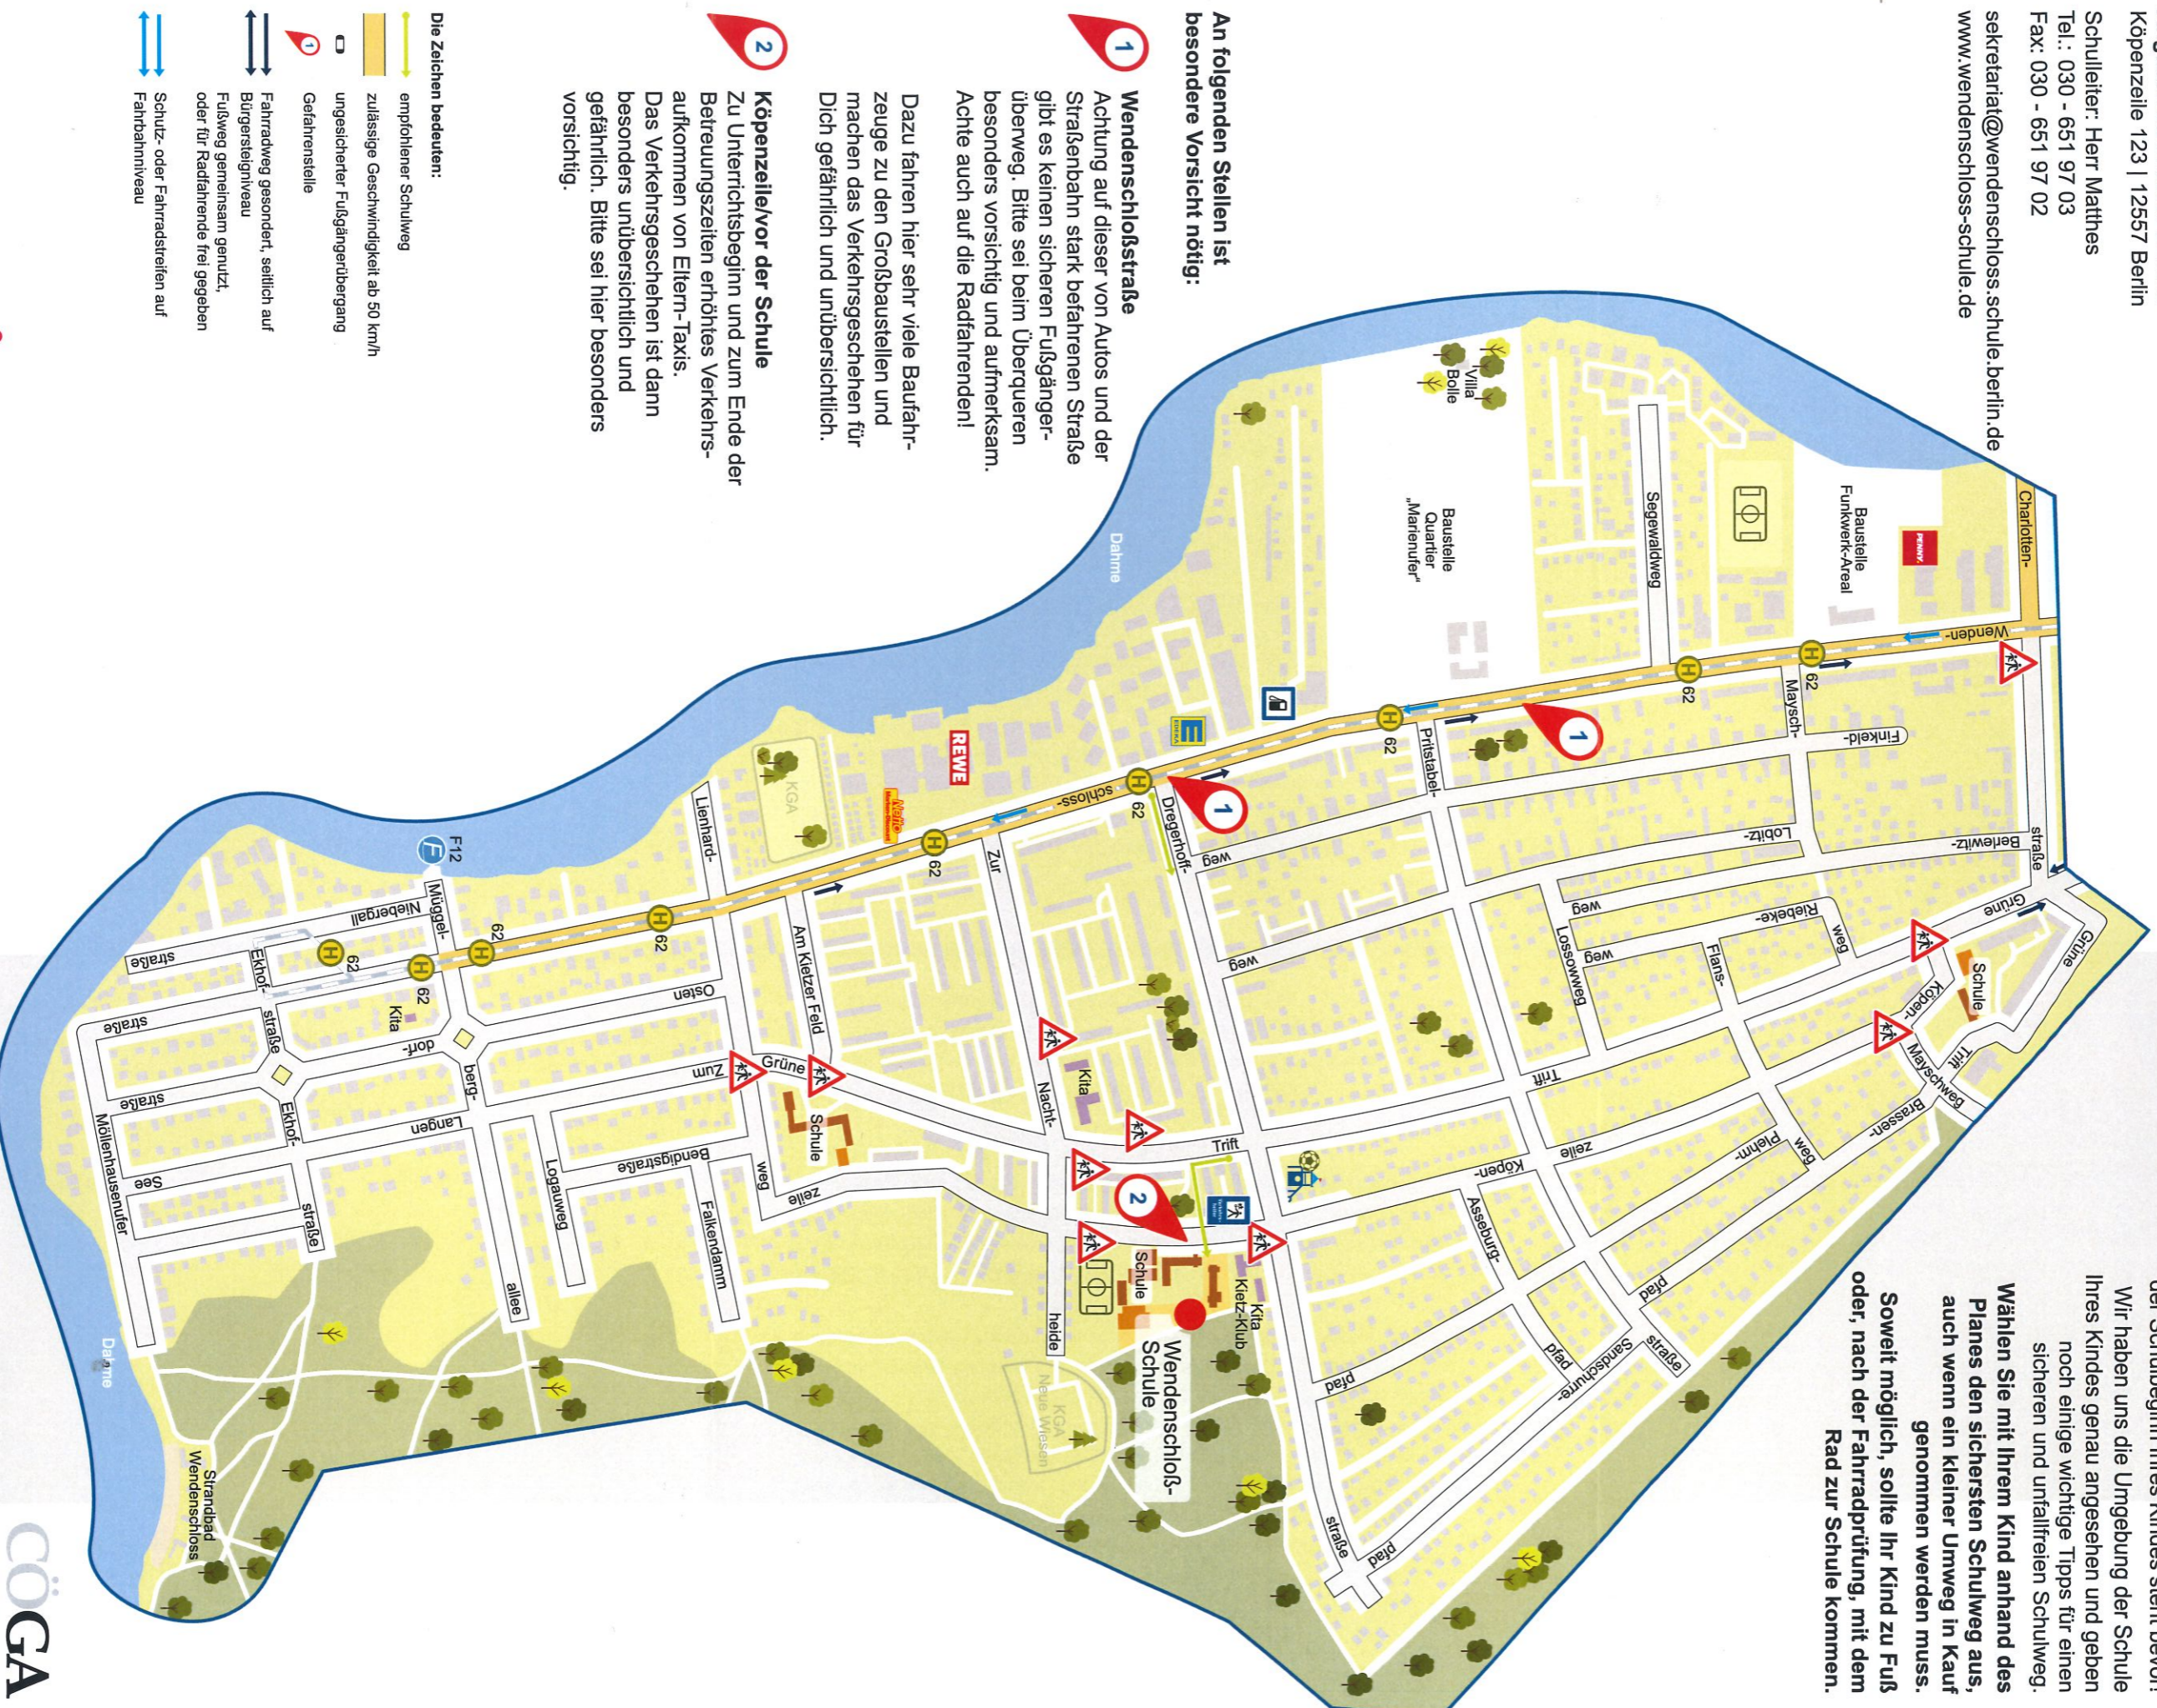

Schulwegplan

Wendenschloß-Schule

16. G Bezirk Treprow-Köpenick

Angaben zu unserer Schule
Köpenzelle 123 | 12557 Berlin

Schulleiter: Herr Matthes

Tel.: 030 - 651 97 03

Fax: 030 - 651 97 02

sekretariat@wendenschloss.schule.berlin.de

www.wendenschloss-schule.de

Hören ist besonders im Straßenverkehr wichtig.
Ohr- und Kopfhörer verhindern das.

Liebe Eltern,

der Schulbeginn Ihres Kindes steht bevor!
Wir haben uns die Umgebung der Schule
Ihres Kindes genau angesehen und geben
noch einige wichtige Tipps für einen
sicheren und unfallfreien Schulweg.

**An folgenden Stellen ist
besondere Vorsicht nötig:**

1 Wendenschloßstraße
Achtung auf dieser von Autos und der
Straßenbahn stark befahrenen Straße
gibt es keinen sicheren Fußgänger-
überweg. Bitte sei beim Überqueren
besonders vorsichtig und aufmerksam.
Achte auch auf die Radfahrenden!

Dazu fahren hier sehr viele Baufahr-
zeuge zu den Großbaustellen und
machen das Verkehrsgeschehen für
Dich gefährlich und unübersichtlich.

2 Köpenzelle/vor der Schule
Zu Unterrichtsbeginn und zum Ende der
Betreuungszeiten erhöhtes Verkehrs-
aufkommen von Eltern-Taxis.
Das Verkehrsgeschehen ist dann
besonders unübersichtlich und
gefährlich. Bitte sei hier besonders
vorsichtig.