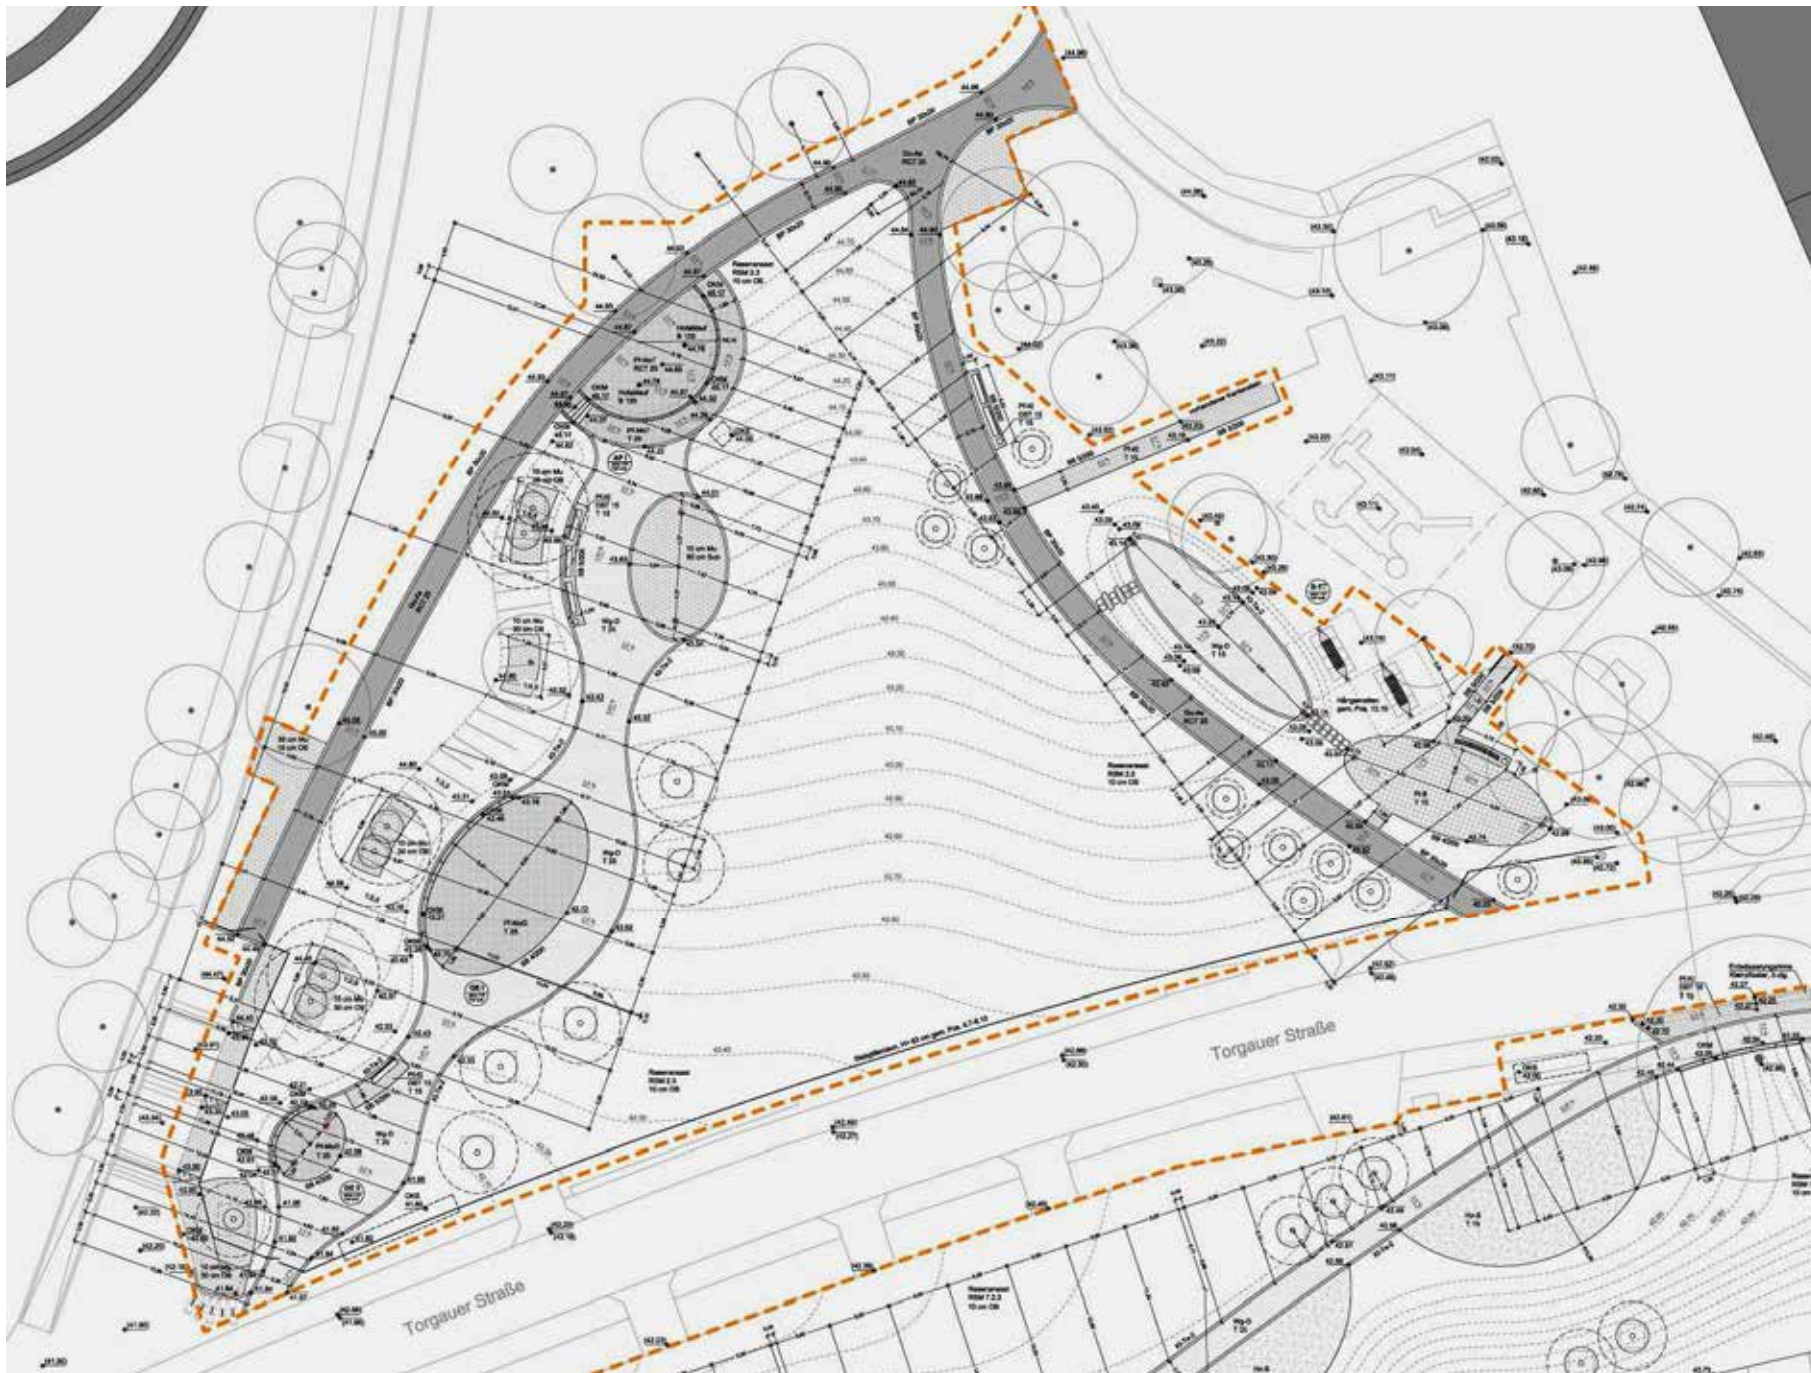

Lageplan Cheruskerdreieck/Torgauer Str.

SCHÖNEBERGER SCHLEIFE

Grünzug Cheruskerdreieck/Torgauer Str.

Entwurf Lageplan Cheruskerdreieck/Torgauer Str.

Entwurf Teil West - Bereich Cheruskerdreieck

Ausführungsplan Teil West - Bereich Cheruskerdreieck

Ausführungsplan Teil West - Bereich Torgauer Str.

Entwurf Ost