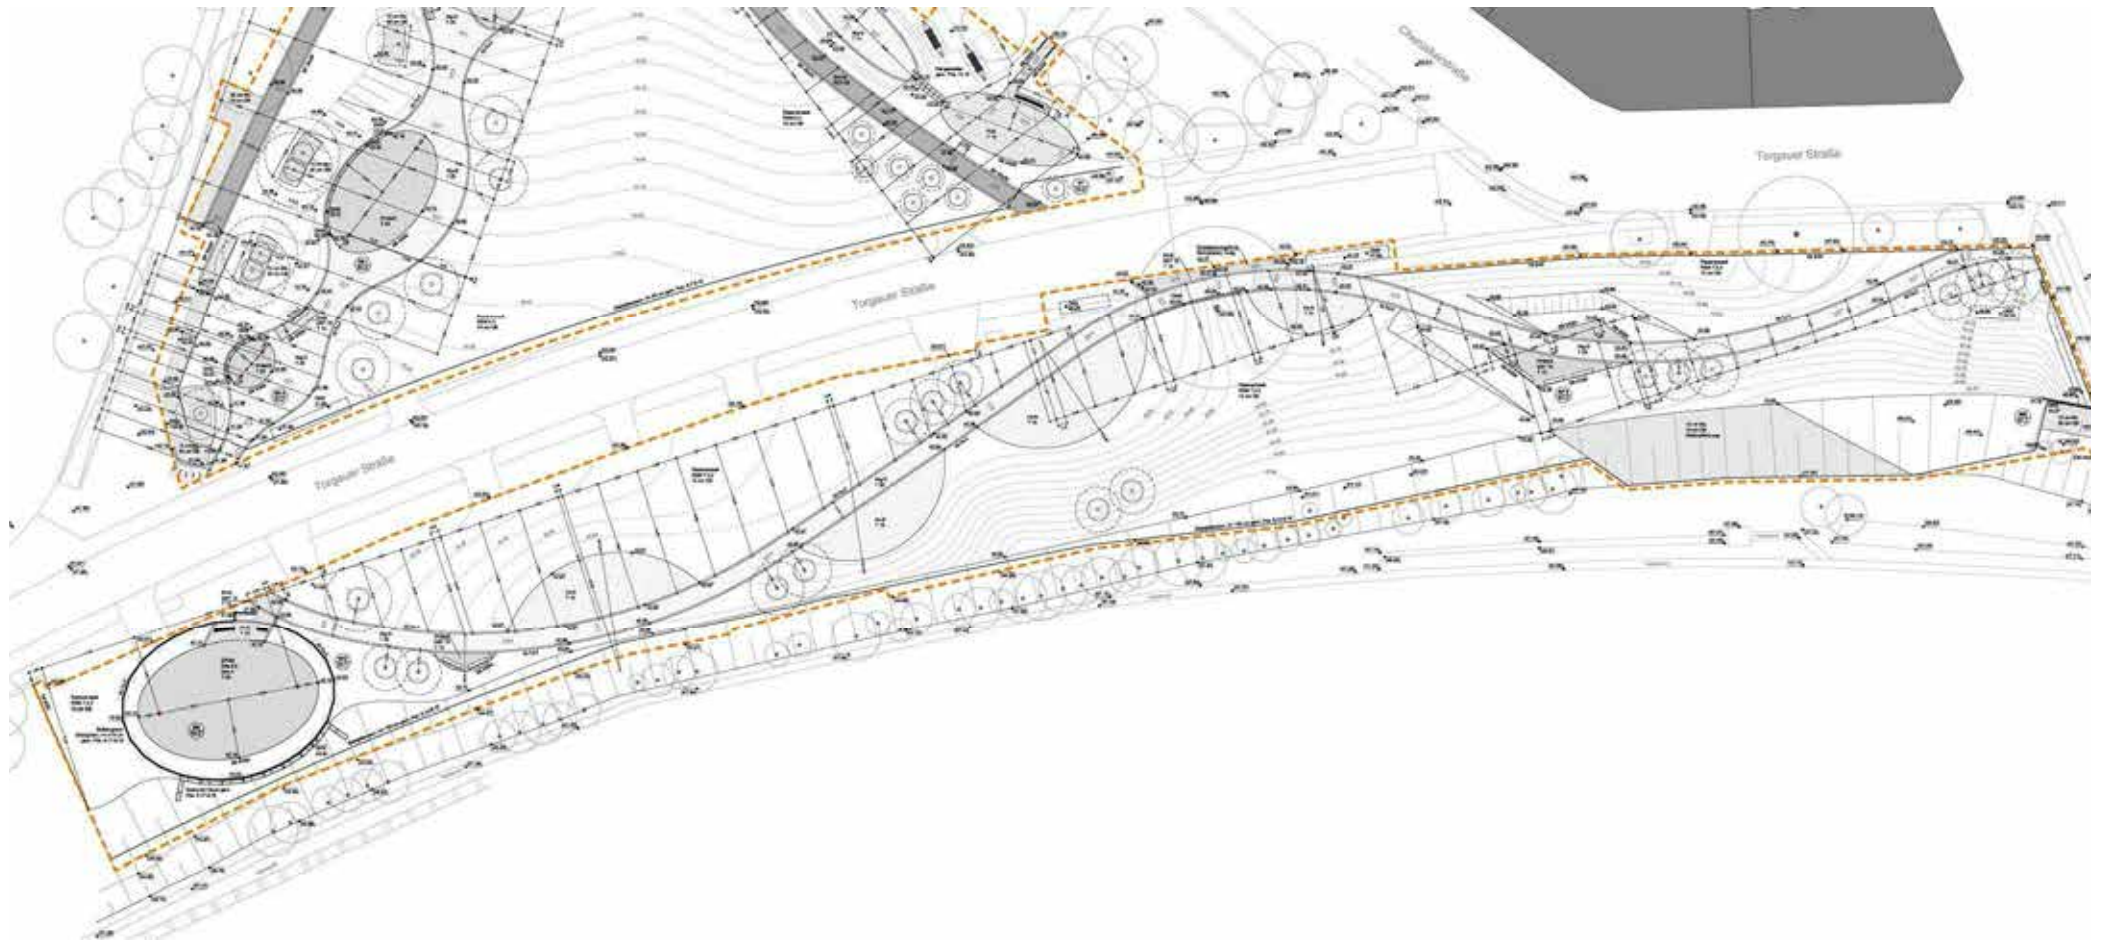

Lageplan Cheruskerdreieck/Torgauer Str.

SCHÖNEBERGER SCHLEIFE

Grünzug Cheruskerdreieck/Torgauer Str.

Entwurf Lageplan Cheruskerdreieck/Torgauer Str.

Entwurf Teil West - Bereich Cheruskerdreieck

Ausführungsplan Teil West - Bereich Cheruskerdreieck

Ausführungsplan Teil West - Bereich Torgauer Str.

Entwurf Ost