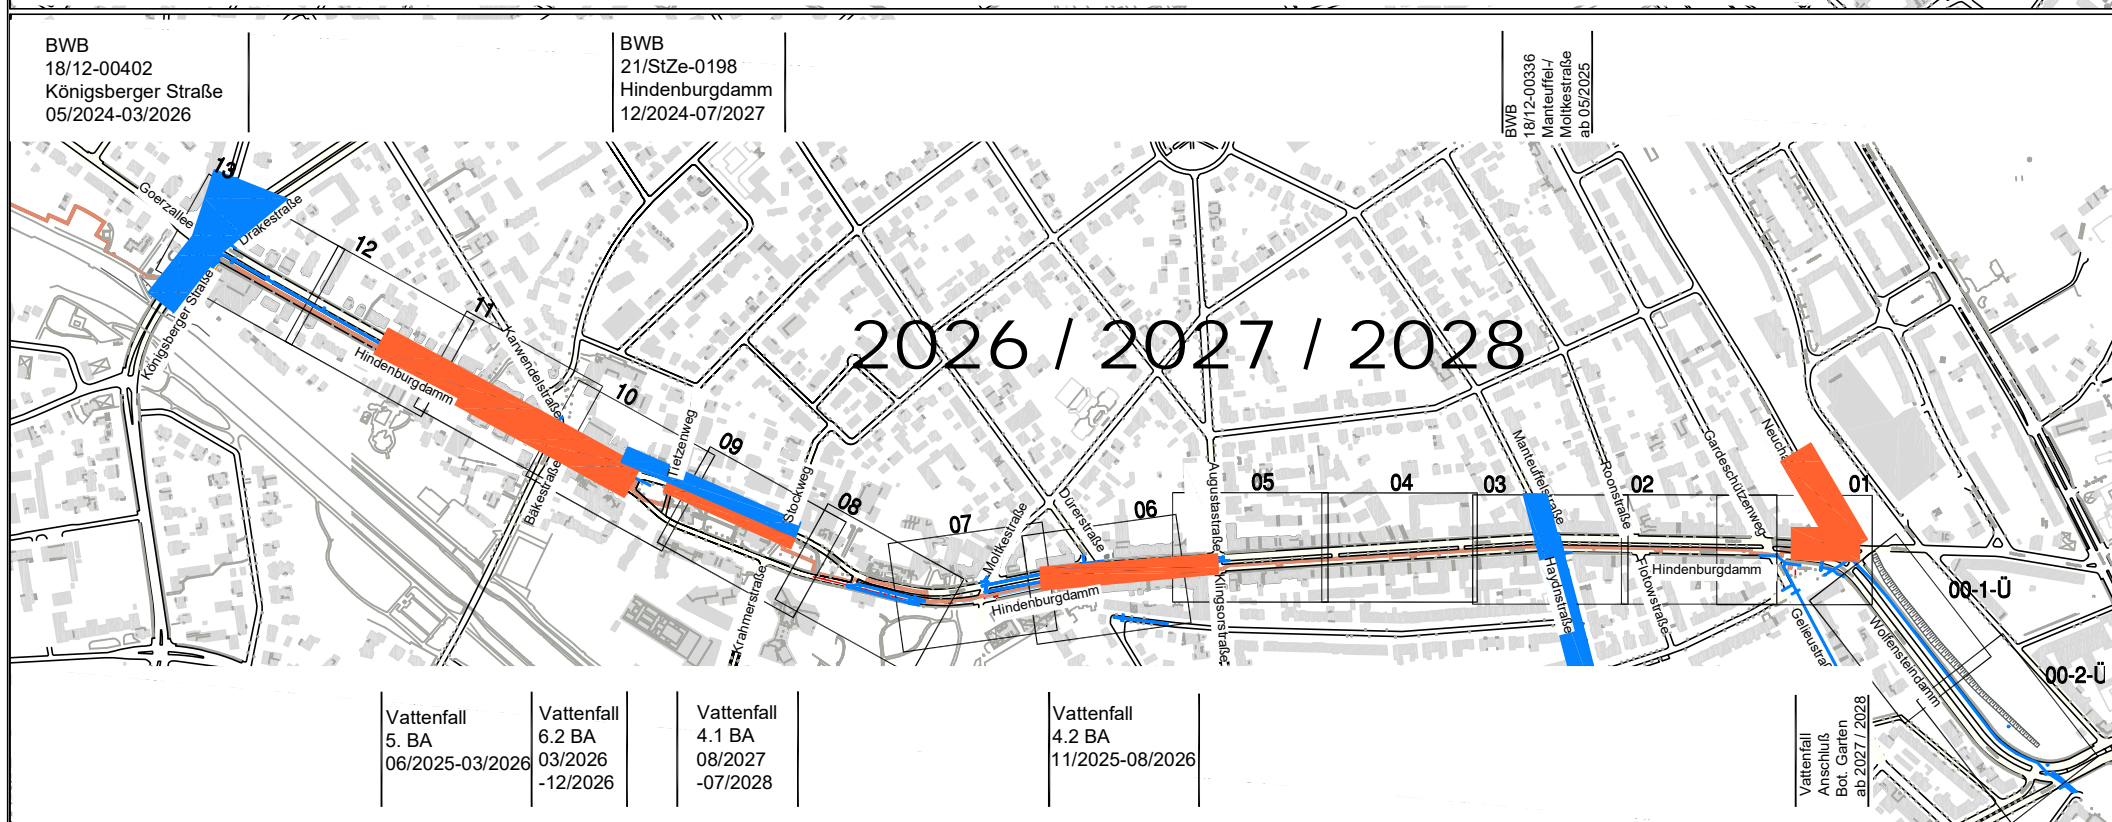

Hindenburgdamm, Steglitz - Zehlendorf von Berlin zeitgleiche Baustellen

Vattenfall

BWB

60.0887
Projektkoordinierung Hindenburgdamm
Bezirk Steglitz-Zehlendorf von Berlin

Übersichtsblätter 1 : 500
 zeitgleiche Baustellen
 Maßstab: ohne
 Stand: 12.03.2024