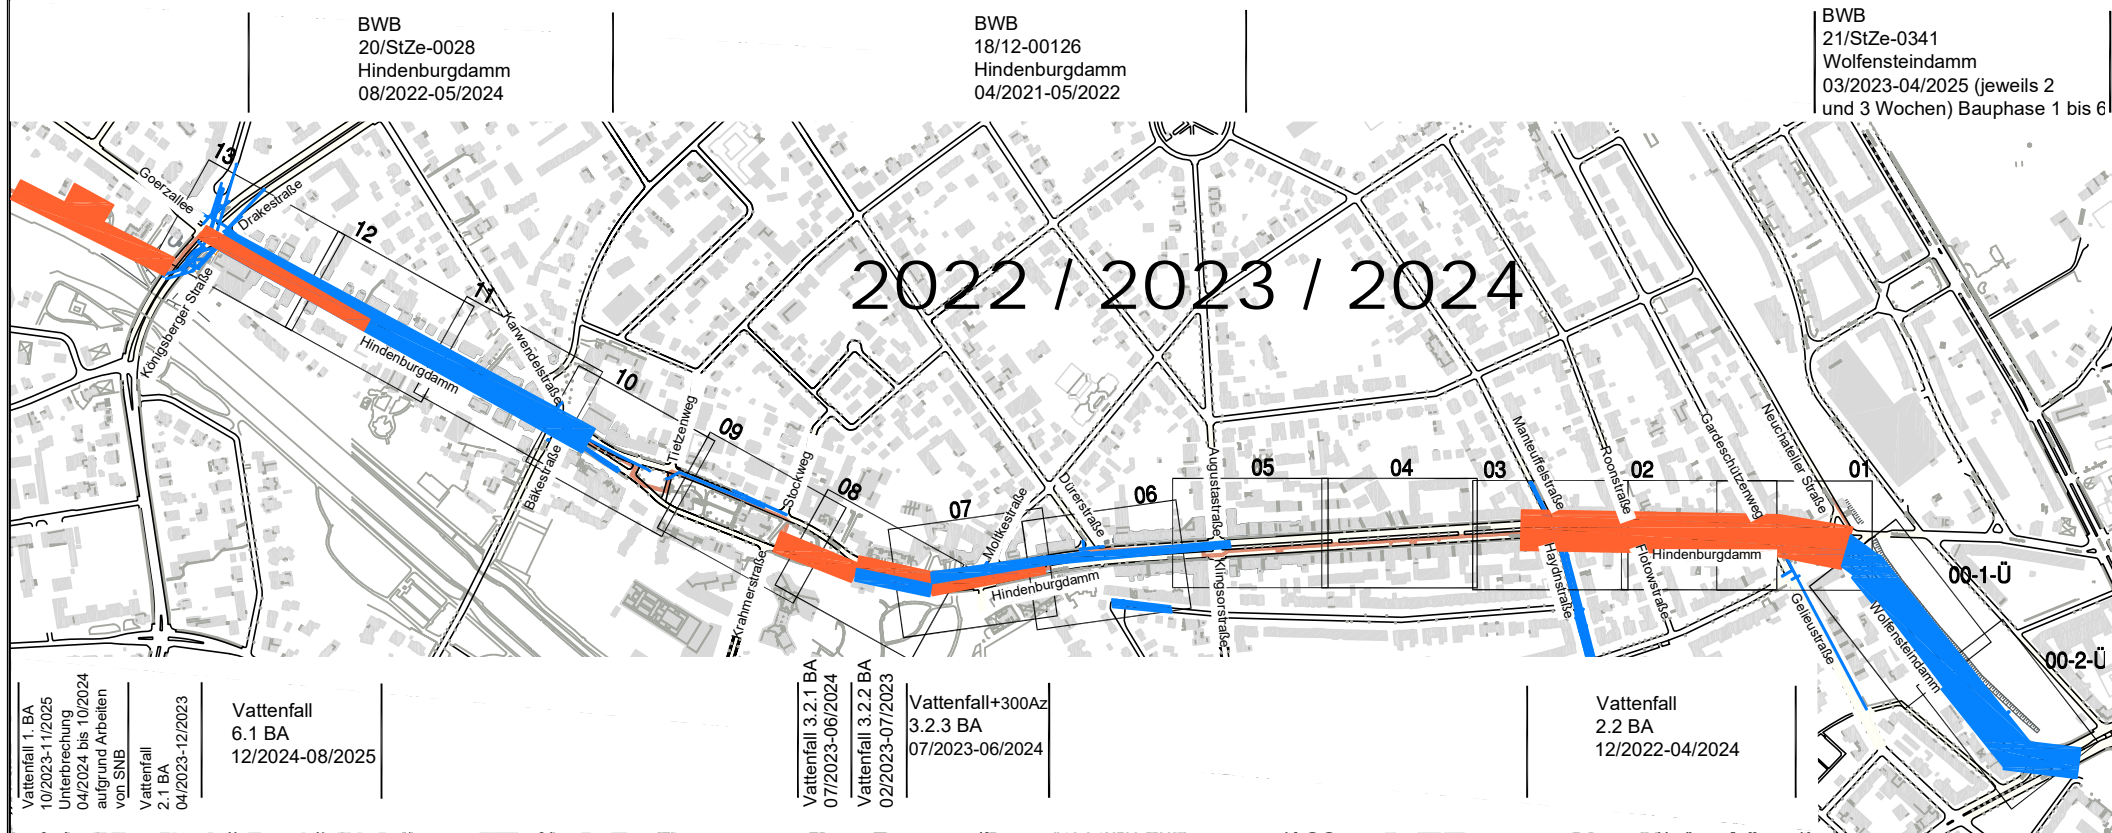

Hindenburgdamm, Steglitz - Zehlendorf von Berlin zeitgleiche Baustellen

Vattenfall

BWB

60.0887
Projektkoordinierung Hindenburgdamm
Bezirk Steglitz-Zehlendorf von Berlin

Übersichtsblätter 1 : 500
 zeitgleiche Baustellen
 Maßstab: ohne
 Stand: 12.03.2024