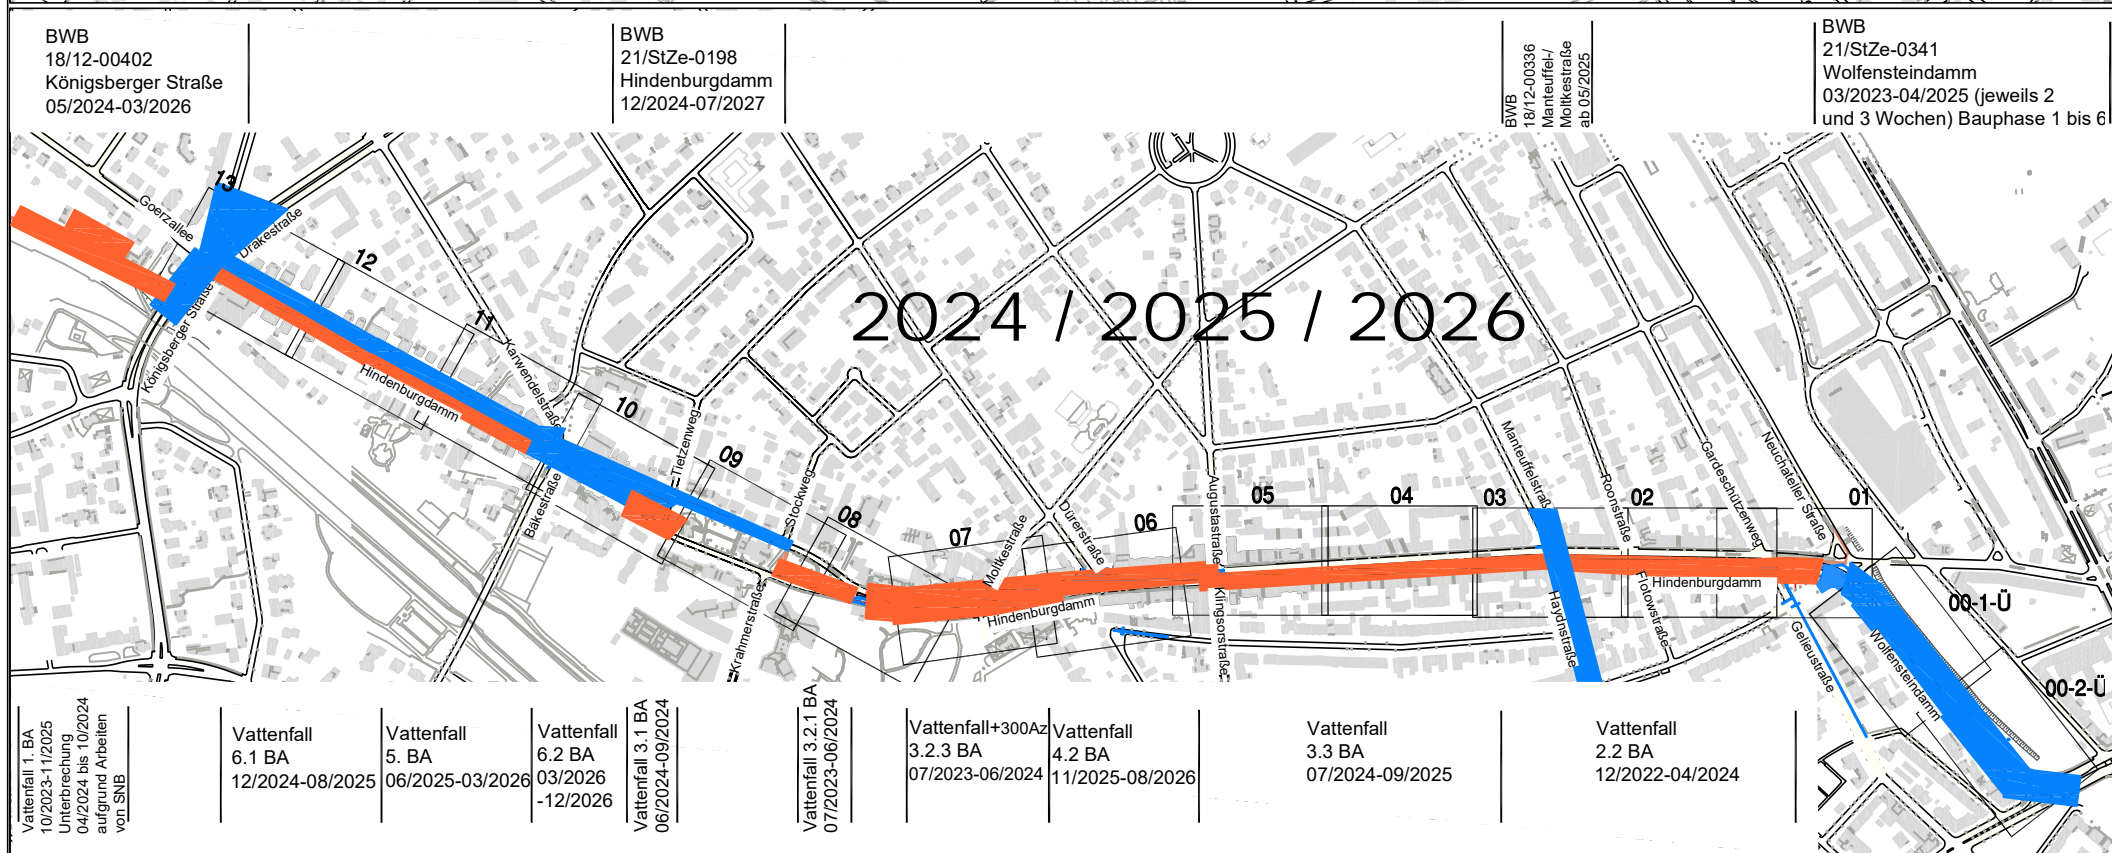

Hindenburgdamm, Steglitz - Zehlendorf von Berlin zeitgleiche Baustellen

Vattenfall

BWB

60.0887
Projektkoordinierung Hindenburgdamm
Bezirk Steglitz-Zehlendorf von Berlin

Übersichtsblätter 1 : 500
 zeitgleiche Baustellen
 Maßstab: ohne
 Stand: 12.03.2024