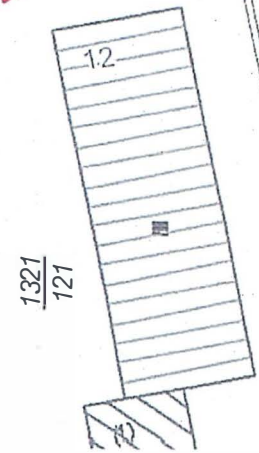

B K

Ecke Nieritzstraße

straße

Leuchtenburgstr.

5,75 m

150 m

z283 beidseitig

277

121/53

337

1053/121

B K

DT