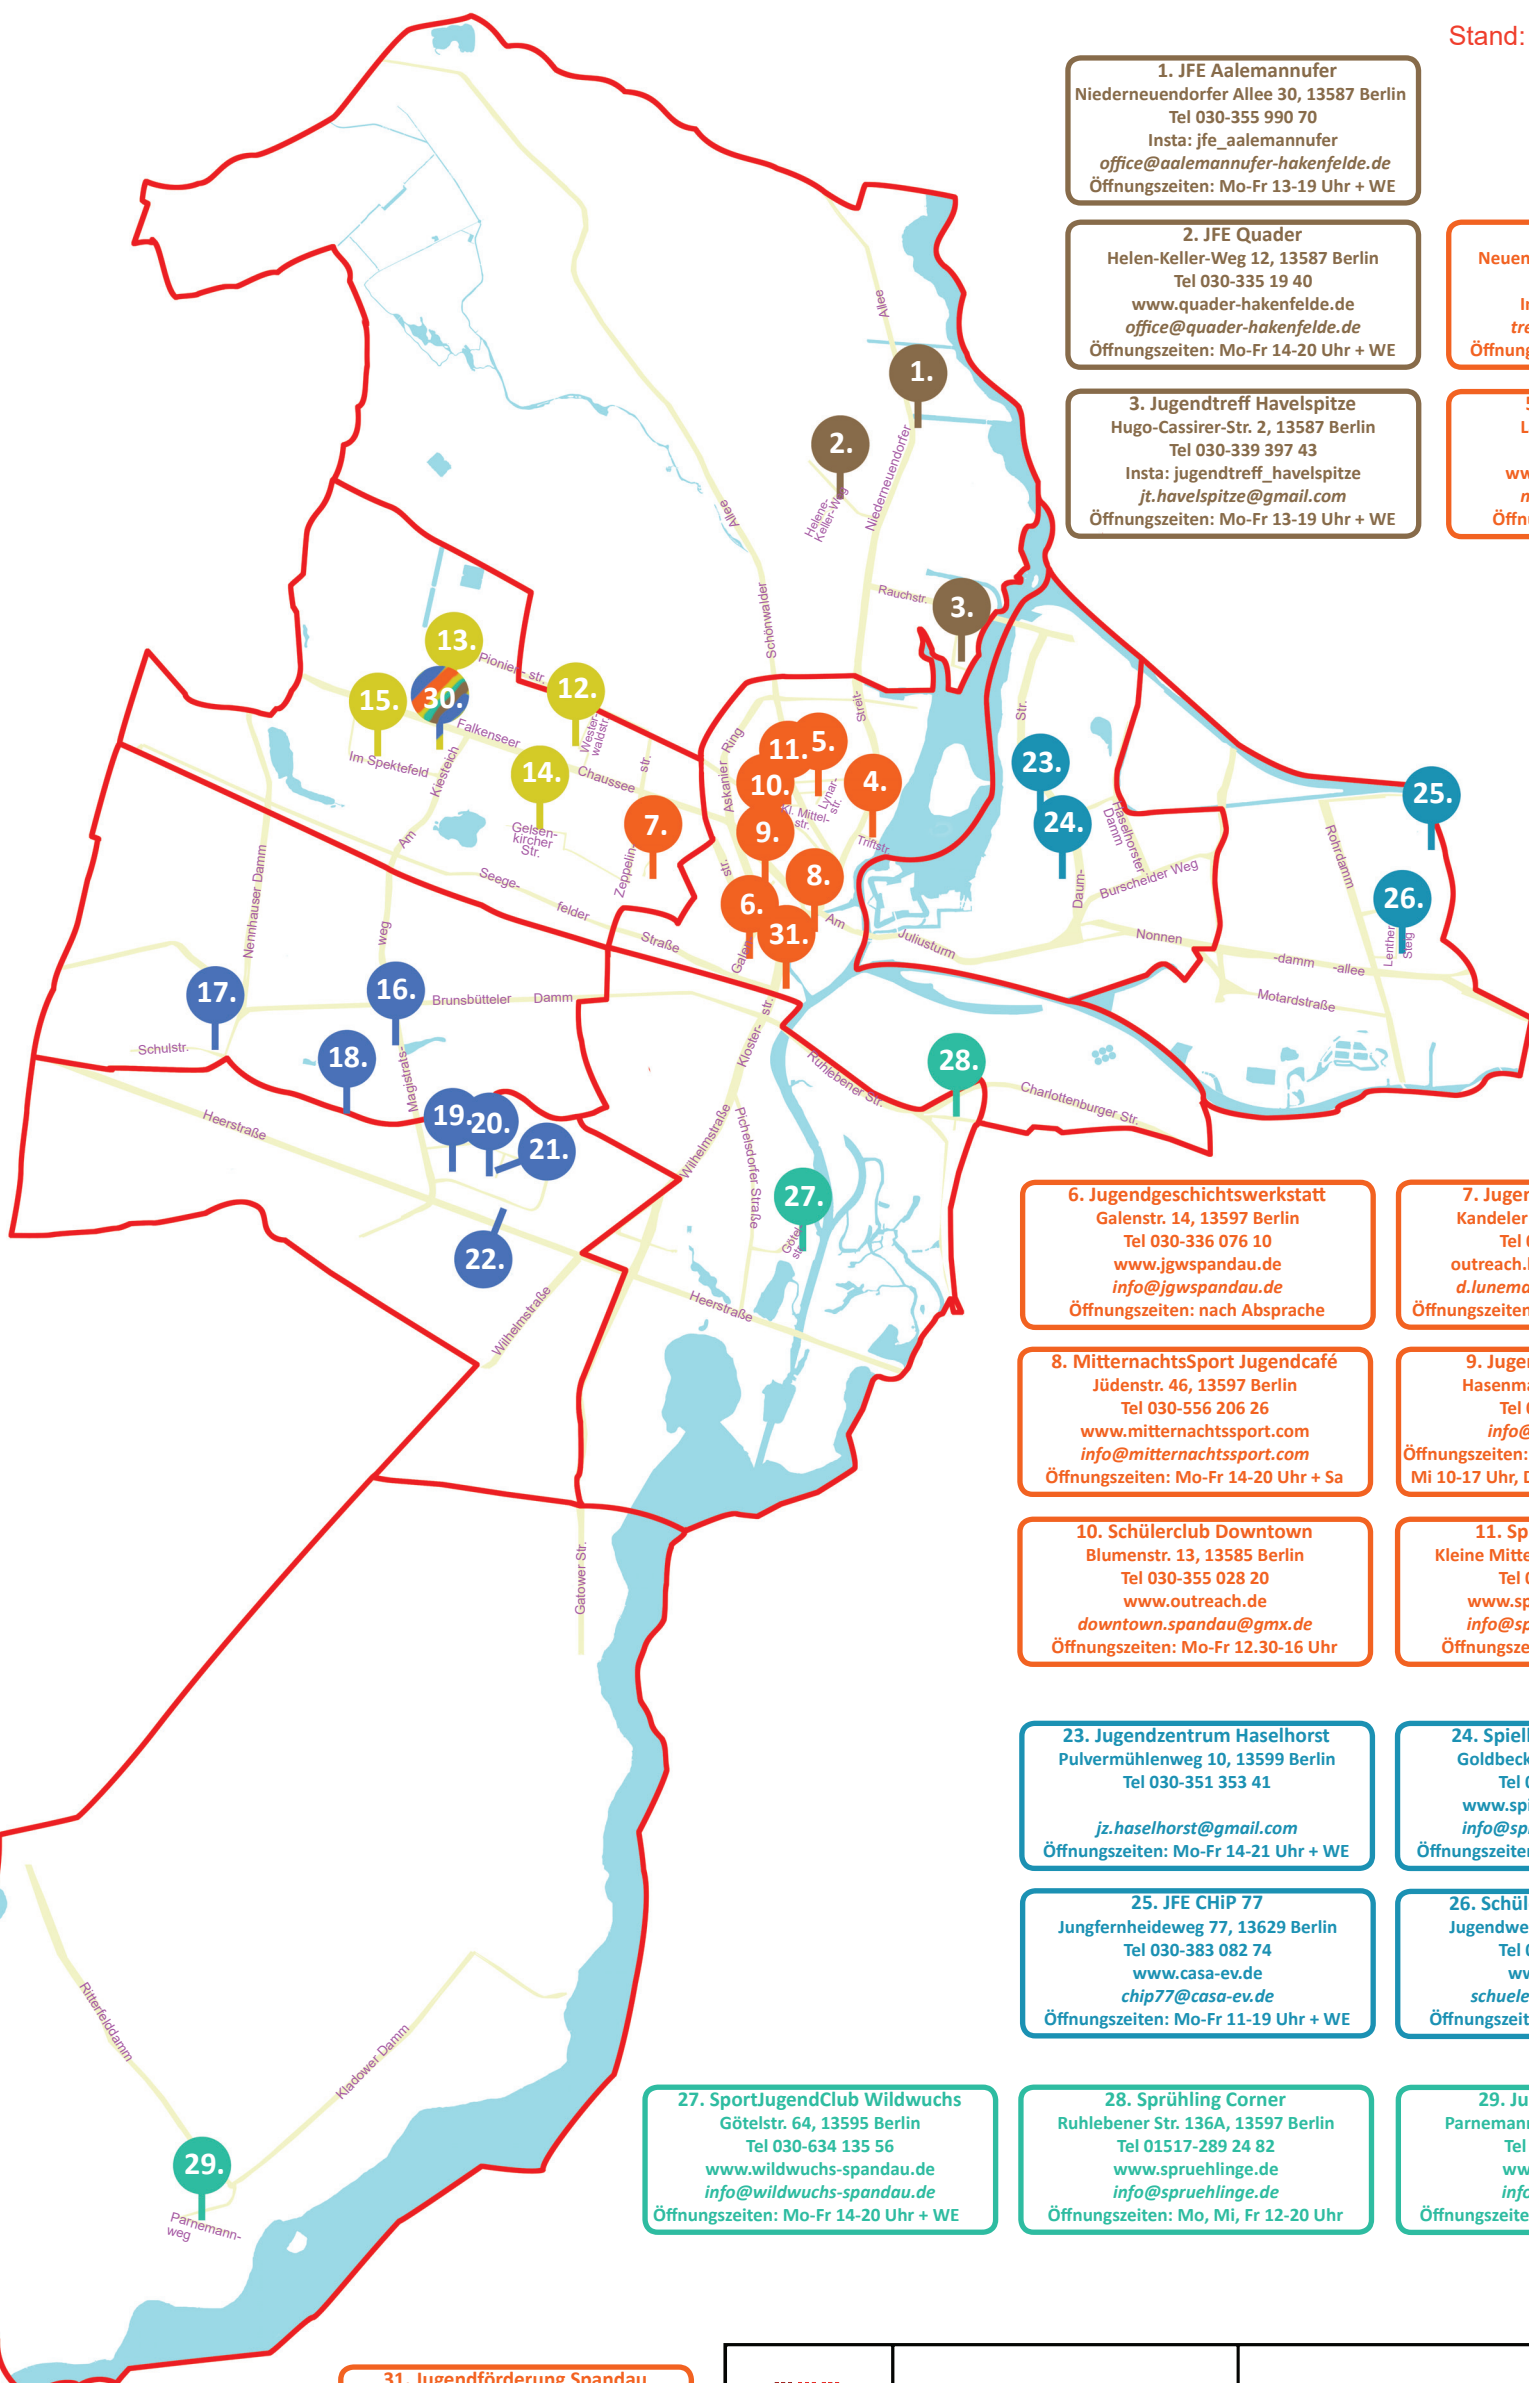

- **12. Klubhaus Falkenhagener Feld**
  Westerwaldstr. 13, 13589 Berlin
  Tel 030-378 90 90
  www.klubhaus-spandau.de
  info@klubhaus-spandau.de
  Öffnungszeiten: Mo-Fr 15-21 Uhr + WE
- **13. Bauspielplatz Pionierstraße**
  Pionierstr. 195, 13589 Berlin
  Tel 030-373 19 64
  Öffnungszeiten: 13.30-19 Uhr
- **14. Jugendtheaterwerkstatt**
  Gelsenkircher Str. 12-20, 13583 Berlin
  Tel 030-375 876 23
  www.jtw-spandau.de
  post@jtw-spandau.de
  Öffnungszeiten: Mo-Fr 10-20 Uhr
- **15. Jugendtreff Spekte 32**
  Im Spektefeld 32, 13589 Berlin
  Tel 030-983 72 15
  outreach.berlin/team-spandau
  Öffnungszeiten: Mo 14-19 Uhr
  Di-Fr 15-20 Uhr + WE
- **30. Qu:alle**
  Queere Jugendarbeit
  Posthausweg 5, 13589 Berlin
  www.trialog-berlin.de/qualle
  qualle@trialog-berlin.de
  Öffnungszeiten: Mi & Do 14-20 Uhr
- **16. Geschwister-Scholl-Haus**
  Magistratsweg 95, 13591 Berlin
  Tel 030-366 88 17
  www.gshonline.de
  info@gshonline.de
  Öffnungszeiten: 14-20 Uhr + WE
- **17. Jona's Haus**
  Schulstr. 3, 13591 Berlin
  Tel 030-363 27 36
  www.stiftung-jona.de
  info@stiftung-jona.de
  Öffnungszeiten: Mo-Fr 13.30-18.30 Uhr
- **18. Jugendfreizeitgelände am Cosmarweg**
  Cosmarweg 71, 13591 Berlin
  Tel 030-544 696 86
  cosmarweg71@gmail.com
  Öffnungszeiten: Mo-Fr 14-18 Uhr
- **19. KiK Obstallee**
  Obstallee 28-30, 13593 Berlin
  Tel 030-363 25 20
  Insta: kinder_im_kiez
  info@kinder-im-kiez.com
  Öffnungszeiten: Mo-Fr 14.30-19 Uhr
- **20. Jugendzentrum Räcknitzer Steig**
  Räcknitzer Steig 10, 13593 Berlin
  Tel 030-364 155 13/14
  www.imsteig.de
  imsteig@imsteig.de
  Öffnungszeiten: 14-20 Uhr + WE
- **21. MedienKompetenzZentrum CIA**
  Räcknitzer Steig 10, 13593 Berlin
  Tel 030-364 041 27
  www.cia-spandau.de
  info@cia-spandau.de
  Öffnungszeiten: Mo-Fr 15-20 Uhr
- **22. B18**
  Blasewitzer Ring 18, 13593 Berlin
  Tel 0176 - 849 680 31
  Insta: outreach.b18
  heerstrassenord@outreach.berlin
  Öffnungszeiten: Di, Do, Fr 15-20 Uhr

- **1. JFE Aalemannufer**
  Niederneuendorfer Allee 30, 13587 Berlin
  Tel 030-355 990 70
  Insta: jfe_aalemannufer
  office@aalemannufer-hakenfelde.de
  Öffnungszeiten: Mo-Fr 13-19 Uhr + WE
- **2. JFE Quader**
  Helen-Keller-Weg 12, 13587 Berlin
  Tel 030-335 19 40
  www.quader-hakenfelde.de
  office@quader-hakenfelde.de
  Öffnungszeiten: Mo-Fr 14-20 Uhr + WE
- **3. Jugendtreff Havelspitze**
  Hugo-Cassirer-Str. 2, 13587 Berlin
  Tel 030-339 397 43
  Insta: jugendtreff_havelspitze
  jt.havelspitze@gmail.com
  Öffnungszeiten: Mo-Fr 13-19 Uhr + WE
- **4. Treffpunkt Neue 18**
  Neuendorfer Straße 18, 13585 Berlin
  Tel 030-206 216 47
  Insta: treffpunkt_neue_18
  treffpunkt-neue-18@gmx.de
  Öffnungszeiten: Mo-Fr 14-20 Uhr + WE
- **5. BDP Mädchenladen**
  Lasiuszeile 2, 13585 Berlin
  Tel 030-335 83 93
  www.bdp-maedchenladen.de
  maedchenladen@bdp.org
  Öffnungszeiten: Mo-Fr 13-18 Uhr
- **6. Jugendgeschichtswerkstatt**
  Galenstr. 14, 13597 Berlin
  Tel 030-336 076 10
  www.jgwspandau.de
  info@jgwspandau.de
  Öffnungszeiten: nach Absprache
- **7. Jugendtreff Kandler 3**
  Kandler Weg 3, 13589 Berlin
  Tel 0178-849 99 35
  outreach.berlin/team-spandau
  d.lunemann@outreach.berlin
  Öffnungszeiten: Mo, Di, Do, Fr 15-20 Uhr
- **8. MitternachtsSport Jugendcafé**
  Judenstr. 46, 13597 Berlin
  Tel 030-556 206 26
  www.mitternachtssport.com
  info@mitternachtssport.com
  Öffnungszeiten: Mo-Fr 14-20 Uhr + Sa
- **9. Jugendberatungshaus**
  Hasenmark 21, 13585 Berlin
  Tel 030-367 537 18
  info@jbh-spandau.de
  Öffnungszeiten: Mo 9-17 Uhr, Di 10-18 Uhr,
  Mi 10-17 Uhr, Do 10-18 Uhr, Fr 10-14 Uhr
- **10. Schülerclub Downtown**
  Blumenstr. 13, 13585 Berlin
  Tel 030-355 028 20
  www.outreach.de
  downtown.spandau@gmx.de
  Öffnungszeiten: Mo-Fr 12.30-16 Uhr
- **11. Spandauer Jugend**
  Kleine Mittelstraße 9, 13585 Berlin
  Tel 030-428 016 33
  www.spandauerjugend.de
  info@spandauerjugend.de
  Öffnungszeiten: Mo-Fr 12-18 Uhr
- **23. Jugendzentrum Haselhorst**
  Pulvermühlenweg 10, 13599 Berlin
  Tel 030-351 353 41
  jz.haselhorst@gmail.com
  Öffnungszeiten: Mo-Fr 14-21 Uhr + WE
- **24. Spielhaus Goldbeckweg**
  Goldbeckweg 6, 13599 Berlin
  Tel 030-330 023 72
  www.spielhaus-spandau.de
  info@spielhaus-spandau.de
  Öffnungszeiten: Mo-Fr 14-19 Uhr + WE
- **25. JFE CHIP 77**
  Jungfernhaideweg 77, 13629 Berlin
  Tel 030-383 082 74
  www.casa-ev.de
  chip77@casa-ev.de
  Öffnungszeiten: Mo-Fr 11-19 Uhr + WE
- **26. Schülerclub Schülerhaus**
  Jugendweg 15-16, 13629 Berlin
  Tel 030-383 926 43
  www.casa-ev.de
  schuelerhaus@casa-ev.de
  Öffnungszeiten: Mo-Fr 11.50-16 Uhr
- **27. SportJugendClub Wildwuchs**
  Götelstr. 64, 13595 Berlin
  Tel 030-634 135 56
  www.wildwuchs-spandau.de
  info@wildwuchs-spandau.de
  Öffnungszeiten: Mo-Fr 14-20 Uhr + WE
- **28. Sprühling Corner**
  Ruhlebener Str. 136A, 13597 Berlin
  Tel 01517-289 24 82
  www.spruehlinge.de
  info@spruehlinge.de
  Öffnungszeiten: Mo, Mi, Fr 12-20 Uhr
- **29. Jugendtreff NaKla**
  Parnemannweg 22, 14089 Berlin
  Tel 030-365 31 08
  www.nakla.berlin
  info@nakla.berlin
  Öffnungszeiten: Mo-Fr 14-19 Uhr + WE