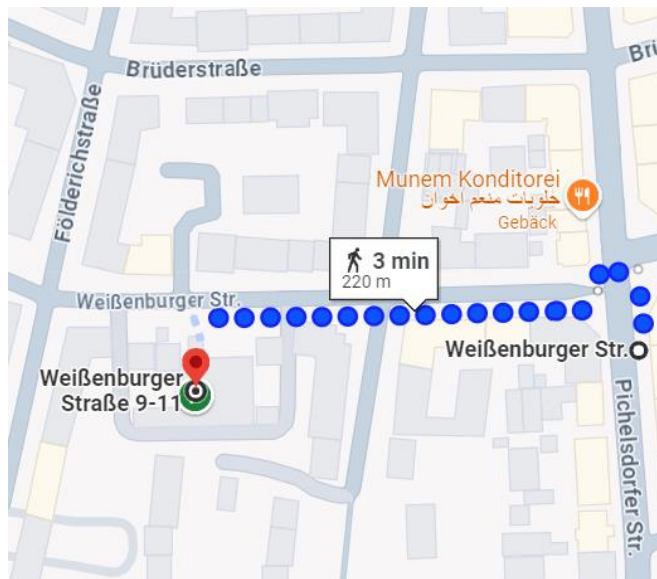

Anfahrt zur Kick-Off Veranstaltung

[Weißener Straße 9-11](#)

13595 Berlin

Mit Bus:

Ab S+U Rathaus Spandau mit dem **M36** bis Weißener Straße

Oder ab S+U Rathaus Spandau mit dem **134, 135** oder **636** bis Metzer Straße

Auffahrt links der Kirche
→ zum Untergeschoß
Großer Veranstaltungsraum

über die Terrasse/neben dem Kirchturm
→ zum Obergeschoß
drei Gruppenräume

Kontakt

MigrAktiv Spandau!

Osée Ntcha und Janine Elter

+49 1577 4037997