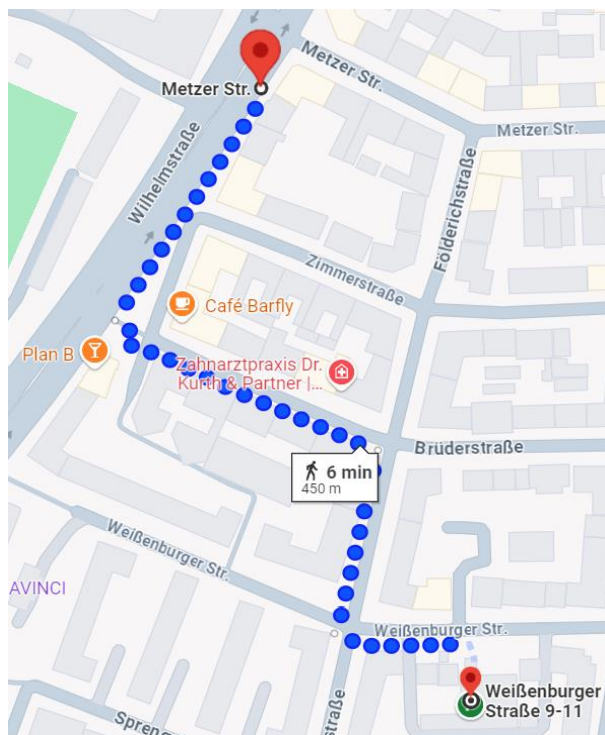

Anfahrt zur Kick-Off Veranstaltung

[Weißener Straße 9-11](#)

13595 Berlin

Mit Bus:

Ab S+U Rathaus Spandau mit dem **M36** bis Weißener Straße

Oder ab S+U Rathaus Spandau mit dem **134, 135** oder **636** bis Metzer Straße

Auffahrt links der Kirche
→ zum Untergeschoß
Großer Veranstaltungsraum

über die Terrasse/neben dem Kirchturm
→ zum Obergeschoß
drei Gruppenräume

Kontakt

MigrAktiv Spandau!

Osée Ntcha und Janine Elter

+49 1577 4037997