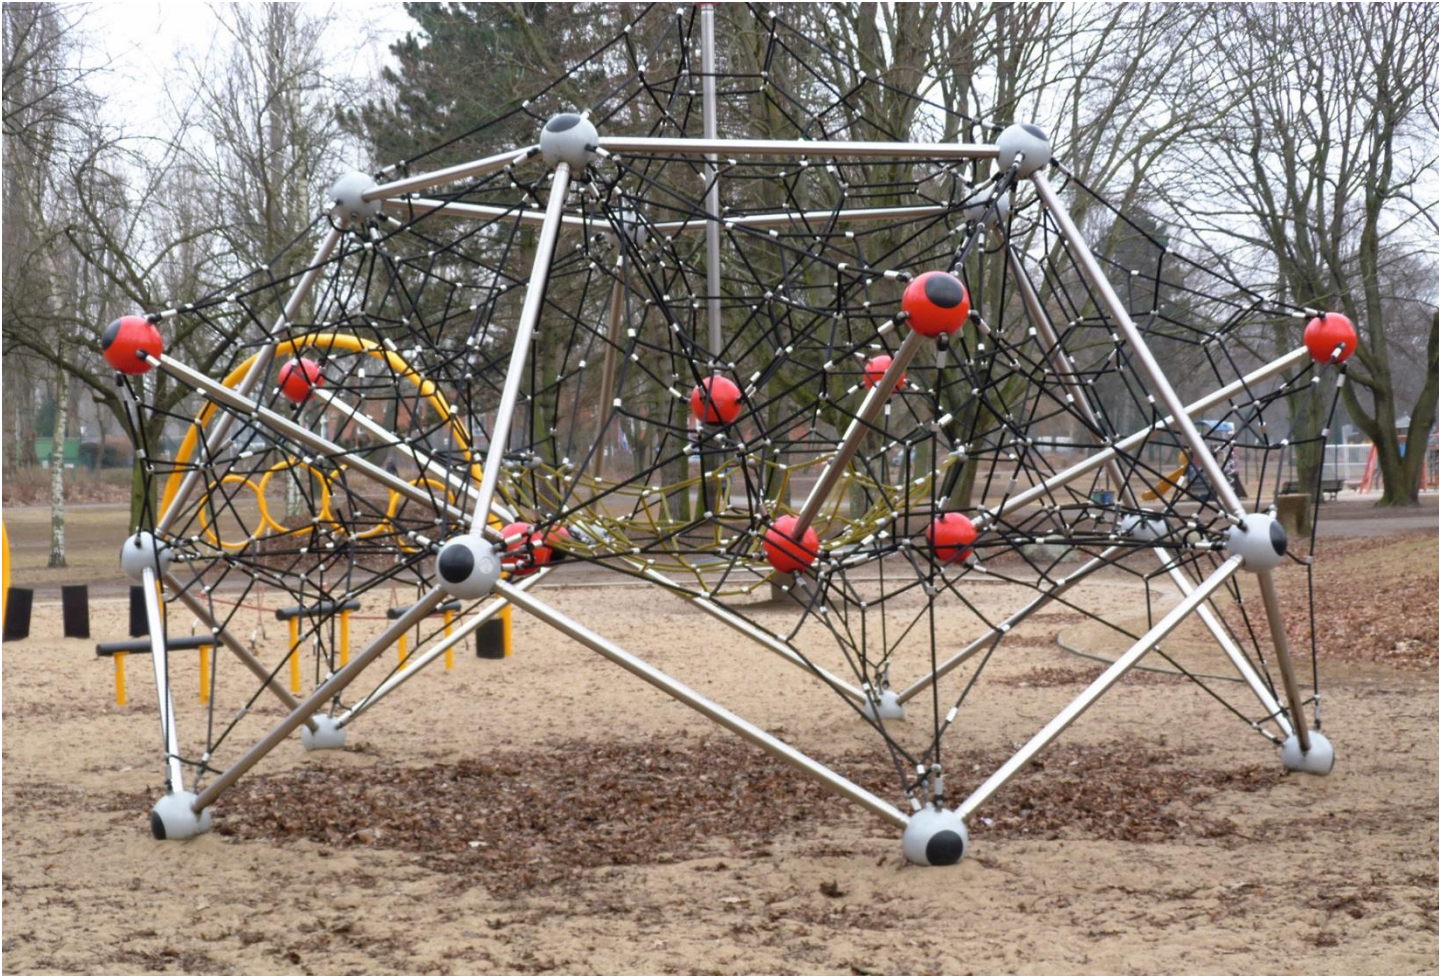

# Spielplatz Waldowstraße

## Adresse / öffentliche Anbindung:

Waldowstraße/  
Lindauer Allee  
Kienhorstpark  
13407 Berlin

**U8** U-Bahnhof Lindauer Allee

**Bus** 322

## Wege:

Waldweg, wassergebundene  
Wegedecke, witterungsbedingt  
ggf. nicht barrierefrei

## Spielangebote:

Sandspielfläche mit Spielgeräten  
für Kinder ab 6 Jahren:

- Kletteranlage
- Drehscheibe
- Kletternetz

Tischtennisplatte

Spieltische