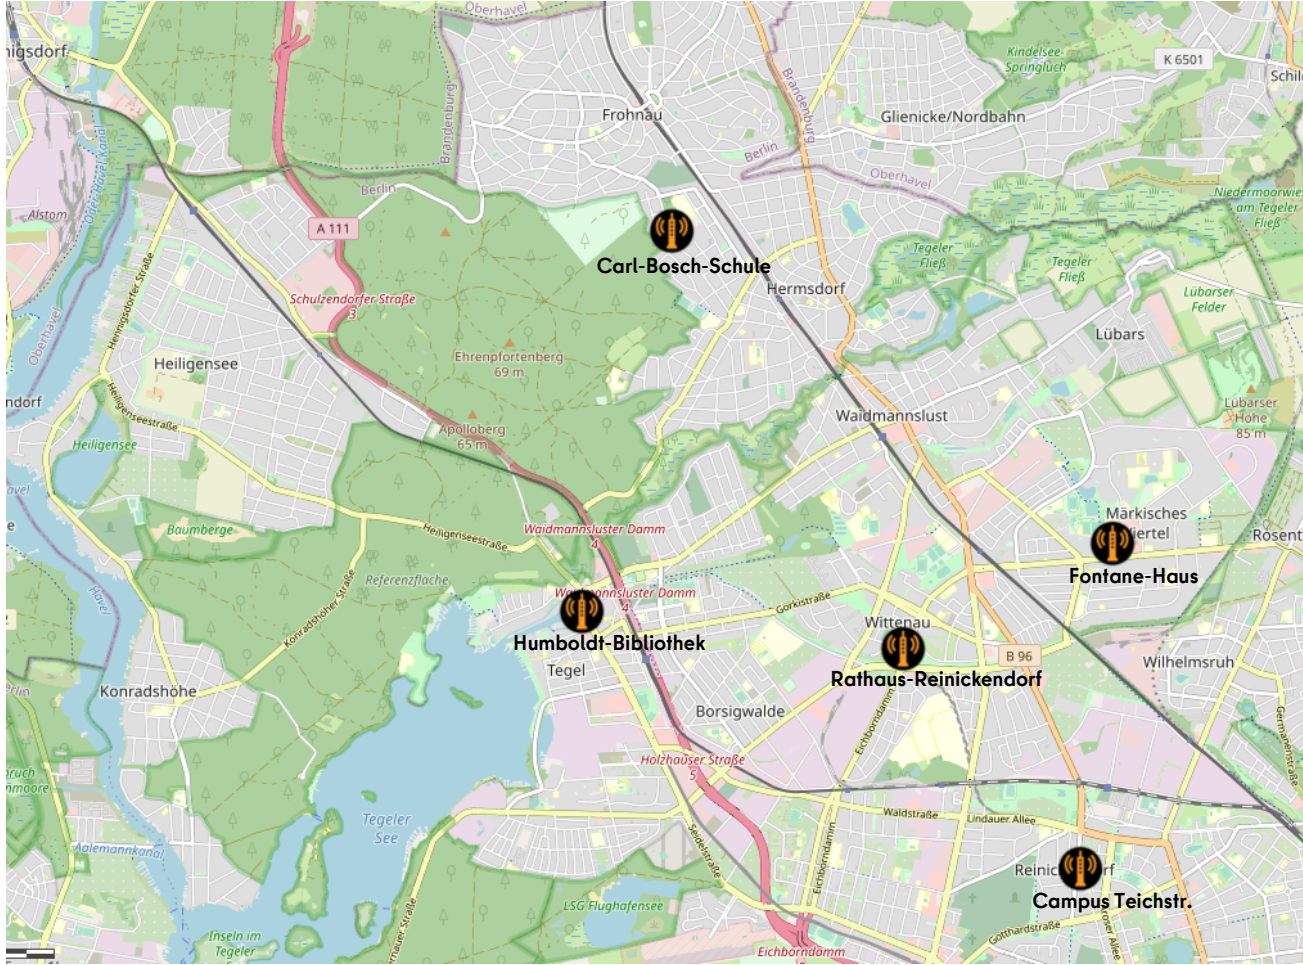

Bunlara ek olarak Berlin İtfaiyesi tüm ilçelerde, **Uyarı Siren Sistemi'** kuruyor.

REINICKENDORF'DA
ELEKTRİK
KESİNTİSİNDE
NE YAPMALI ?

Bezirksamt
Reinickendorf

BERLIN

AFET KORUMA ALANI YERLERİ (KAT-L)

- **Rathaus Reinickendorf**, Eichborndamm 215, 13437 Berlin
- **Bürgeramt Teichstraße** 65, 13407 Berlin
- **Humboldt-Bibliothek**, Karolinenstr. 19, 13507 Berlin
- **Carl-Bosch-Schule**, Frohnauer Str. 74, 13467 Berlin
- **Fontane-Haus**, Königshorster Str. 6, 13439 Berlin