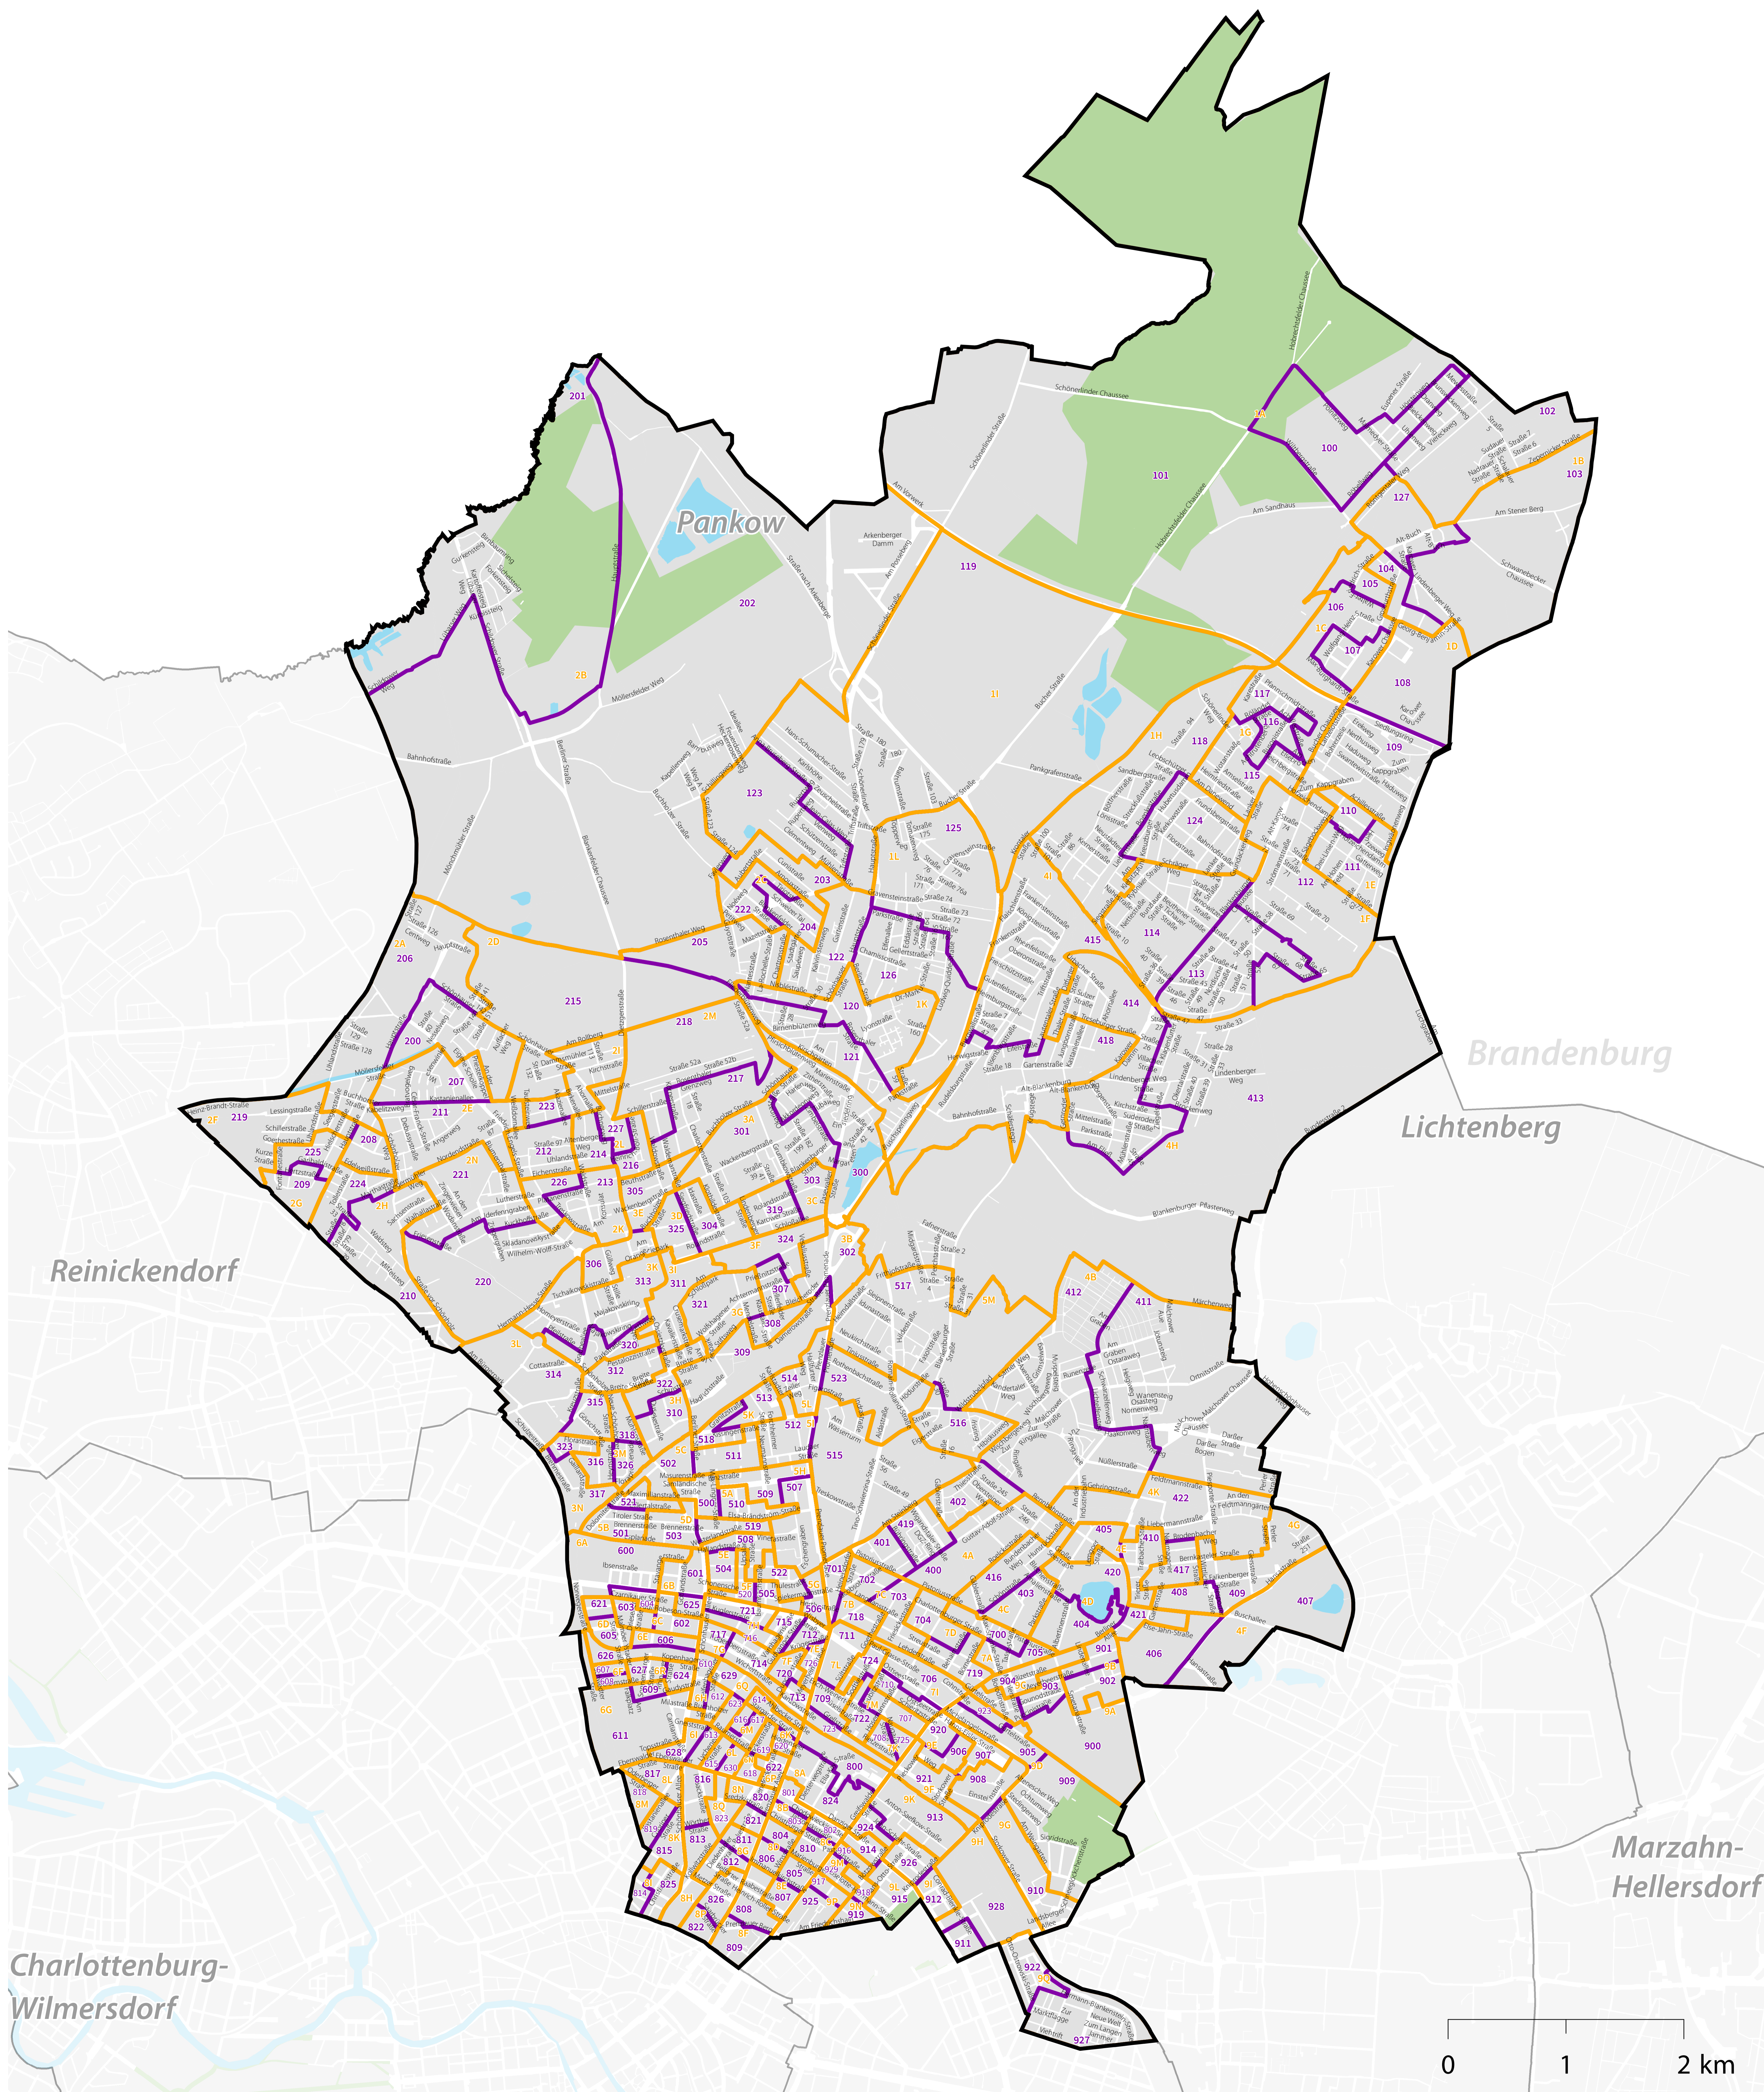

# Wahl zum Europäischen Parlament in Berlin am 9. Juni 2024

## Brief- und Urnenwahlbezirke von Pankow

Der Landeswahlleiter

**BERLIN**

— Urnenwahlbezirke      — Briefwahlbezirke      — Bezirk

Herausgeber:  
Der Landeswahlleiter von Berlin

Bearbeitung:  
Amt für Statistik Berlin-Brandenburg