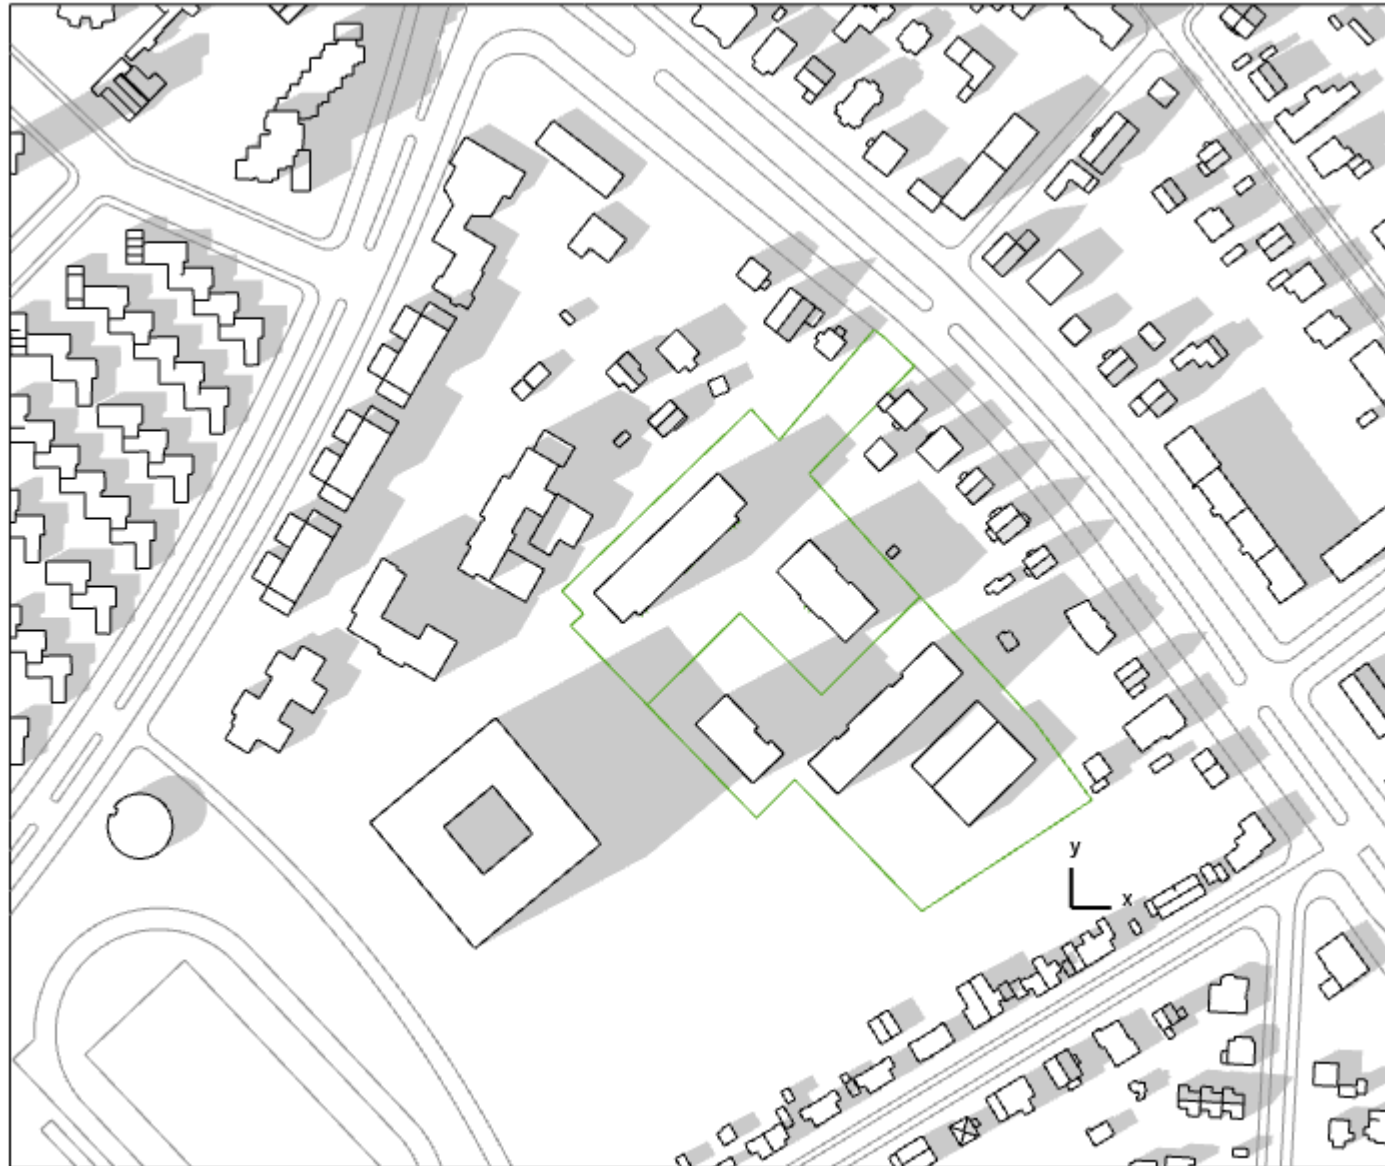

Sonnenstand:

☒ Datum und Uhrzeit   ☐ Individuell

März   21   16:00:00

☐ +1h Sommerzeit

Verschattungsskizzen für das Grundstück Rudower Straße 184 in Berlin-Neukölln

Schattenverlauf zur Gebäudesituation auf dem Grundstück wie zur frühzeitigen Offenlage des Bebauungsplanentwurfes XIV-172-1.