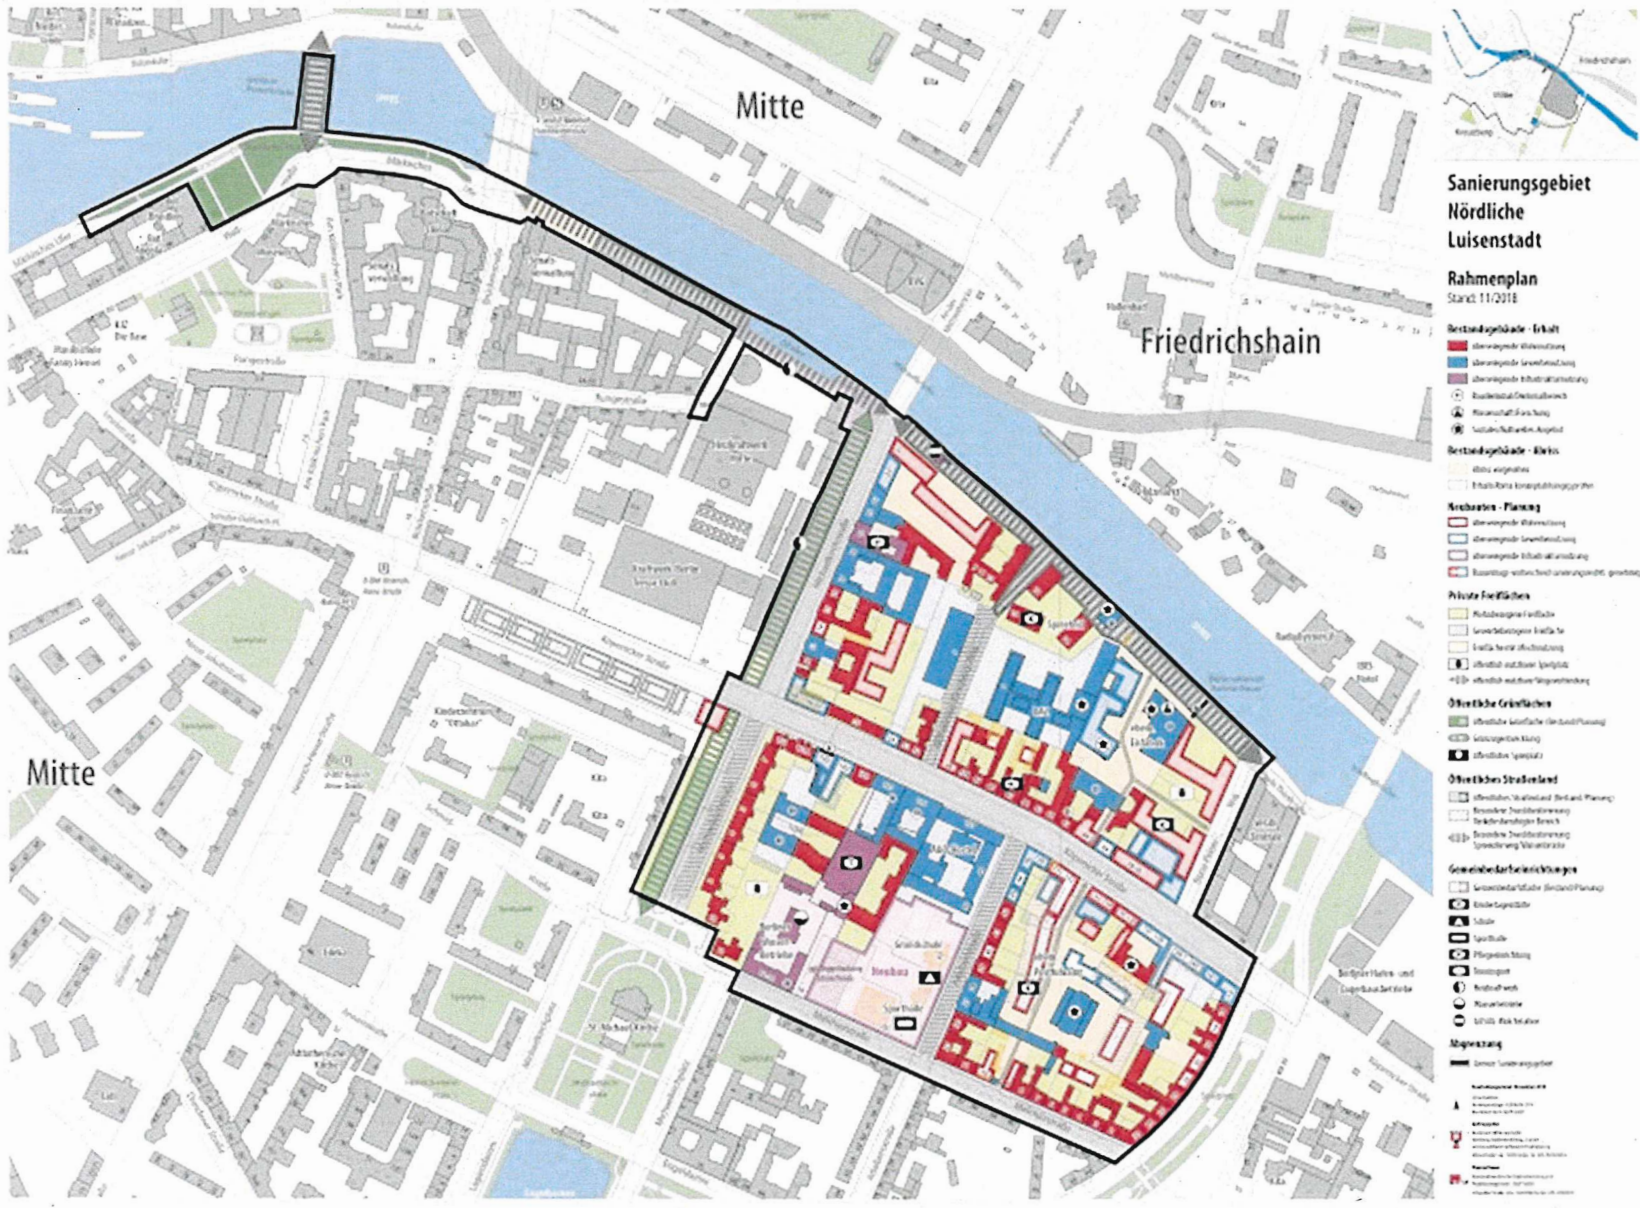

Sanierungsgebiet Nördliche Luisenstadt – Städtebaulicher Rahmenplan 2018

**Sanierungsgebiet
Nördliche
Luisenstadt**

Rahmenplan
Stand: 11/2018