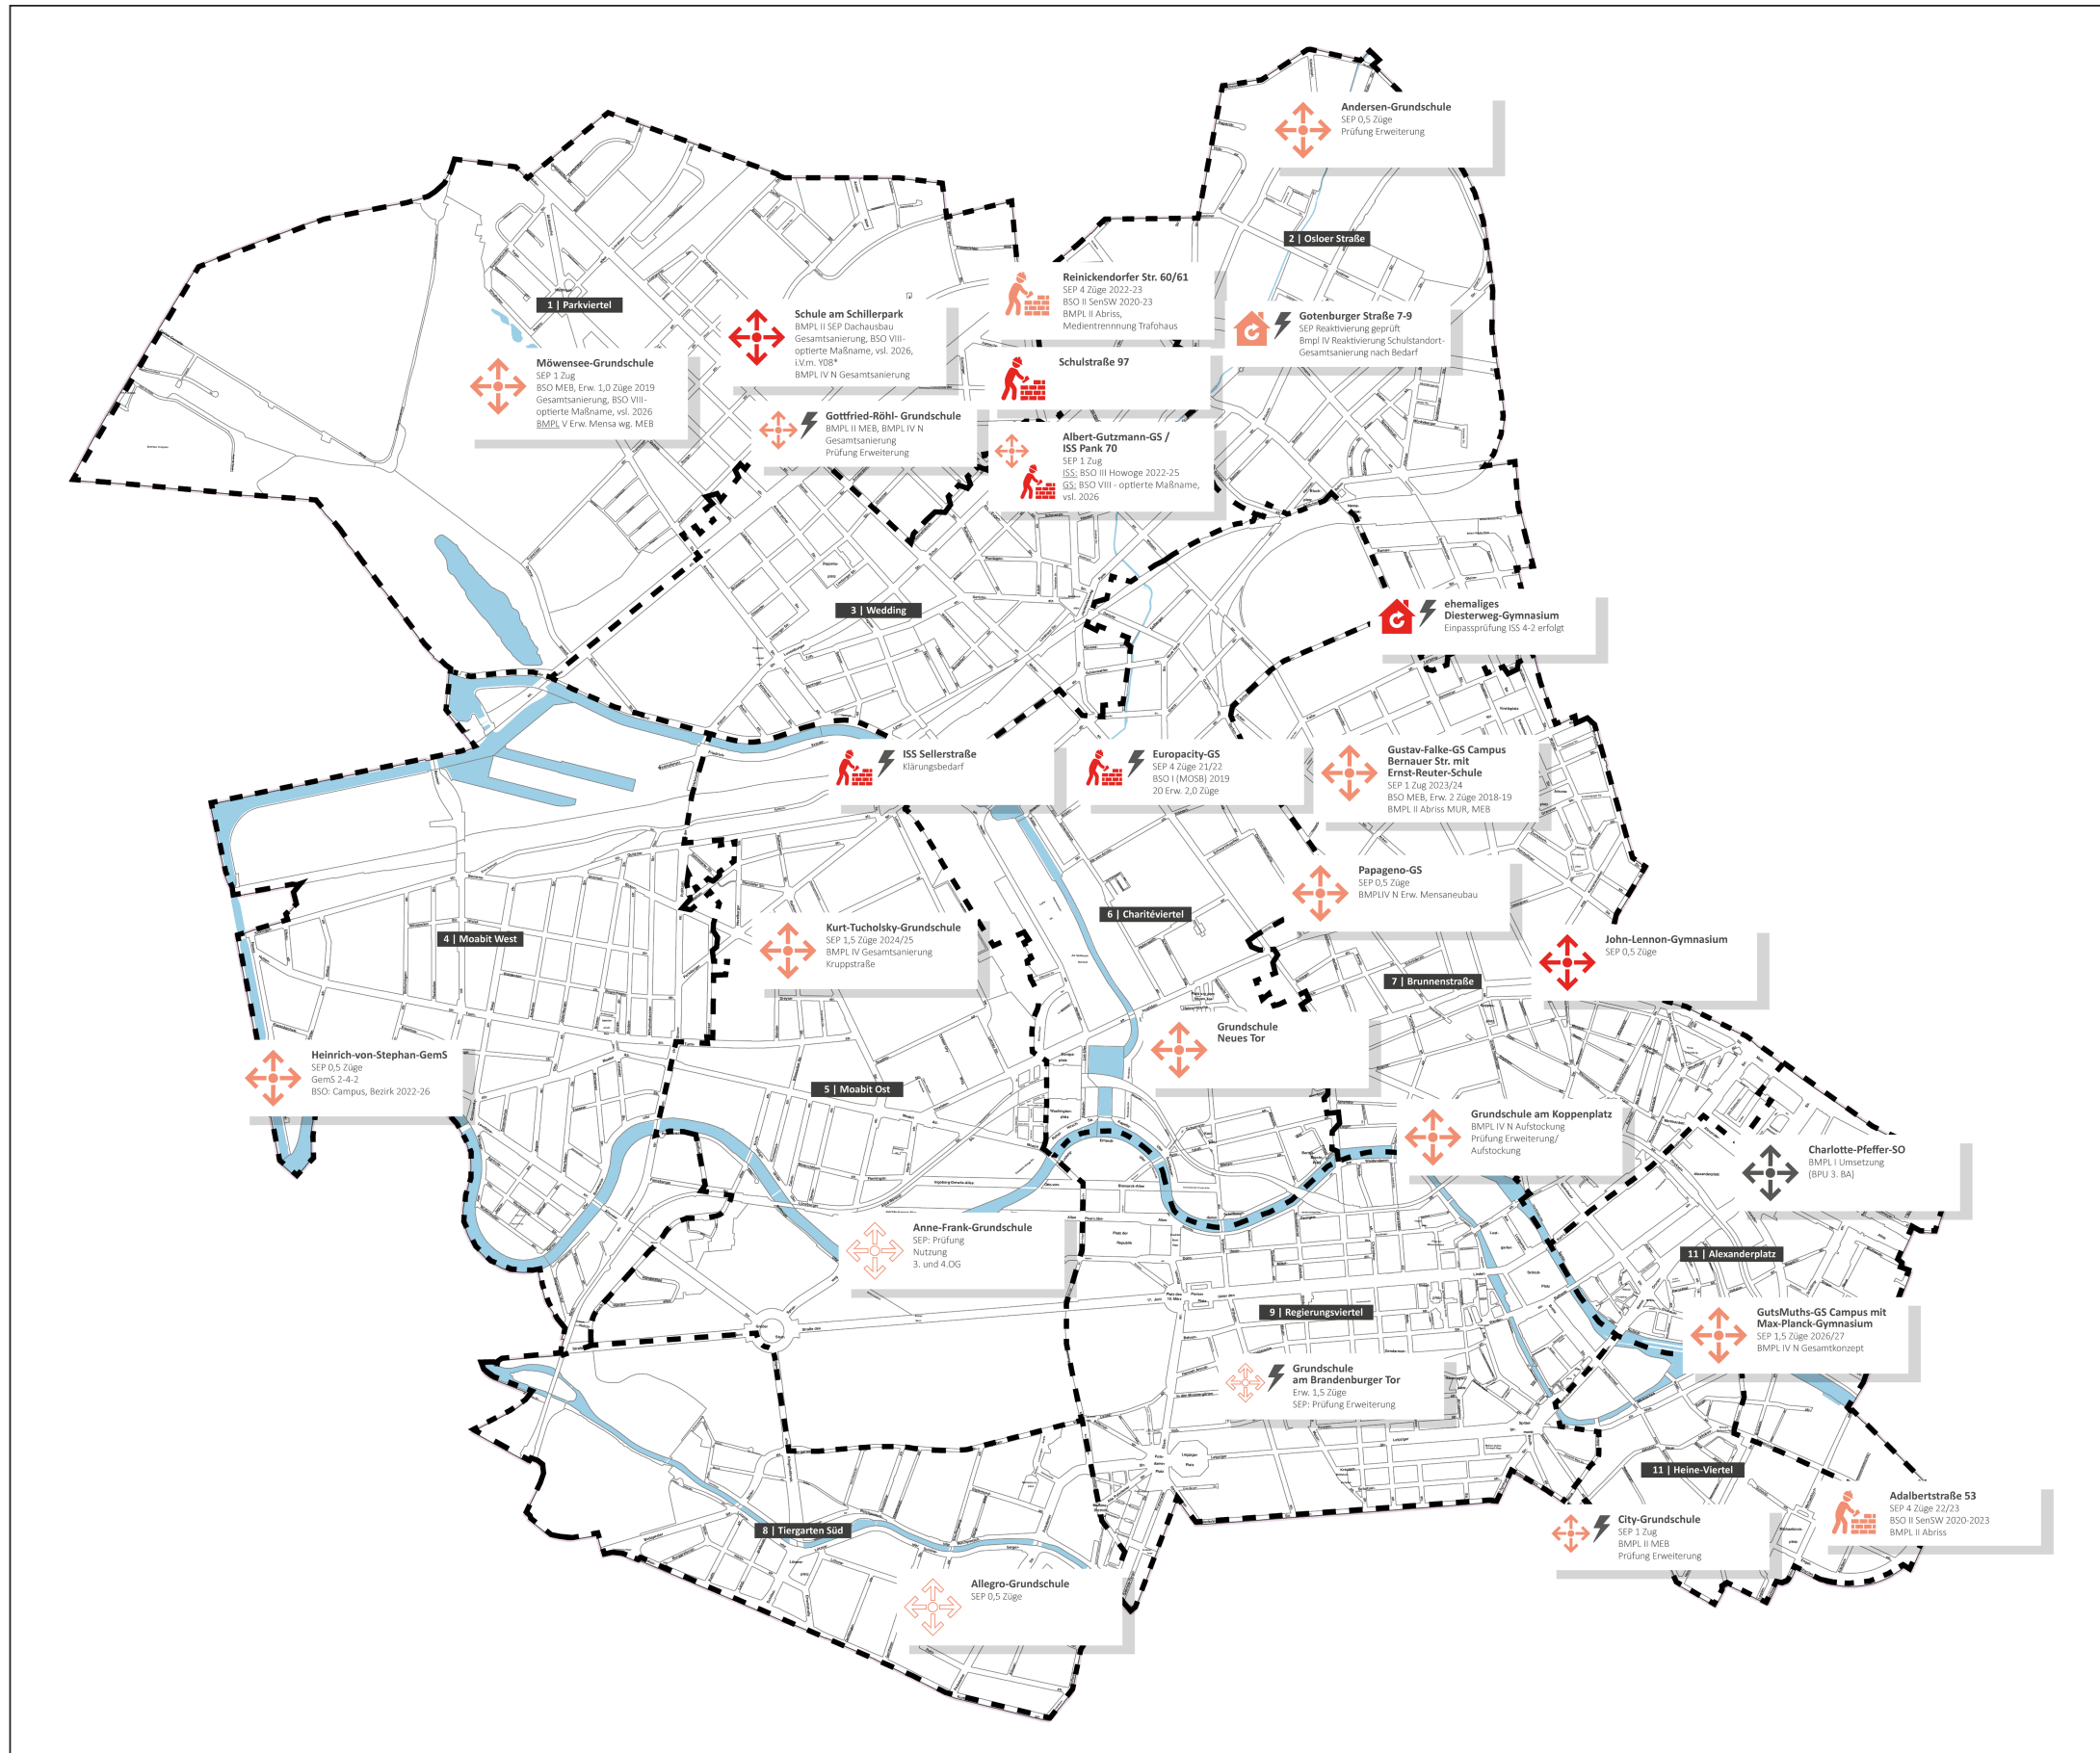

# SCHULERWEITERUNGS- UND SCHULNEUBAUPLANUNG | BERLIN-MITTE

RAHMENKOORDINATION SOZIALE UND GRÜNE INFRASTRUKTUR

© S.T.E.R.N. GmbH

Stand: 21.11.2019  
 Plangrundlage © Bezirksamt Mitte - StaPl Dez. 2018

maßstabslos (DIN A3)

- Grundschulen und Gesundheitsbereiche
- Weiterführende Schulen
- Förderzentren
- Neubau
- Bauliche Erweiterung
- Organisatorische Erweiterung
- Reaktivierung
- Besonderer Klärungsbedarf
- Grundschulplanungsregion Schuljahr 19/20

**Abkürzungen:**

BSO - Berliner Schulbauoffensive (2018)  
 BMPL Bezirk Mitte - Baumaßnahmenplanung (2019), (BMPL 2020 in Erarbeitung), N - Nachrücker  
 SEP Bezirk Mitte - Schulentwicklungsplan 2018/2019 - 2030/2031