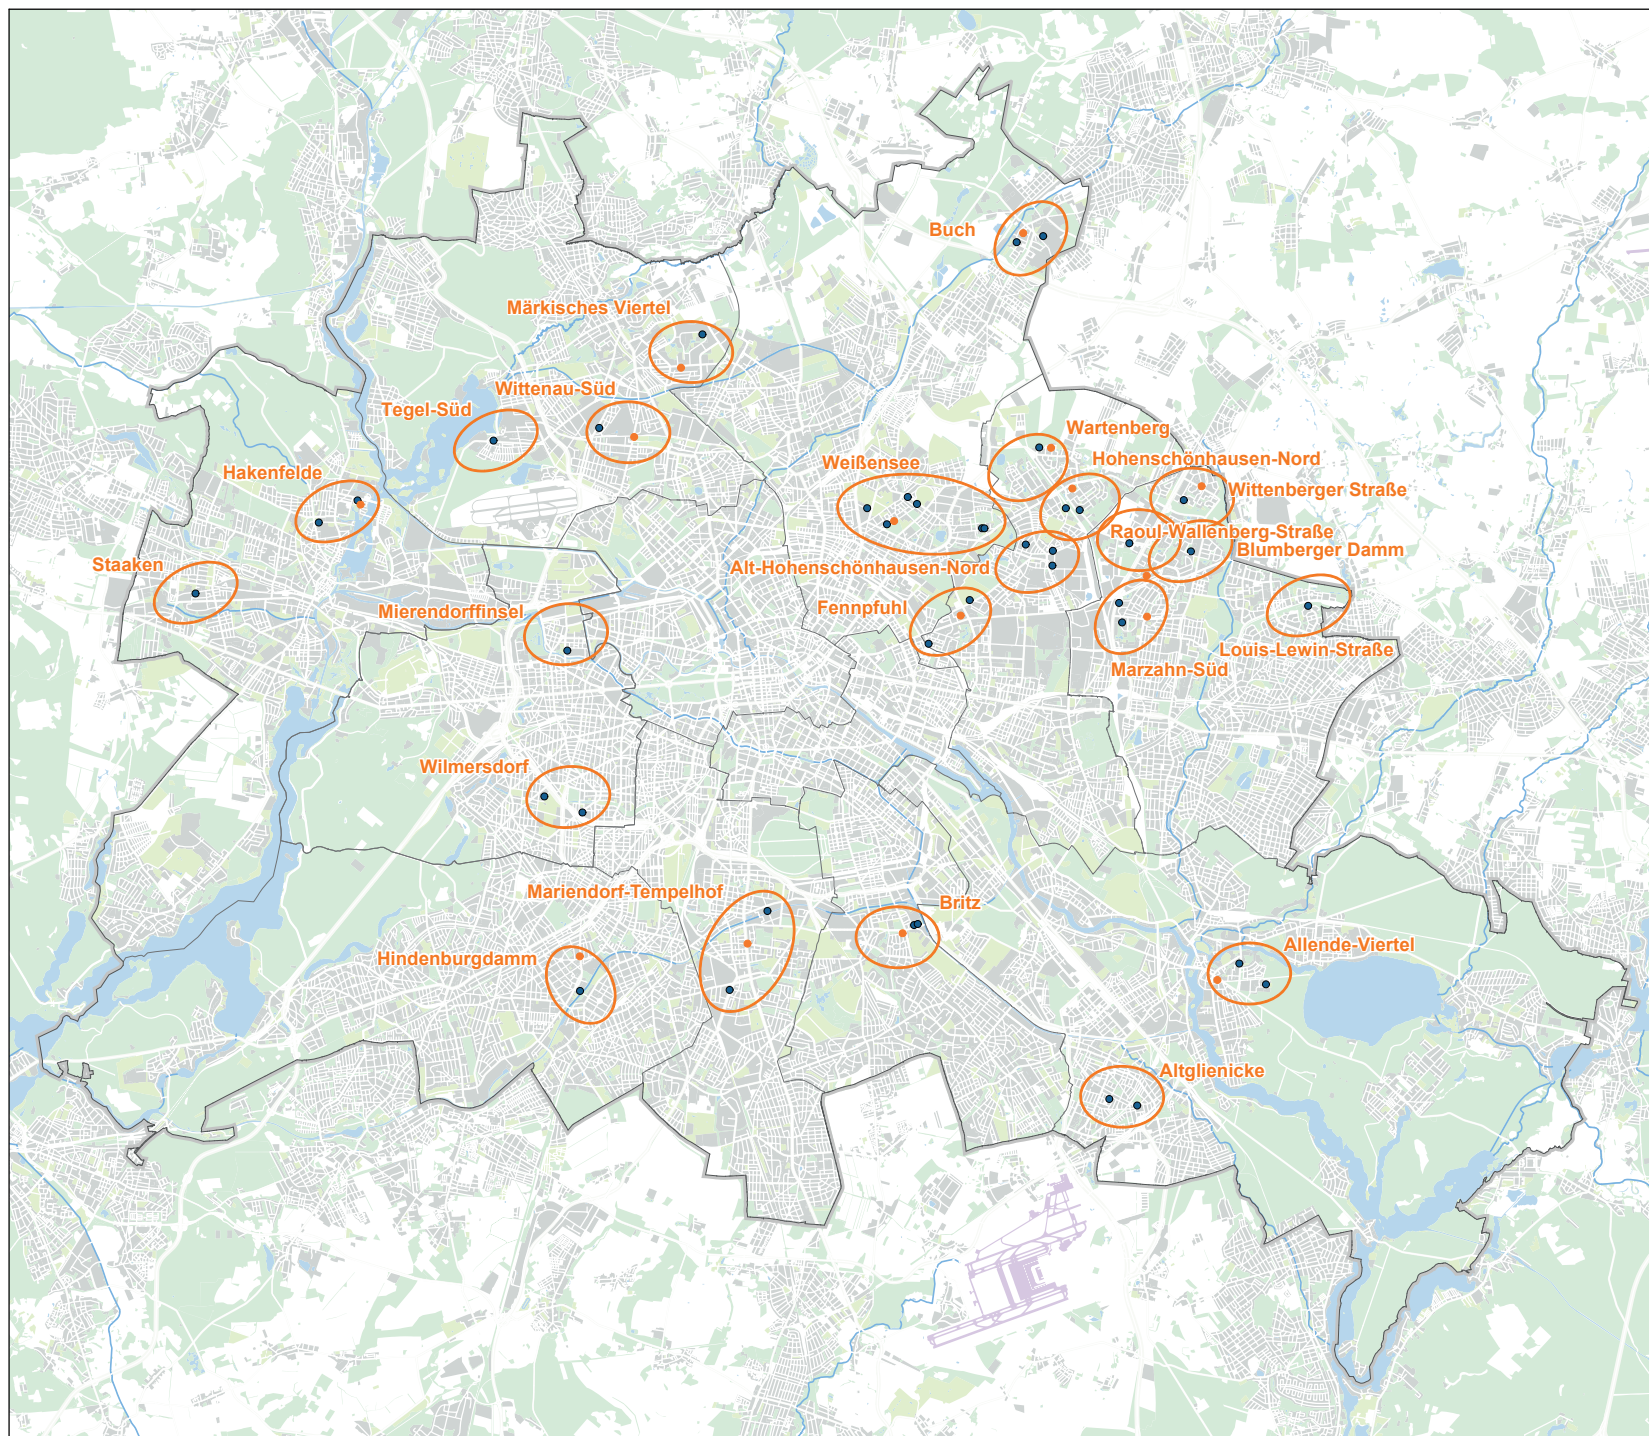

BENN – Berlin Entwickelt Neue Nachbarschaften

-  BENN-Standorte
-  Vor-Ort-Büro
-  Unterkunft für Geflüchtete

0 5 km

Maßstab: 1 : 50.000 (DIN A0)
Bearbeitungsstand: 10.02.2023
Konzeption: SenSBW MQ A
Kartengrafik: SenSBW Planwerkstatt II W
Kartengrundlage: SBU (SenSBW III)