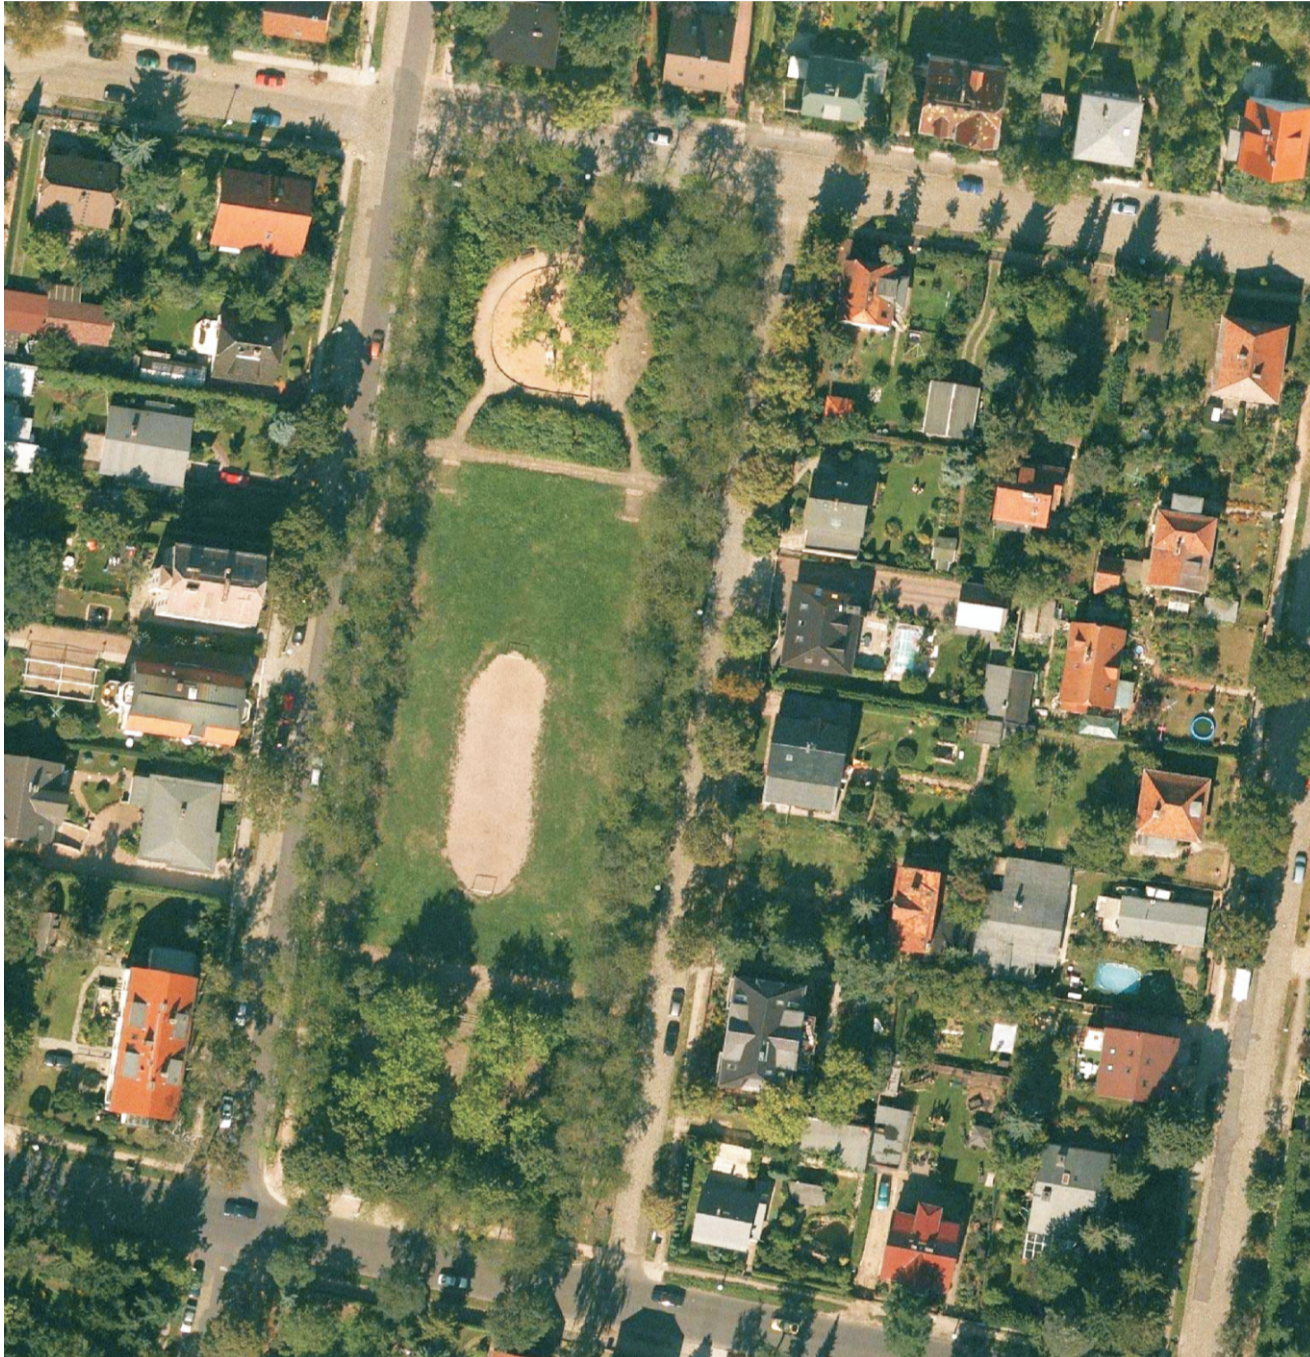

Denkmalrundgang – Mahlsdorf – Ullrichplatz

Ullrichplatz
©BA Marzahn-Hellersdorf, 2011

Denkmalkarte Berlin, 2011

Ullrichplatz
Denkmalnummer 09046090
Stadtplatz
1925 von Erwin Barth
Gartendenkmal