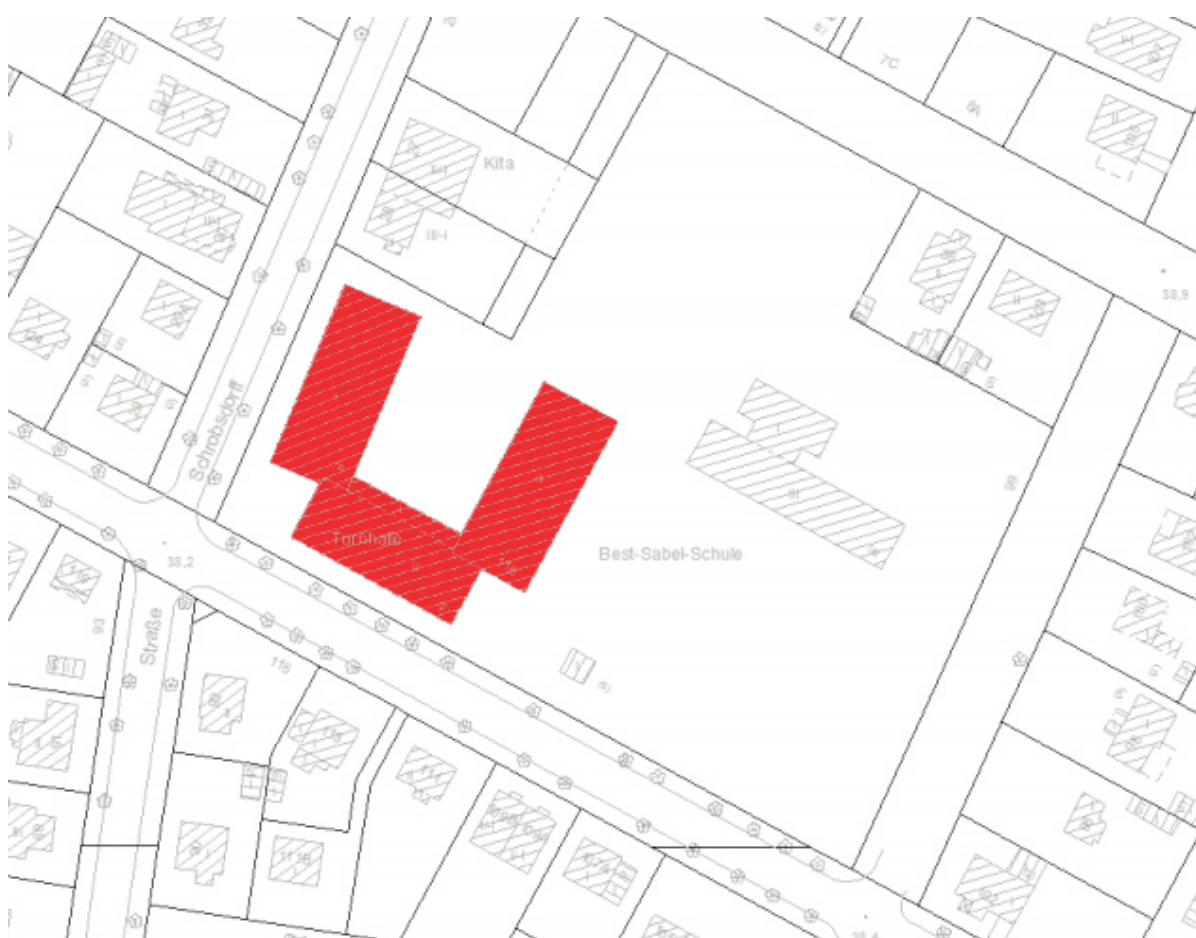

Denkmalrundgang – Mahlsdorf – Erich-Baron-Weg 106/118

Erich-Baron-Weg 106/118
© Corinna Tell (BA Marzahn-Hellersdorf), 2011

Erich-Baron-Weg 106/118
Denkmalnummer 09045347
32. Grundschule (Best-Sabel-GS)
1935-37 von Paul Binder
Baudenkmal

Denkmalkarte Berlin, 2011