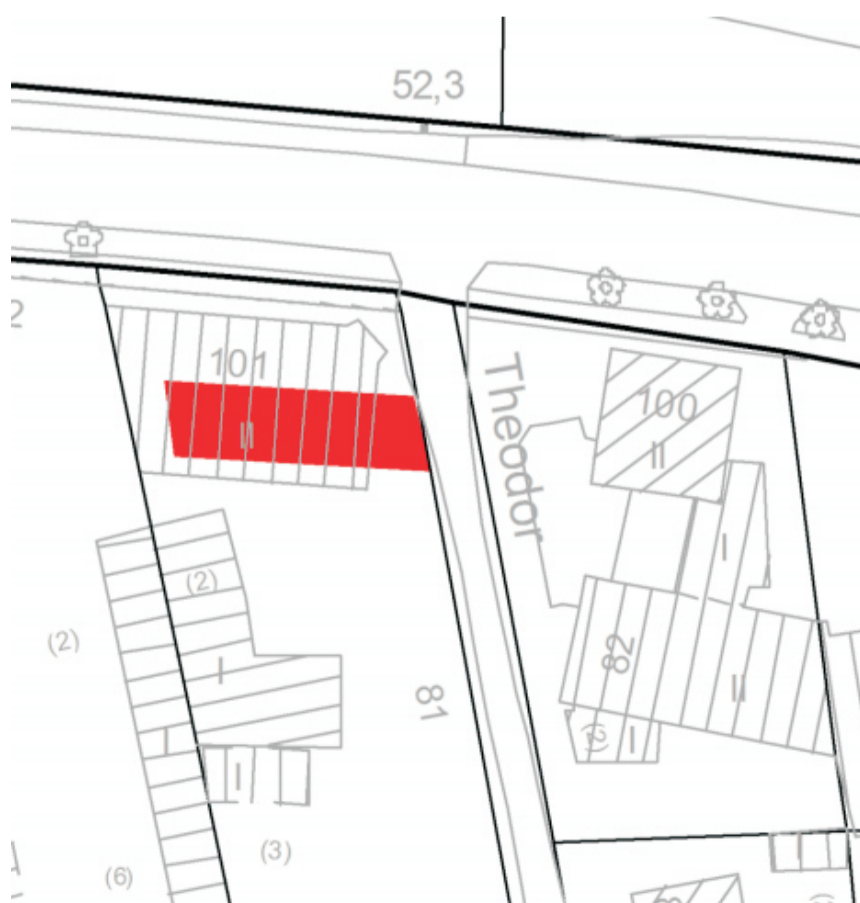

Denkmalrundgang – Mahlsdorf – Alt-Mahlsdorf 101

Alt-Mahlsdorf 101, Hinterhof
© Corinna Tell (BA Marzahn-Hellersdorf), 2011

Denkmalkarte Berlin, 2011

Alt-Mahlsdorf 101
Denkmalnummer 09045336
Schmiede um 1890
Baudenkmal