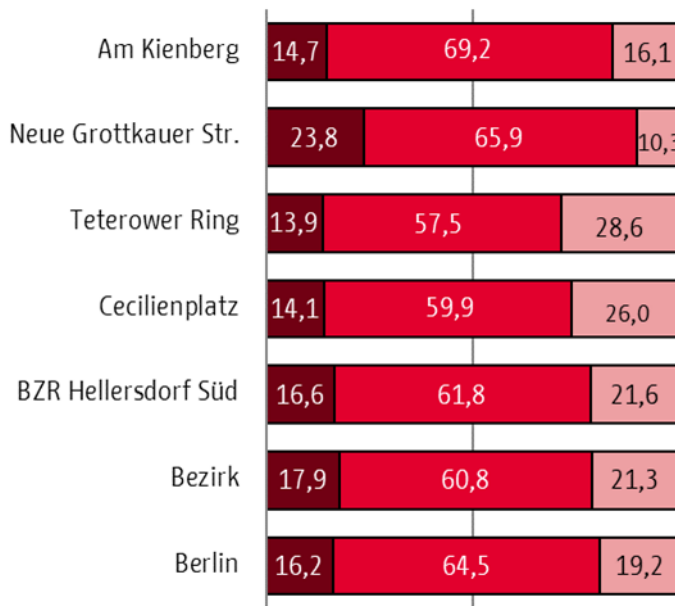

## Einschätzung der Gebietskoordination

Die Bezirksregion Hellersdorf Süd

- ◆ Gute sozialräumliche Struktur: Planungsräume sind Lebenswelten
- ◆ Lärmgeschützte Bezirksregion

Aktuelle Entwicklungen

- ◆ Nach Umzug neue Bibliothek im Hellersdorfer Corso
- ◆ Entwicklungen am Cecilienplatz
- ◆ Entwicklungen in den Innenhöfen Lily-Braun-Straße/Bodo-Uhse-Straße

## Altersstruktur in %

## Anteil von Personen mit Migrationshintergrund in %\*

■ < 18 Jahre ■ 18 < 65 Jahre ■ 65 Jahre und mehr

■ Deutsche ohne Mh. ■ Deutsche mit Mh. ■ Ausländer/innen