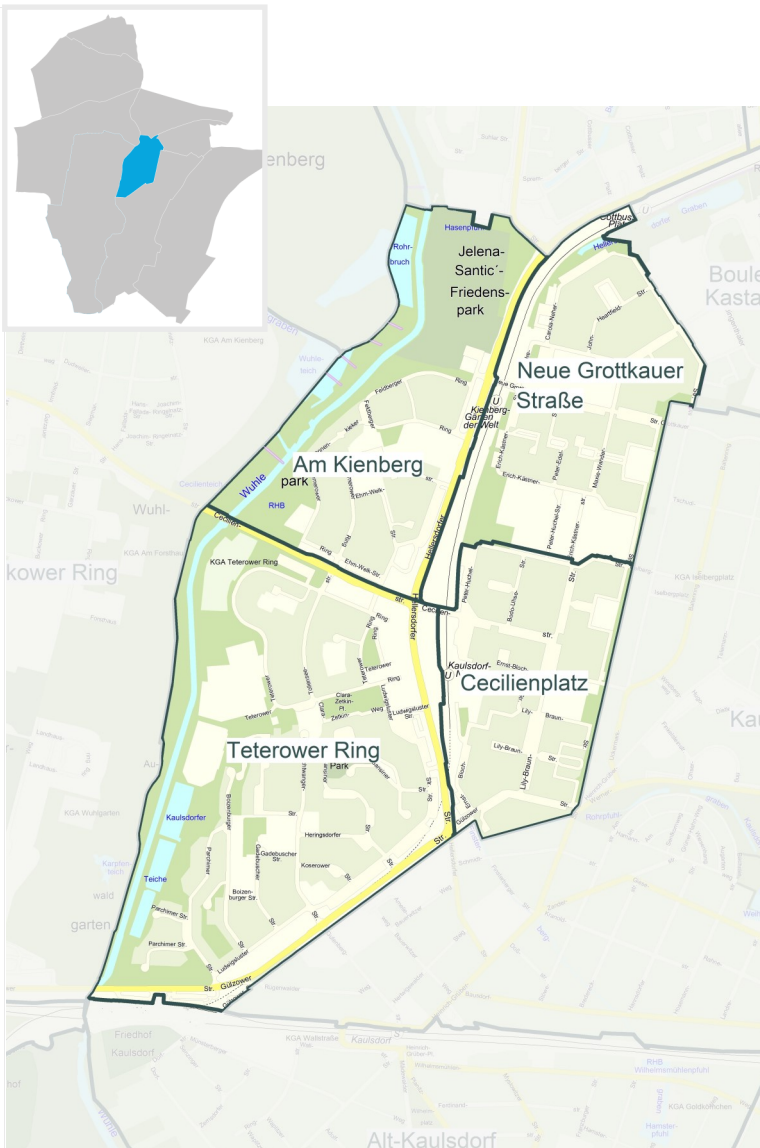

Bezirksregion Hellersdorf Süd (102006)

Planungsräume (PLR)

10200627	Am Kienberg
10200628	Neue Grottkauer Str.
10200629	Teterower Ring
10200630	Cecilienplatz

Gebietsgröße

240,7 ha (RBS-Fläche 30.06.2021)

Siedlungsfläche

178,0 (RBS-Fläche 30.06.2021)

Einwohnerzahl

25.351 (Einwohnerregisterstatistik 30.06.2021)

Siedlungsdichte

142,4 Einwohner/innen / ha Siedlungsfläche

Einschätzung der Gebietskoordination

Die Bezirksregion Hellersdorf Süd

- Gute sozialräumliche Struktur: Planungsräume sind Lebenswelten
- Lärmgeschützte Bezirksregion

Aktuelle Entwicklungen

- Nach Umzug neue Bibliothek im Hellersdorfer Corso
- Entwicklungen am Cecilienplatz
- Entwicklungen in den Innenhöfen Lily-Braun-Straße/Bodo-Uhse-Straße