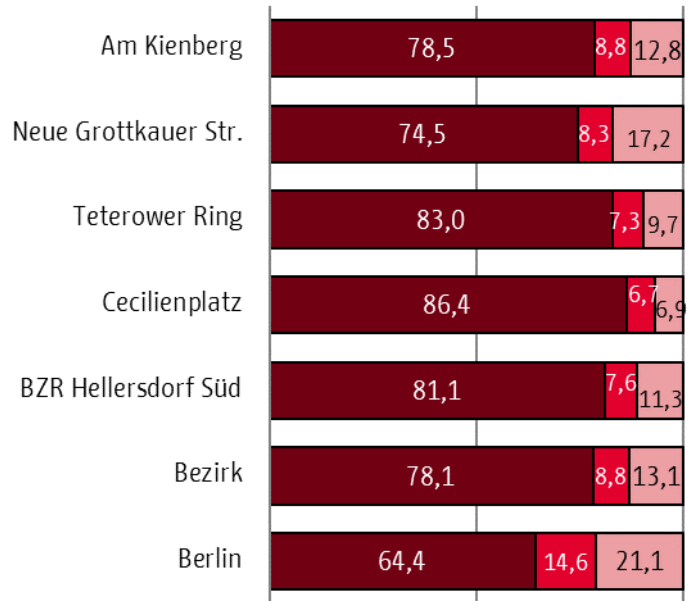

## Einschätzung der Gebietskoordination

Die Bezirksregion Hellersdorf Süd

- ◆ Gute sozialräumliche Struktur: Planungsräume sind Lebenswelten
- ◆ Lärmgeschützte Bezirksregion

Aktuelle Entwicklungen

- ◆ Nach Umzug neue Bibliothek im Hellersdorfer Corso
- ◆ Entwicklungen am Cecilienplatz
- ◆ Entwicklungen in den Innenhöfen Lily-Braun-Straße/Bodo-Uhse-Straße

## Altersstruktur in %

## Anteil von Personen mit Migrationshintergrund in %\*

■ < 18 Jahre ■ 18 < 65 Jahre ■ 65 Jahre und mehr

■ Deutsche ohne Mh. ■ Deutsche mit Mh. ■ Ausländer/innen