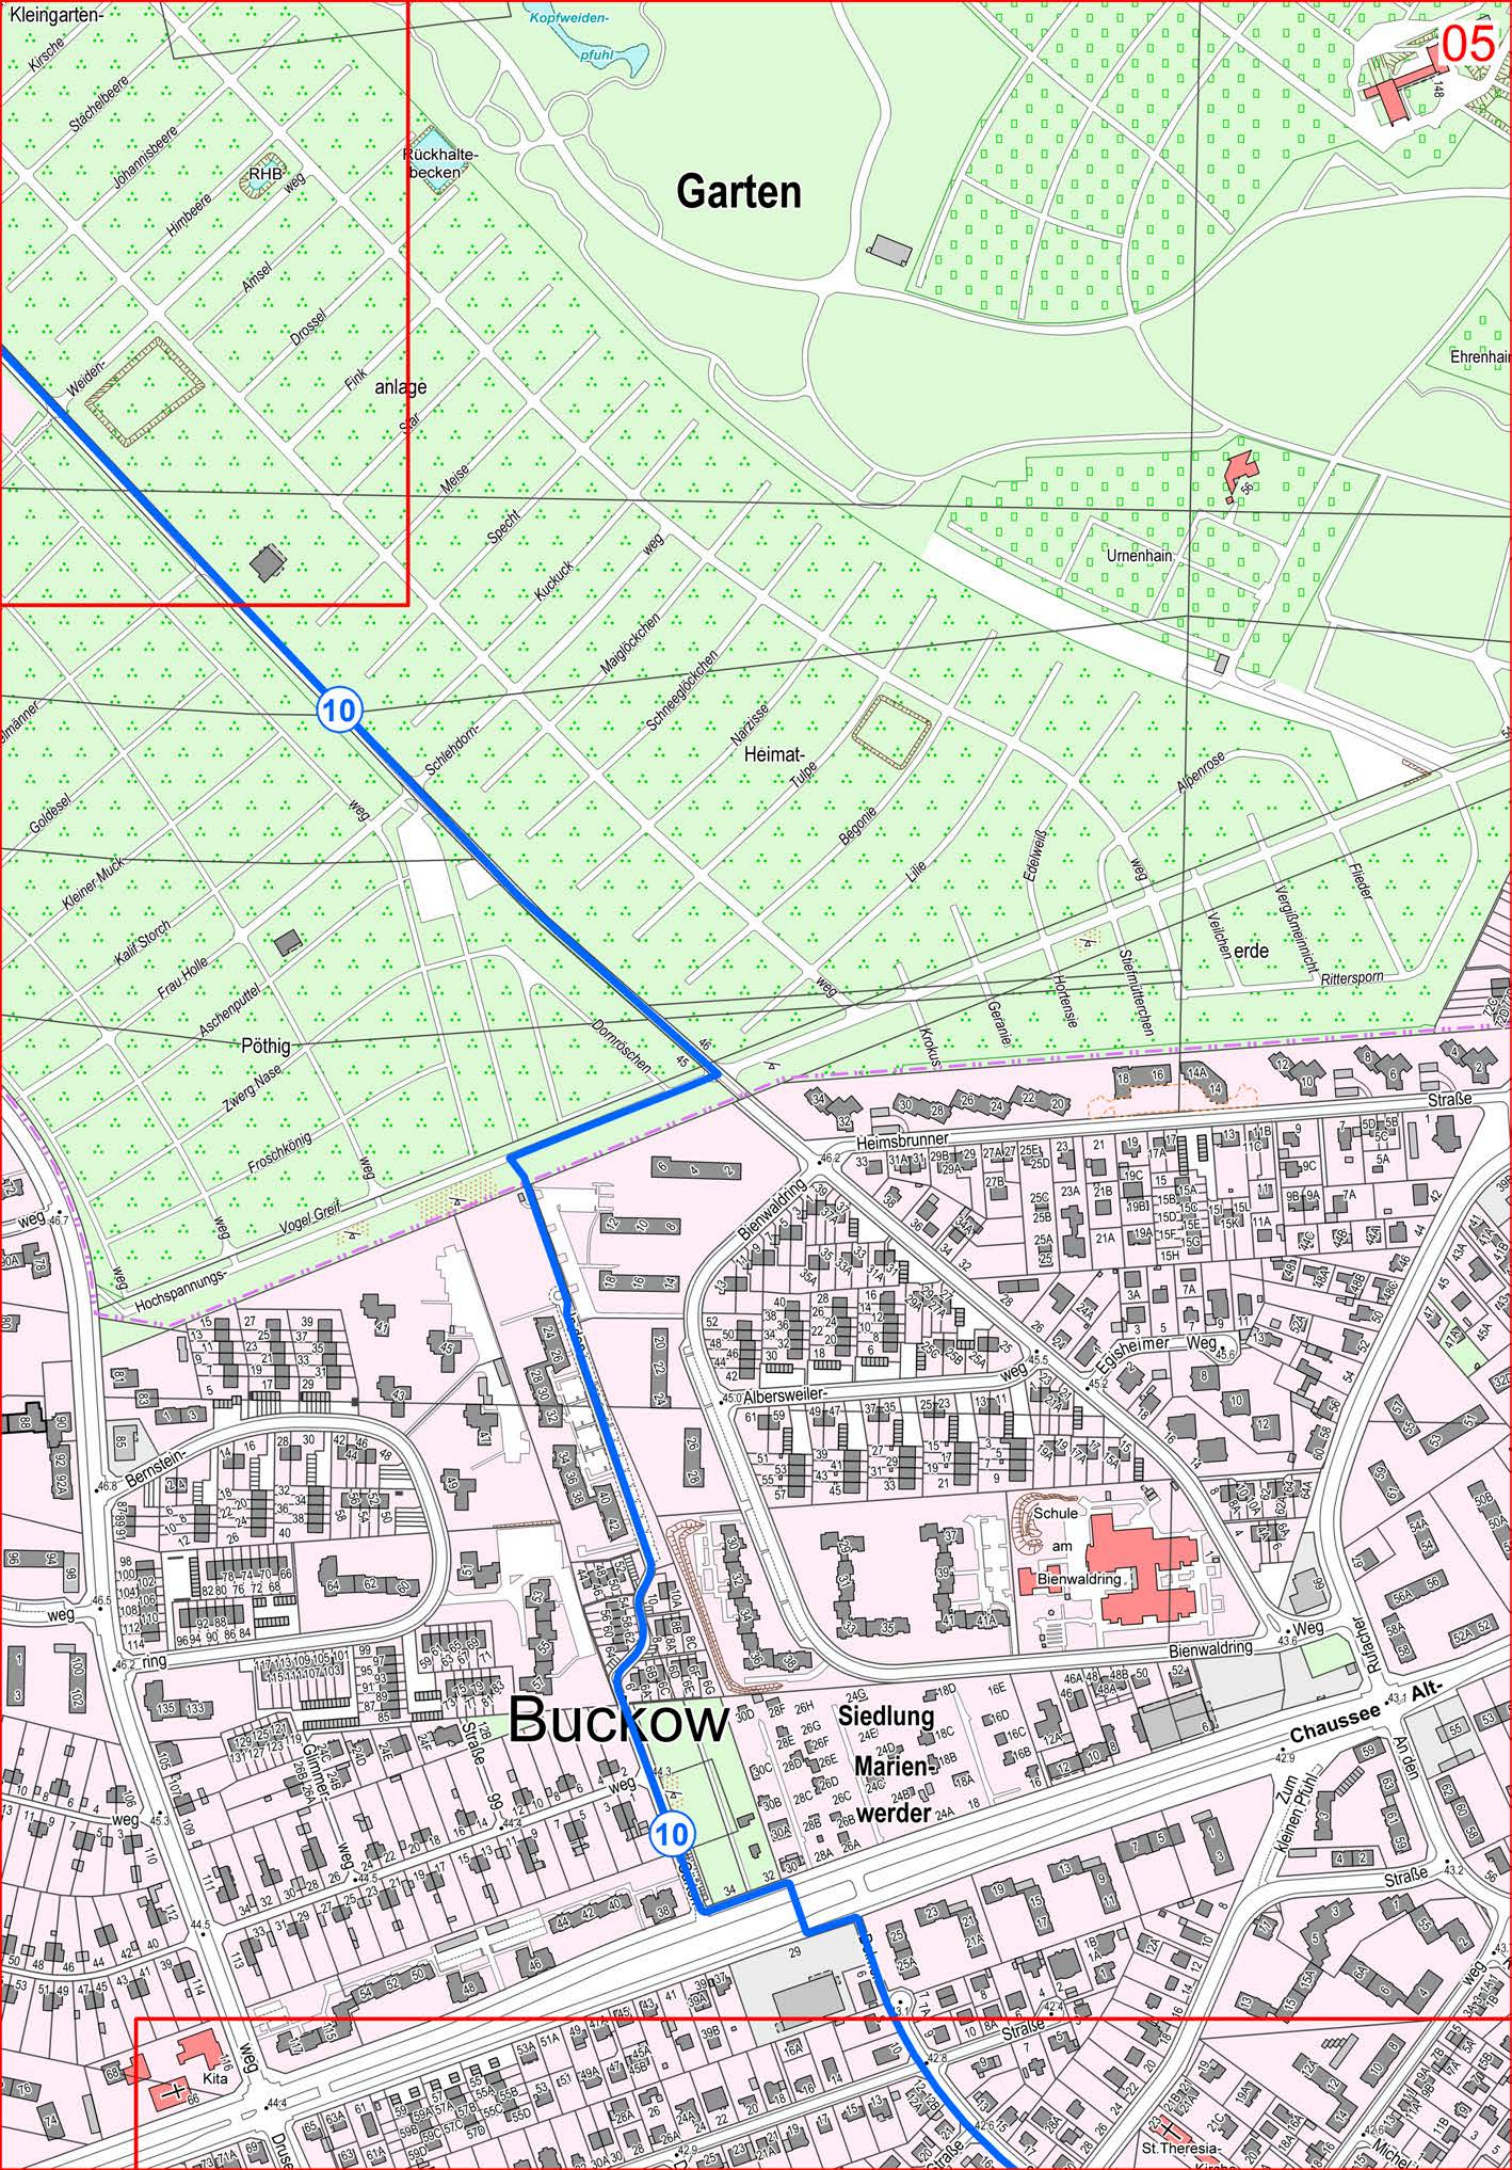

Alter Park

Polizei A 44

Park-Bezirksamt

Theodor-Francke-Str.

Kaiserin-Augusta-Str.

Ordensmeister-Str.

Sporth. Luise-Henriette-Schule

Stadtbad Tempelhof

Ostelbien II

Marienglück

Kleingartenanlage

Römerreich

KGA

Carl-Sonnenschein-Schule

Sportplatz

Am Türkenfuhi

Türkenfuhi

Rothe-pfuhi

Neu-Heigoland

Wahnus-teich

04

Garten

Buckow

Siedlung Marienwerder