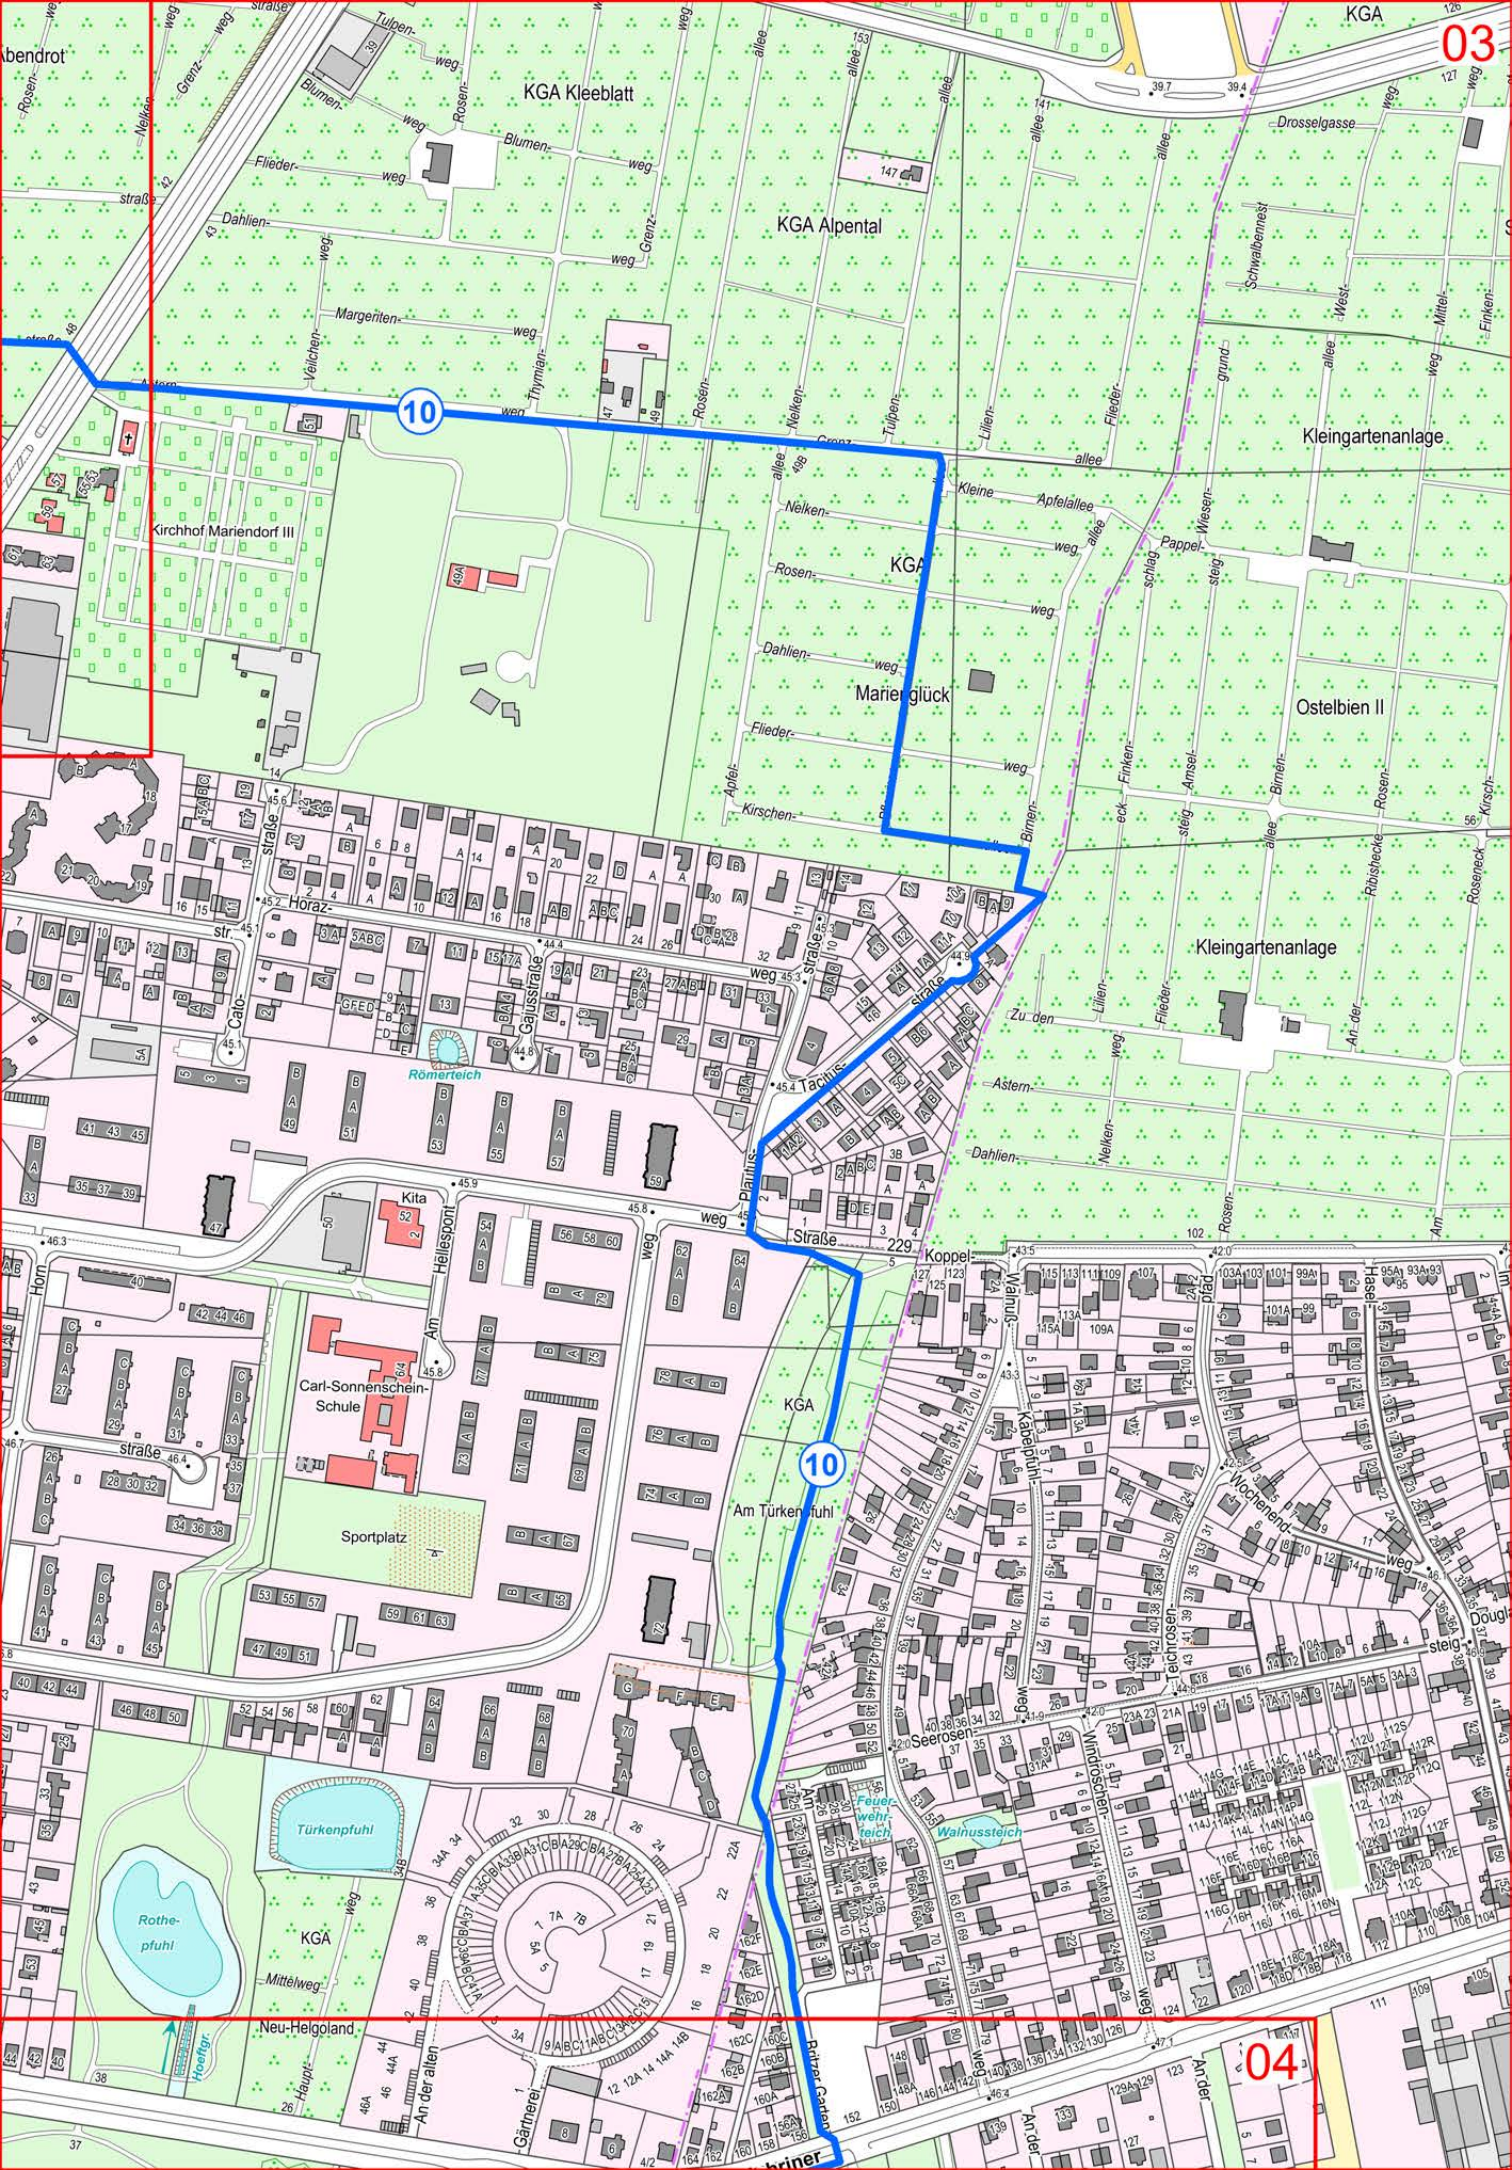

03

KGA Kleeblatt

KGA Alpental

Kleingartenanlage

Kirchhof Mariendorf III

KGA

Ostelbien II

Marienglück

Kleingartenanlage

Römerreich

KGA

Carl-Sonnenschein-Schule

Sportplatz

Am Türkenfuhi

Türkenfuhi

Rothe-pfuhi

Neu-Heigoland

Wahnus-teich

04