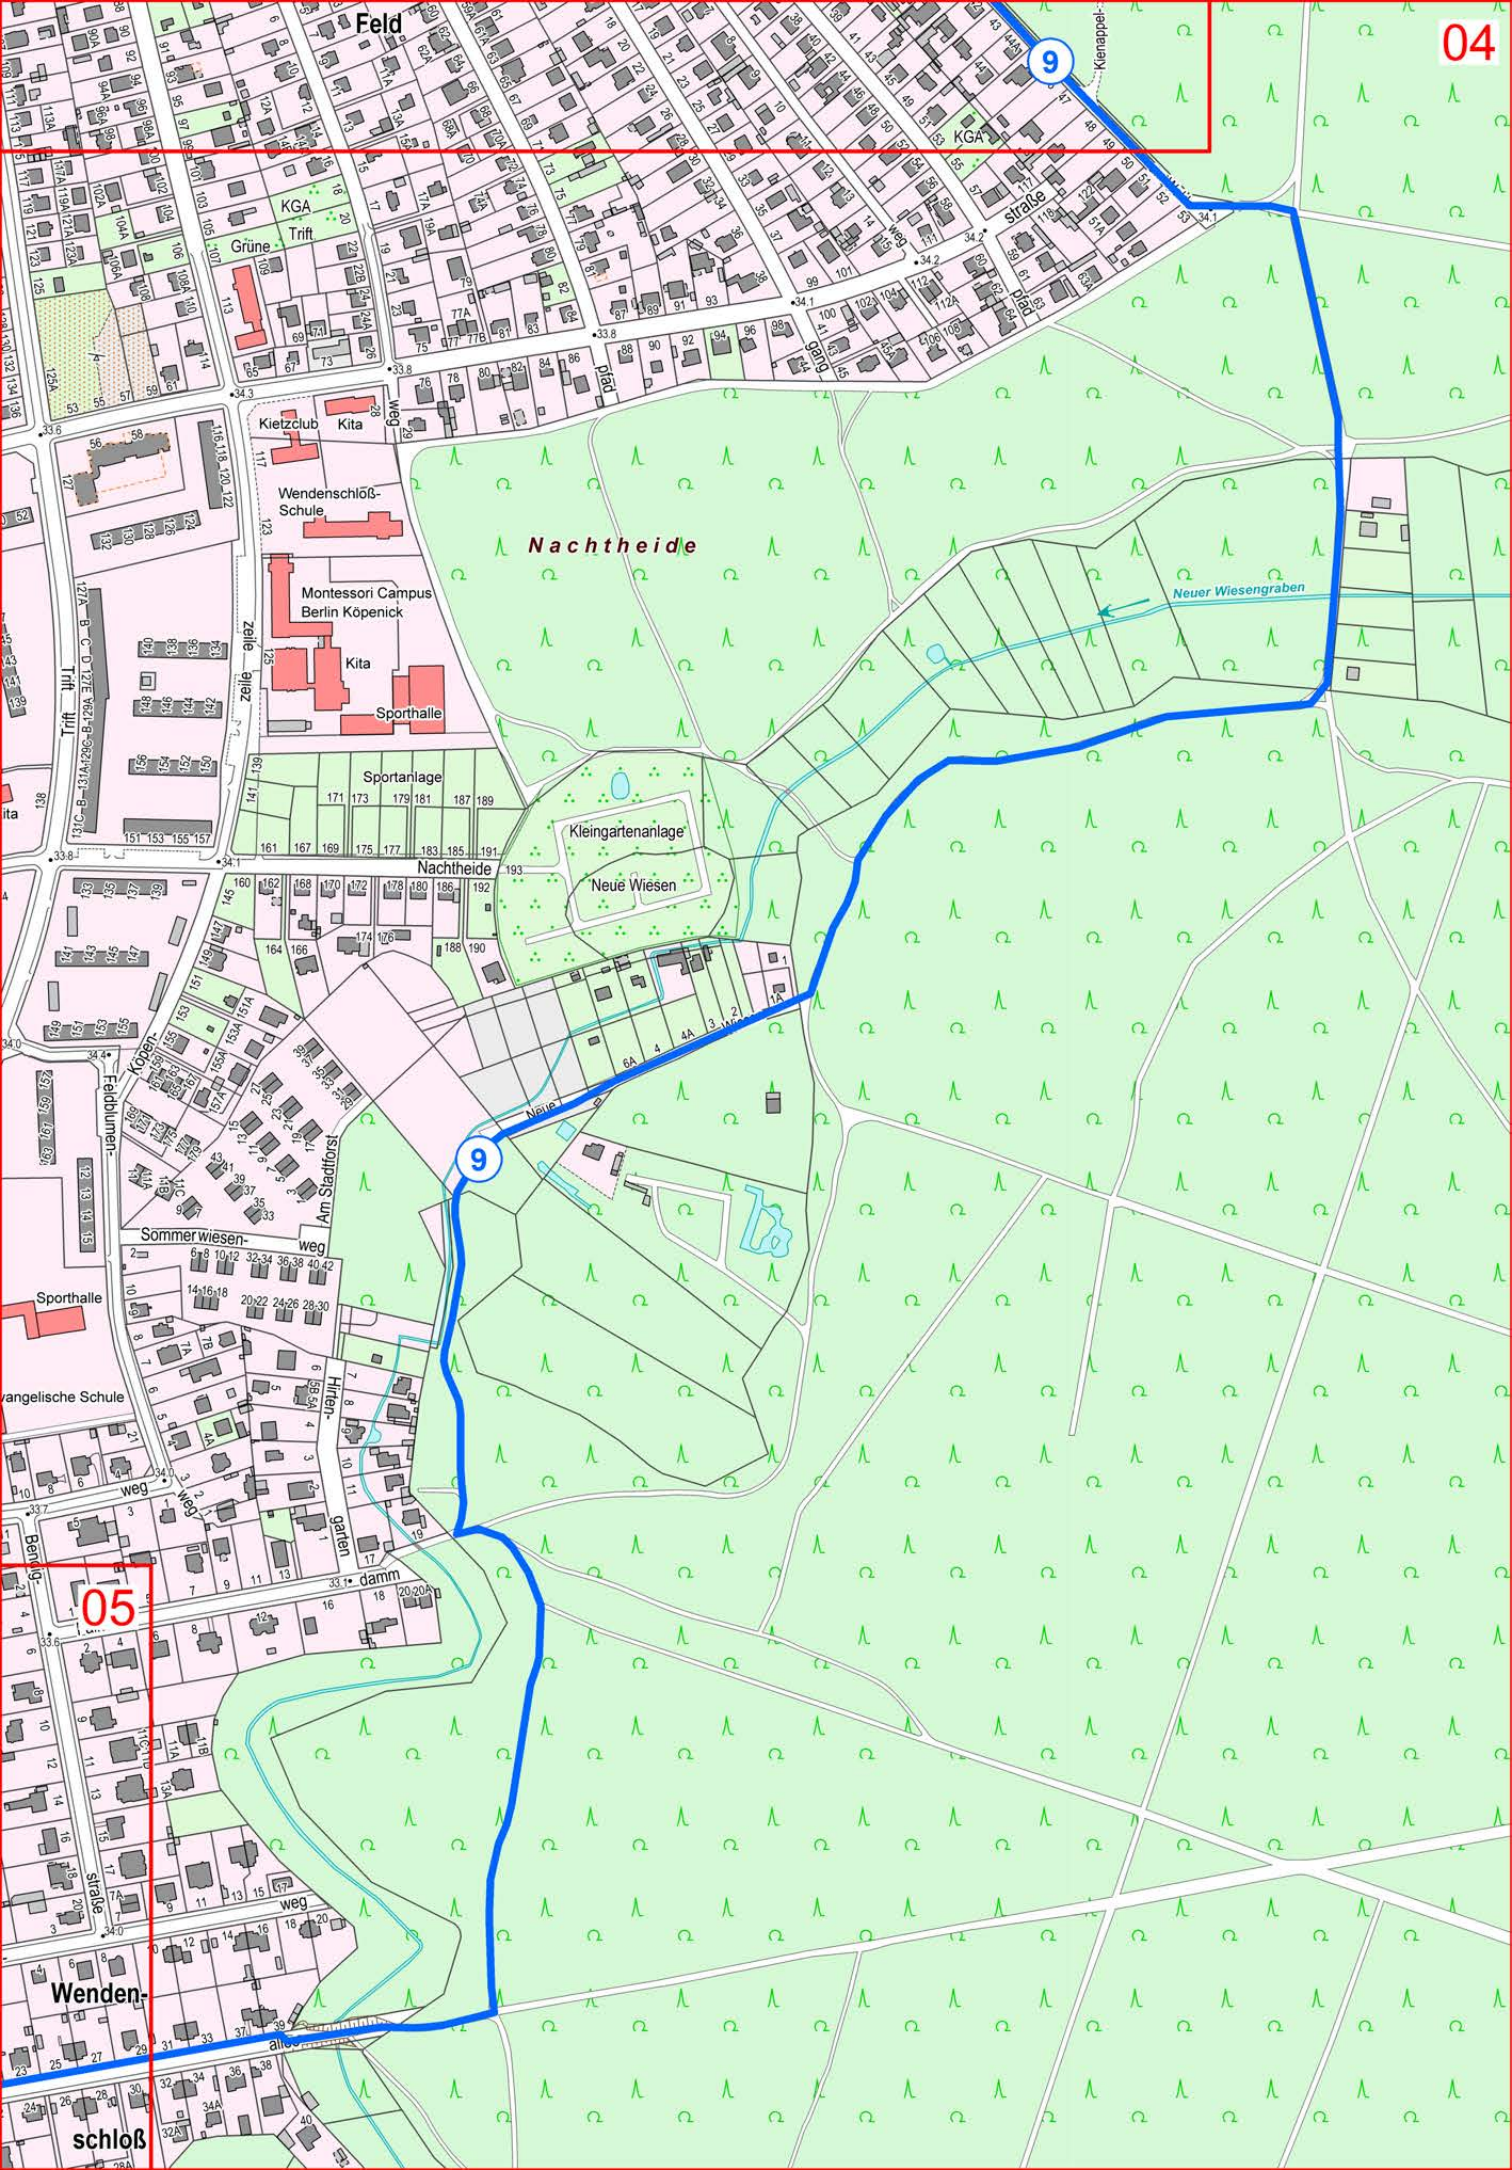

Dammvorstadt

Köpenick

Bellevue park

ALTE SPREE

Baumgarteninsel

# Köpenick

02

Feld

9

KGA

9

KGA

Grüne Trift