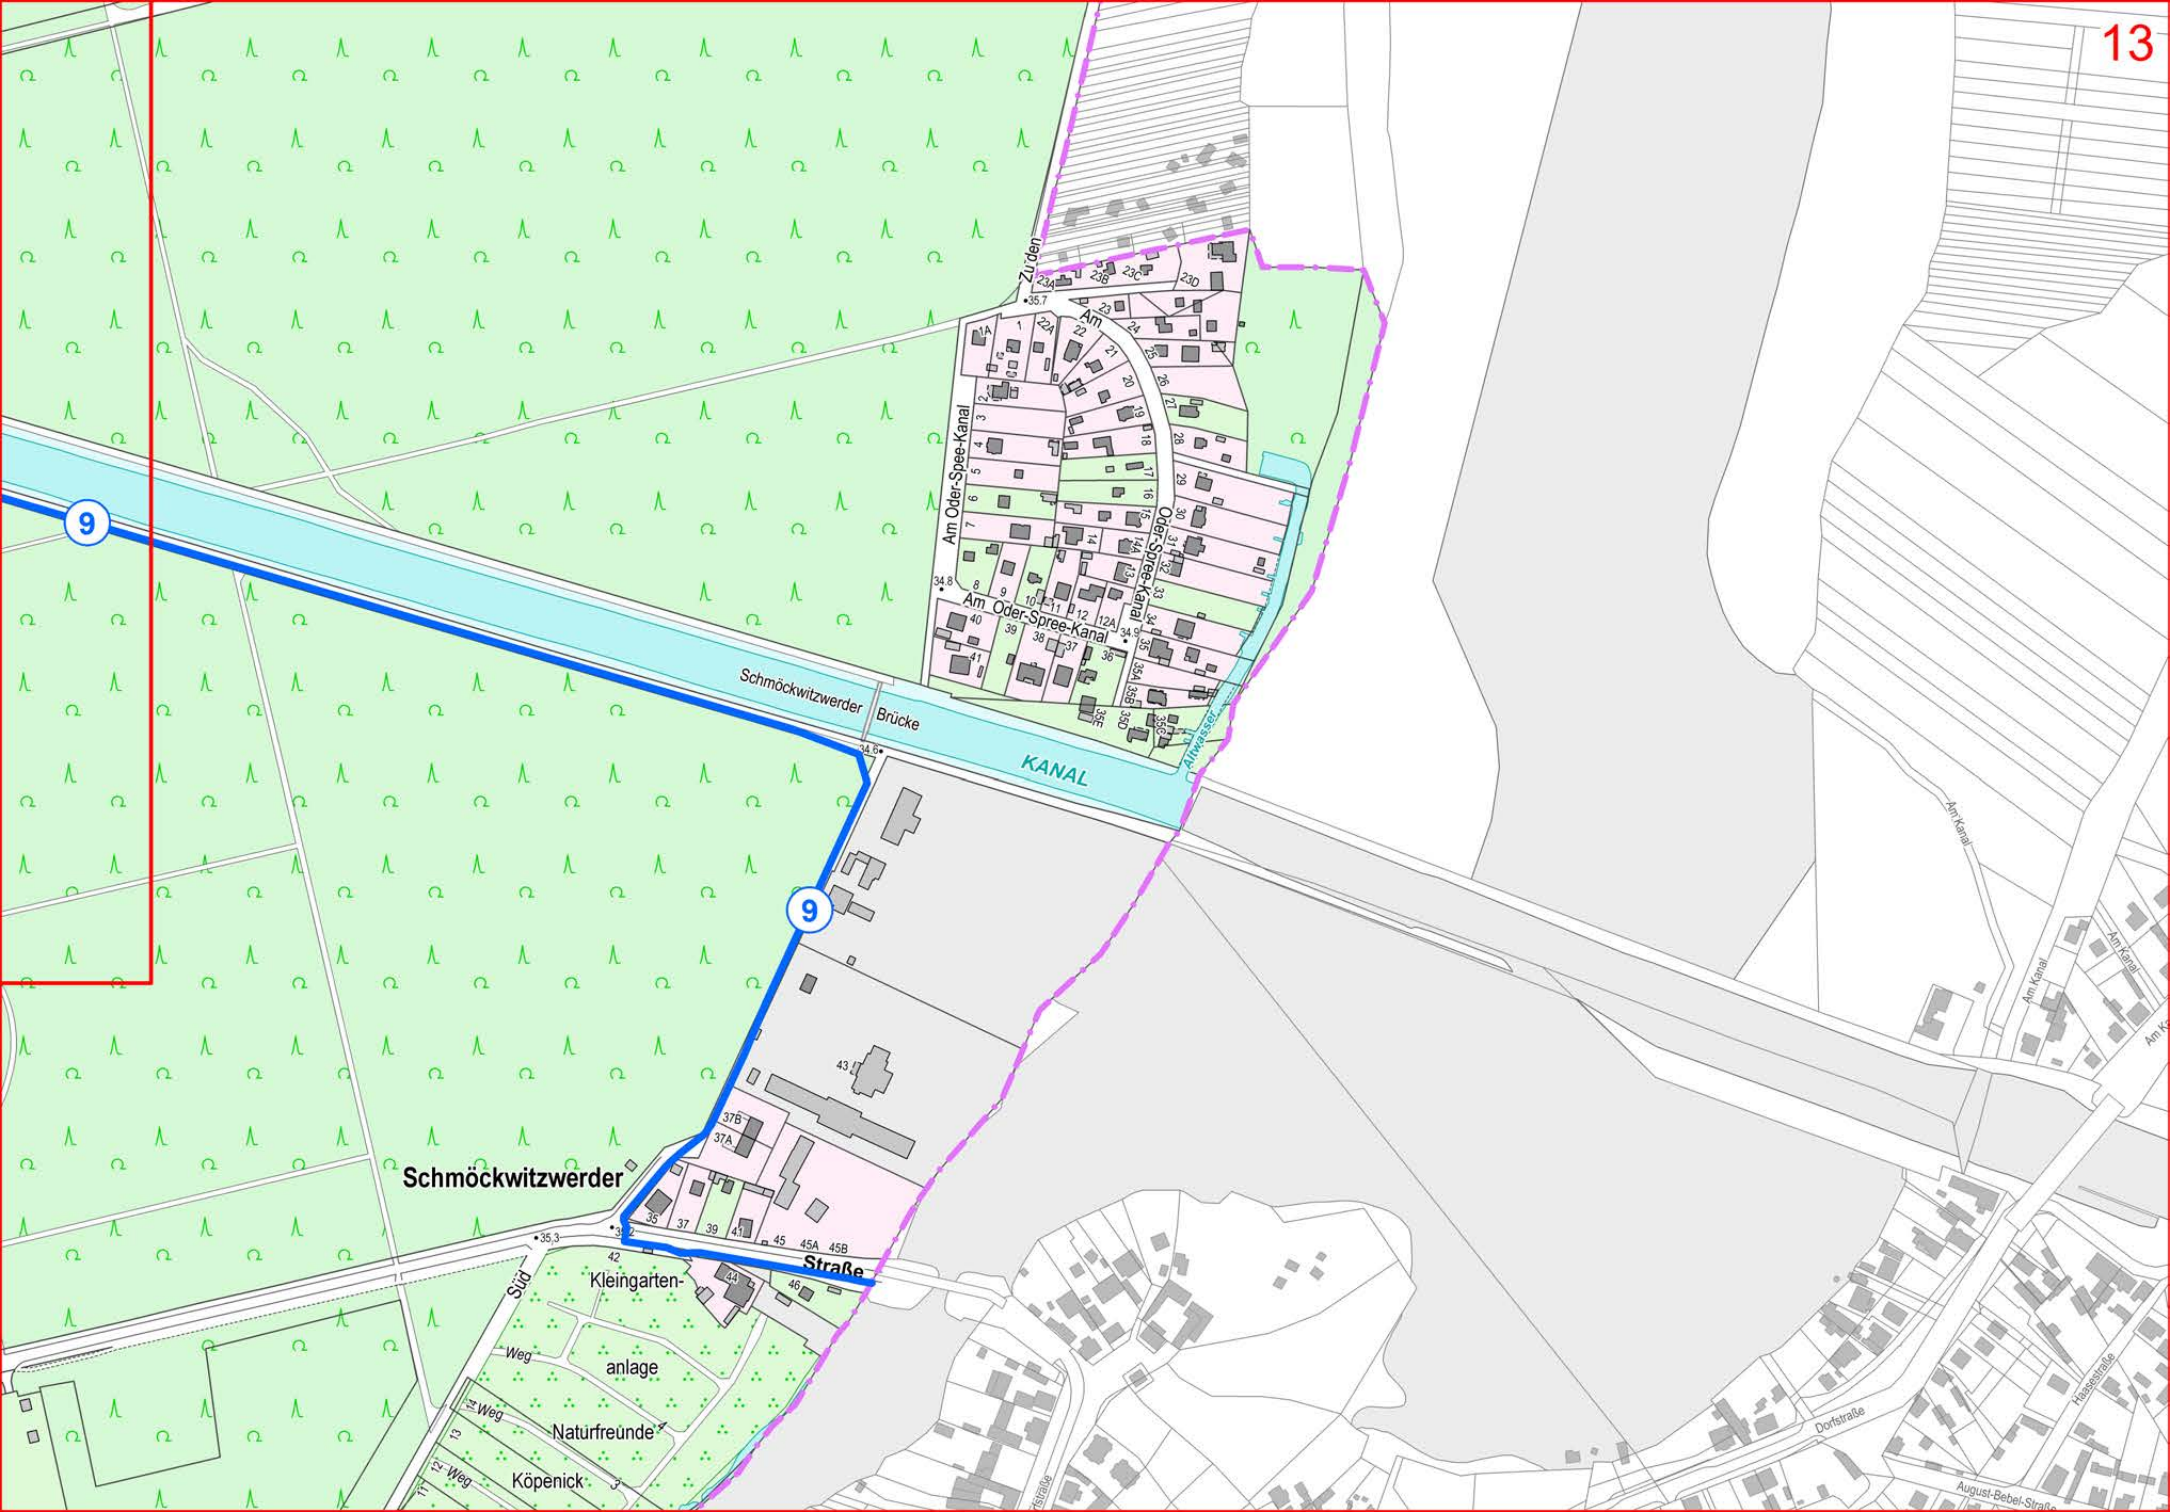

9

9

Schmökwitzwerder

Kleingartenanlage

Naturfreunde

Köpenick

Straße

Schmökwitzwerder

Brücke

KANAL

Am Oder-Spree-Kanal

Zu den

Am Oder-Spree-Kanal

Oder-Spree-Kanal

Am Oder-Spree-Kanal

Am Oder-Spree-Kanal

Am Kanal

Am Kanal

Am Kanal

Am Kanal

Dorfstraße

Hausstraße

August-Bebel-Straße