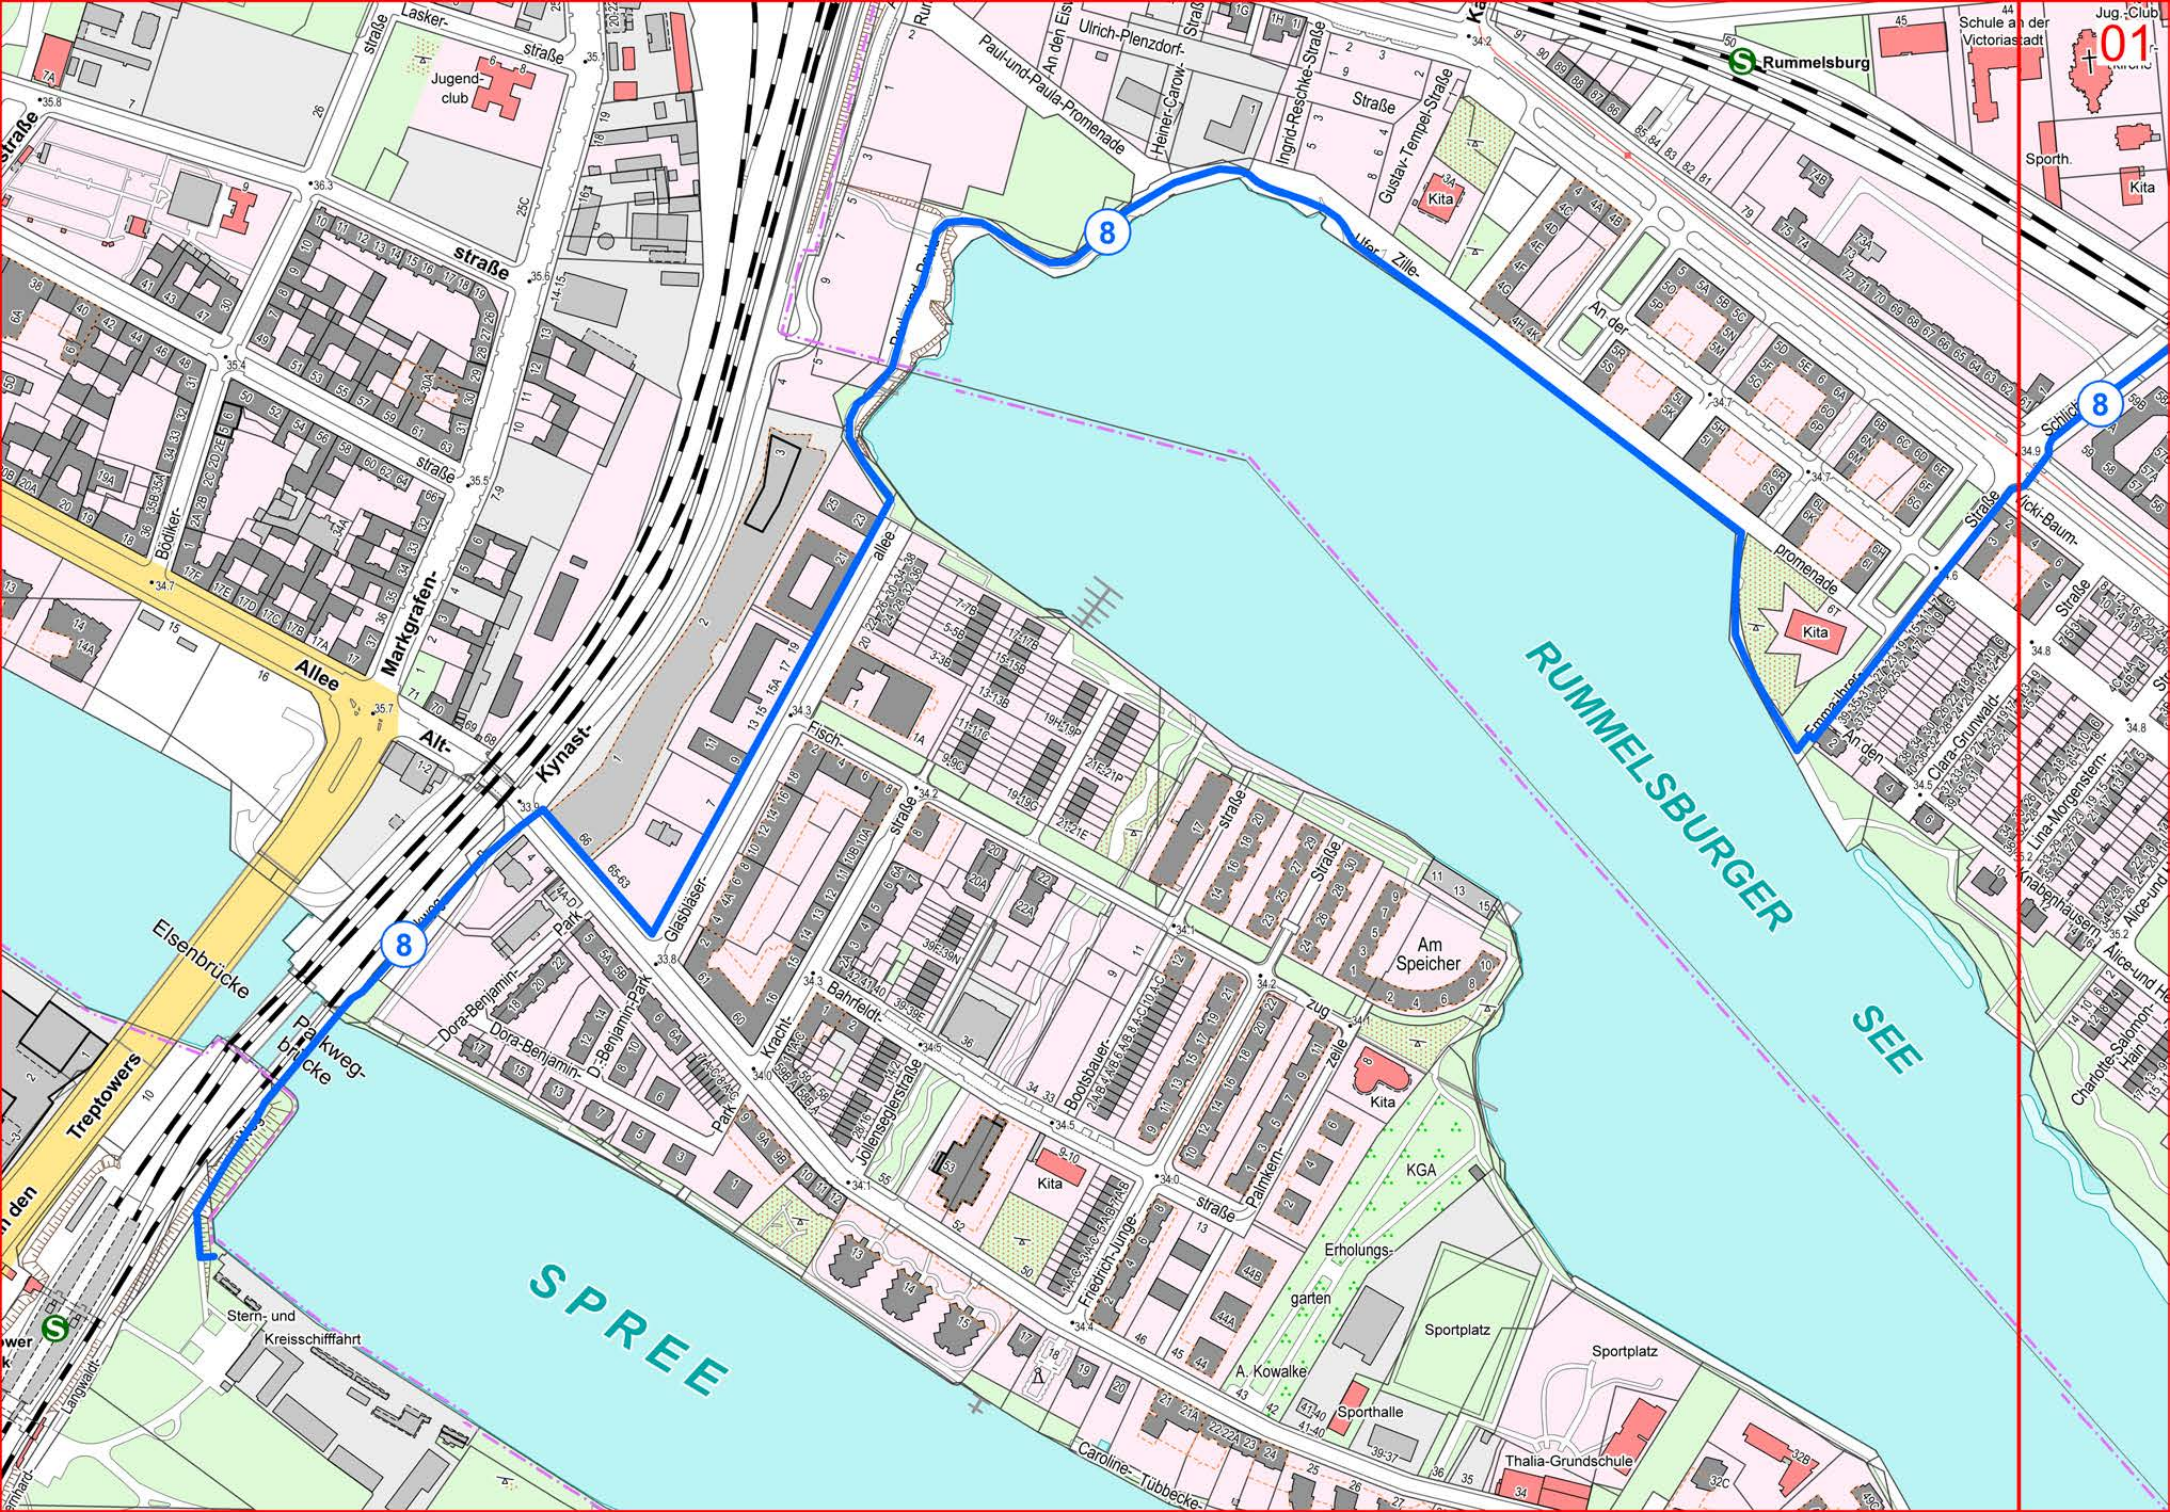

RUMMELSBURGER

SEE

SPREE

8

8

8

Jug-Club  
Sporth.  
Kita

Bundesbehörde  
KGA  
Paradies II  
Zoblener