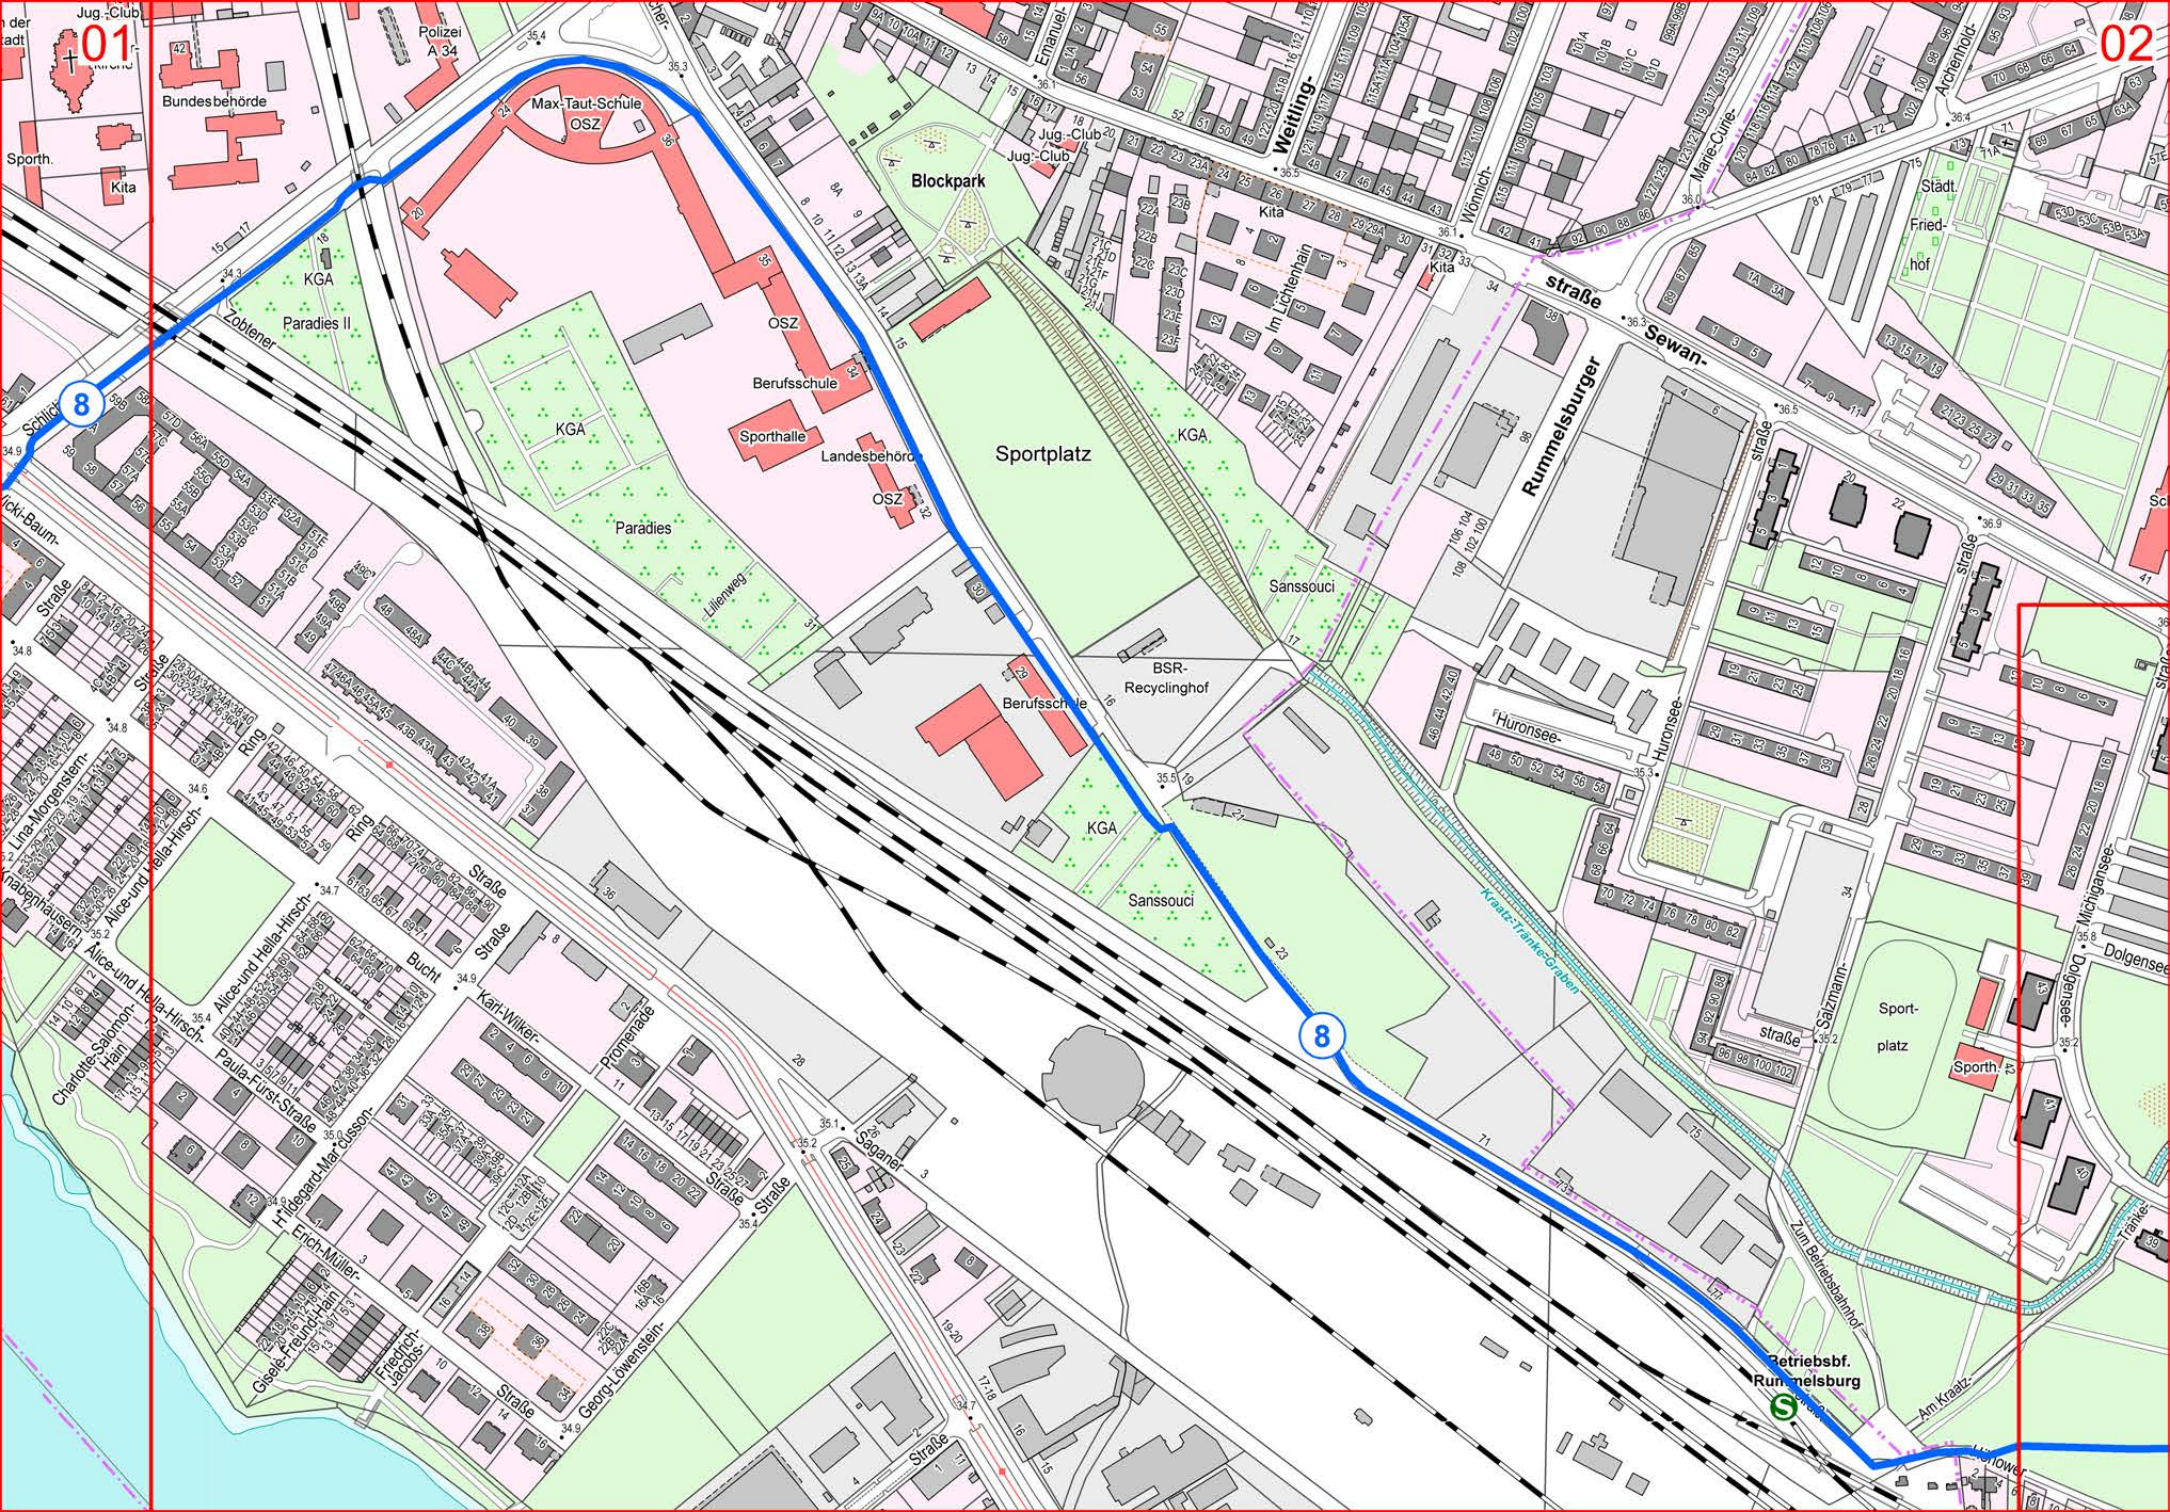

RUMMELSBURGER

SEE

SPREE

8

8

8

Jug-Club  
Sporth.  
Kita

Bundesbehörde  
KGA  
Paradies II  
Zoblener