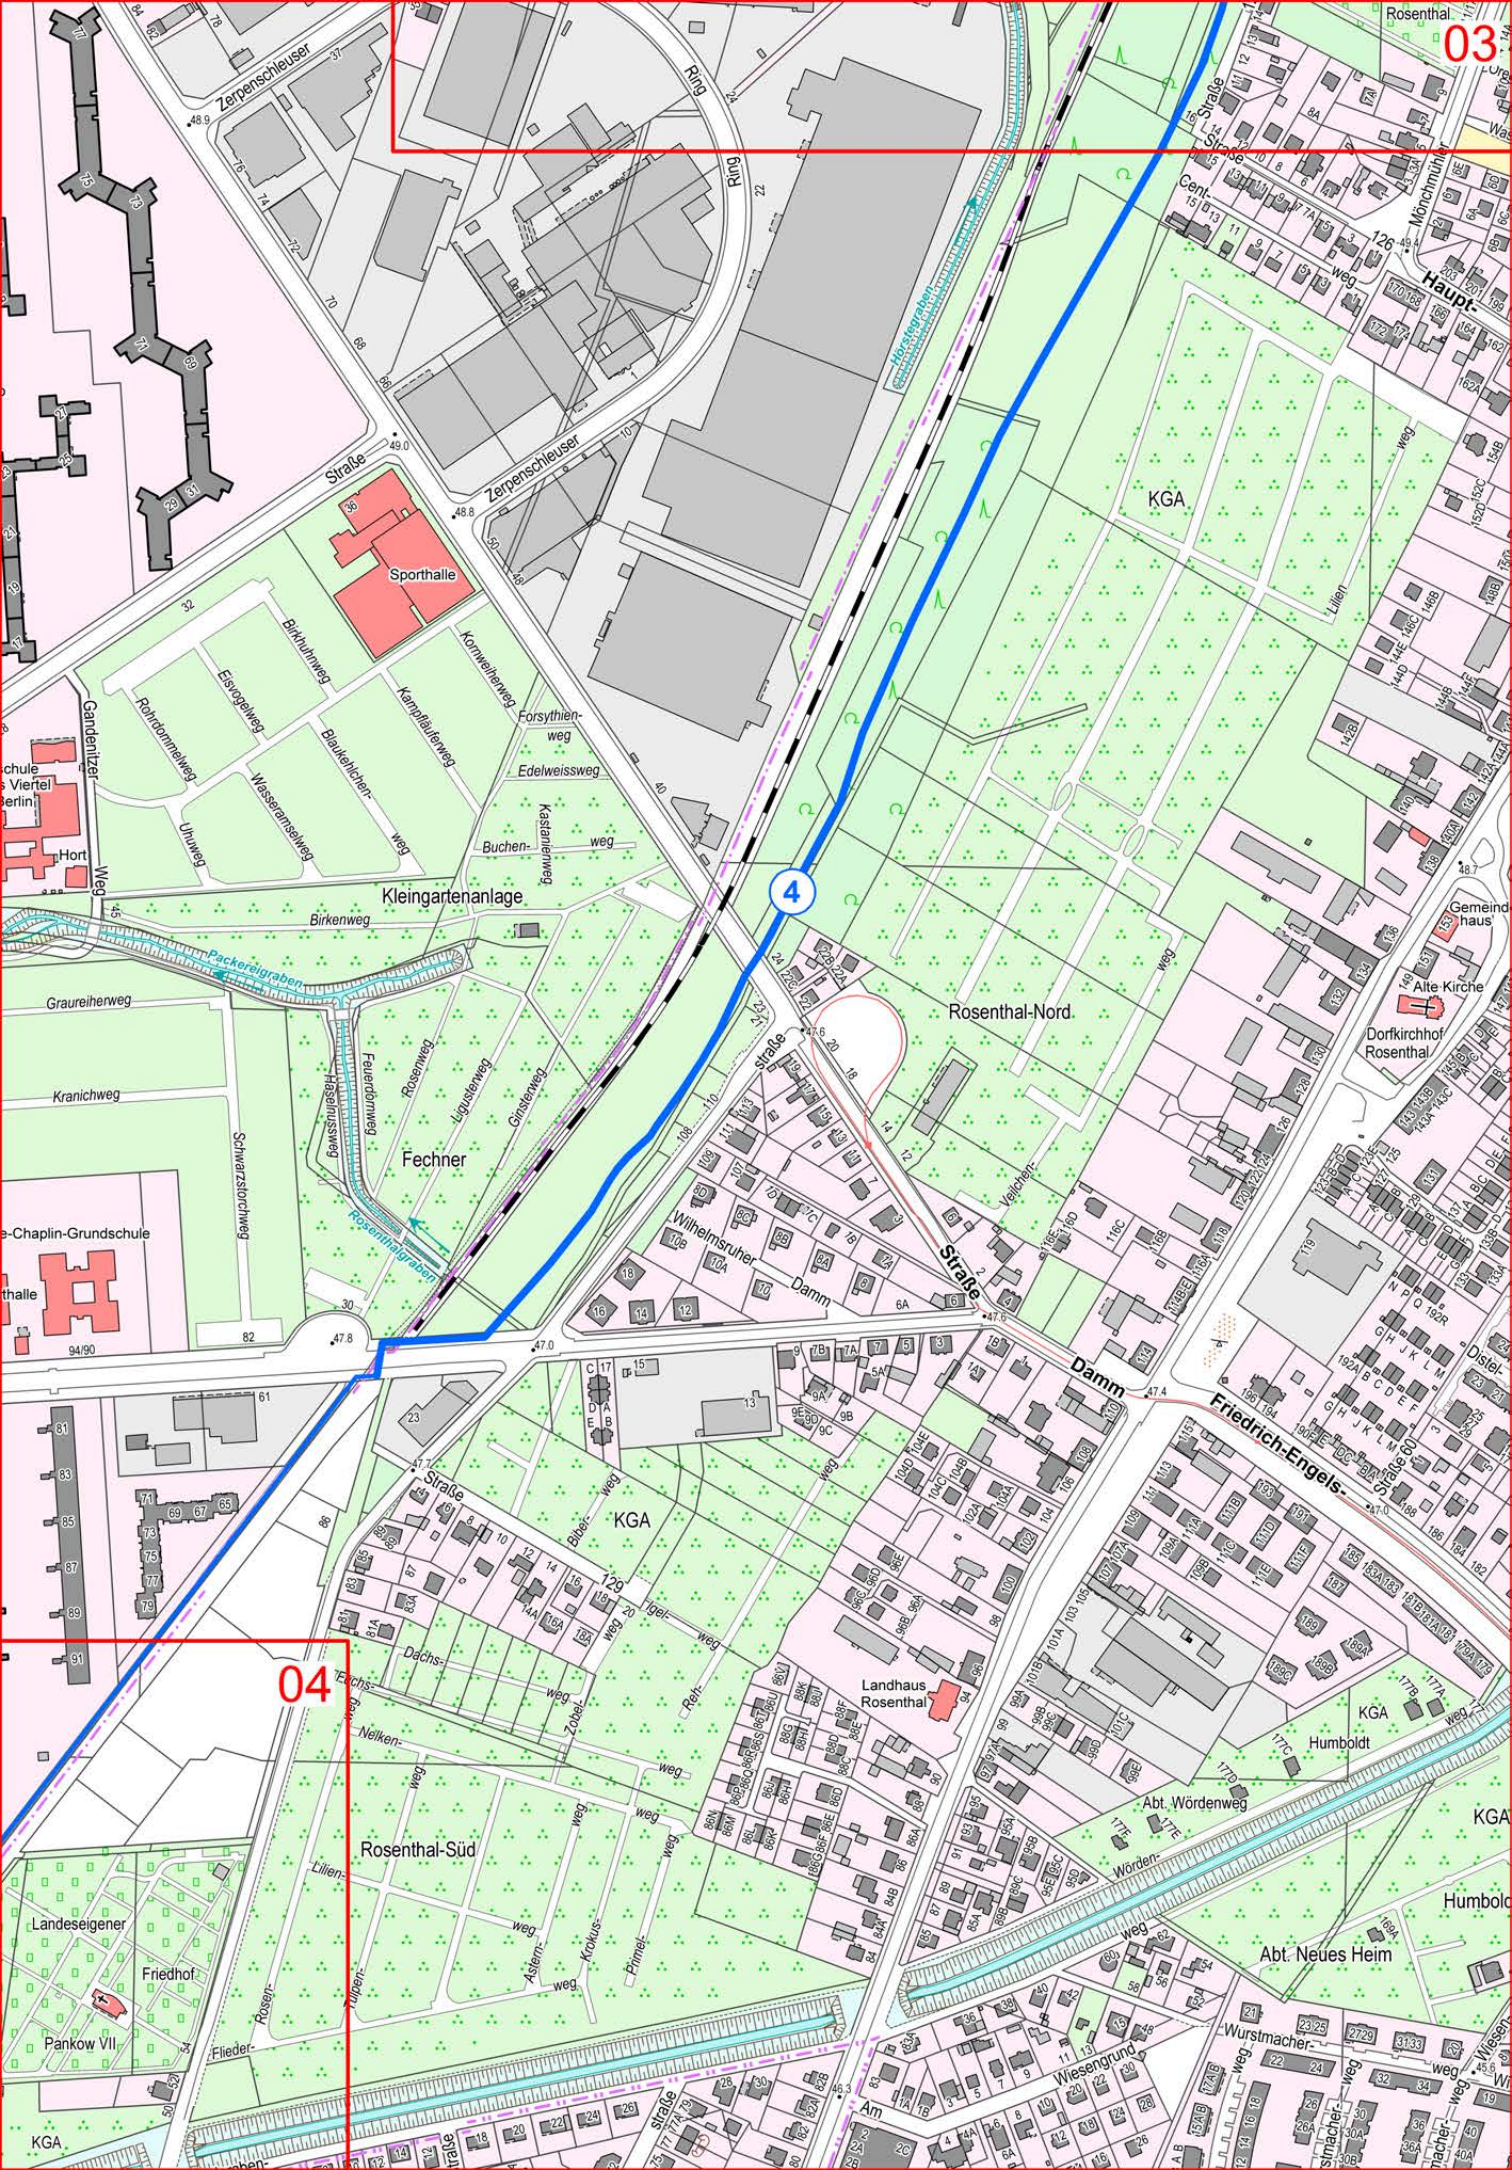

03

04

4

Sporthalle

Rosenthal-Nord

Fechner

Wilhelmsruher

Friedrich-Engels-

Rosenthal-Süd

Landhaus Rosenthal

Abt. Neues Heim

Landeseigener

Pankow VII

KGA

KGA

Haupt-

Gemeind-

Alte Kirche

Dorfkirchhof

Humboldt

Wiesengrund

Am

Wilhelmsruher

Damm

Landhaus Rosenthal

Damm

Landhaus Rosenthal

Damm

Landhaus Rosenthal

Damm

Landhaus Rosenthal

Damm

Landhaus Rosenthal

Damm

Landhaus Rosenthal

Damm

Landeseigener

Pankow VII

KGA

Landeseigener

Pankow VII

KGA

Landeseigener

Pankow VII

KGA

Landeseigener

Pankow VII

KGA

Landeseigener

Pankow VII