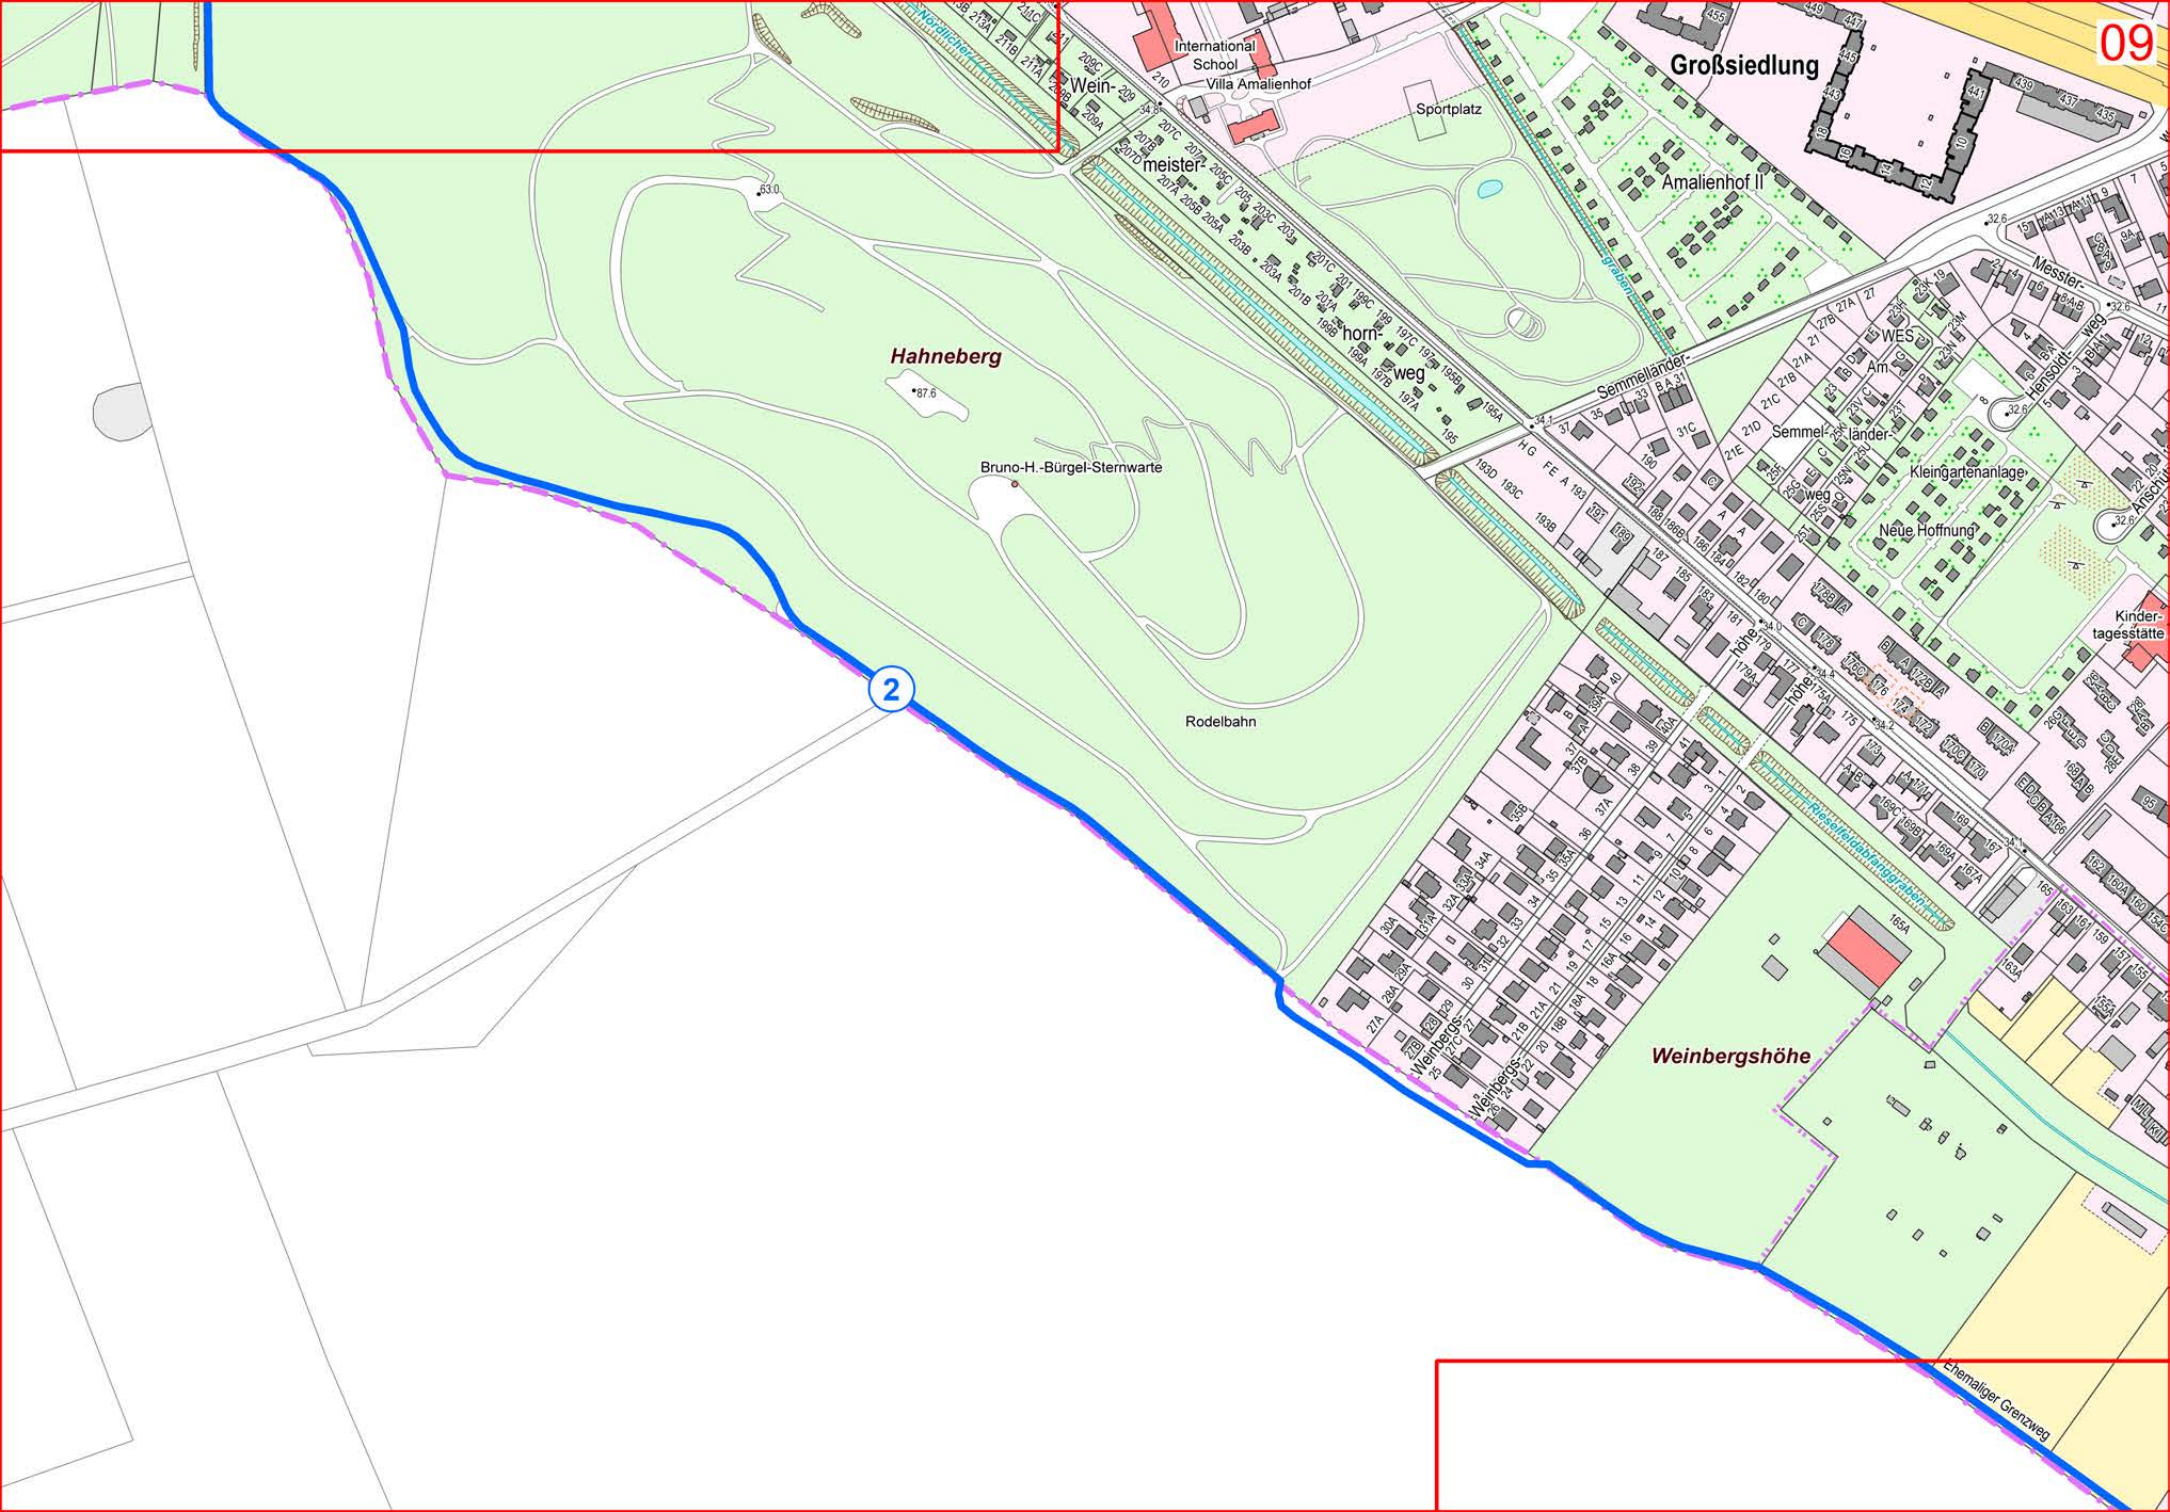

2

2

Ehemaliger Grenzweg

Straße

Chaussee

Wilhelmstraße

Daberkowweg

Malschweg

Nördlicher

Kattling

Kalkstein

Kleingartenanlage

Karolinenhöhe

Grundschole am Weinmeisterhorn

Kinder-tagesstätte

Wochenend-siedlung

Engelsfelde

Park

platz

Graben A

Graben B

Großsiedlung

International School
Villa Amalienhof

Sportplatz

Amalienhof II

Hahneberg

87.6

Bruno-H.-Bürgel-Sternwarte

Rodelbahn

2

Weinbergshöhe

Ehemaliger Grenzweg