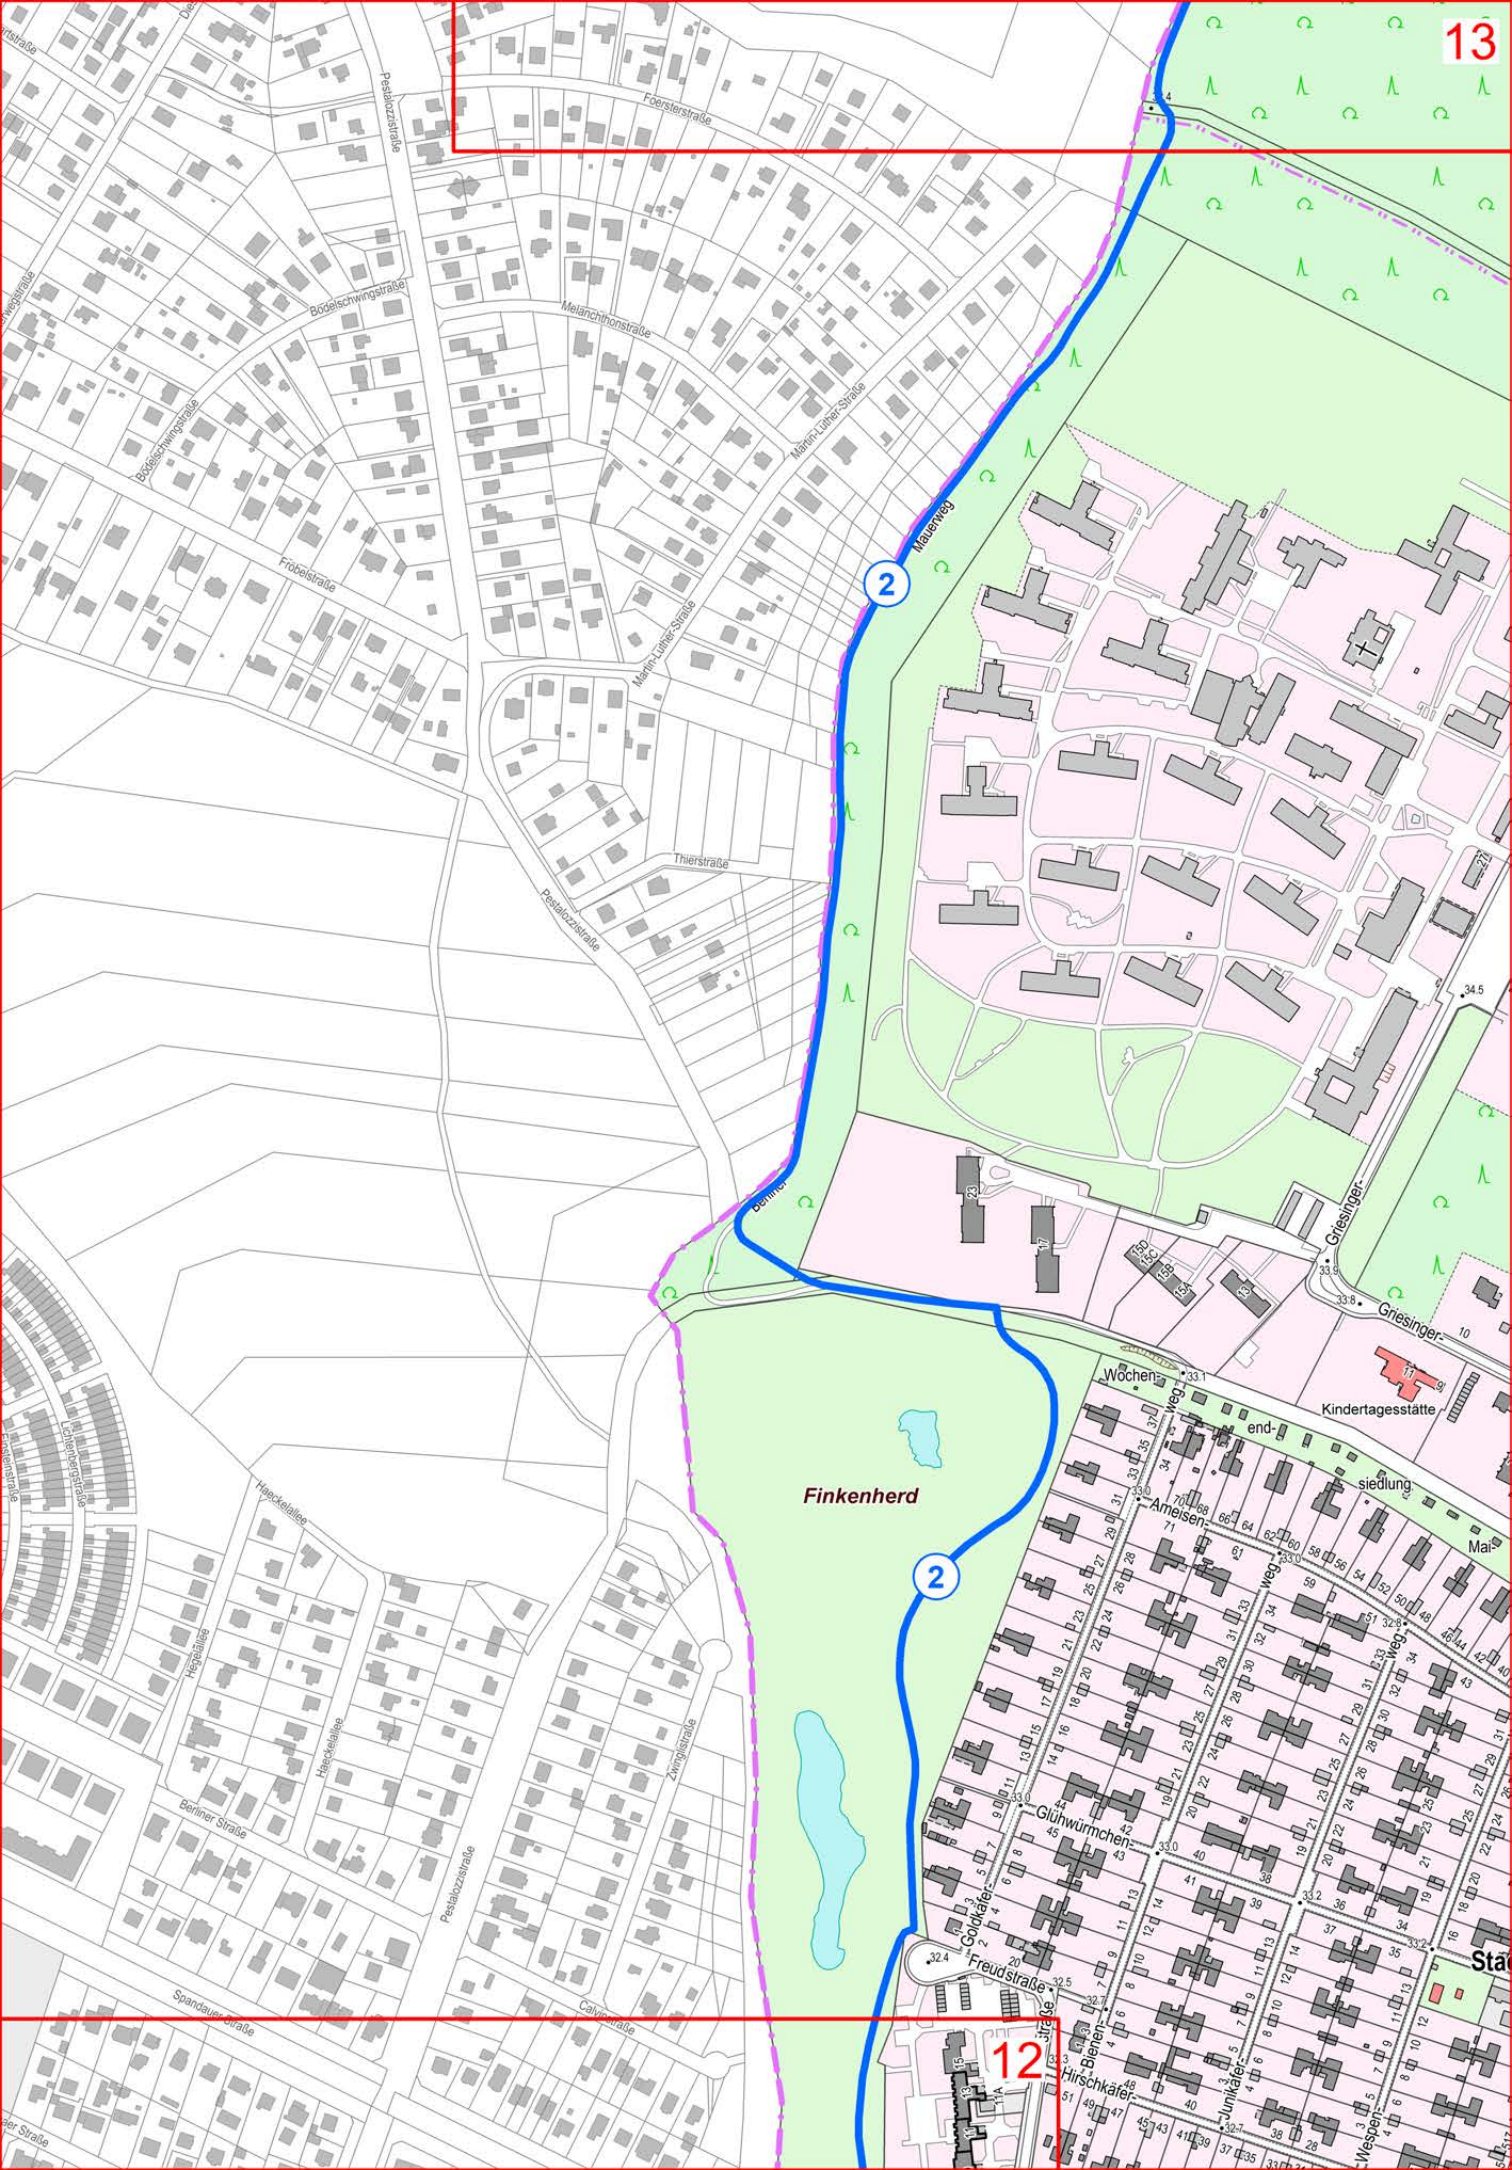

Finkenherd

2

2