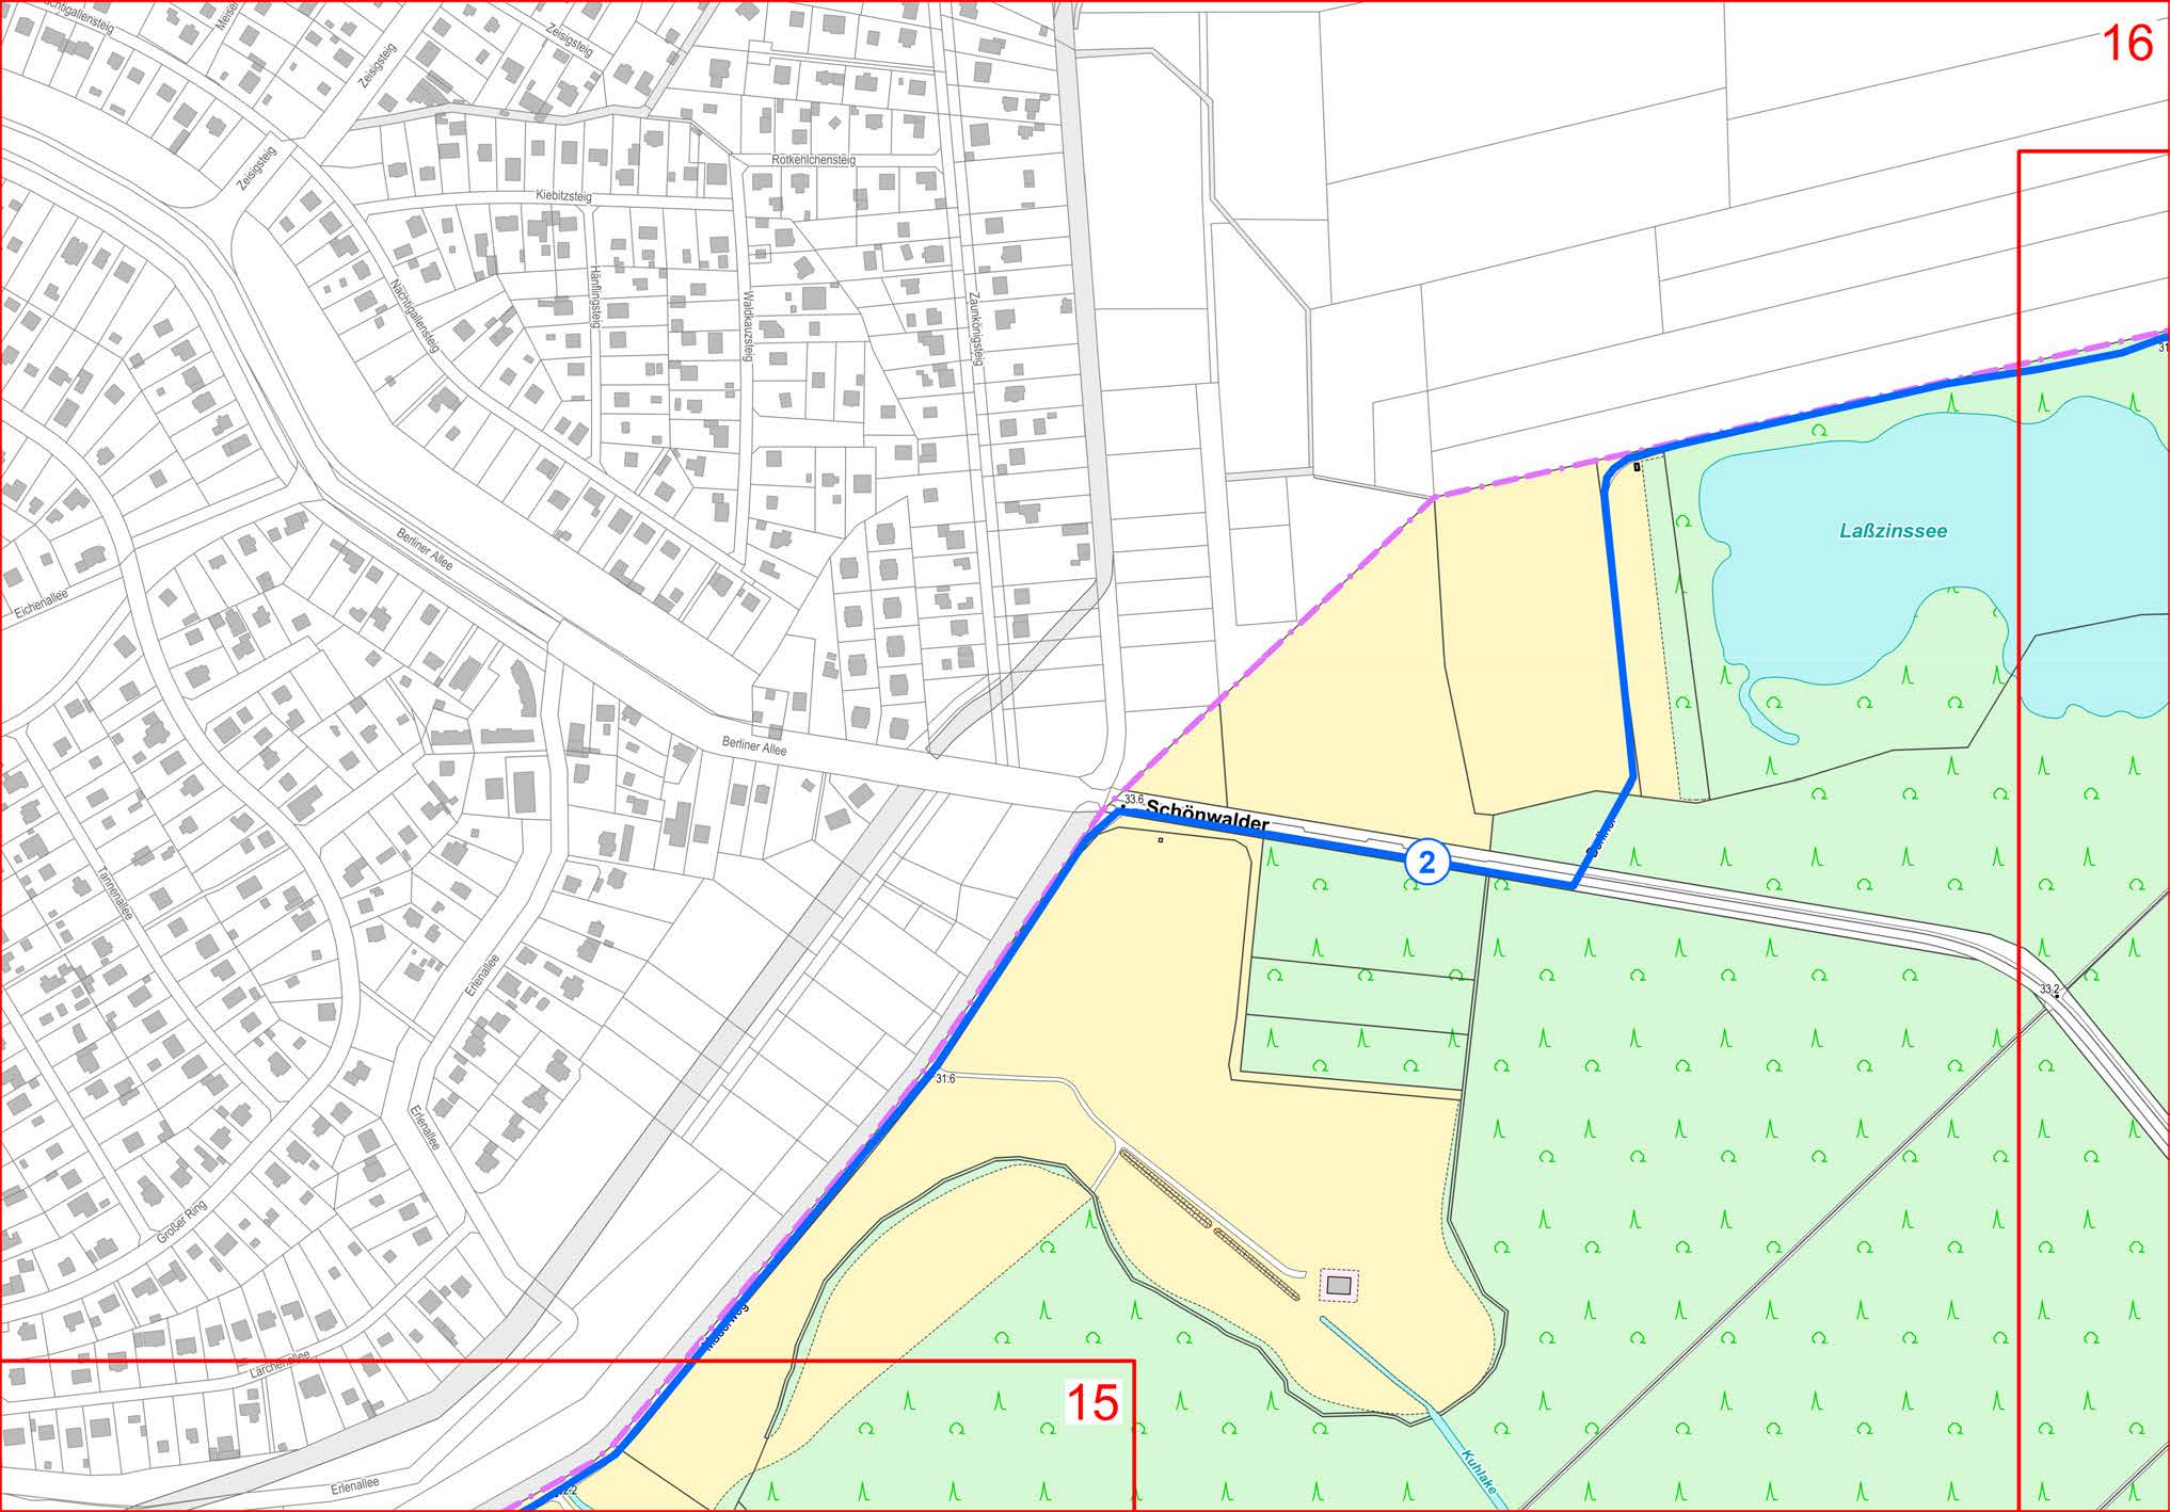

Map labels and features include:
- Streets: Zeisigsteig, Kiebitzsteig, Rötkehlchensteig, Händlungssteig, Winkelssteig, Zankonssteig, Berliner Allee, Eichenallee, Erlenallee, Erbenallee, Großer Ring, Lärchenallee, Erlenallee, Schönwalder, Kuhle.
- Landmarks: Laßzinssee (lake), a building on the green field.
- Features: A blue line with a '2' in a circle, a pink dashed line, and a red border.