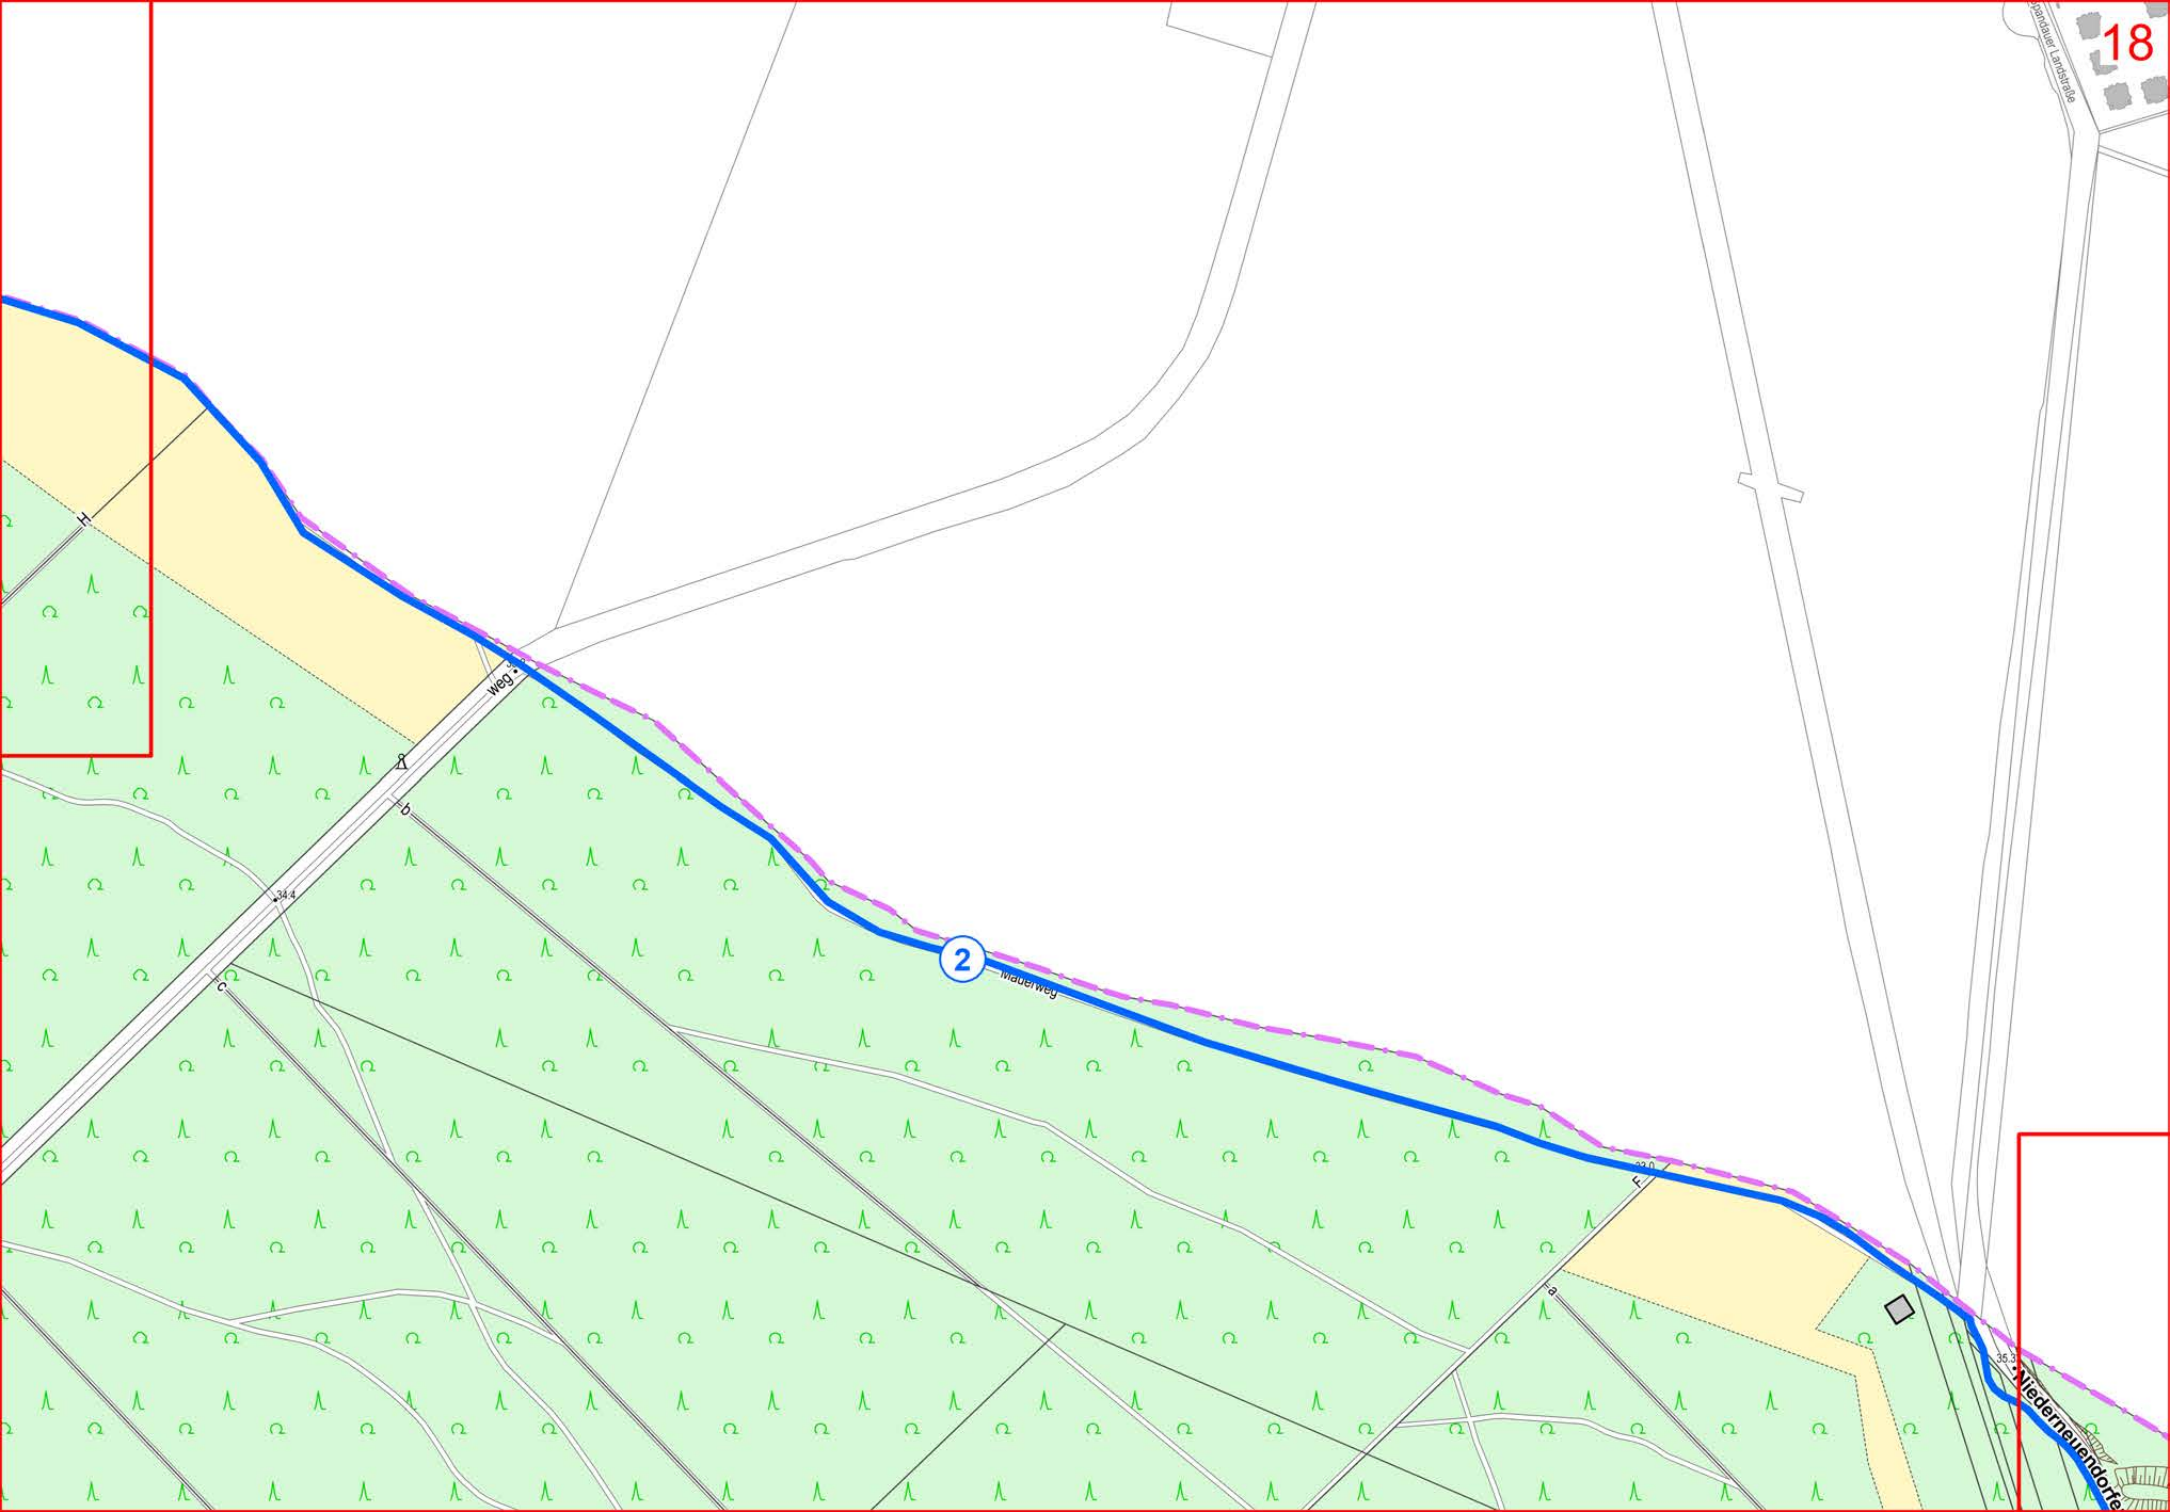

2

2

Ehemaliger Grenzweg

Straße

Chaussee

Wilhelmstraße

Daberkowweg

Malschweg

Amalienhof II

Hahneberg

87.6

Bruno-H.-Bürgel-Sternwarte

Rodelbahn

2

Weinbergshöhe

Ehemaliger Grenzweg

Staaken

Staaken

Finkenherd

2

2

2

2

Fensterstraße

Wald

Fasaren-
Kleing
31.9

Map labels and features include:
- Streets: Zeisigsteig, Kiebitzsteig, Rötkehlchensteig, Händlungssteig, Winkelssteig, Zankonssteig, Berliner Allee, Eichenallee, Erlenallee, Erbenallee, Großer Ring, Lärchenallee, Erlenallee, Schönwalder, Kuhle.
- Landmarks: Laßzinssee (lake), a building on the green field.
- Features: A blue line with a '2' in a circle, a pink dashed line, and a red border.