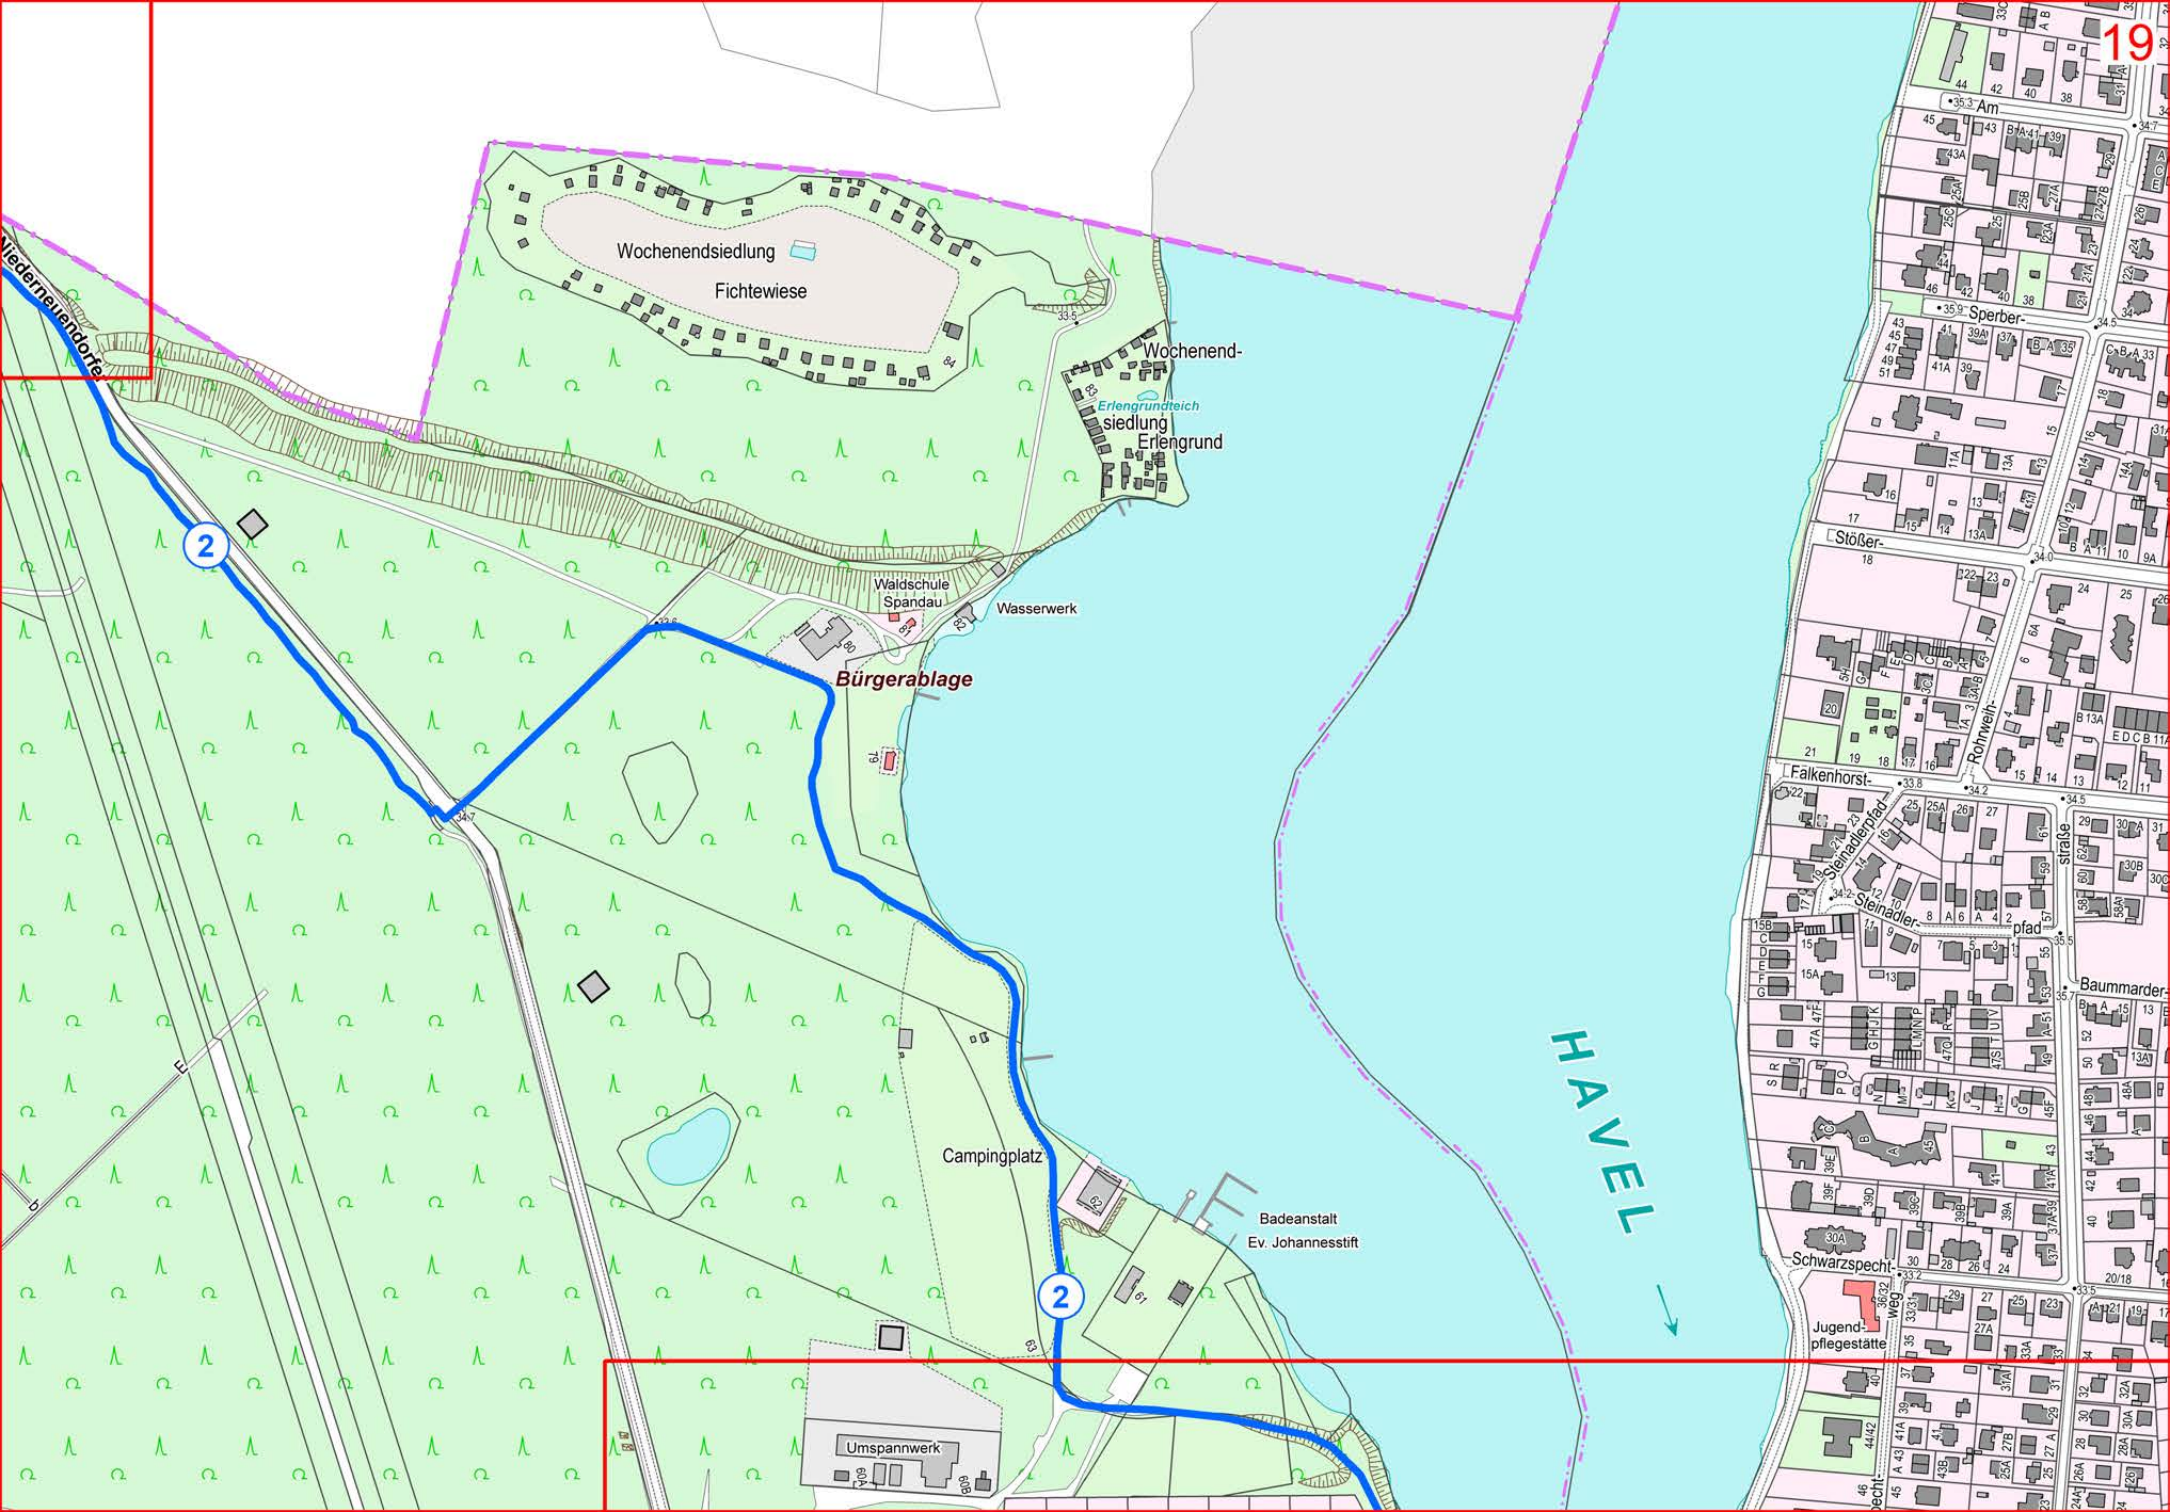

Amalienhof II

Hahneberg

87.6

Bruno-H.-Bürgel-Sternwarte

Rodelbahn

2

Weinbergshöhe

Ehemaliger Grenzweg

Wald

Fasaren-
Kleing
31.9

Map labels and features include:
- Streets: Zeisigsteig, Kiebitzsteig, Rötkehlchensteig, Händlungssteig, Winkelssteig, Zankonssteig, Berliner Allee, Eichenallee, Erlenallee, Erbenallee, Großer Ring, Lärchenallee, Erlenallee, Schönwalder, Kuhle.
- Landmarks: Laßzinssee (lake), a building on the green field.
- Features: A blue line with a '2' in a circle, a pink dashed line, and a red border.