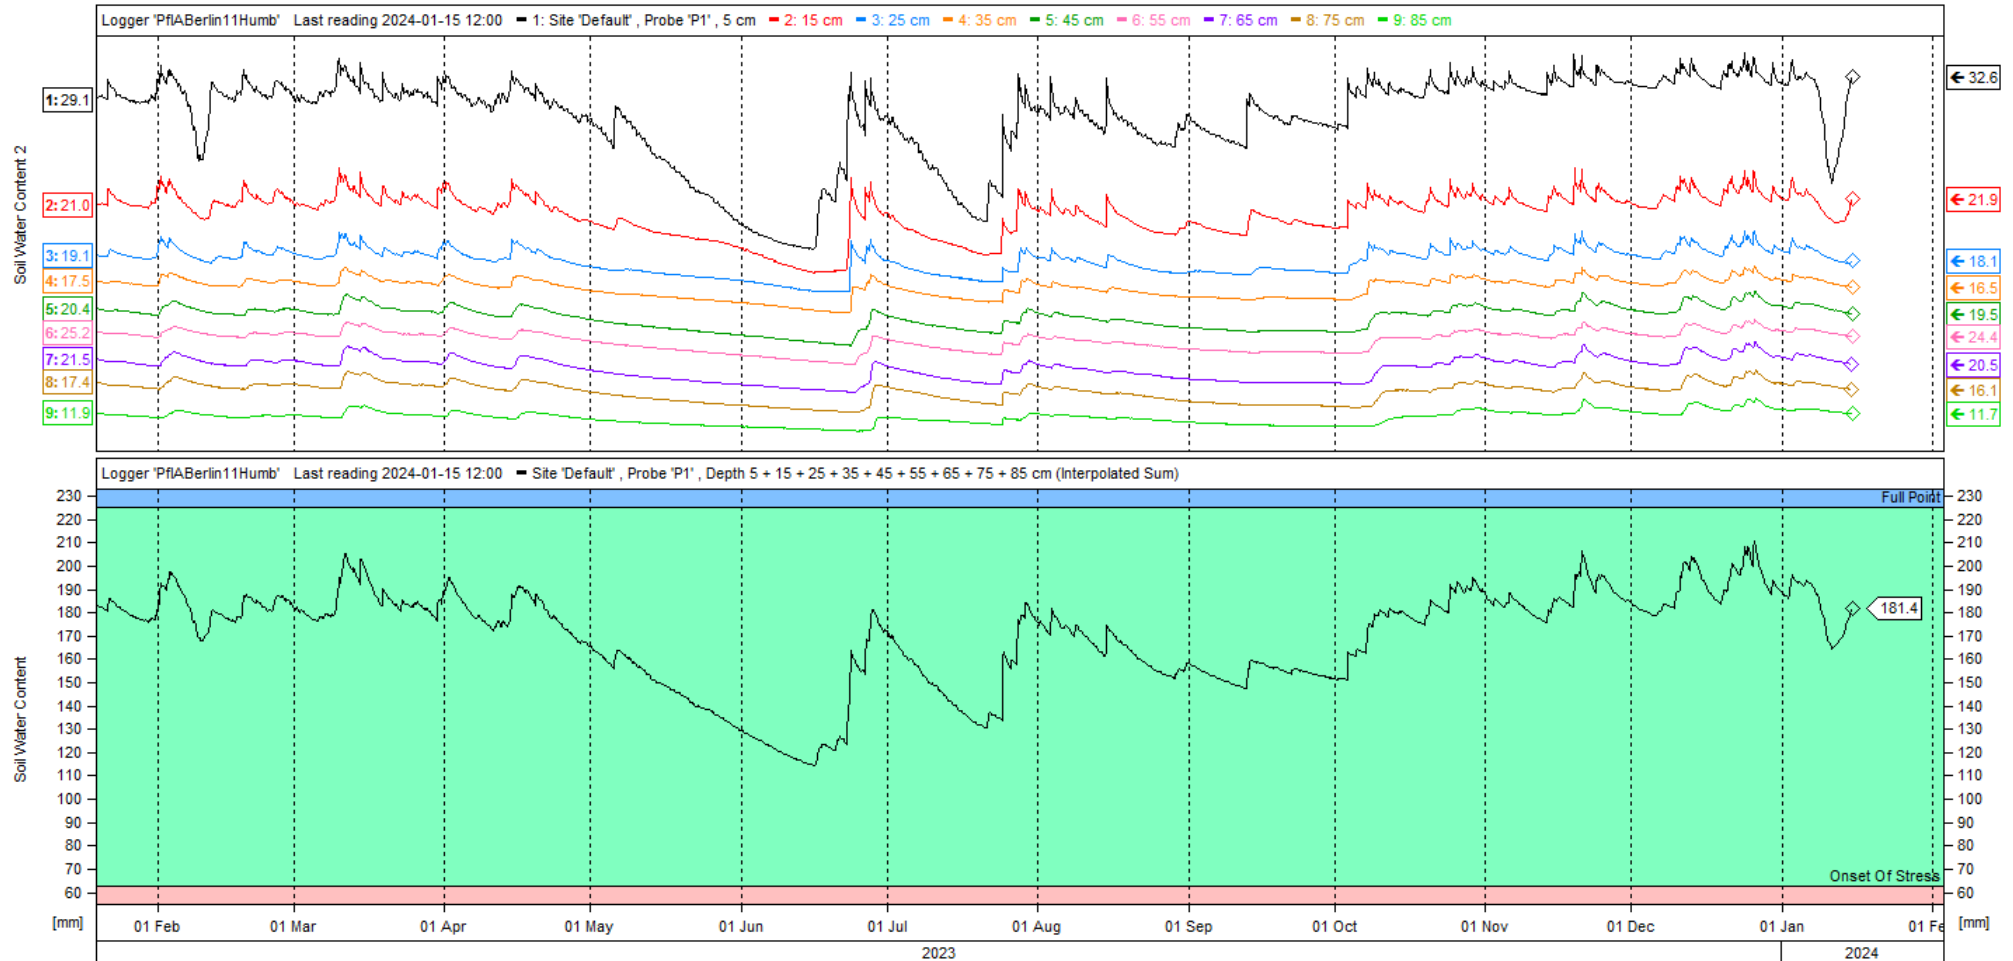

Messungen der Bodenfeuchte

Die nachfolgenden Diagramme weisen den Bodenfeuchtegehalt an 13 verschiedenen Standorten (Abb. 1) im Berliner Stadtgebiet während des Zeitraums vom 01.01.2022 - 15.01.2024 auf.

Seit Mitte Januar 2023 sind Bodenfeuchte- und Bodentemperaturdaten über das [Wasserportal Berlin](#) tagesaktuell verfügbar. Die bisherigen 13 Messpunkte wurden um 10 (rote Messpunkte) auf nunmehr 23 Messpunkte, verteilt über das gesamte Berliner Stadtgebiet, erweitert. Über eine Downloadfunktion besteht nun zudem die Möglichkeit entsprechende Messdaten als Rohdaten im .csv Format abzufragen.

Logger PflABerlin9 - Last Reading 2024-01-15 12:00

PSA 10 Schlossgarten Charlottenburg

Logger PflABerlin10Schl - Last Reading 2024-01-15 12:00

PSA11 Humboldthain

Logger PflABerlin11Humb - Last Reading 2024-01-15 12:00

PSA12 Schillingbruecke

Logger PflABerlin12Schi - Last Reading 2024-01-15 12:00

PSA13 Marzahn

Logger PflABerlin13Marz - Last Reading 2024-01-15 12:00

PSA14 Wiltinger Straße

Logger PSA14wiltinger - Last Reading 2024-01-15 12:00