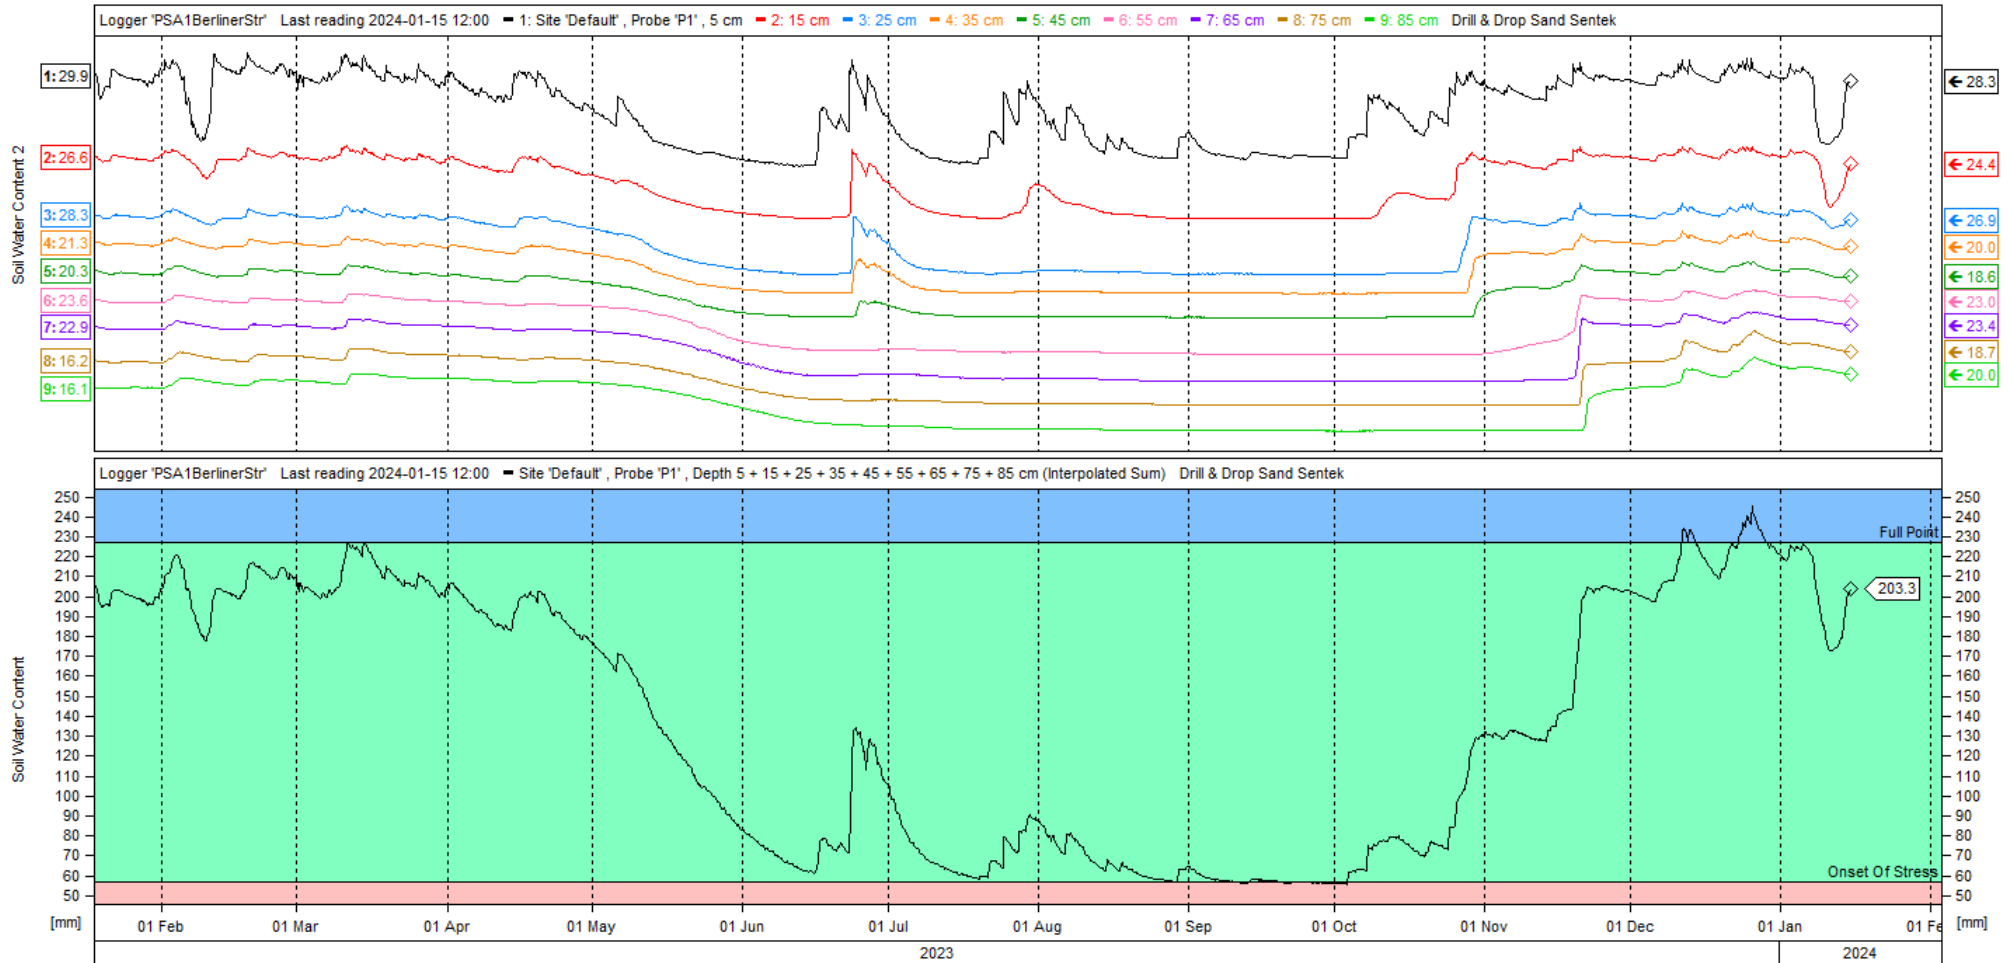

PSA1Berliner Straße

Logger PSA1BerlinerStr - Last Reading 2024-01-15 12:00