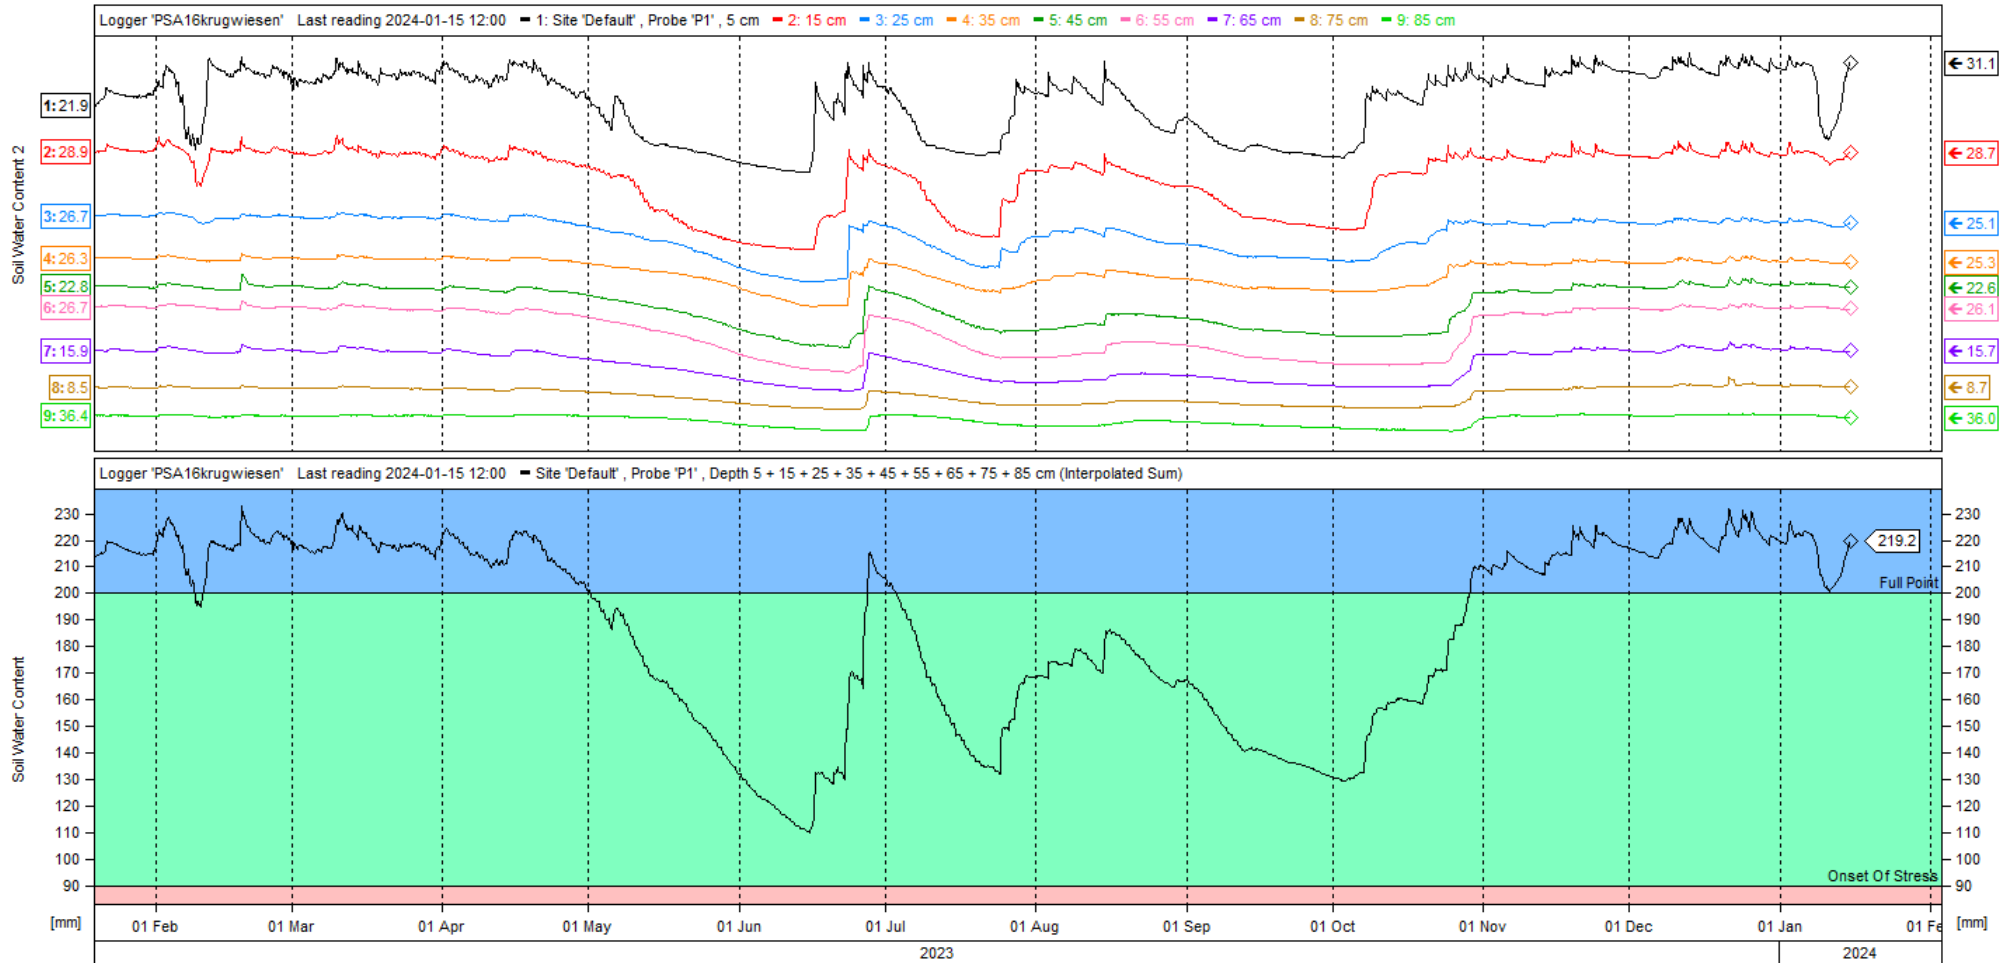

Messungen der Bodenfeuchte

Die nachfolgenden Diagramme weisen den Bodenfeuchtegehalt an 13 verschiedenen Standorten (Abb. 1) im Berliner Stadtgebiet während des Zeitraums vom 01.01.2022 - 15.01.2024 auf.

Seit Mitte Januar 2023 sind Bodenfeuchte- und Bodentemperaturdaten über das [Wasserportal Berlin](#) tagesaktuell verfügbar. Die bisherigen 13 Messpunkte wurden um 10 (rote Messpunkte) auf nunmehr 23 Messpunkte, verteilt über das gesamte Berliner Stadtgebiet, erweitert. Über eine Downloadfunktion besteht nun zudem die Möglichkeit entsprechende Messdaten als Rohdaten im .csv Format abzufragen.

PSA12 Schillingbruecke

Logger PflABerlin12Schi - Last Reading 2024-01-15 12:00

PSA13 Marzahn

Logger PflABerlin13Marz - Last Reading 2024-01-15 12:00

PSA14 Wiltinger Straße

Logger PSA14wiltinger - Last Reading 2024-01-15 12:00

PSA15 Bucher Chaussee

Logger PSA15bucherchaus - Last Reading 2024-01-15 12:00

PSA16 Krugwiesen

Logger PSA16krugwiesen - Last Reading 2024-01-15 12:00

PSA17 Suedpark

Logger PSA17suedpark - Last Reading 2024-01-15 12:00