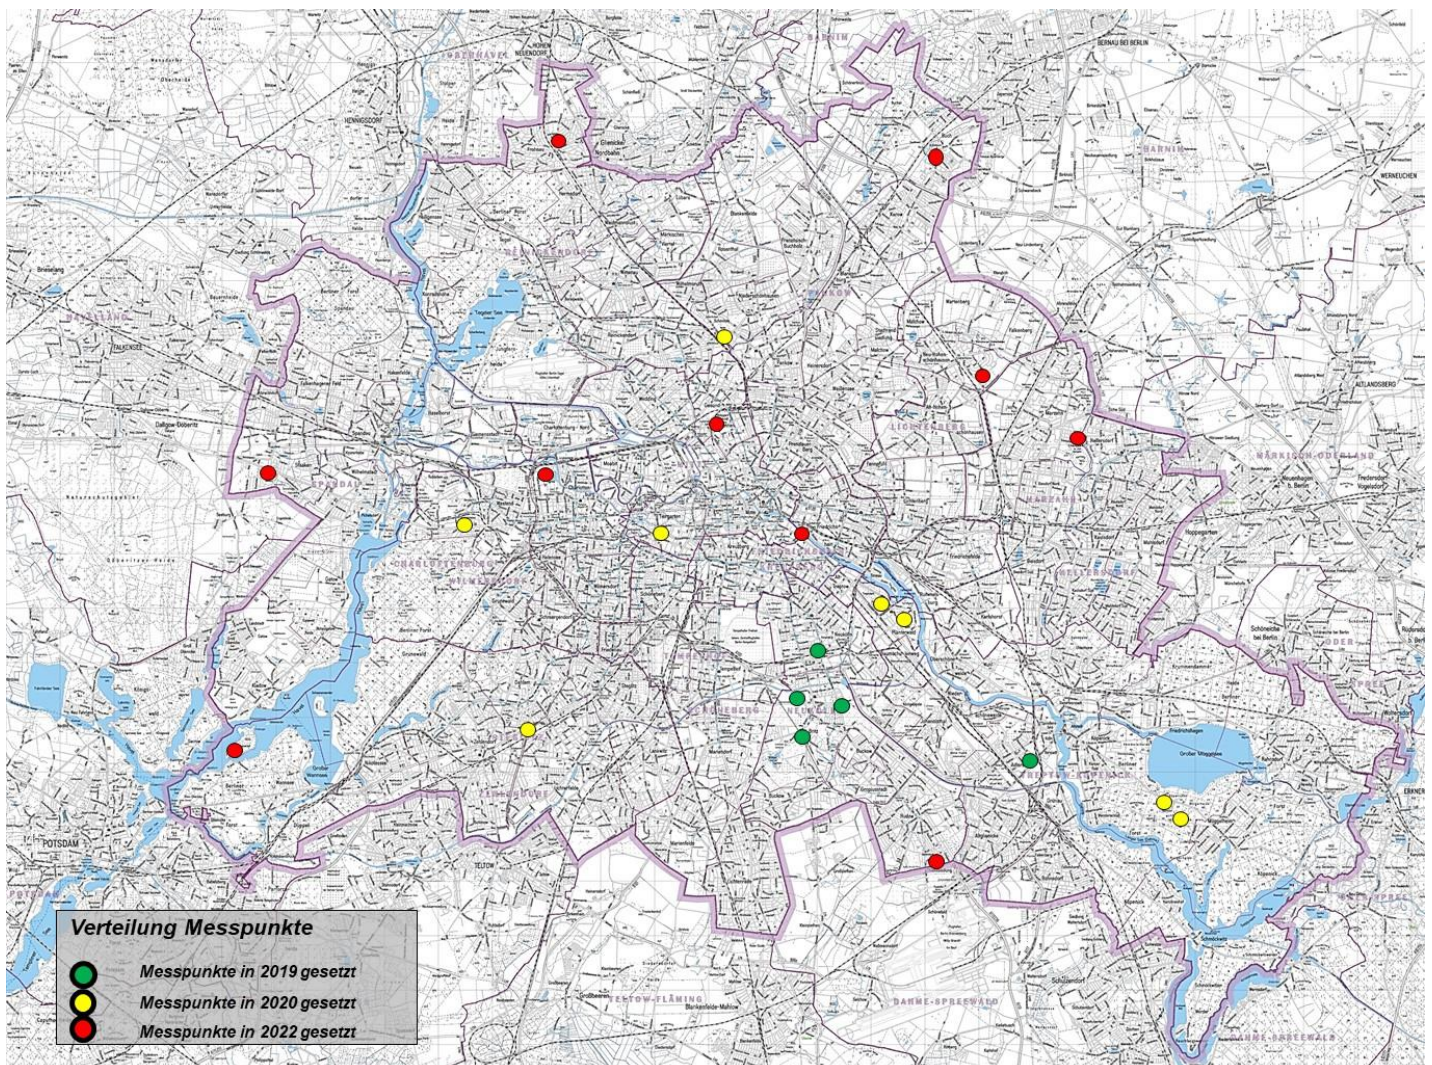

Messungen der Bodenfeuchte

Die nachfolgenden Diagramme weisen den Bodenfeuchtegehalt an 13 verschiedenen Standorten (Abb. 1) im Berliner Stadtgebiet während des Zeitraums vom 01.01.2022 - 15.01.2024 auf.

Seit Mitte Januar 2023 sind Bodenfeuchte- und Bodentemperaturdaten über das [Wasserportal Berlin](#) tagesaktuell verfügbar. Die bisherigen 13 Messpunkte wurden um 10 (rote Messpunkte) auf nunmehr 23 Messpunkte, verteilt über das gesamte Berliner Stadtgebiet, erweitert. Über eine Downloadfunktion besteht nun zudem die Möglichkeit entsprechende Messdaten als Rohdaten im .csv Format abzufragen.

Wichtig: Die Darstellung der Bodenfeuchte, auch die Jahresübersicht, ist in dieser Form das letzte Mal erschienen.

Abbildung 1: Messpunkte der Bodenfeuchte im Stadtgebiet bis in eine Tiefe von 85 cm

PSA3Buergerpark

Logger PSA3Buergerpark - Last Reading 2024-01-15 12:00

PSA4Heerstrasse

Logger PSA4Heerstrasse - Last Reading 2024-01-15 09:00

PSA2Tiergarten

Logger PSA2Tiergarten - Last Reading 2024-01-15 08:00

PSA1Berliner Straße