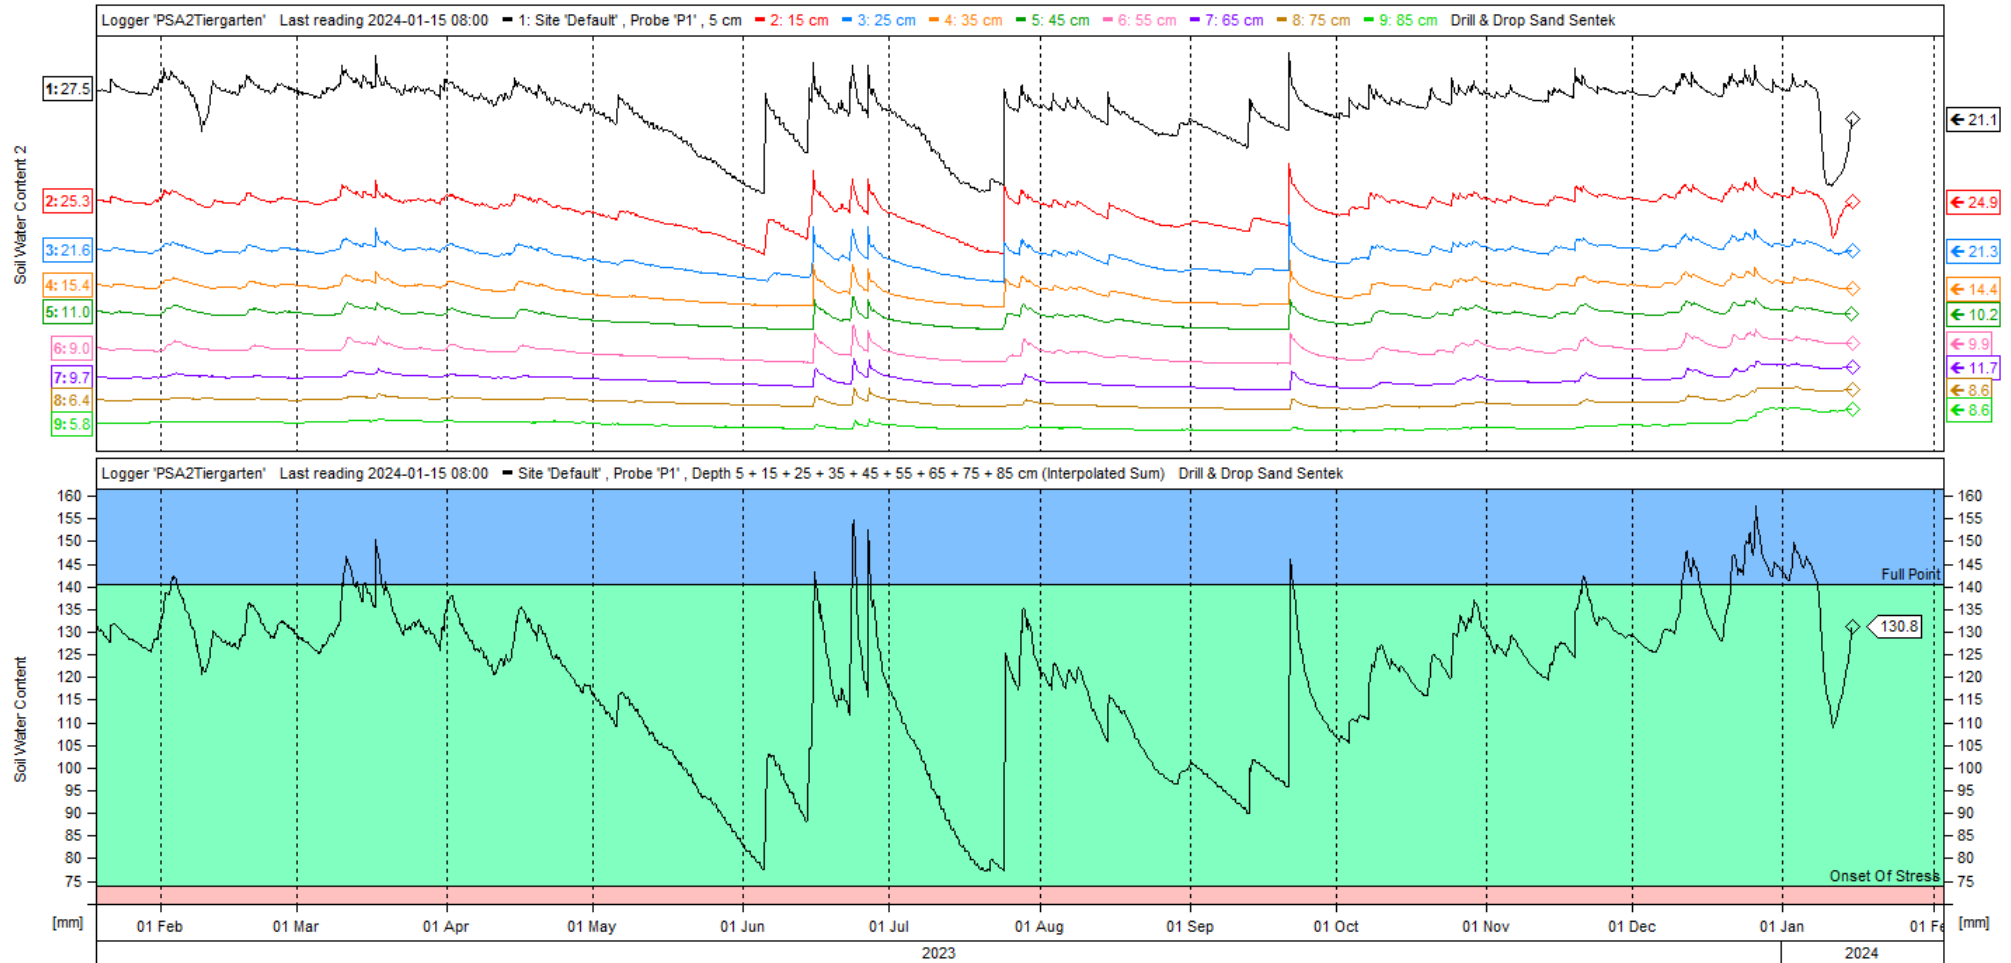

Messungen der Bodenfeuchte

Die nachfolgenden Diagramme weisen den Bodenfeuchtegehalt an 13 verschiedenen Standorten (Abb. 1) im Berliner Stadtgebiet während des Zeitraums vom 01.01.2022 - 15.01.2024 auf.

Seit Mitte Januar 2023 sind Bodenfeuchte- und Bodentemperaturdaten über das [Wasserportal Berlin](#) tagesaktuell verfügbar. Die bisherigen 13 Messpunkte wurden um 10 (rote Messpunkte) auf nunmehr 23 Messpunkte, verteilt über das gesamte Berliner Stadtgebiet, erweitert. Über eine Downloadfunktion besteht nun zudem die Möglichkeit entsprechende Messdaten als Rohdaten im .csv Format abzufragen.

Wichtig: Die Darstellung der Bodenfeuchte, auch die Jahresübersicht, ist in dieser Form das letzte Mal erschienen.

Abbildung 1: Messpunkte der Bodenfeuchte im Stadtgebiet bis in eine Tiefe von 85 cm

PSA3Buergerpark

Logger PSA3Buergerpark - Last Reading 2024-01-15 12:00

PSA4Heerstrasse

Logger PSA4Heerstrasse - Last Reading 2024-01-15 09:00

PSA2Tiergarten

Logger PSA2Tiergarten - Last Reading 2024-01-15 08:00

PSA1Berliner Straße