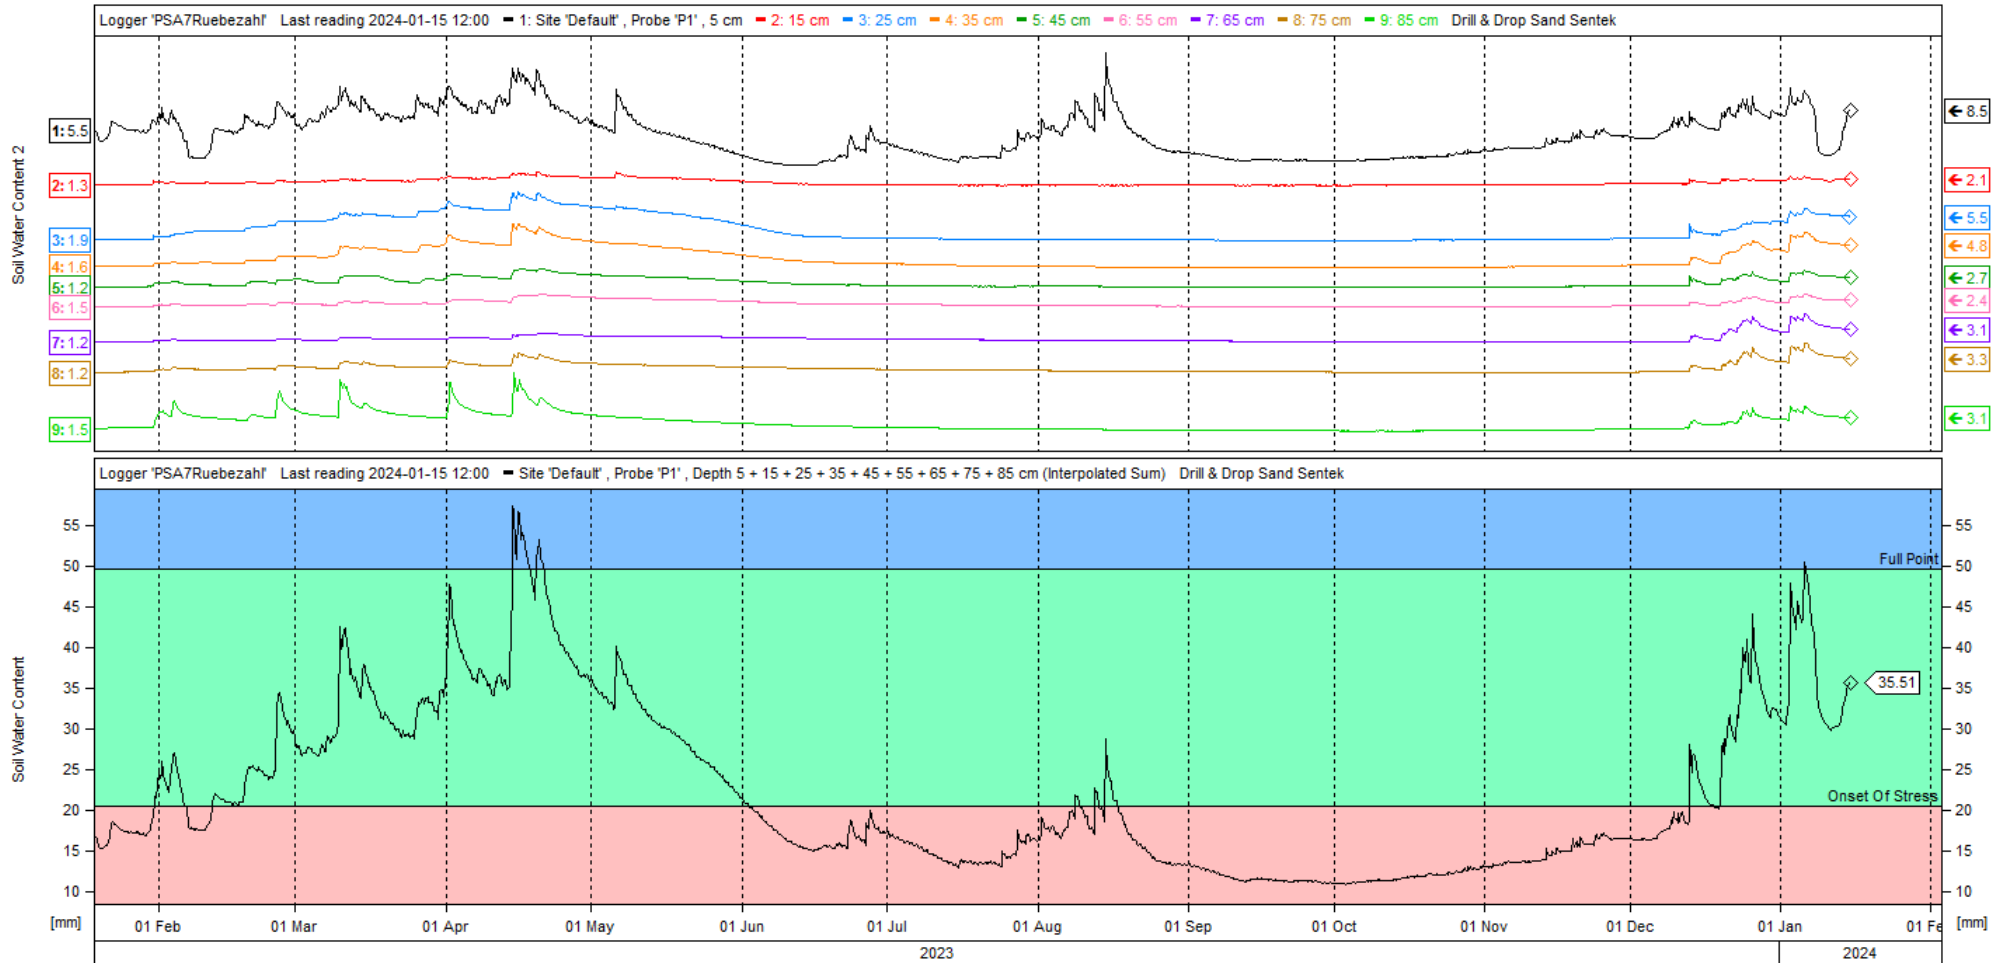

Messungen der Bodenfeuchte

Die nachfolgenden Diagramme weisen den Bodenfeuchtegehalt an 13 verschiedenen Standorten (Abb. 1) im Berliner Stadtgebiet während des Zeitraums vom 01.01.2022 - 15.01.2024 auf.

Seit Mitte Januar 2023 sind Bodenfeuchte- und Bodentemperaturdaten über das [Wasserportal Berlin](#) tagesaktuell verfügbar. Die bisherigen 13 Messpunkte wurden um 10 (rote Messpunkte) auf nunmehr 23 Messpunkte, verteilt über das gesamte Berliner Stadtgebiet, erweitert. Über eine Downloadfunktion besteht nun zudem die Möglichkeit entsprechende Messdaten als Rohdaten im .csv Format abzufragen.

Logger PflABerlin13Marz - Last Reading 2024-01-15 12:00

PSA5Sternenwarte

Logger PSA5Sternenwarte - Last Reading 2024-01-15 12:00

PSA6Plaenterwald

Logger PSA6Plaenterwald - Last Reading 2024-01-15 12:00

DWDBerlinGlien

Logger DWDBerlinGlien - Last Reading 2024-01-15 12:00

PSA7Ruebezahl

Logger PSA7Ruebezahl - Last Reading 2024-01-15 12:00

PSA8Mueggelheimer Damm Ost

Logger PSA8MueggelOst - Last Reading 2024-01-15 09:00

PSA9 Hahneberg