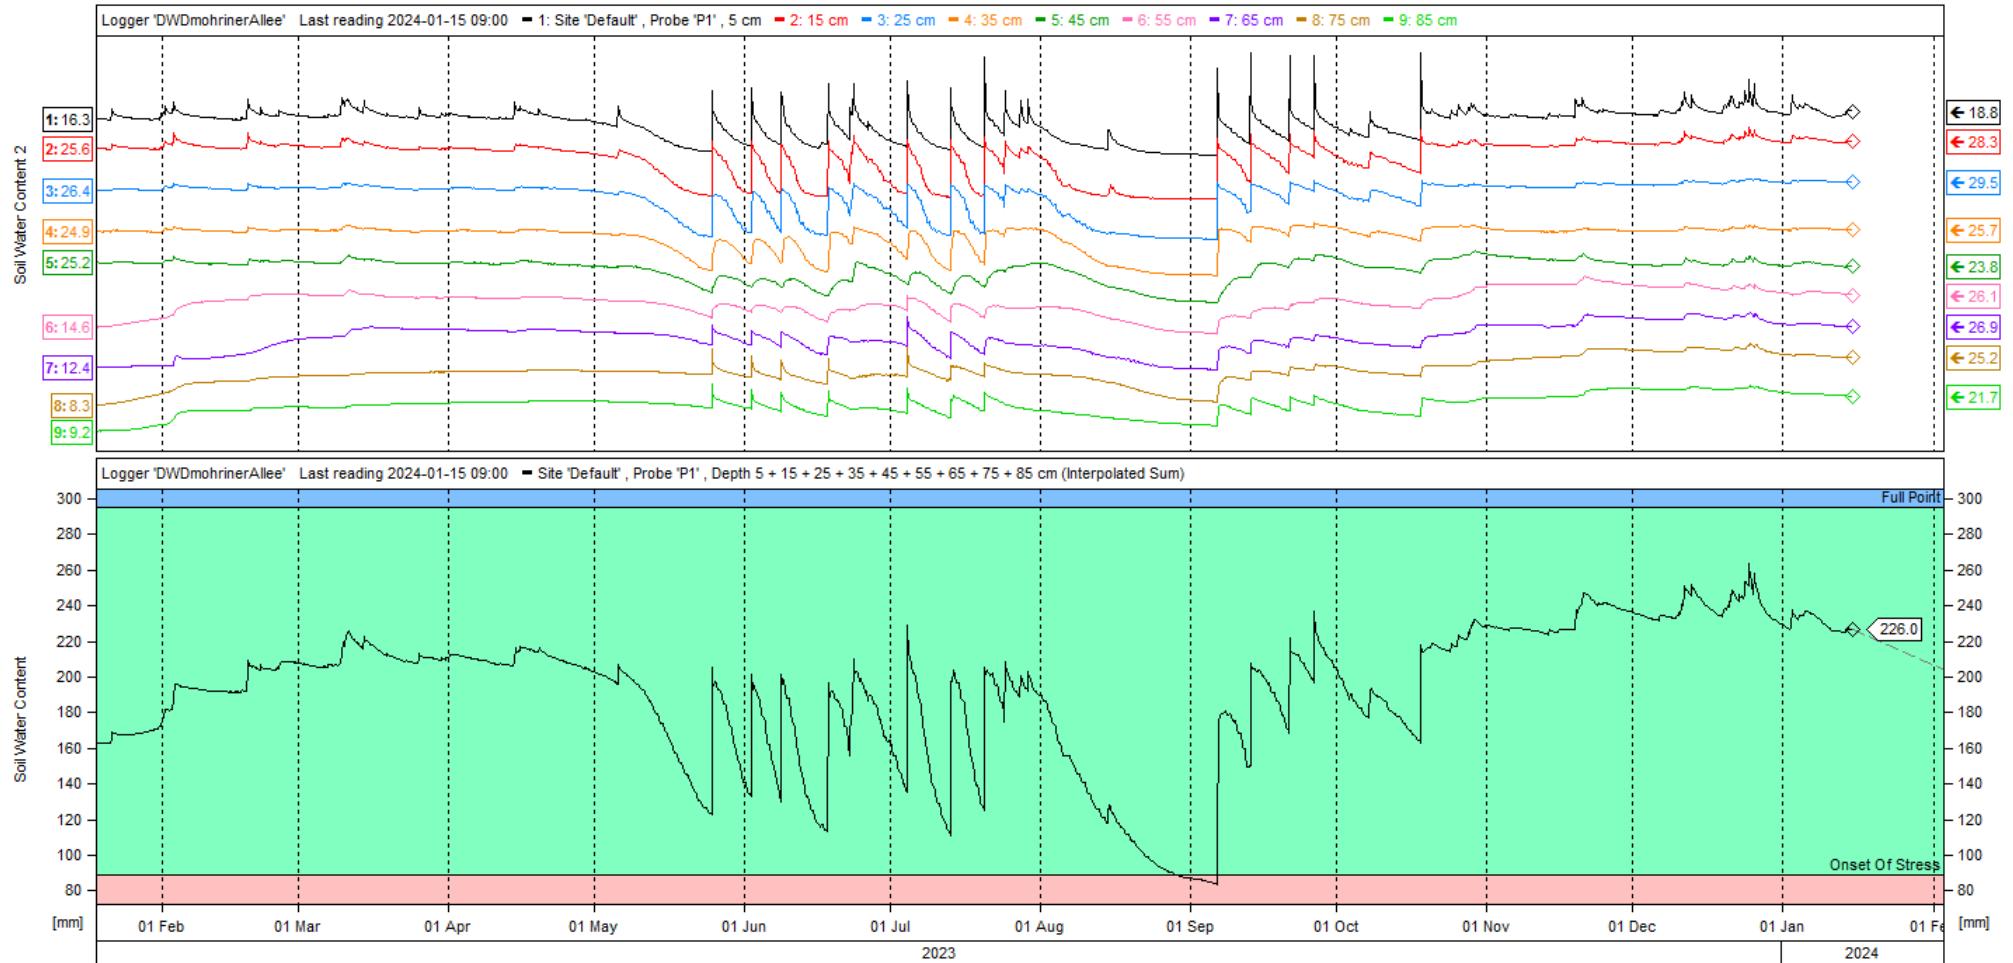

Mohriner Allee

Logger DWDmohrinerAllee - Last Reading 2024-01-15 09:00