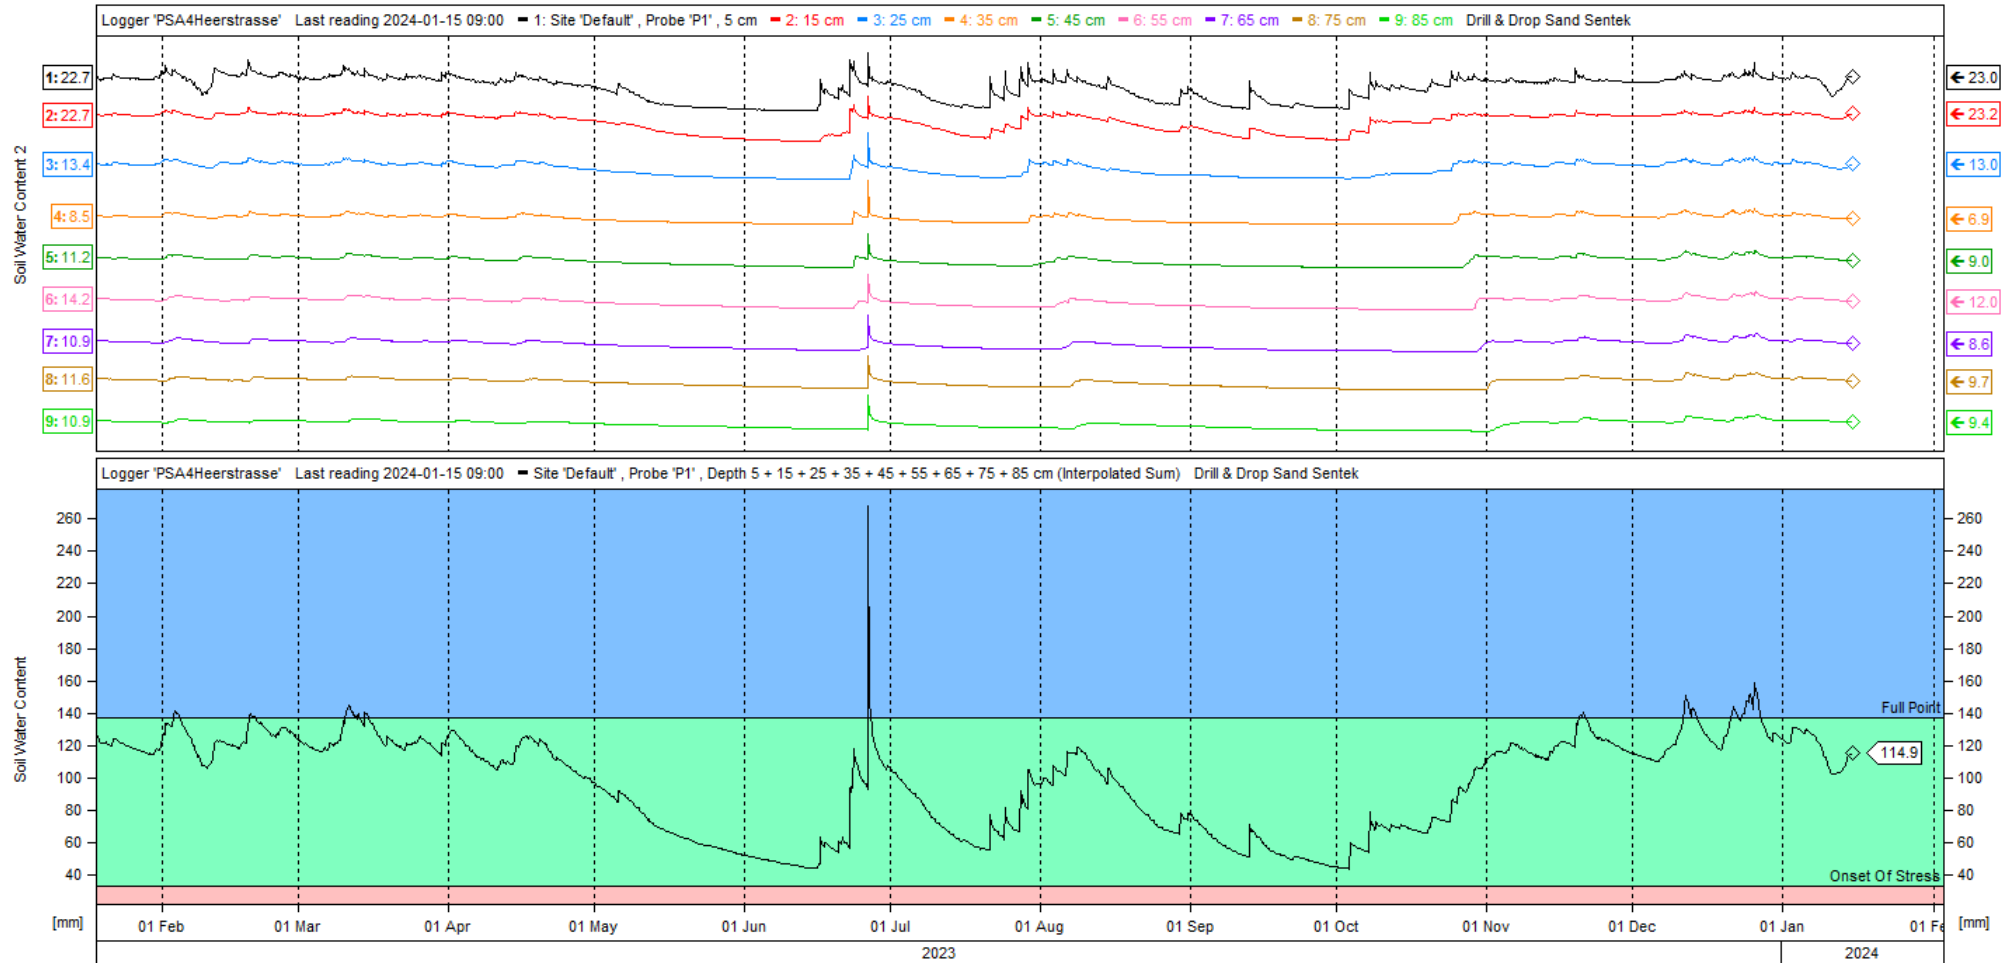

Messungen der Bodenfeuchte

Die nachfolgenden Diagramme weisen den Bodenfeuchtegehalt an 13 verschiedenen Standorten (Abb. 1) im Berliner Stadtgebiet während des Zeitraums vom 01.01.2022 - 15.01.2024 auf.

Seit Mitte Januar 2023 sind Bodenfeuchte- und Bodentemperaturdaten über das [Wasserportal Berlin](#) tagesaktuell verfügbar. Die bisherigen 13 Messpunkte wurden um 10 (rote Messpunkte) auf nunmehr 23 Messpunkte, verteilt über das gesamte Berliner Stadtgebiet, erweitert. Über eine Downloadfunktion besteht nun zudem die Möglichkeit entsprechende Messdaten als Rohdaten im .csv Format abzufragen.

Wichtig: Die Darstellung der Bodenfeuchte, auch die Jahresübersicht, ist in dieser Form das letzte Mal erschienen.

Abbildung 1: Messpunkte der Bodenfeuchte im Stadtgebiet bis in eine Tiefe von 85 cm

PSA3Buergerpark

Logger PSA3Buergerpark - Last Reading 2024-01-15 12:00

PSA4Heerstrasse

Logger PSA4Heerstrasse - Last Reading 2024-01-15 09:00

PSA2Tiergarten

Logger PSA2Tiergarten - Last Reading 2024-01-15 08:00

PSA1Berliner Straße