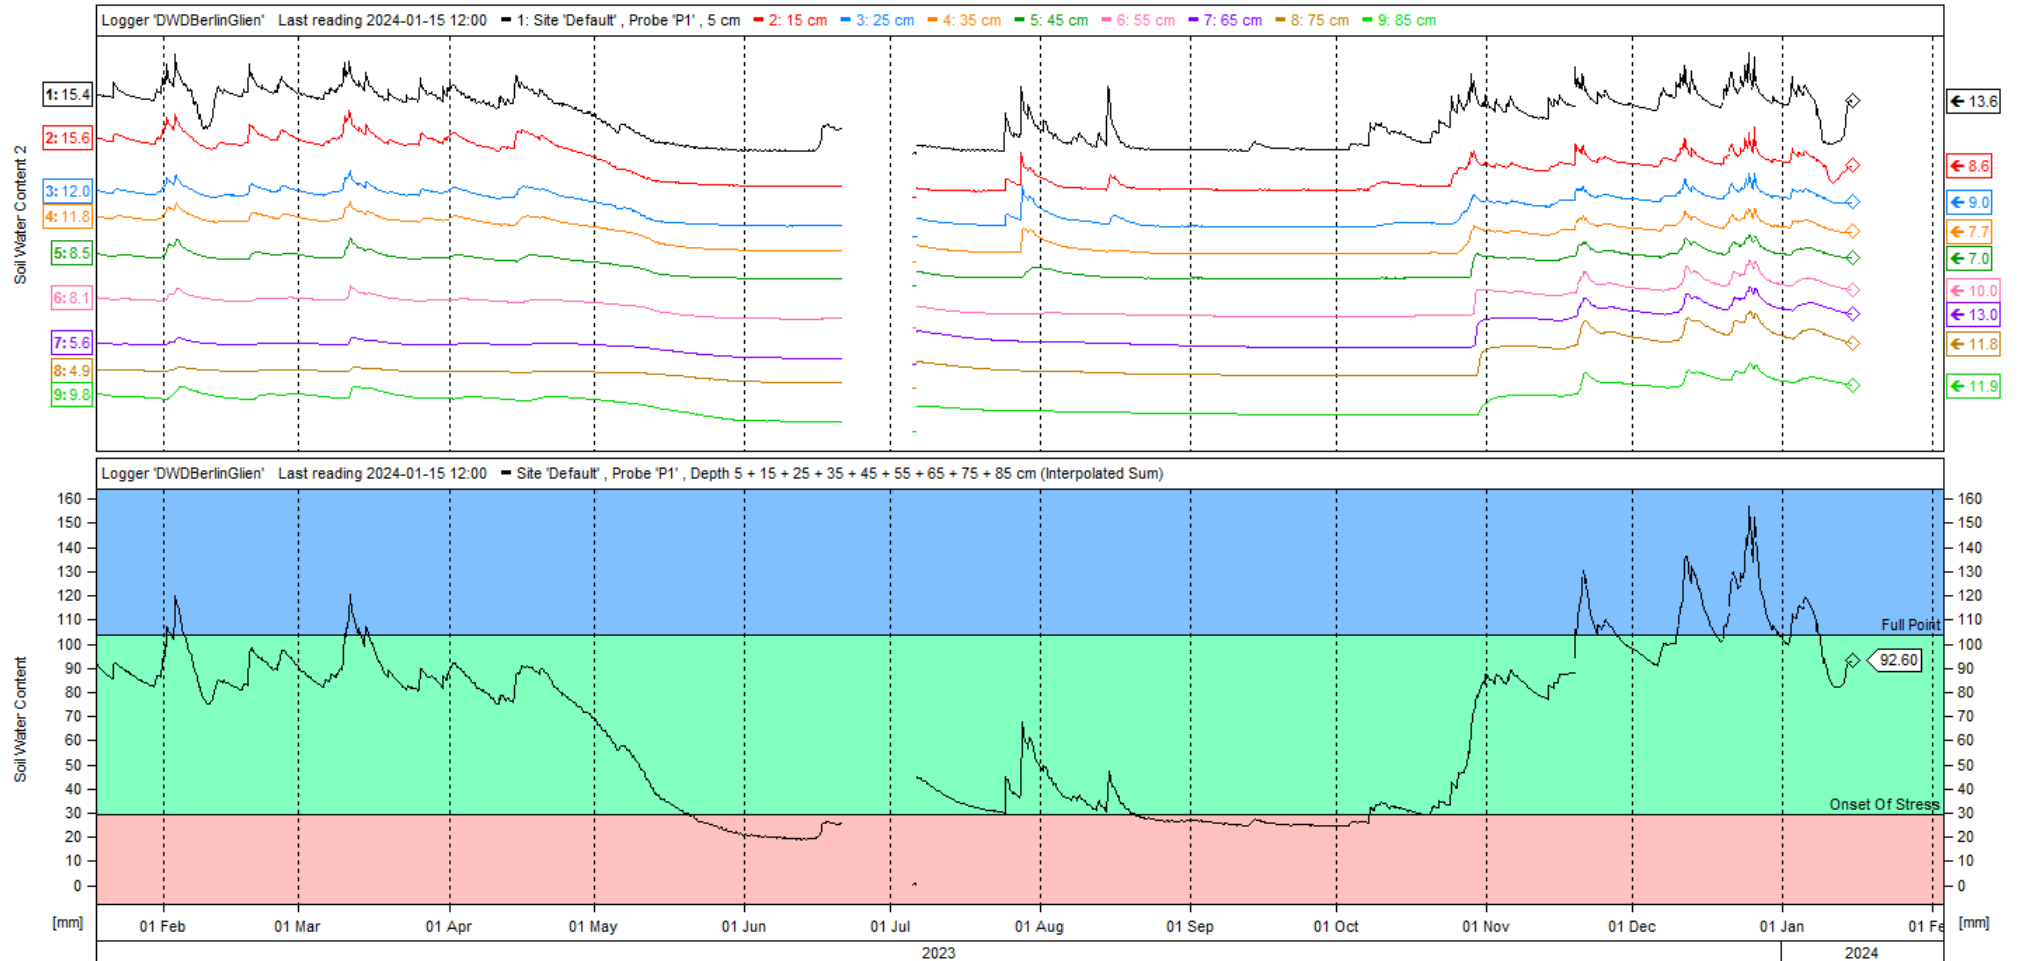

Messungen der Bodenfeuchte

Die nachfolgenden Diagramme weisen den Bodenfeuchtegehalt an 13 verschiedenen Standorten (Abb. 1) im Berliner Stadtgebiet während des Zeitraums vom 01.01.2022 - 15.01.2024 auf.

Seit Mitte Januar 2023 sind Bodenfeuchte- und Bodentemperaturdaten über das [Wasserportal Berlin](#) tagesaktuell verfügbar. Die bisherigen 13 Messpunkte wurden um 10 (rote Messpunkte) auf nunmehr 23 Messpunkte, verteilt über das gesamte Berliner Stadtgebiet, erweitert. Über eine Downloadfunktion besteht nun zudem die Möglichkeit entsprechende Messdaten als Rohdaten im .csv Format abzufragen.

Logger PflABerlin13Marz - Last Reading 2024-01-15 12:00

PSA5Sternenwarte

Logger PSA5Sternenwarte - Last Reading 2024-01-15 12:00

PSA6Plaenterwald

Logger PSA6Plaenterwald - Last Reading 2024-01-15 12:00

DWDBerlinGlien

Logger DWDBerlinGlien - Last Reading 2024-01-15 12:00

PSA7Ruebezahl

Logger PSA7Ruebezahl - Last Reading 2024-01-15 12:00

PSA8Mueggelheimer Damm Ost

Logger PSA8MueggelOst - Last Reading 2024-01-15 09:00

PSA9 Hahneberg