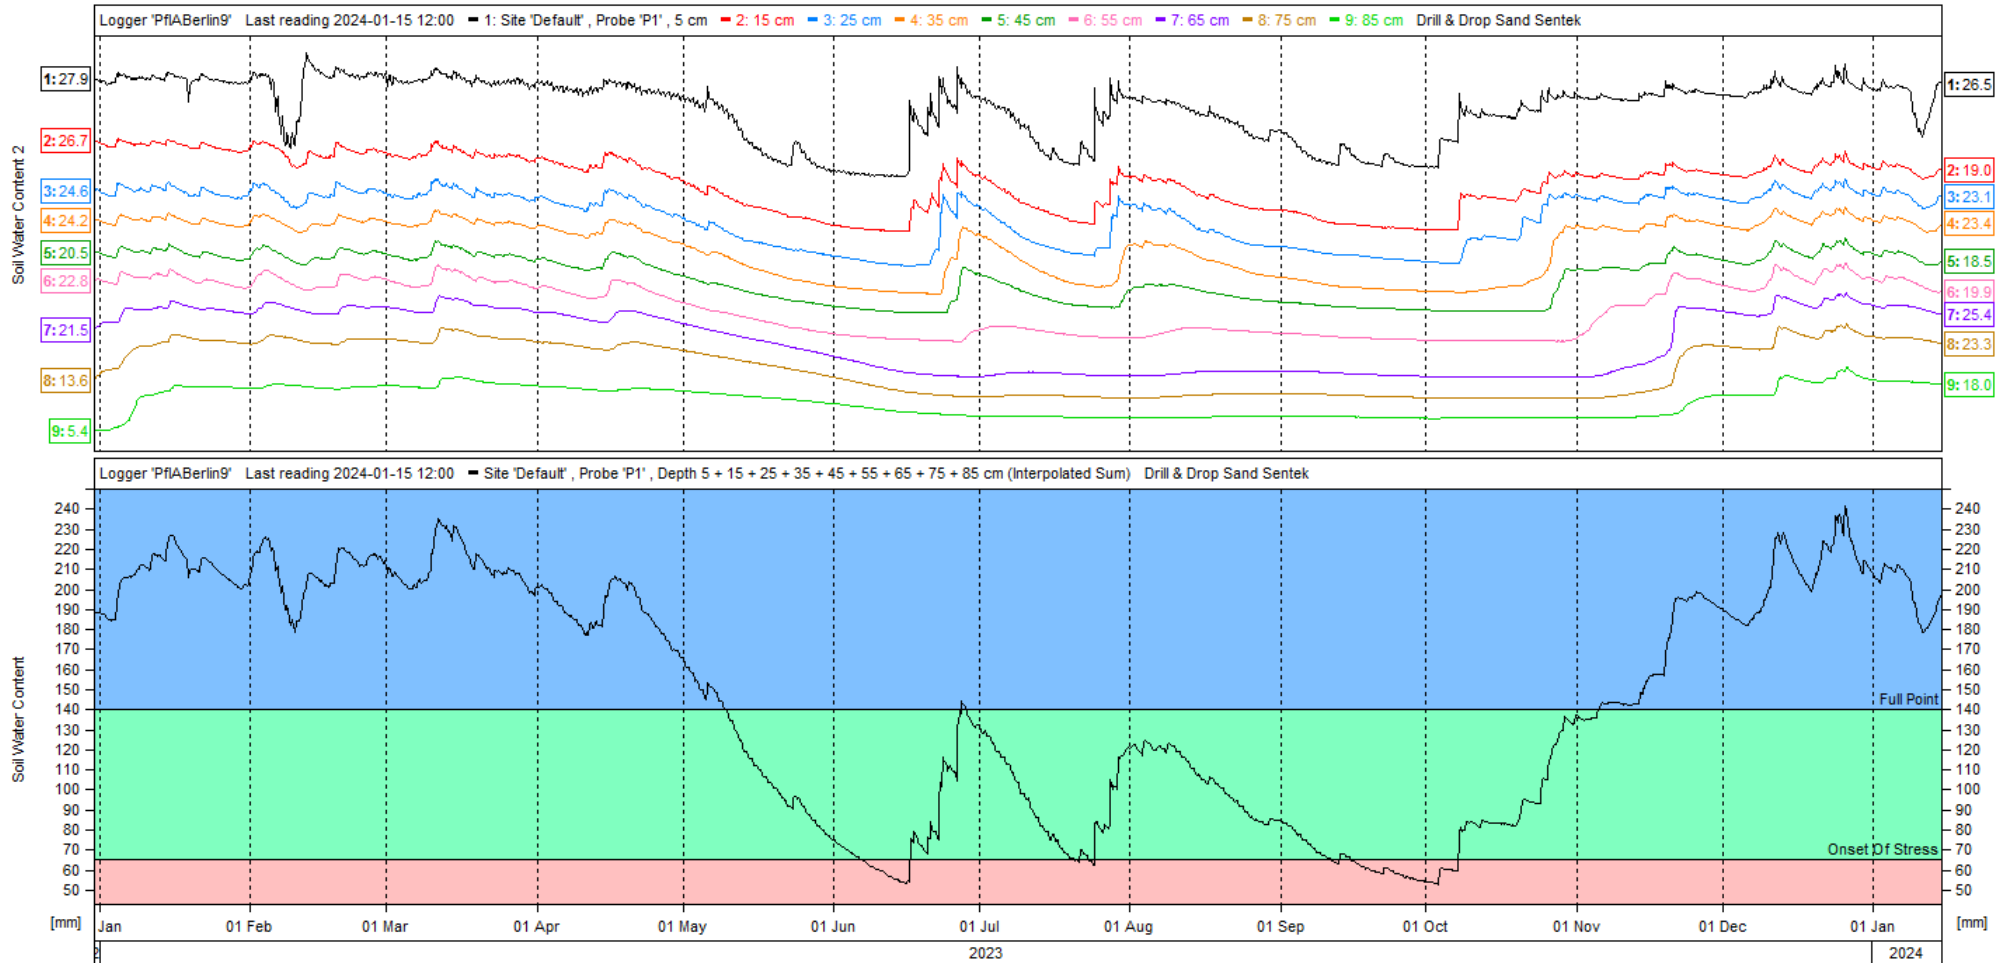

PSA9 Hahneberg

Logger PflABerlin9 - Last Reading 2024-01-15 12:00