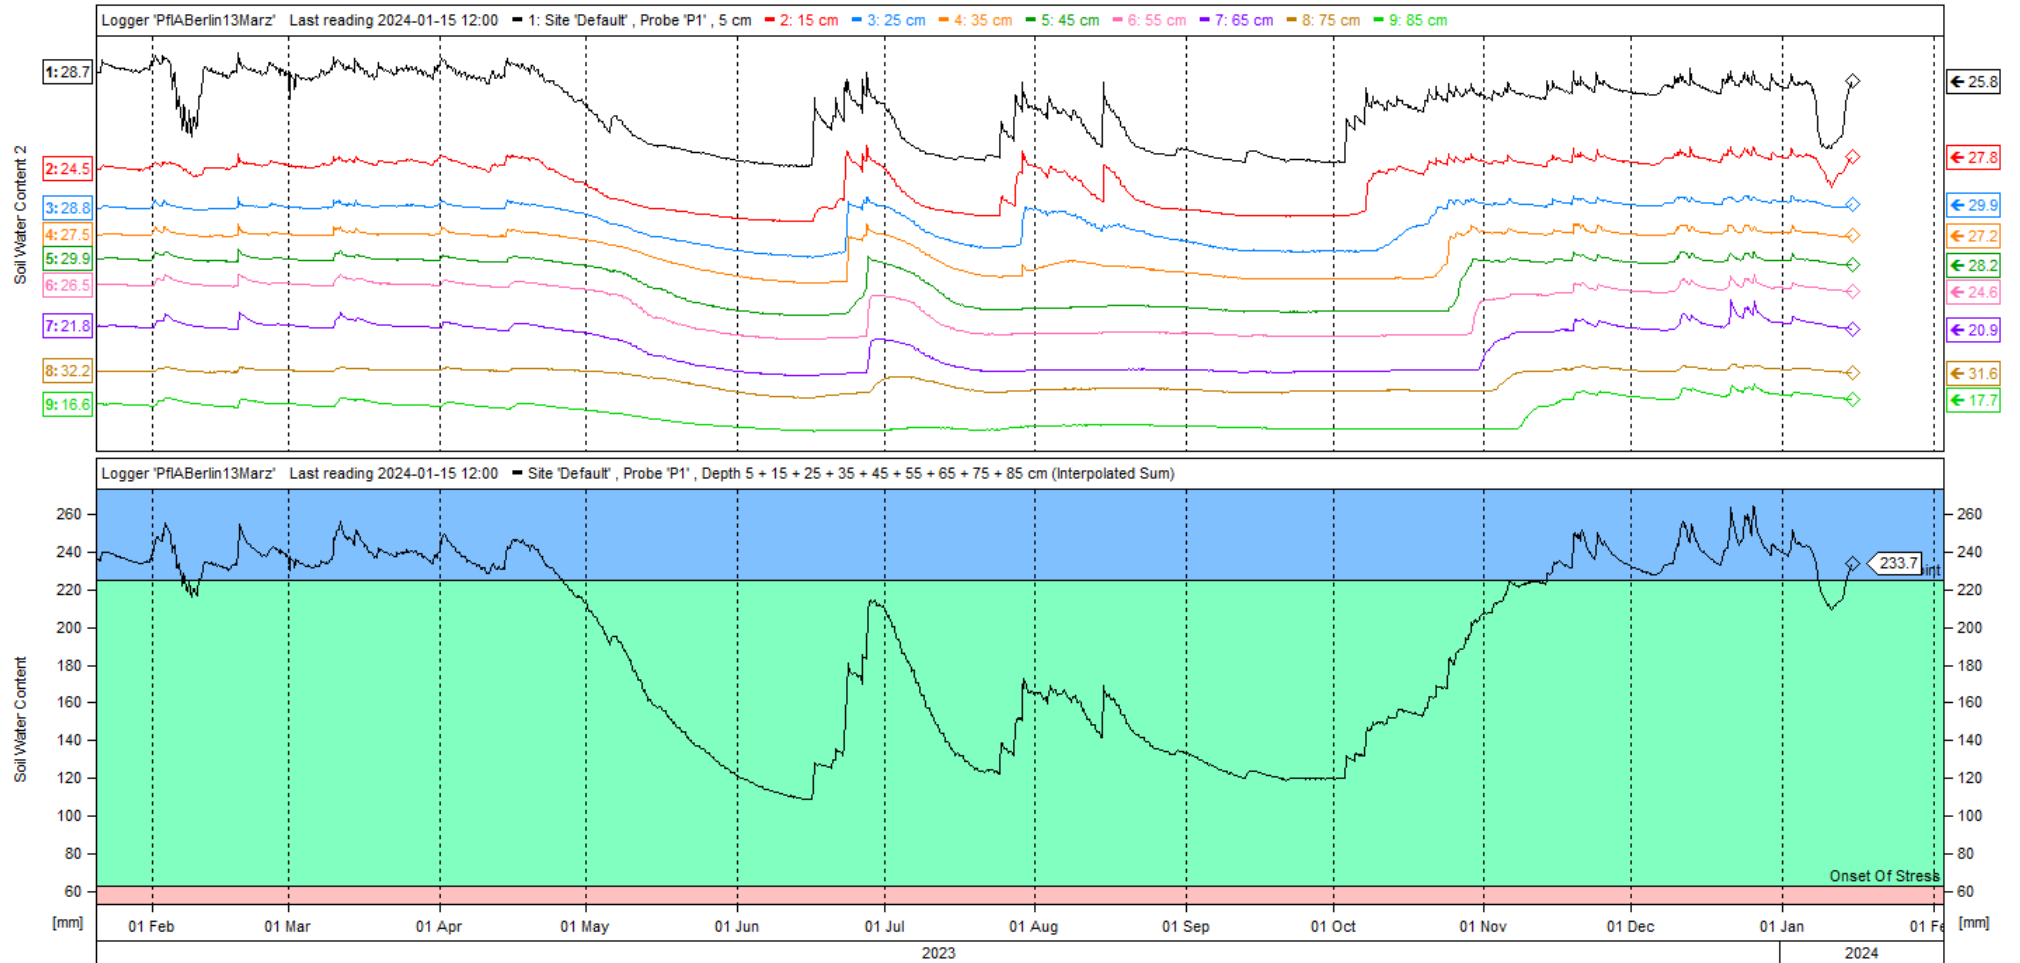

PSA13 Marzahn

Logger PflABerlin13Marz - Last Reading 2024-01-15 12:00