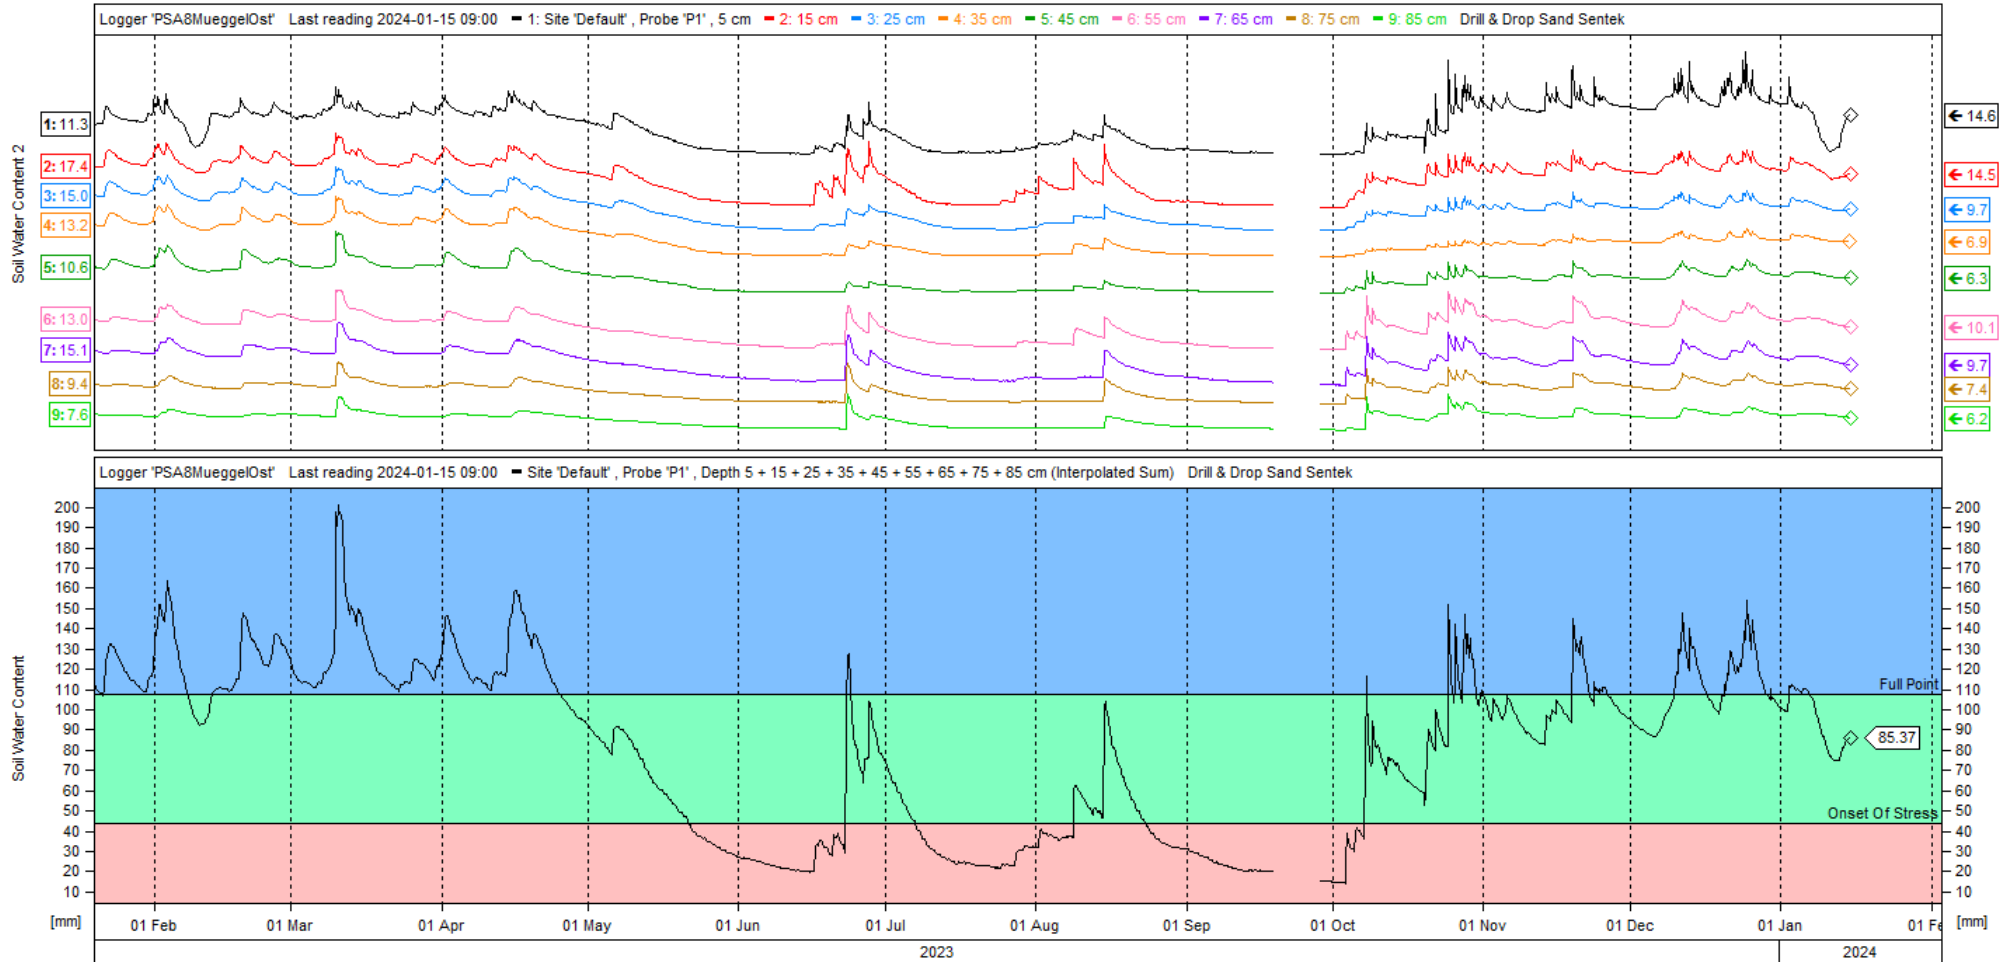

Messungen der Bodenfeuchte

Die nachfolgenden Diagramme weisen den Bodenfeuchtegehalt an 13 verschiedenen Standorten (Abb. 1) im Berliner Stadtgebiet während des Zeitraums vom 01.01.2022 - 15.01.2024 auf.

Seit Mitte Januar 2023 sind Bodenfeuchte- und Bodentemperaturdaten über das [Wasserportal Berlin](#) tagesaktuell verfügbar. Die bisherigen 13 Messpunkte wurden um 10 (rote Messpunkte) auf nunmehr 23 Messpunkte, verteilt über das gesamte Berliner Stadtgebiet, erweitert. Über eine Downloadfunktion besteht nun zudem die Möglichkeit entsprechende Messdaten als Rohdaten im .csv Format abzufragen.

Wichtig: Die Darstellung der Bodenfeuchte, auch die Jahresübersicht, ist in dieser Form das letzte Mal erschienen.

Abbildung 1: Messpunkte der Bodenfeuchte im Stadtgebiet bis in eine Tiefe von 85 cm

PSA3Buergerpark

Logger DWDBerlinGlien - Last Reading 2024-01-15 12:00

PSA7Ruebezahl

Logger PSA7Ruebezahl - Last Reading 2024-01-15 12:00

PSA8Mueggelheimer Damm Ost

Logger PSA8MueggelOst - Last Reading 2024-01-15 09:00

PSA9 Hahneberg