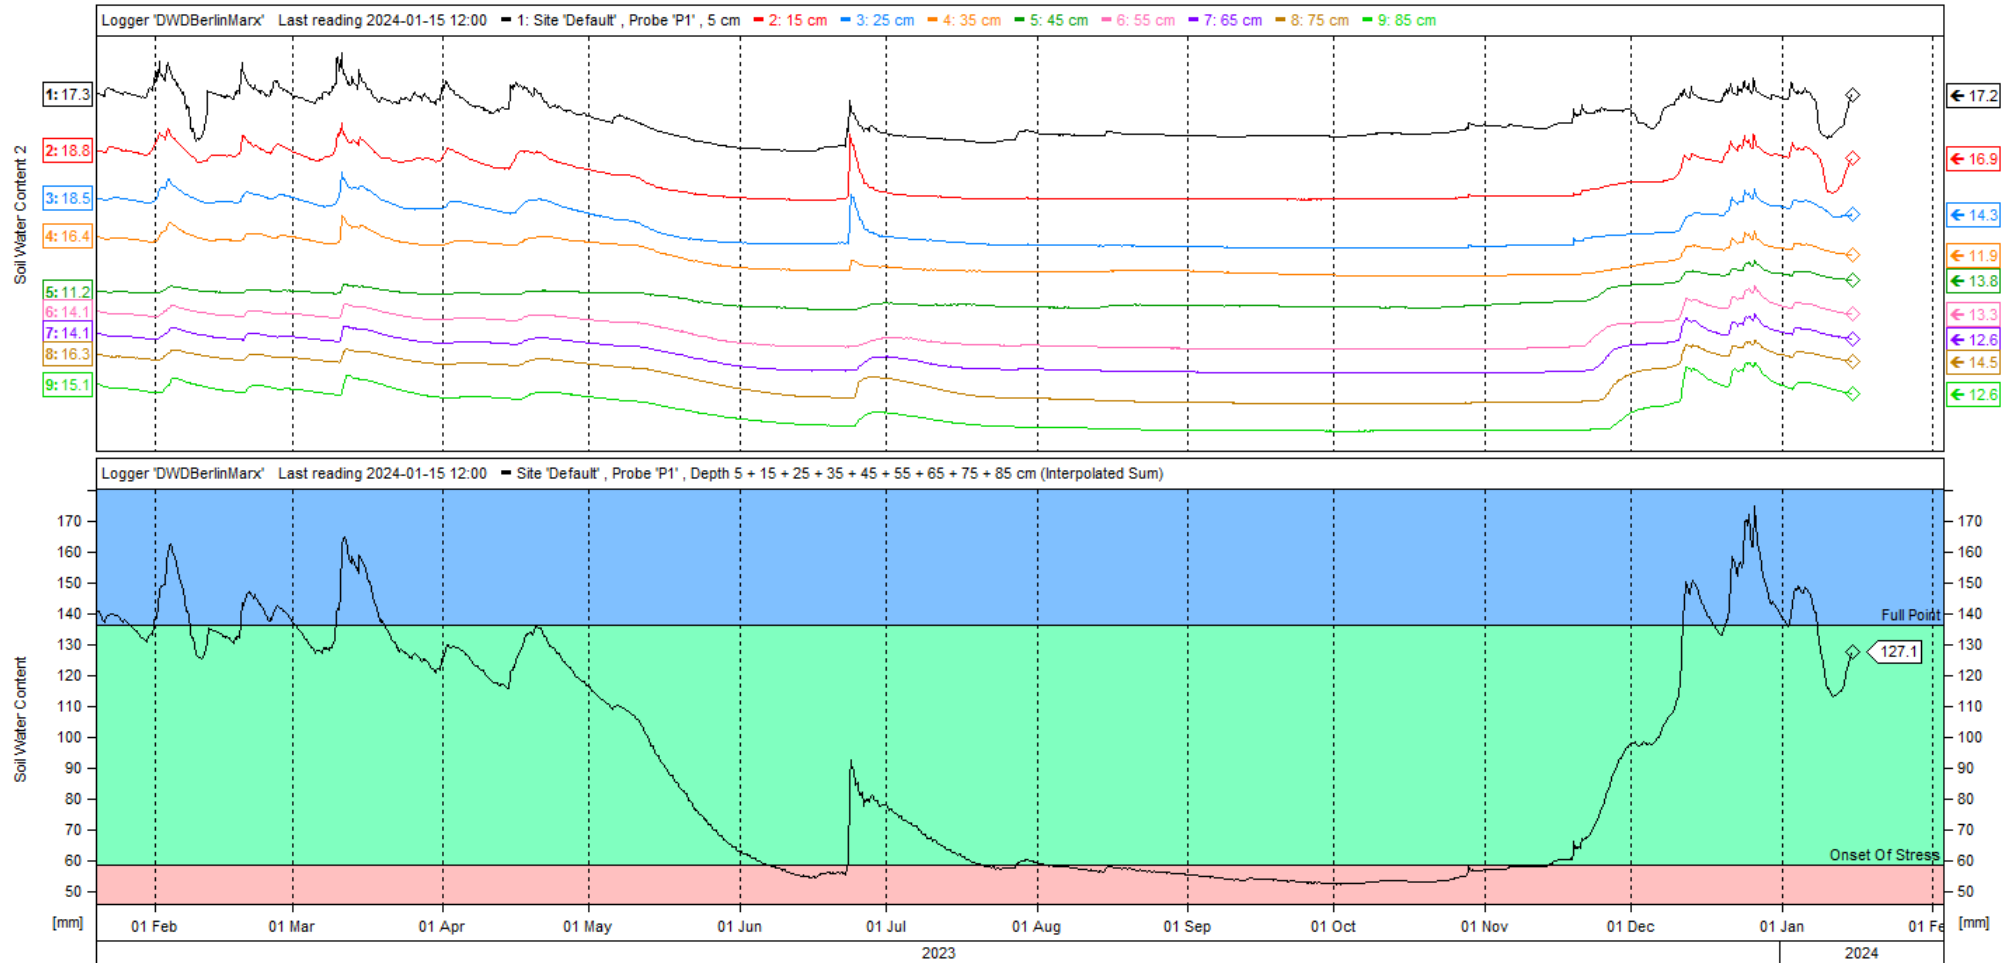

Messungen der Bodenfeuchte

Die nachfolgenden Diagramme weisen den Bodenfeuchtegehalt an 13 verschiedenen Standorten (Abb. 1) im Berliner Stadtgebiet während des Zeitraums vom 01.01.2022 - 15.01.2024 auf.

Seit Mitte Januar 2023 sind Bodenfeuchte- und Bodentemperaturdaten über das [Wasserportal Berlin](#) tagesaktuell verfügbar. Die bisherigen 13 Messpunkte wurden um 10 (rote Messpunkte) auf nunmehr 23 Messpunkte, verteilt über das gesamte Berliner Stadtgebiet, erweitert. Über eine Downloadfunktion besteht nun zudem die Möglichkeit entsprechende Messdaten als Rohdaten im .csv Format abzufragen.

Wichtig: Die Darstellung der Bodenfeuchte, auch die Jahresübersicht, ist in dieser Form das letzte Mal erschienen.

Abbildung 1: Messpunkte der Bodenfeuchte im Stadtgebiet bis in eine Tiefe von 85 cm

PSA3Buergerpark

Logger PSA1BerlinerStr - Last Reading 2024-01-15 12:00

Mohriner Allee

Logger DWDmohrinerAllee - Last Reading 2024-01-15 09:00

DWDBerlinMarx

Logger DWDBerlinMarx - Last Reading 2024-01-15 12:00

PSA13 Marzahn