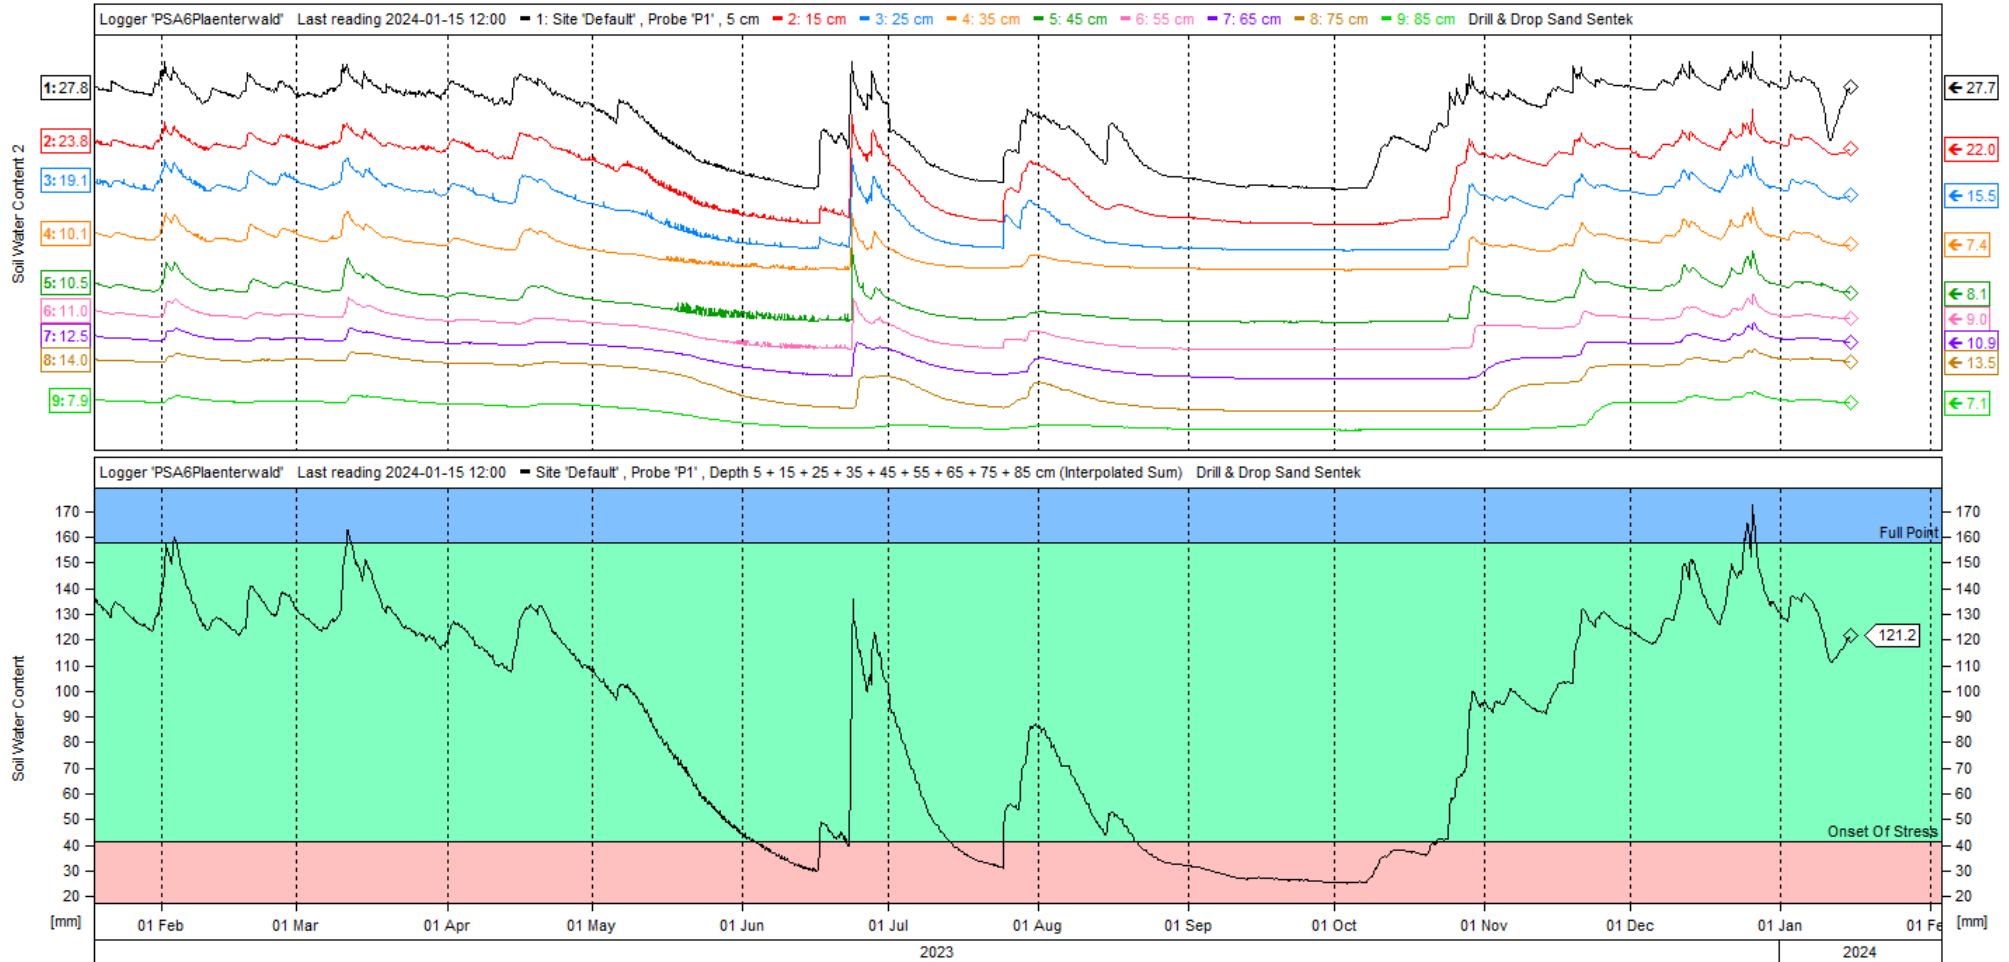

Messungen der Bodenfeuchte

Die nachfolgenden Diagramme weisen den Bodenfeuchtegehalt an 13 verschiedenen Standorten (Abb. 1) im Berliner Stadtgebiet während des Zeitraums vom 01.01.2022 - 15.01.2024 auf.

Seit Mitte Januar 2023 sind Bodenfeuchte- und Bodentemperaturdaten über das [Wasserportal Berlin](#) tagesaktuell verfügbar. Die bisherigen 13 Messpunkte wurden um 10 (rote Messpunkte) auf nunmehr 23 Messpunkte, verteilt über das gesamte Berliner Stadtgebiet, erweitert. Über eine Downloadfunktion besteht nun zudem die Möglichkeit entsprechende Messdaten als Rohdaten im .csv Format abzufragen.

Logger PflABerlin13Marz - Last Reading 2024-01-15 12:00

PSA5Sternenwarte

Logger PSA5Sternenwarte - Last Reading 2024-01-15 12:00

PSA6Plaenterwald

Logger PSA6Plaenterwald - Last Reading 2024-01-15 12:00

DWDBerlinGlien

Logger DWDBerlinGlien - Last Reading 2024-01-15 12:00

PSA7Ruebezahl

Logger PSA7Ruebezahl - Last Reading 2024-01-15 12:00

PSA8Mueggelheimer Damm Ost

Logger PSA8MueggelOst - Last Reading 2024-01-15 09:00

PSA9 Hahneberg