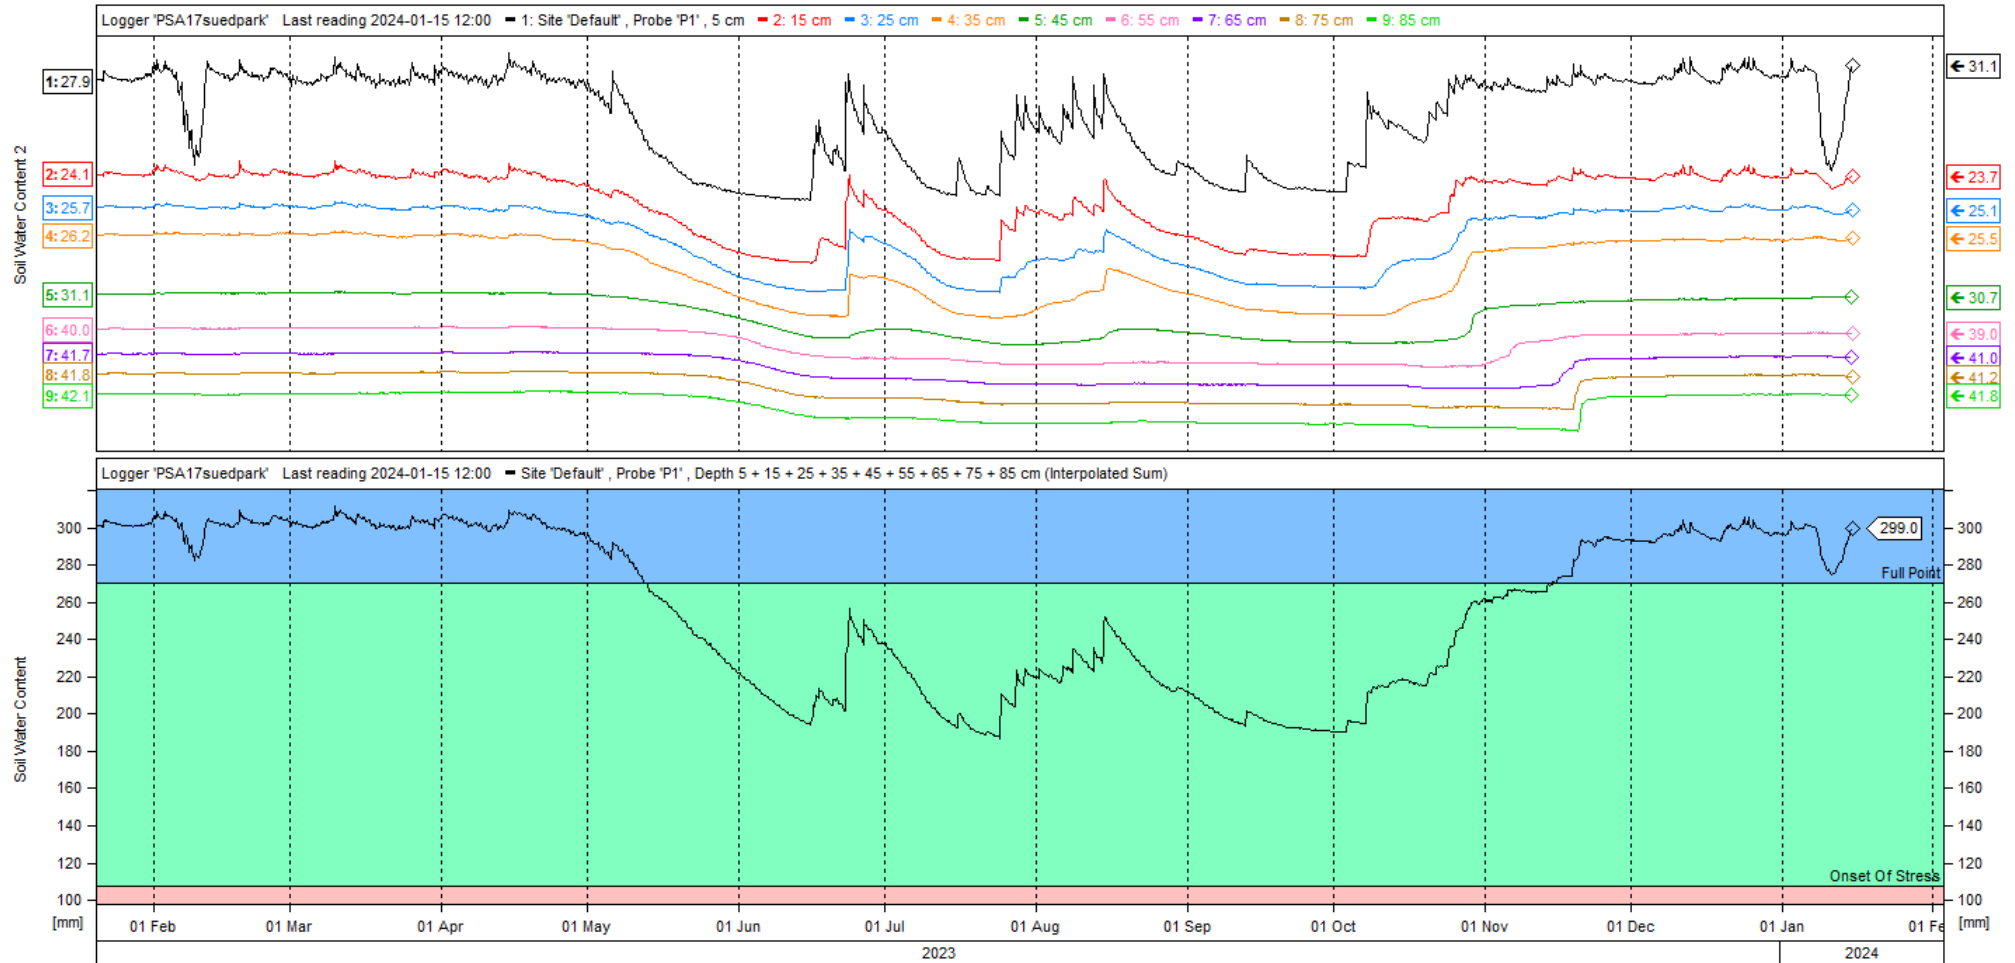

Messungen der Bodenfeuchte

Die nachfolgenden Diagramme weisen den Bodenfeuchtegehalt an 13 verschiedenen Standorten (Abb. 1) im Berliner Stadtgebiet während des Zeitraums vom 01.01.2022 - 15.01.2024 auf.

Seit Mitte Januar 2023 sind Bodenfeuchte- und Bodentemperaturdaten über das [Wasserportal Berlin](#) tagesaktuell verfügbar. Die bisherigen 13 Messpunkte wurden um 10 (rote Messpunkte) auf nunmehr 23 Messpunkte, verteilt über das gesamte Berliner Stadtgebiet, erweitert. Über eine Downloadfunktion besteht nun zudem die Möglichkeit entsprechende Messdaten als Rohdaten im .csv Format abzufragen.

PSA15 Bucher Chaussee

Logger PSA15bucherchaus - Last Reading 2024-01-15 12:00

PSA16 Krugwiesen

Logger PSA16krugwiesen - Last Reading 2024-01-15 12:00

PSA17 Suedpark

Logger PSA17suedpark - Last Reading 2024-01-15 12:00

PSA18 Pfaueninsel

Logger PSA18Pfaueninsel - Last Reading 2024-01-15 12:00