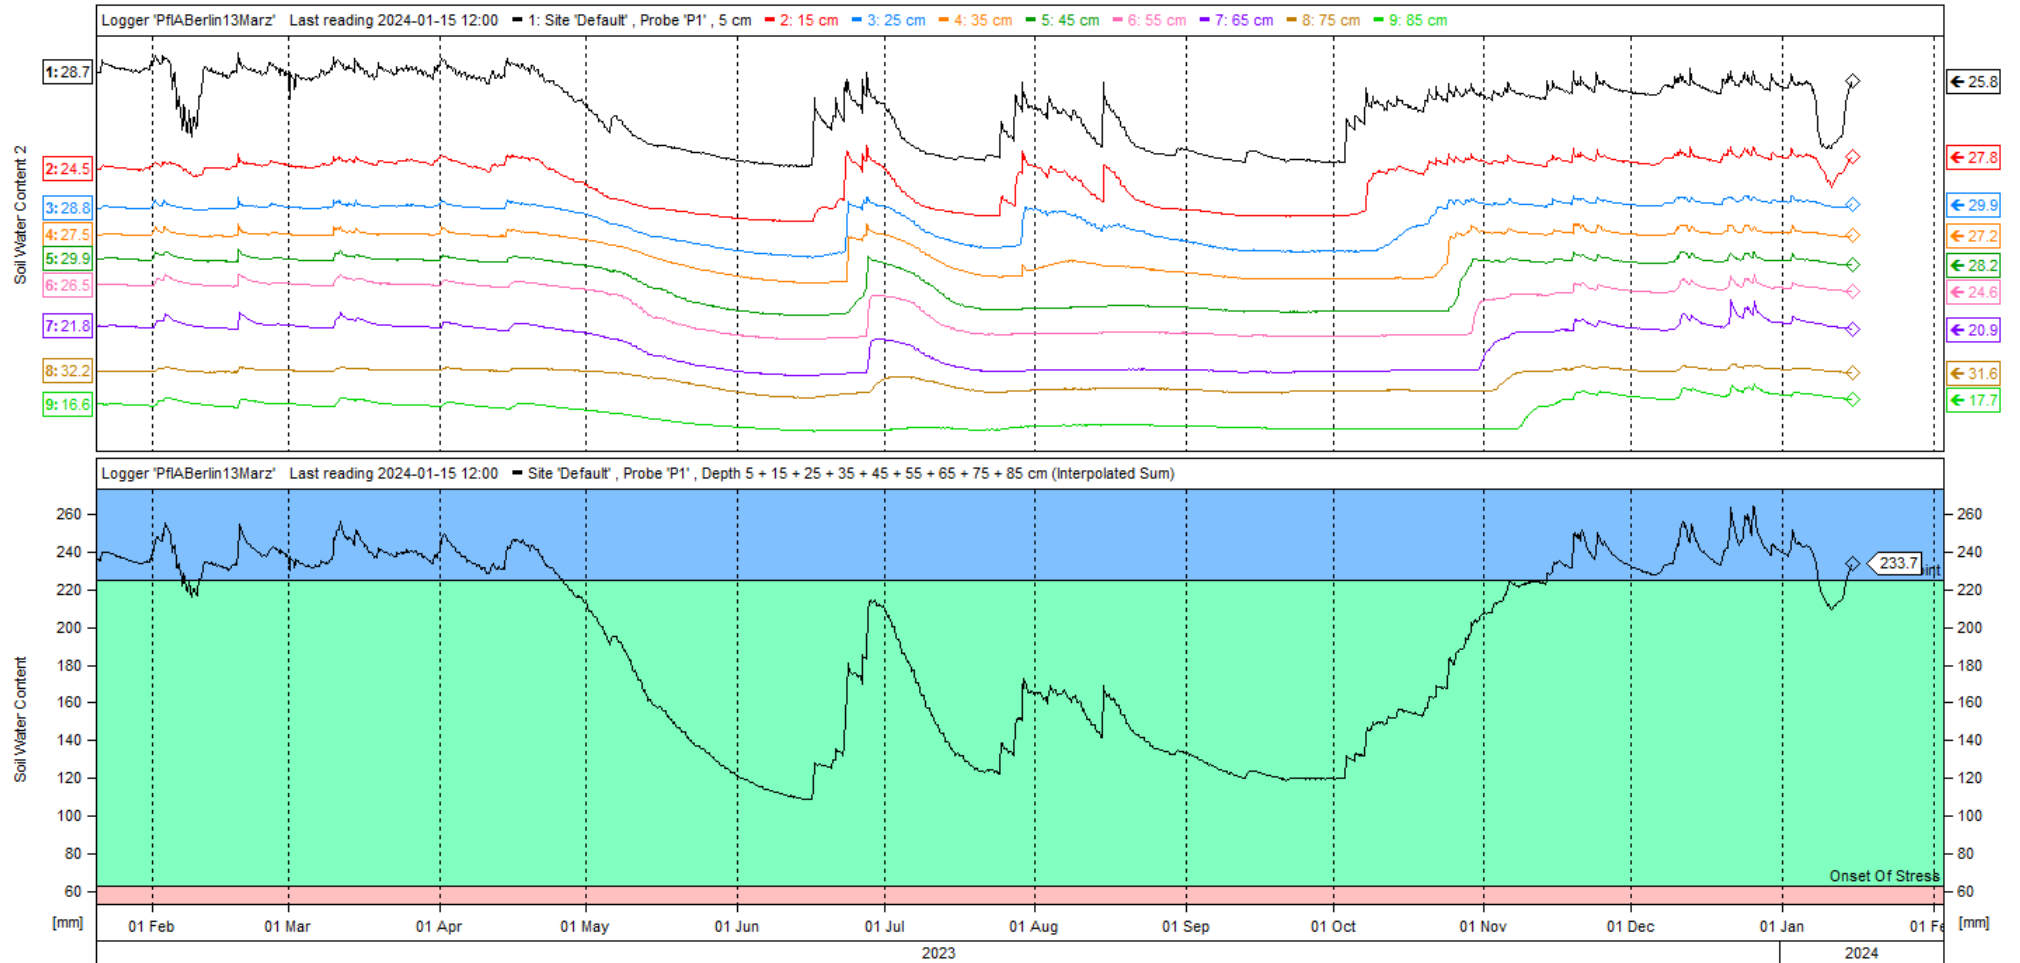

Messungen der Bodenfeuchte

Die nachfolgenden Diagramme weisen den Bodenfeuchtegehalt an 13 verschiedenen Standorten (Abb. 1) im Berliner Stadtgebiet während des Zeitraums vom 01.01.2022 - 15.01.2024 auf.

Seit Mitte Januar 2023 sind Bodenfeuchte- und Bodentemperaturdaten über das [Wasserportal Berlin](#) tagesaktuell verfügbar. Die bisherigen 13 Messpunkte wurden um 10 (rote Messpunkte) auf nunmehr 23 Messpunkte, verteilt über das gesamte Berliner Stadtgebiet, erweitert. Über eine Downloadfunktion besteht nun zudem die Möglichkeit entsprechende Messdaten als Rohdaten im .csv Format abzufragen.

Logger PflABerlin9 - Last Reading 2024-01-15 12:00

PSA 10 Schlossgarten Charlottenburg

Logger PflABerlin10Schl - Last Reading 2024-01-15 12:00

PSA11 Humboldthain

Logger PflABerlin11Humb - Last Reading 2024-01-15 12:00

PSA12 Schillingbruecke

Logger PflABerlin12Schi - Last Reading 2024-01-15 12:00

PSA13 Marzahn

Logger PflABerlin13Marz - Last Reading 2024-01-15 12:00

PSA14 Wiltinger Straße

Logger PSA14wiltinger - Last Reading 2024-01-15 12:00