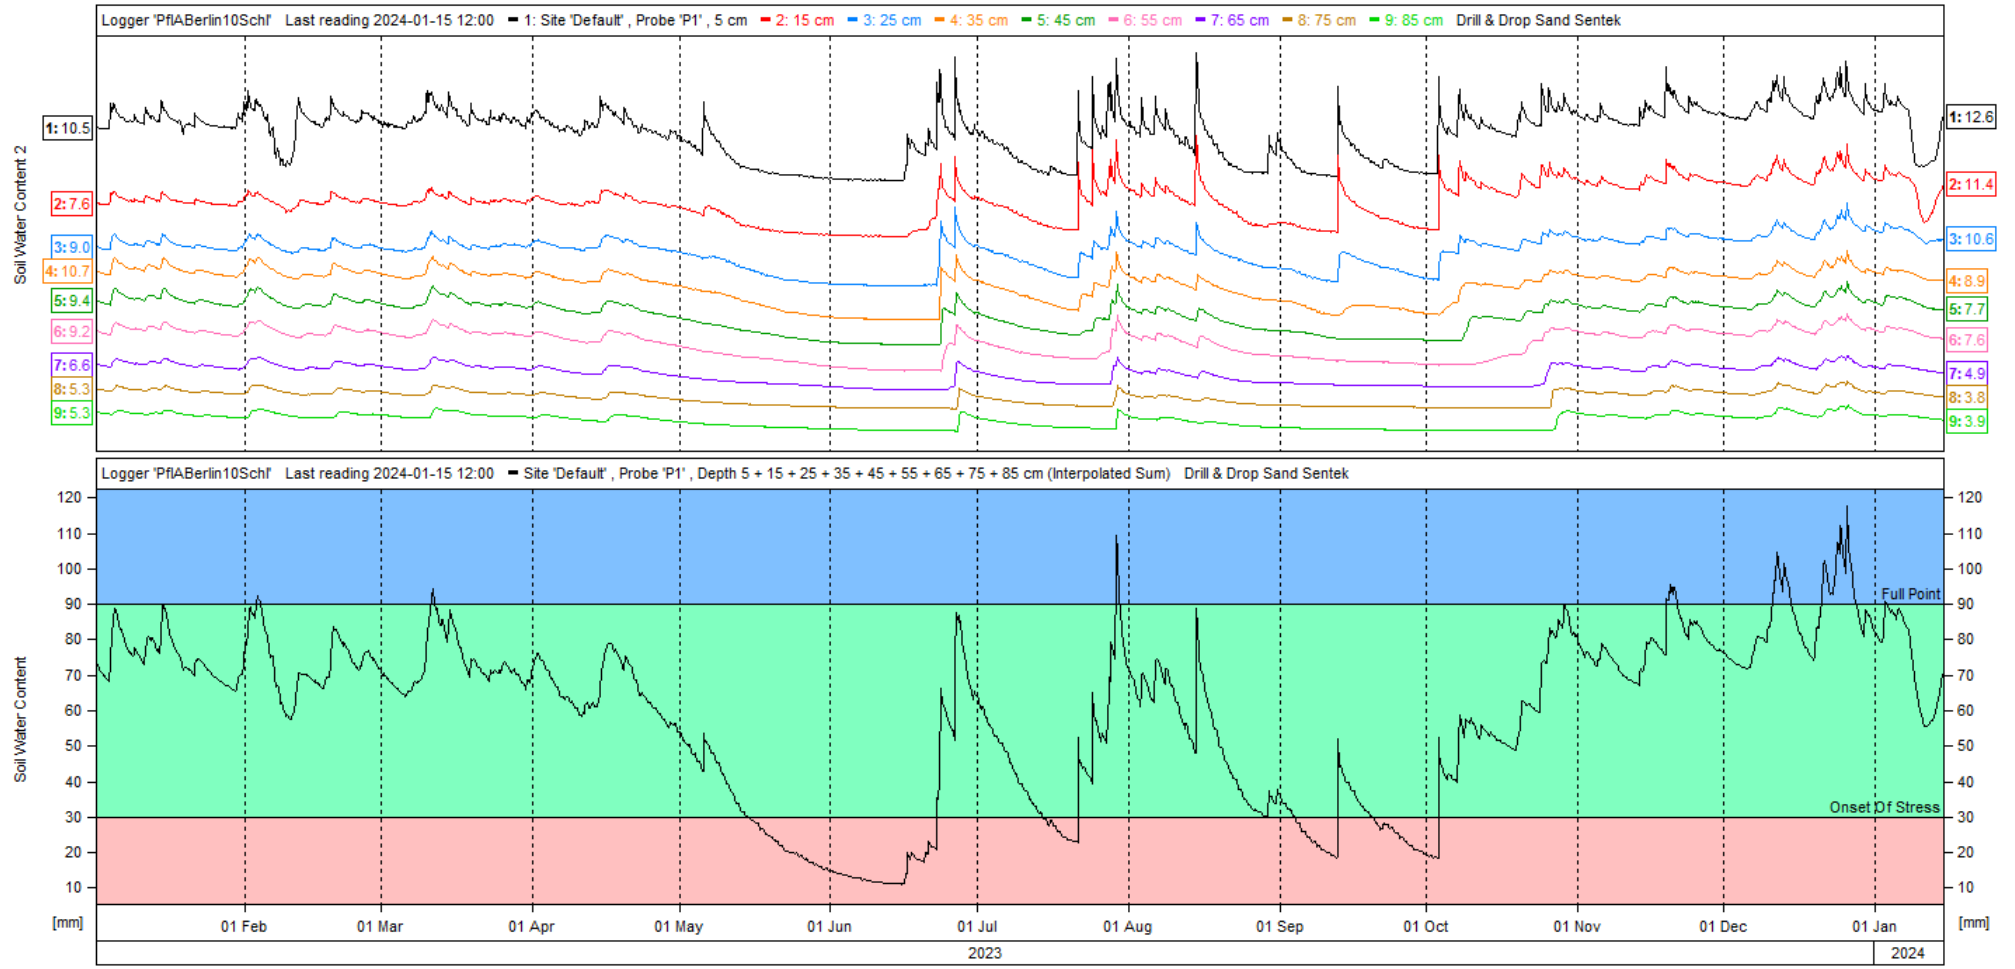

PSA 10 Schlossgarten Charlottenburg

Logger PflABerlin10Schl - Last Reading 2024-01-15 12:00