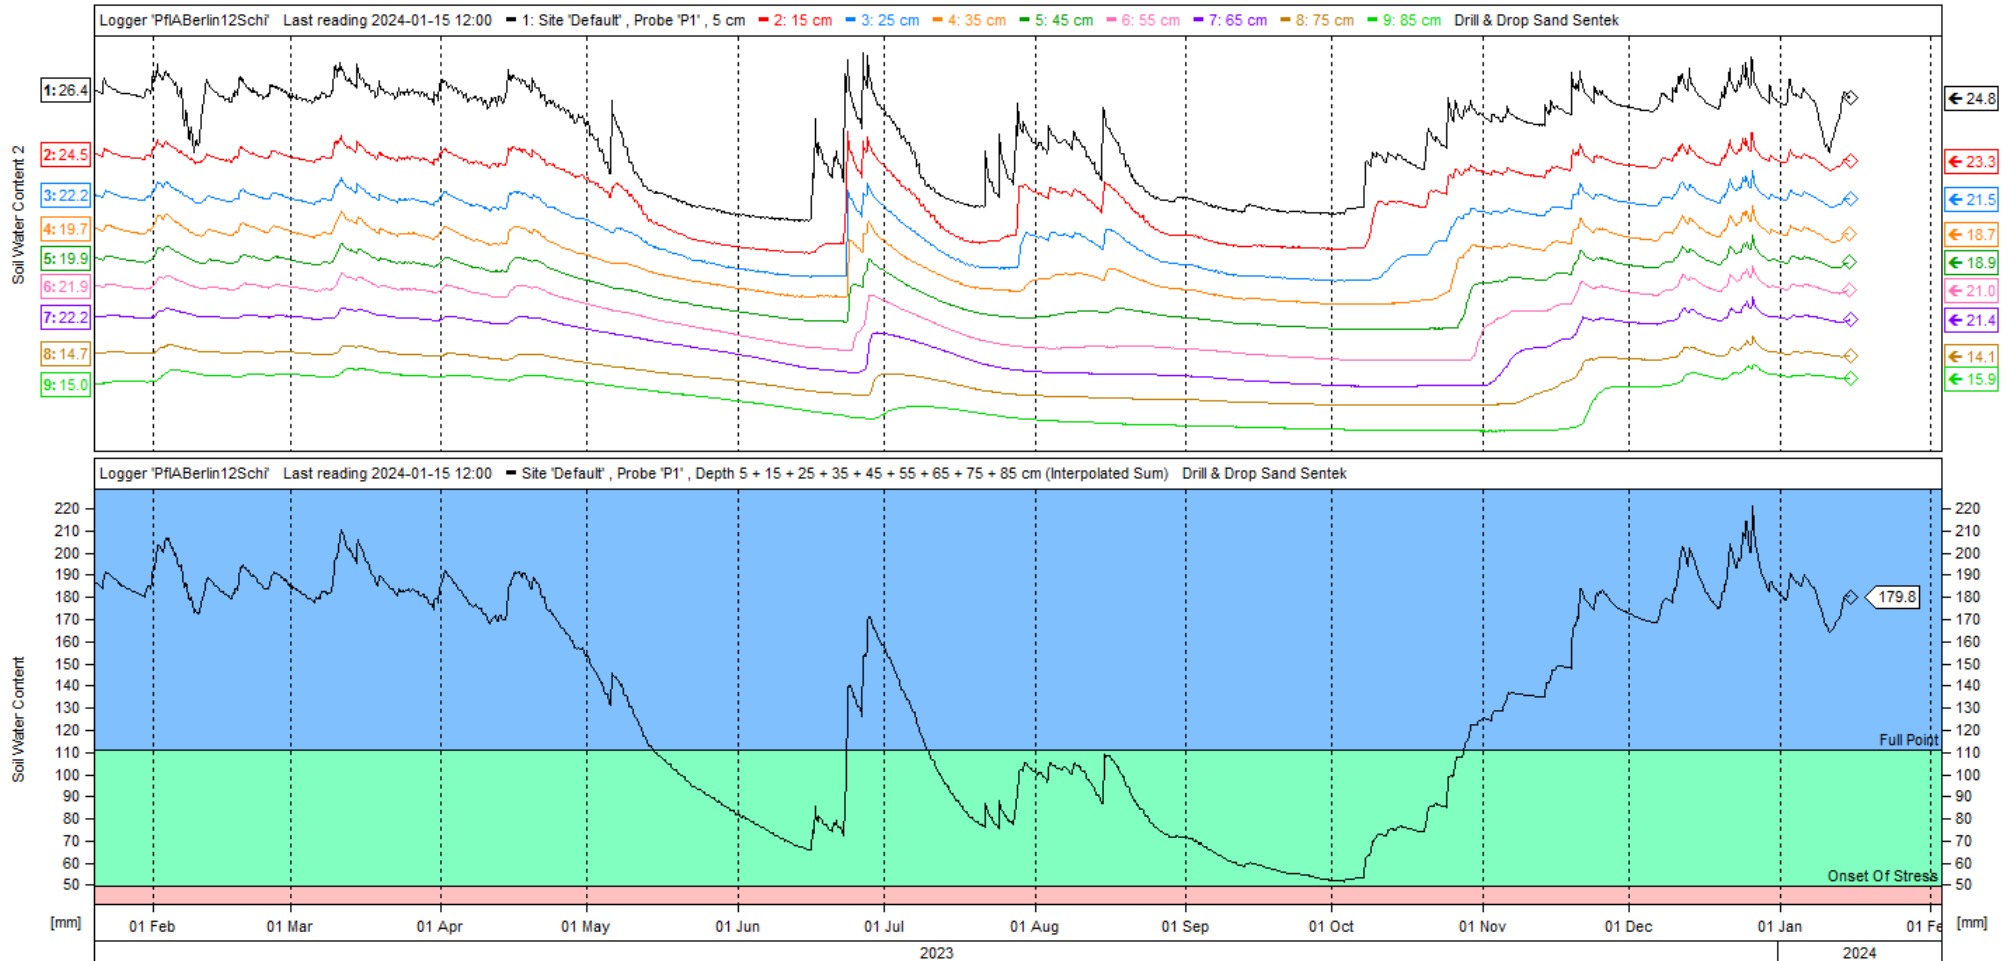

Messungen der Bodenfeuchte

Die nachfolgenden Diagramme weisen den Bodenfeuchtegehalt an 13 verschiedenen Standorten (Abb. 1) im Berliner Stadtgebiet während des Zeitraums vom 01.01.2022 - 15.01.2024 auf.

Seit Mitte Januar 2023 sind Bodenfeuchte- und Bodentemperaturdaten über das [Wasserportal Berlin](#) tagesaktuell verfügbar. Die bisherigen 13 Messpunkte wurden um 10 (rote Messpunkte) auf nunmehr 23 Messpunkte, verteilt über das gesamte Berliner Stadtgebiet, erweitert. Über eine Downloadfunktion besteht nun zudem die Möglichkeit entsprechende Messdaten als Rohdaten im .csv Format abzufragen.

Logger PflABerlin9 - Last Reading 2024-01-15 12:00

PSA 10 Schlossgarten Charlottenburg

Logger PflABerlin10Schl - Last Reading 2024-01-15 12:00

PSA11 Humboldthain

Logger PflABerlin11Humb - Last Reading 2024-01-15 12:00

PSA12 Schillingbruecke

Logger PflABerlin12Schi - Last Reading 2024-01-15 12:00

PSA13 Marzahn

Logger PflABerlin13Marz - Last Reading 2024-01-15 12:00

PSA14 Wiltinger Straße

Logger PSA14wiltinger - Last Reading 2024-01-15 12:00