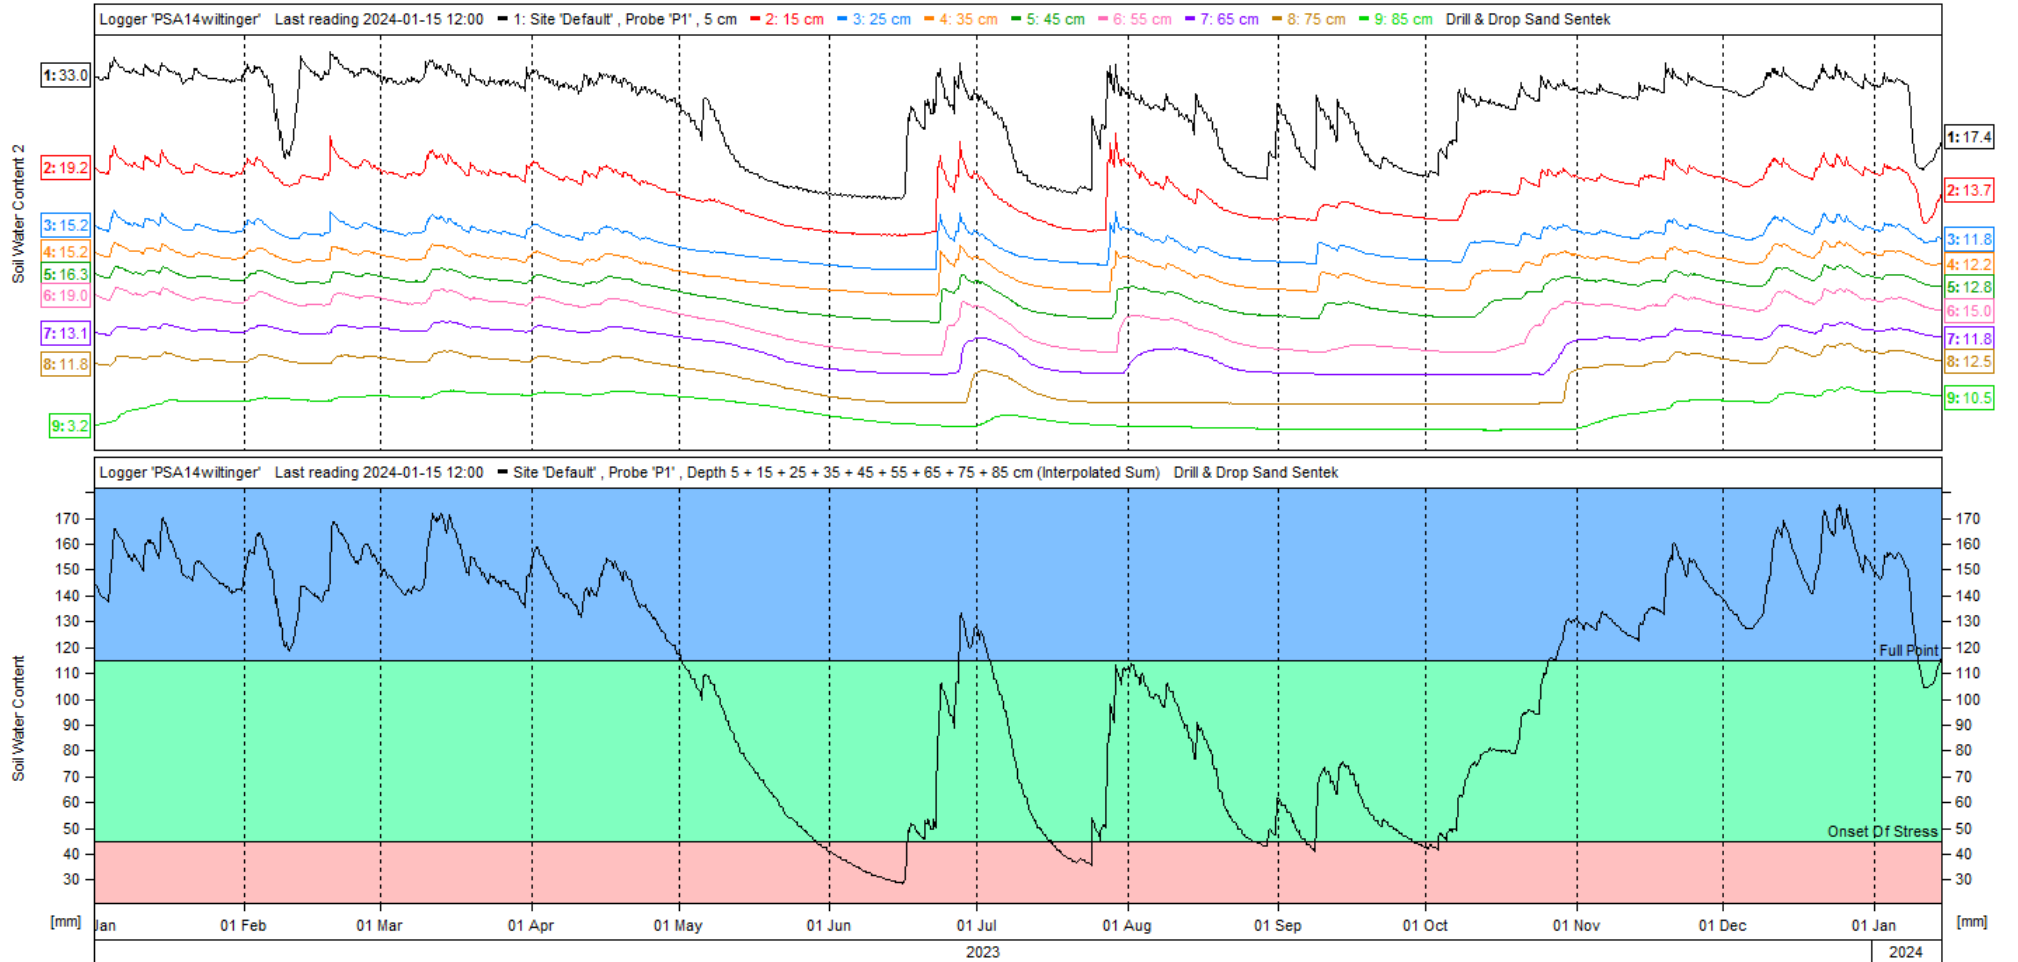

Messungen der Bodenfeuchte

Die nachfolgenden Diagramme weisen den Bodenfeuchtegehalt an 13 verschiedenen Standorten (Abb. 1) im Berliner Stadtgebiet während des Zeitraums vom 01.01.2022 - 15.01.2024 auf.

Seit Mitte Januar 2023 sind Bodenfeuchte- und Bodentemperaturdaten über das [Wasserportal Berlin](#) tagesaktuell verfügbar. Die bisherigen 13 Messpunkte wurden um 10 (rote Messpunkte) auf nunmehr 23 Messpunkte, verteilt über das gesamte Berliner Stadtgebiet, erweitert. Über eine Downloadfunktion besteht nun zudem die Möglichkeit entsprechende Messdaten als Rohdaten im .csv Format abzufragen.

PSA12 Schillingbruecke

Logger PflABerlin12Schi - Last Reading 2024-01-15 12:00

PSA13 Marzahn

Logger PflABerlin13Marz - Last Reading 2024-01-15 12:00

PSA14 Wiltinger Straße

Logger PSA14wiltinger - Last Reading 2024-01-15 12:00

PSA15 Bucher Chaussee

Logger PSA15bucherchaus - Last Reading 2024-01-15 12:00

PSA16 Krugwiesen

Logger PSA16krugwiesen - Last Reading 2024-01-15 12:00

PSA17 Suedpark

Logger PSA17suedpark - Last Reading 2024-01-15 12:00