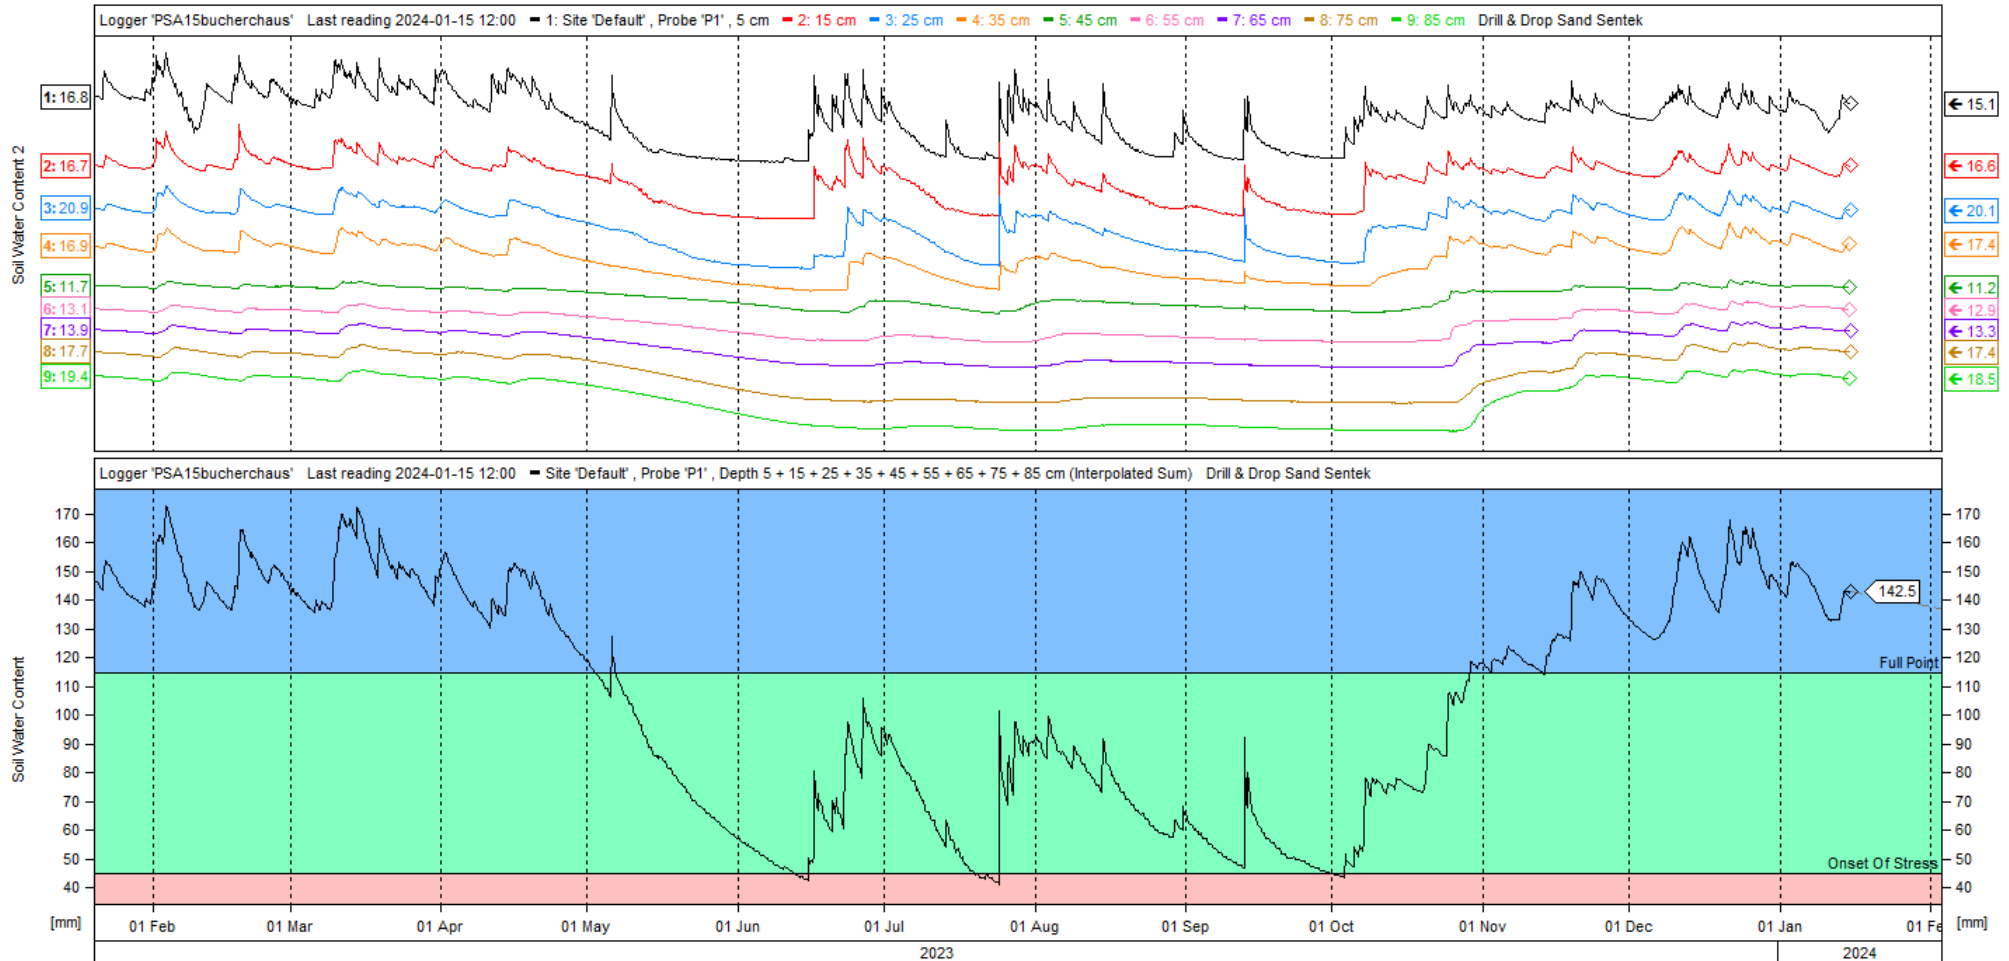

Messungen der Bodenfeuchte

Die nachfolgenden Diagramme weisen den Bodenfeuchtegehalt an 13 verschiedenen Standorten (Abb. 1) im Berliner Stadtgebiet während des Zeitraums vom 01.01.2022 - 15.01.2024 auf.

Seit Mitte Januar 2023 sind Bodenfeuchte- und Bodentemperaturdaten über das [Wasserportal Berlin](#) tagesaktuell verfügbar. Die bisherigen 13 Messpunkte wurden um 10 (rote Messpunkte) auf nunmehr 23 Messpunkte, verteilt über das gesamte Berliner Stadtgebiet, erweitert. Über eine Downloadfunktion besteht nun zudem die Möglichkeit entsprechende Messdaten als Rohdaten im .csv Format abzufragen.

PSA12 Schillingbruecke

Logger PflABerlin12Schi - Last Reading 2024-01-15 12:00

PSA13 Marzahn

Logger PflABerlin13Marz - Last Reading 2024-01-15 12:00

PSA14 Wiltinger Straße

Logger PSA14wiltinger - Last Reading 2024-01-15 12:00

PSA15 Bucher Chaussee

Logger PSA15bucherchaus - Last Reading 2024-01-15 12:00

PSA16 Krugwiesen

Logger PSA16krugwiesen - Last Reading 2024-01-15 12:00

PSA17 Suedpark

Logger PSA17suedpark - Last Reading 2024-01-15 12:00