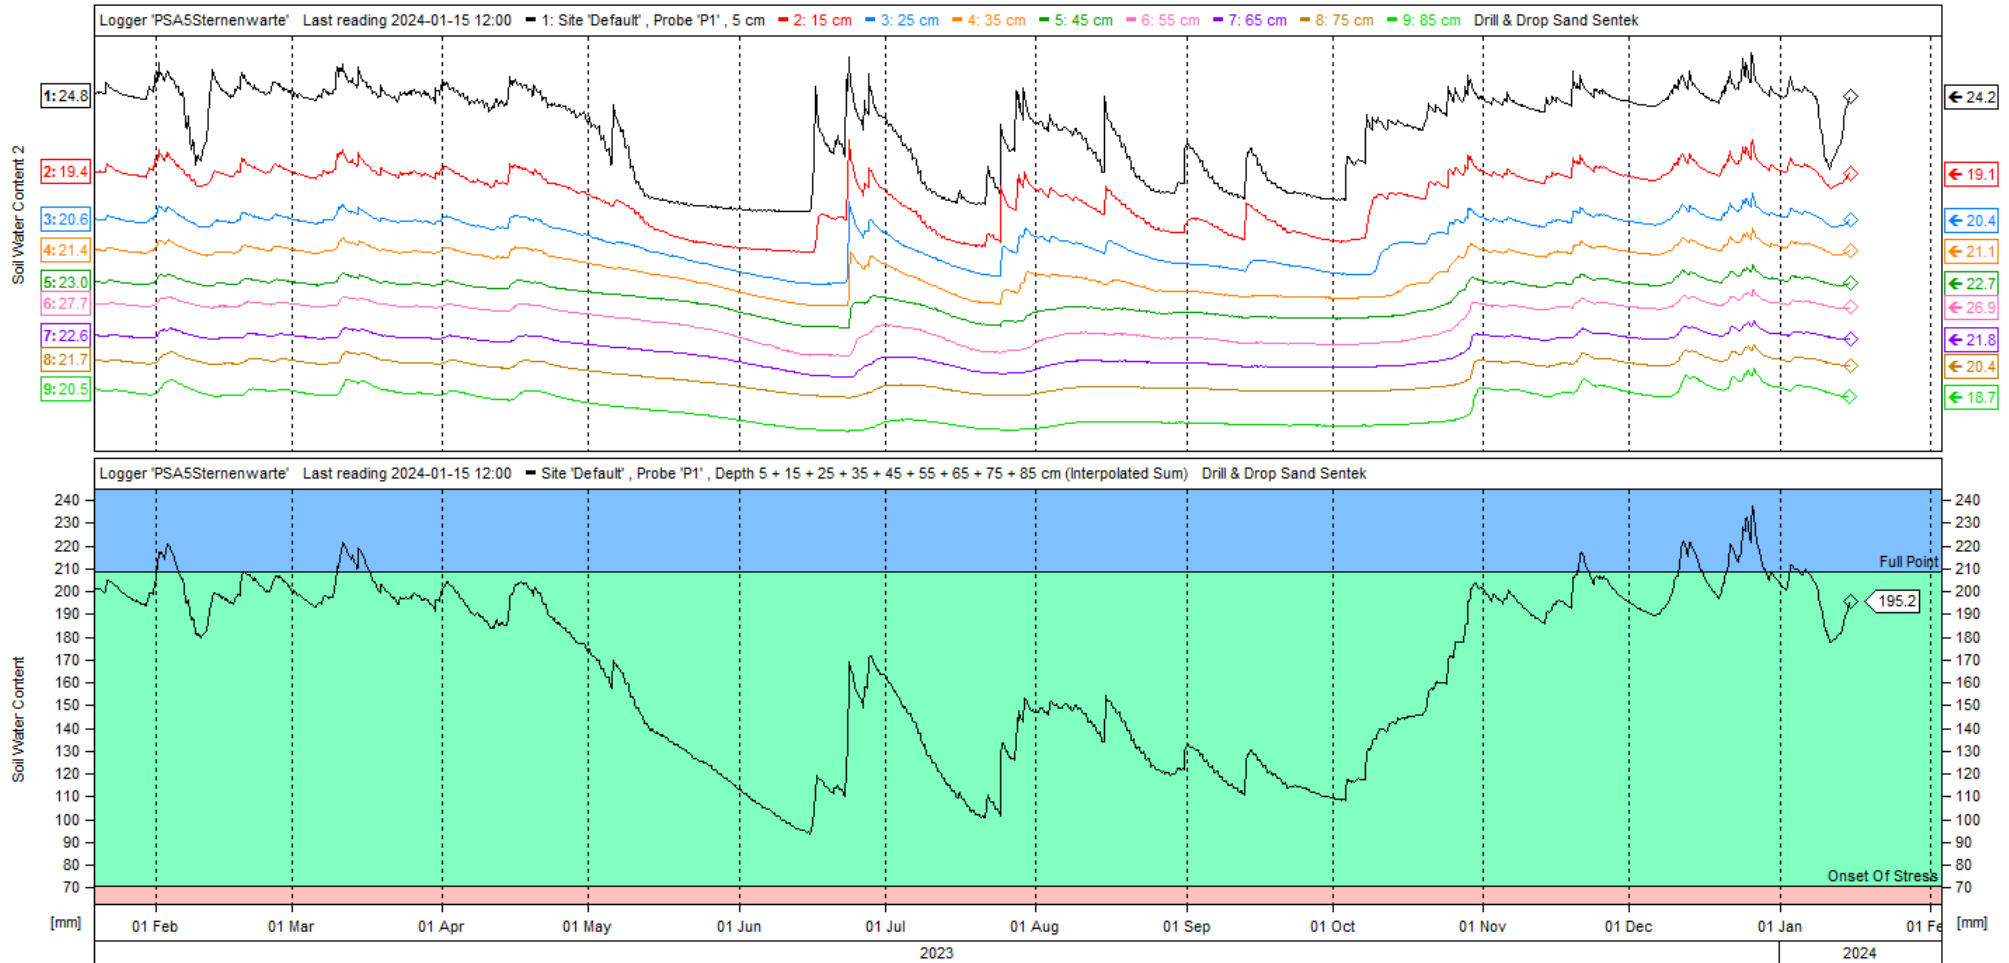

PSA5Sternenwarte

Logger PSA5Sternenwarte - Last Reading 2024-01-15 12:00