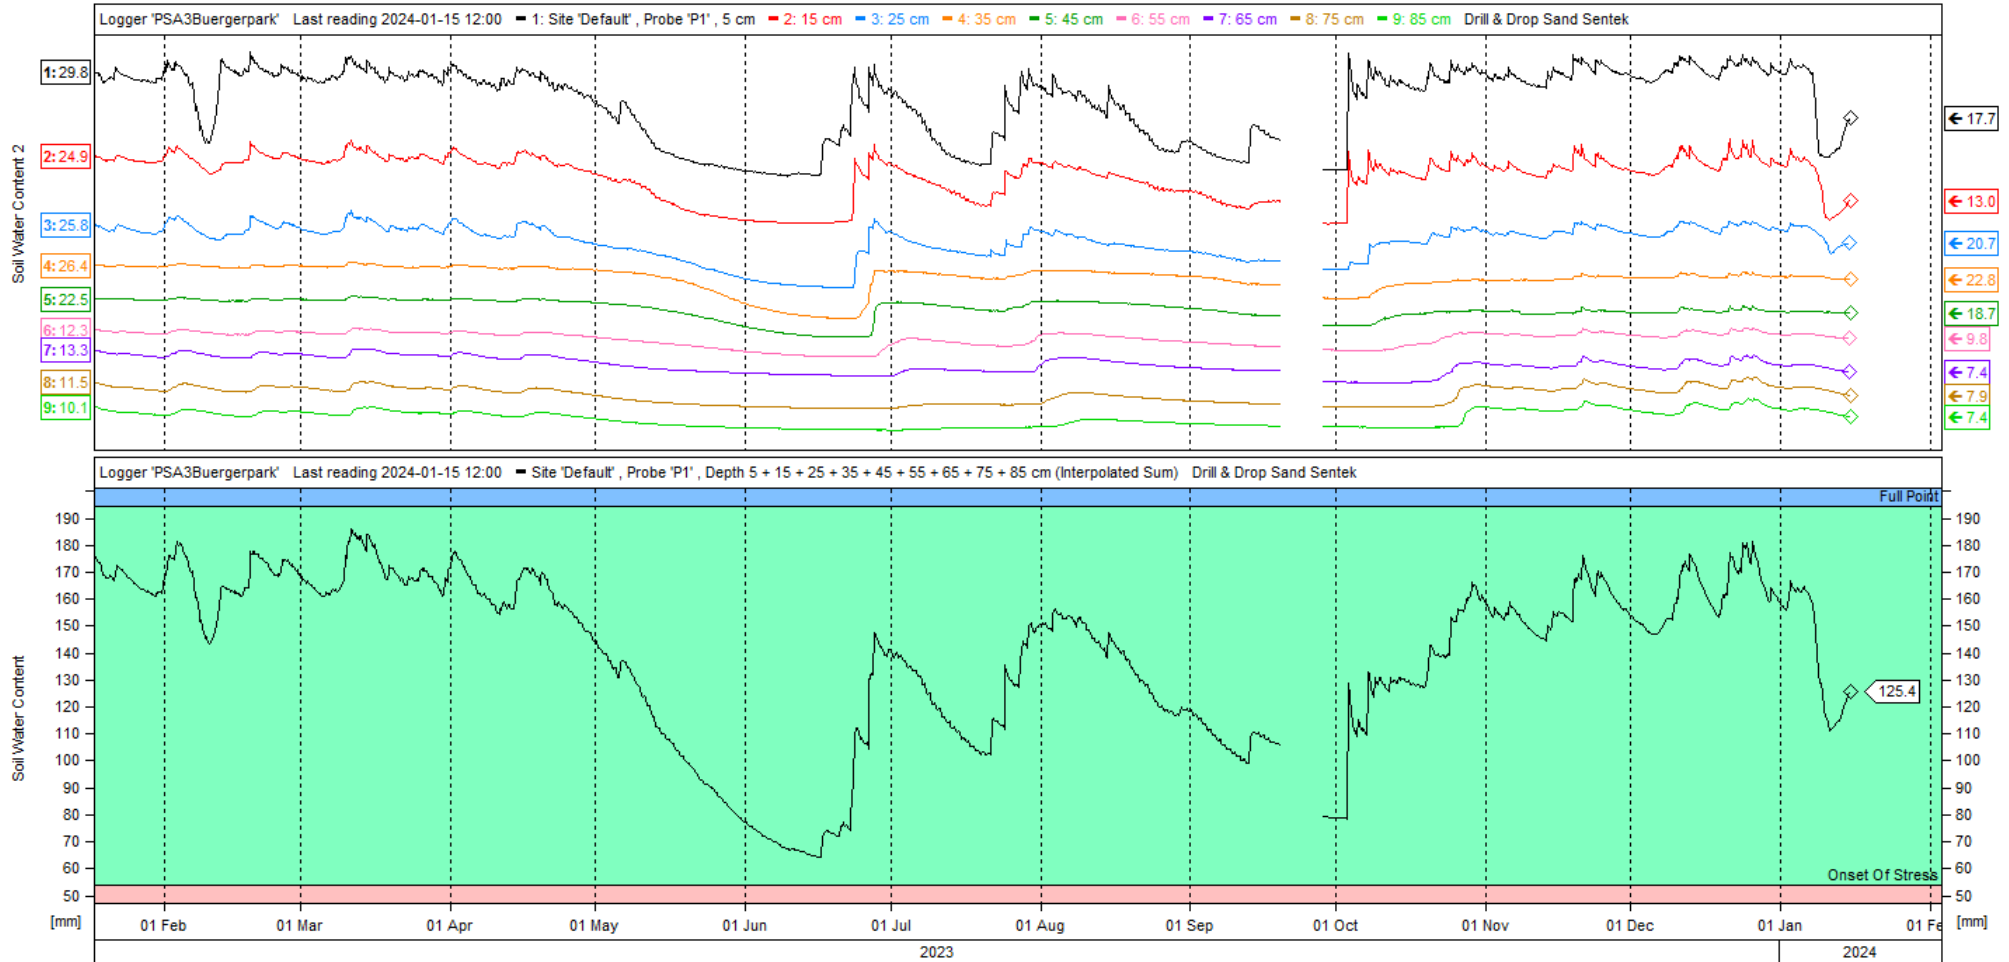

Messungen der Bodenfeuchte

Die nachfolgenden Diagramme weisen den Bodenfeuchtegehalt an 13 verschiedenen Standorten (Abb. 1) im Berliner Stadtgebiet während des Zeitraums vom 01.01.2022 - 15.01.2024 auf.

Seit Mitte Januar 2023 sind Bodenfeuchte- und Bodentemperaturdaten über das [Wasserportal Berlin](#) tagesaktuell verfügbar. Die bisherigen 13 Messpunkte wurden um 10 (rote Messpunkte) auf nunmehr 23 Messpunkte, verteilt über das gesamte Berliner Stadtgebiet, erweitert. Über eine Downloadfunktion besteht nun zudem die Möglichkeit entsprechende Messdaten als Rohdaten im .csv Format abzufragen.

Wichtig: Die Darstellung der Bodenfeuchte, auch die Jahresübersicht, ist in dieser Form das letzte Mal erschienen.

Abbildung 1: Messpunkte der Bodenfeuchte im Stadtgebiet bis in eine Tiefe von 85 cm

PSA3Buergerpark

Logger PSA3Buergerpark - Last Reading 2024-01-15 12:00

PSA4Heerstrasse

Logger PSA4Heerstrasse - Last Reading 2024-01-15 09:00

PSA2Tiergarten

Logger PSA2Tiergarten - Last Reading 2024-01-15 08:00

PSA1Berliner Straße