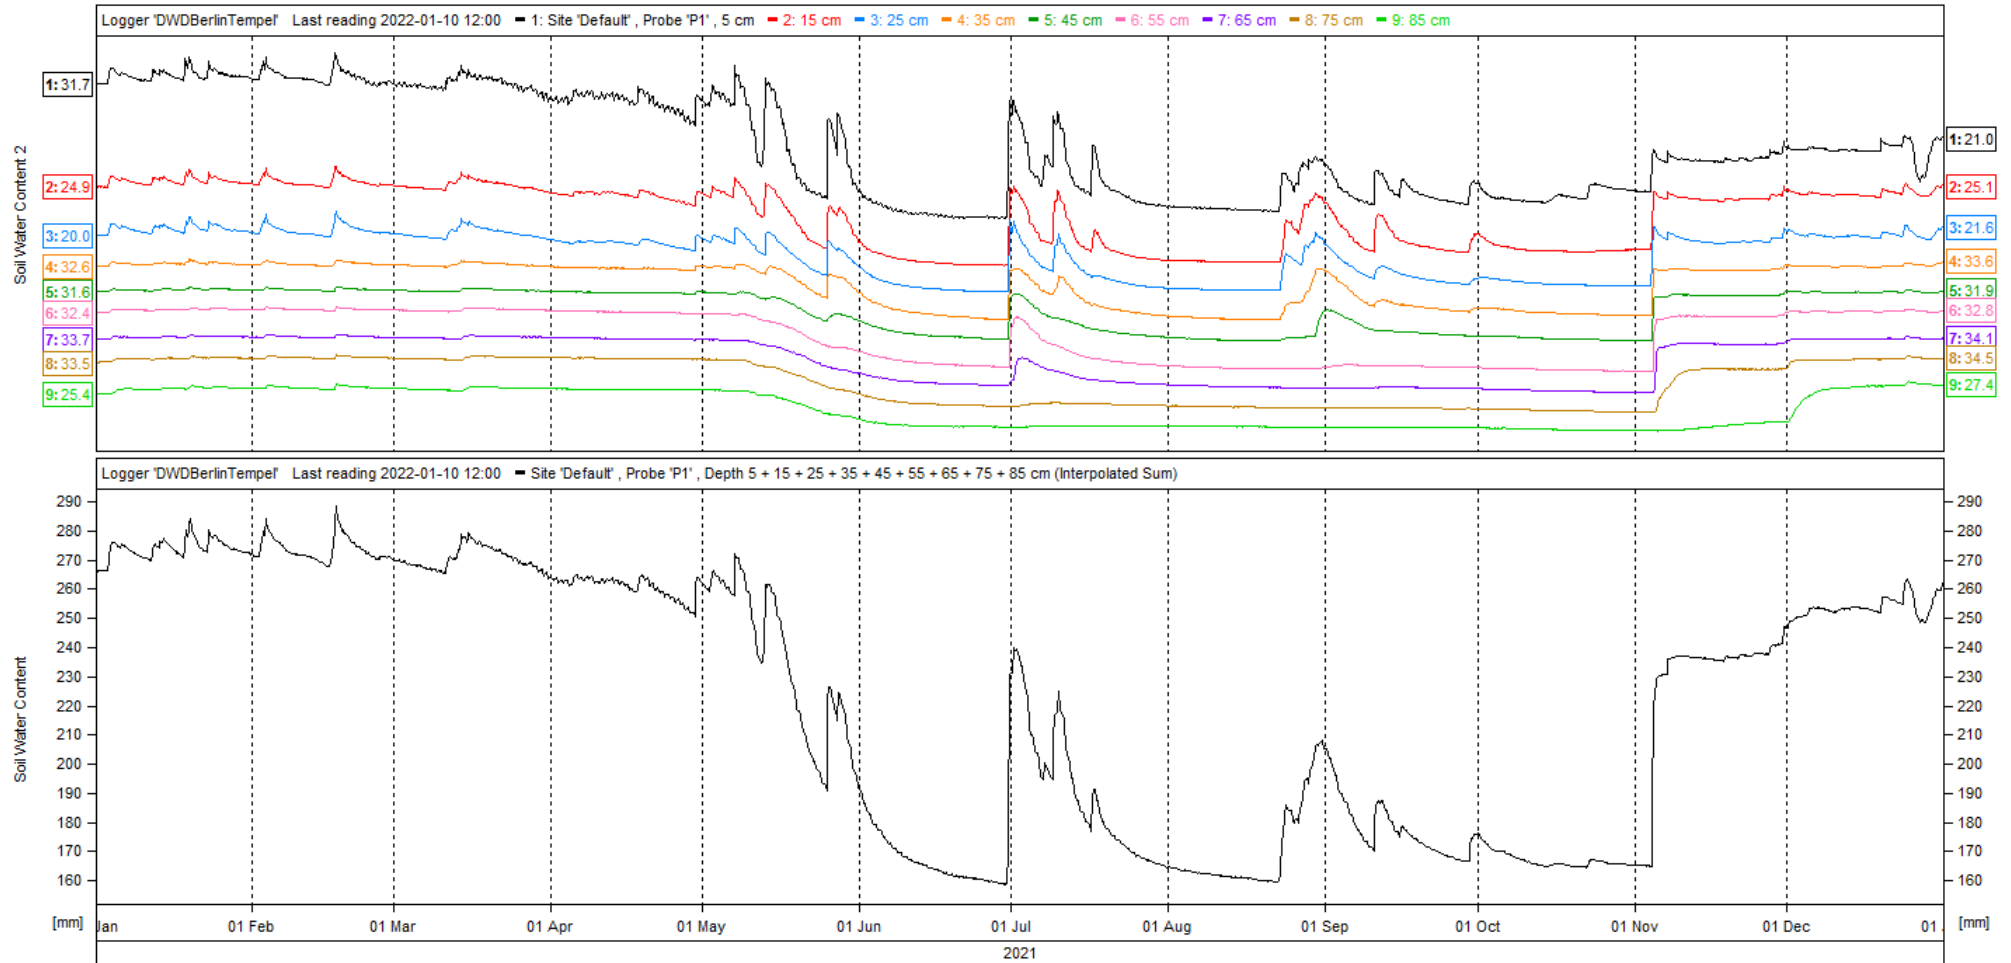

DWDBerlinTempel

Logger DWDBerlinTempel - Last Reading 2022-01-10 12:00