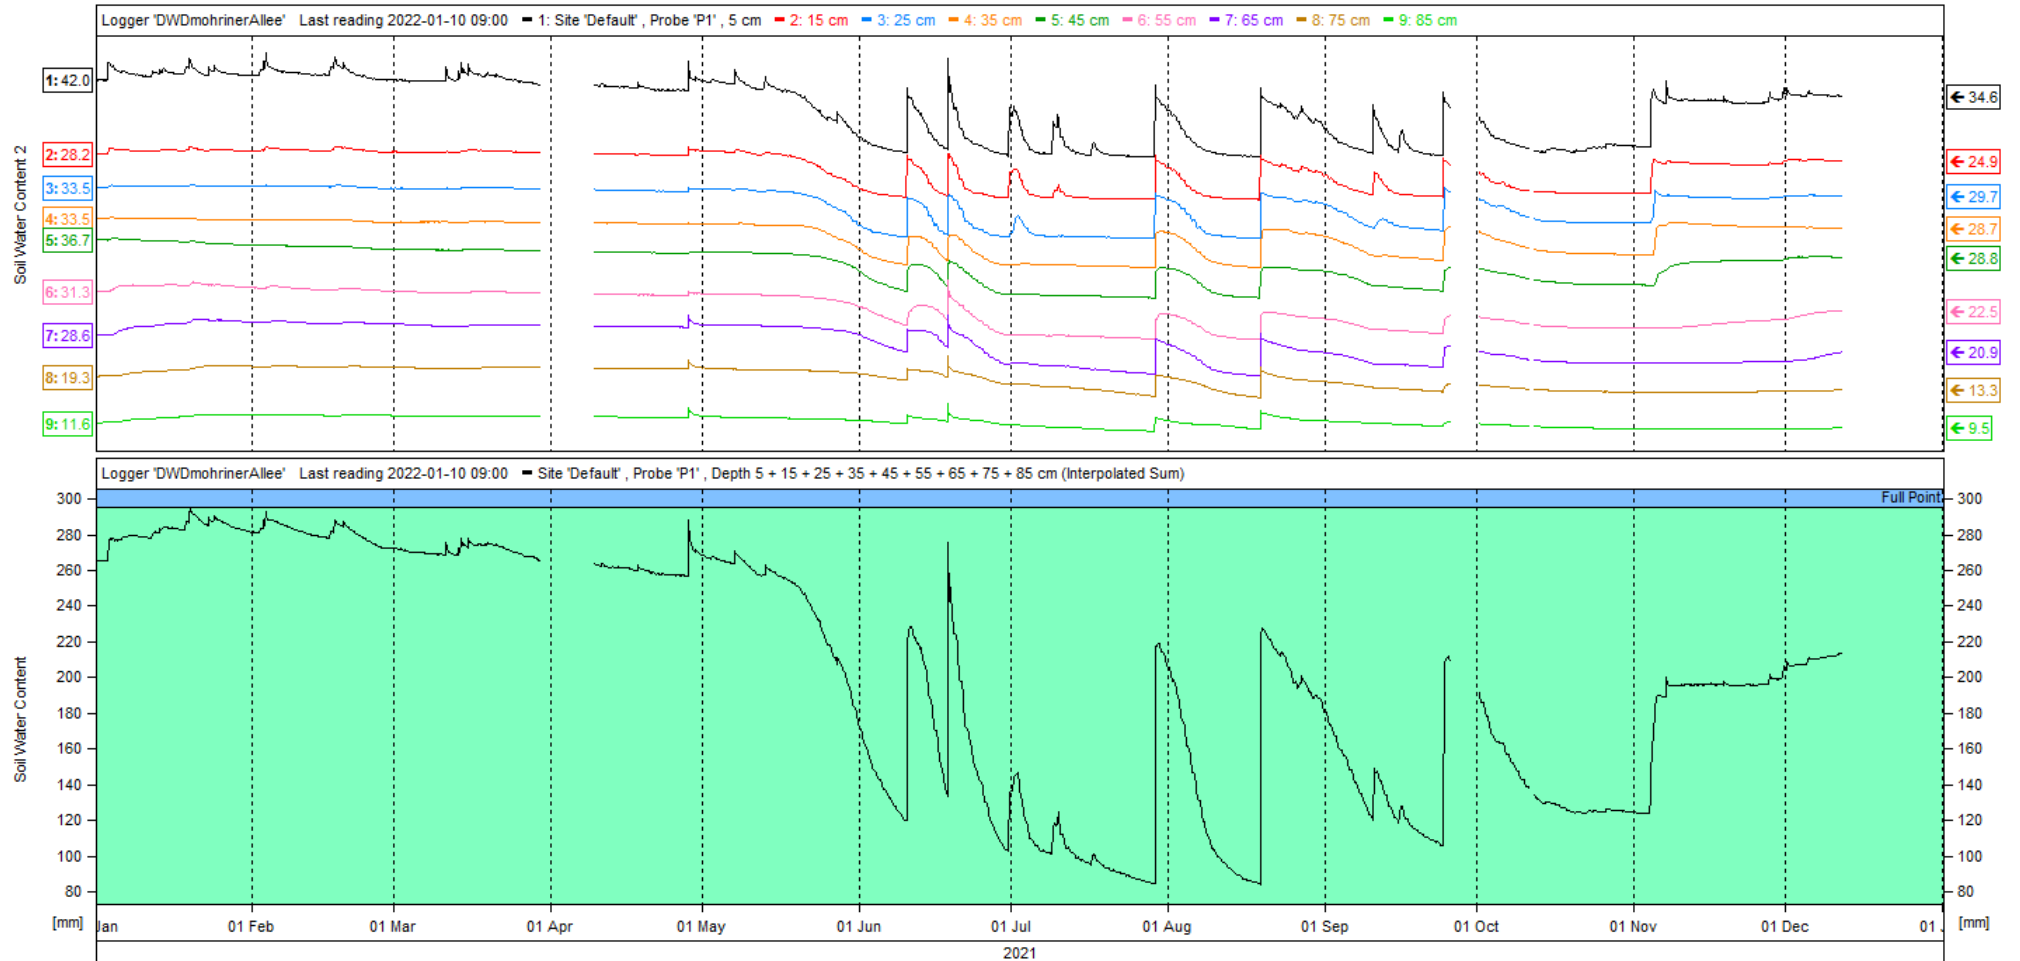

Messungen der Bodenfeuchte

Die nachfolgenden Diagramme weisen den Bodenfeuchtegehalt an 13 verschiedenen Standorten (Abb. 1) im Berliner Stadtgebiet während des Zeitraums vom **01.01.2021** – **31.12.2021** auf.

Achtung: An den Messpunkten Mohriner Allee, Karl-Marx-Straße, Neue Späthstraße gibt es aufgrund technischer Probleme mehrere Datenlücken. Diese Probleme wurden zwischenzeitlich behoben. Leider sind während dieser Aussetzer keine Messwerte aufgezeichnet worden.

Abbildung 1: Messpunkte der Bodenfeuchte im Stadtgebiet bis in eine Tiefe von 85 cm

PSA3Buergerpark

Logger PSA3Buergerpark - Last Reading 2022-01-10 12:00

PSA4Heerstrasse

Logger PSA4Heerstrasse - Last Reading 2022-01-10 09:00

PSA2Tiergarten

Logger PSA2Tiergarten - Last Reading 2022-01-10 12:00

PSA1Berliner Straße

Logger PSA1BerlinerStr - Last Reading 2022-01-10 12:00

Mohriner Allee

Logger DWDmohrinerAllee - Last Reading 2022-01-10 09:00