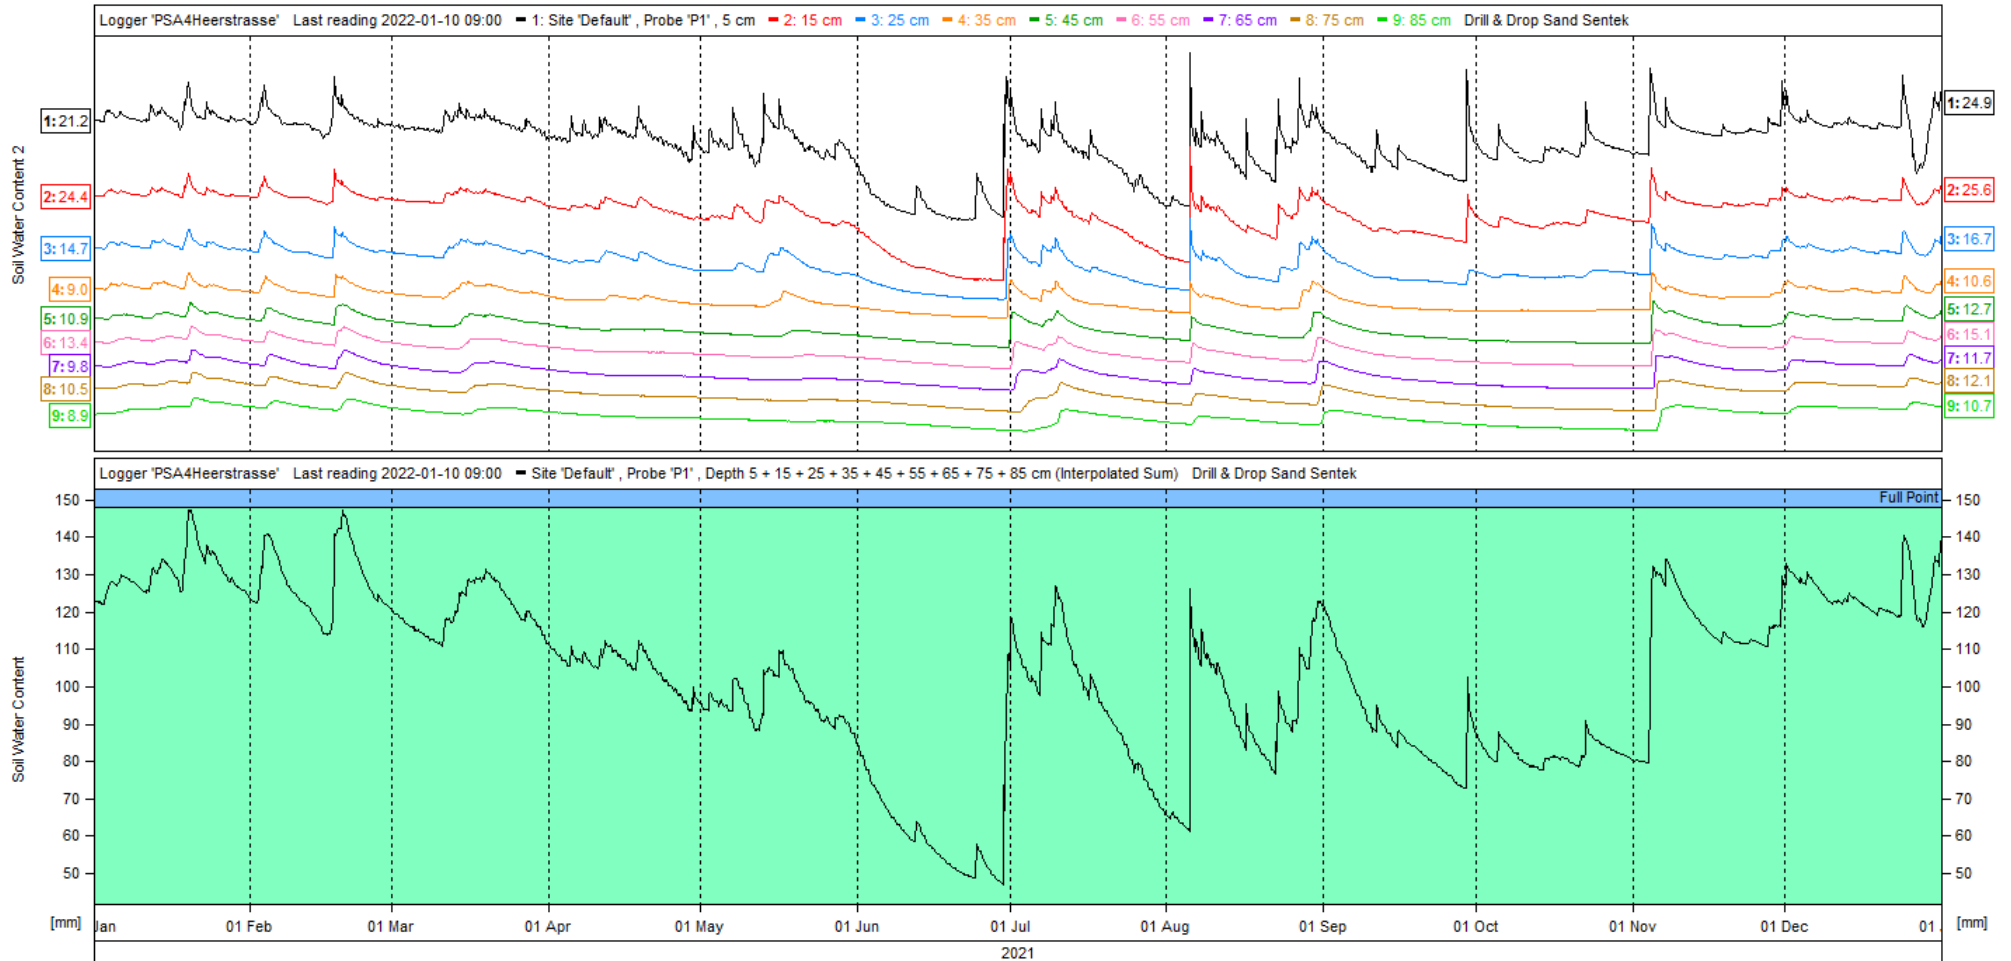

Messungen der Bodenfeuchte

Die nachfolgenden Diagramme weisen den Bodenfeuchtegehalt an 13 verschiedenen Standorten (Abb. 1) im Berliner Stadtgebiet während des Zeitraums vom **01.01.2021** – **31.12.2021** auf.

Achtung: An den Messpunkten Mohriner Allee, Karl-Marx-Straße, Neue Späthstraße gibt es aufgrund technischer Probleme mehrere Datenlücken. Diese Probleme wurden zwischenzeitlich behoben. Leider sind während dieser Aussetzer keine Messwerte aufgezeichnet worden.

Abbildung 1: Messpunkte der Bodenfeuchte im Stadtgebiet bis in eine Tiefe von 85 cm

PSA3Buergerpark

Logger PSA3Buergerpark - Last Reading 2022-01-10 12:00

PSA4Heerstrasse

Logger PSA4Heerstrasse - Last Reading 2022-01-10 09:00

PSA2Tiergarten

Logger PSA2Tiergarten - Last Reading 2022-01-10 12:00

PSA1Berliner Straße

Logger PSA1BerlinerStr - Last Reading 2022-01-10 12:00

Mohriner Allee

Logger DWDmohrinerAllee - Last Reading 2022-01-10 09:00