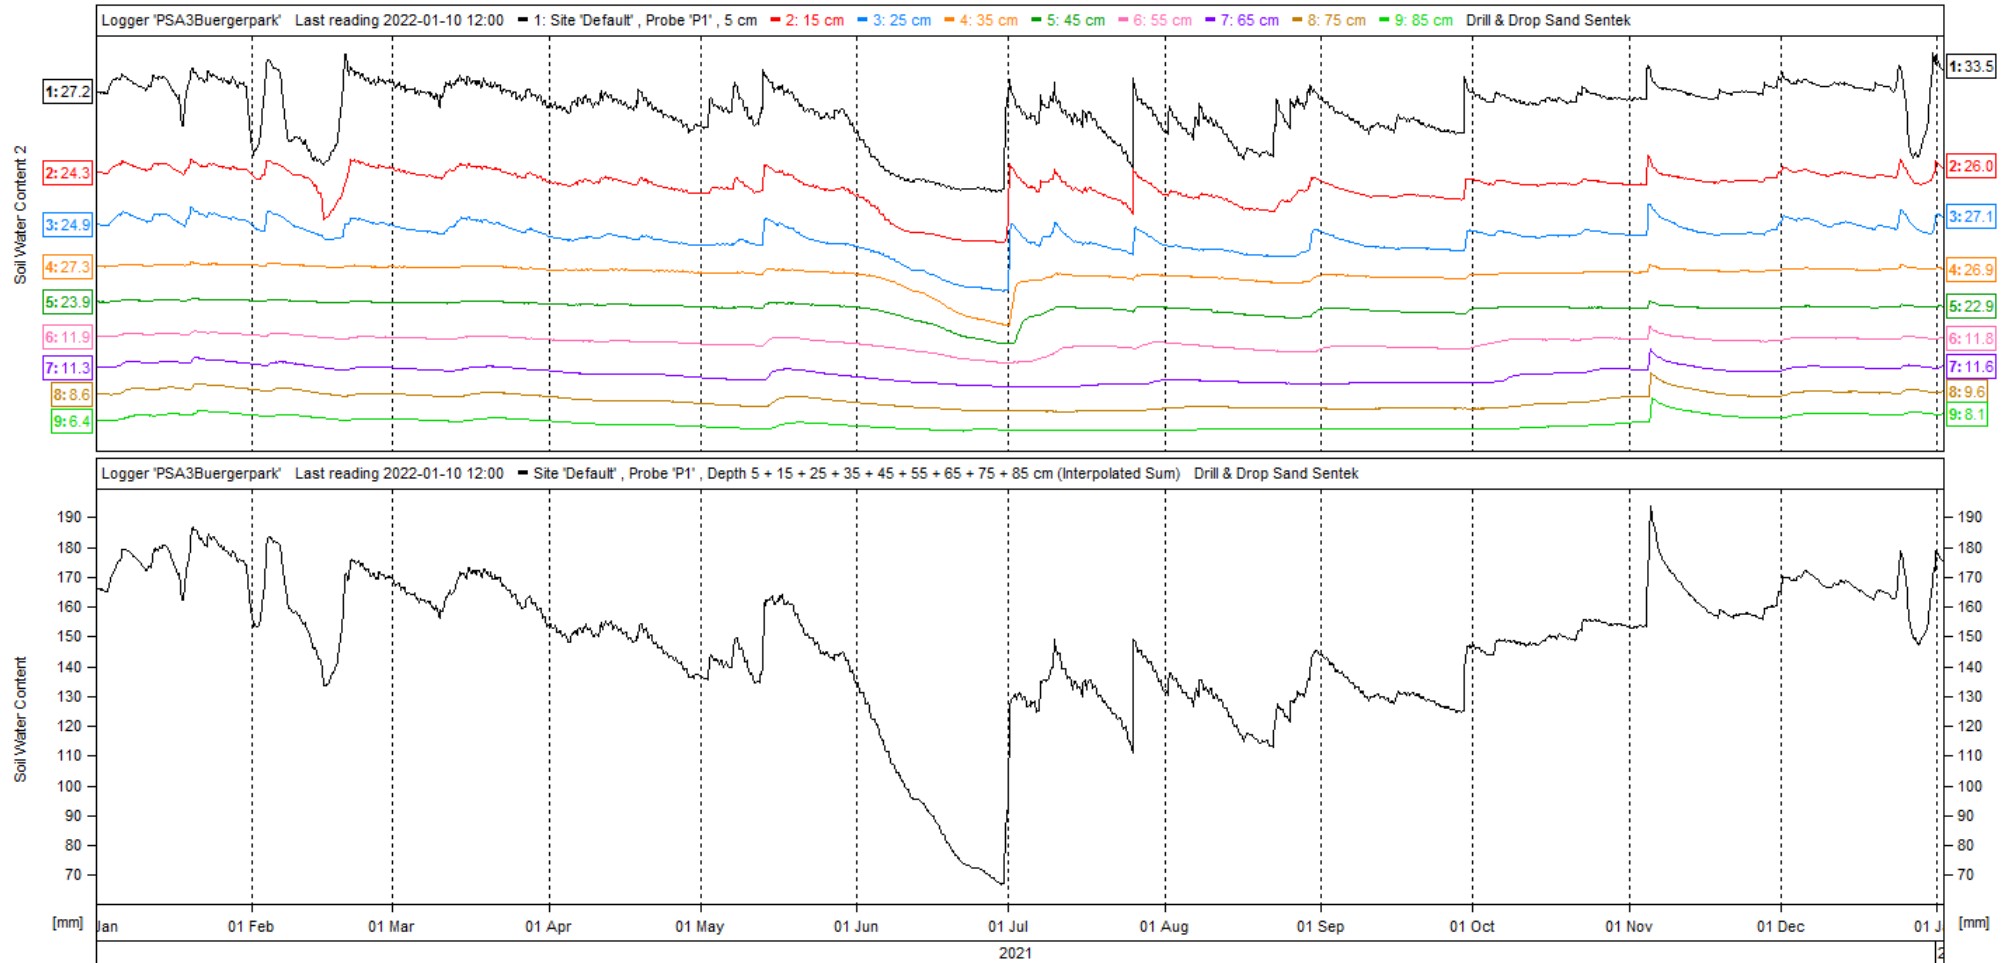

Messungen der Bodenfeuchte

Die nachfolgenden Diagramme weisen den Bodenfeuchtegehalt an 13 verschiedenen Standorten (Abb. 1) im Berliner Stadtgebiet während des Zeitraums vom **01.01.2021** – **31.12.2021** auf.

Achtung: An den Messpunkten Mohriner Allee, Karl-Marx-Straße, Neue Späthstraße gibt es aufgrund technischer Probleme mehrere Datenlücken. Diese Probleme wurden zwischenzeitlich behoben. Leider sind während dieser Aussetzer keine Messwerte aufgezeichnet worden.

Abbildung 1: Messpunkte der Bodenfeuchte im Stadtgebiet bis in eine Tiefe von 85 cm

PSA3Buergerpark

Logger PSA3Buergerpark - Last Reading 2022-01-10 12:00

PSA4Heerstrasse

Logger PSA4Heerstrasse - Last Reading 2022-01-10 09:00

PSA2Tiergarten

Logger PSA2Tiergarten - Last Reading 2022-01-10 12:00

PSA1Berliner Straße

Logger PSA1BerlinerStr - Last Reading 2022-01-10 12:00

Mohriner Allee

Logger DWDmohrinerAllee - Last Reading 2022-01-10 09:00