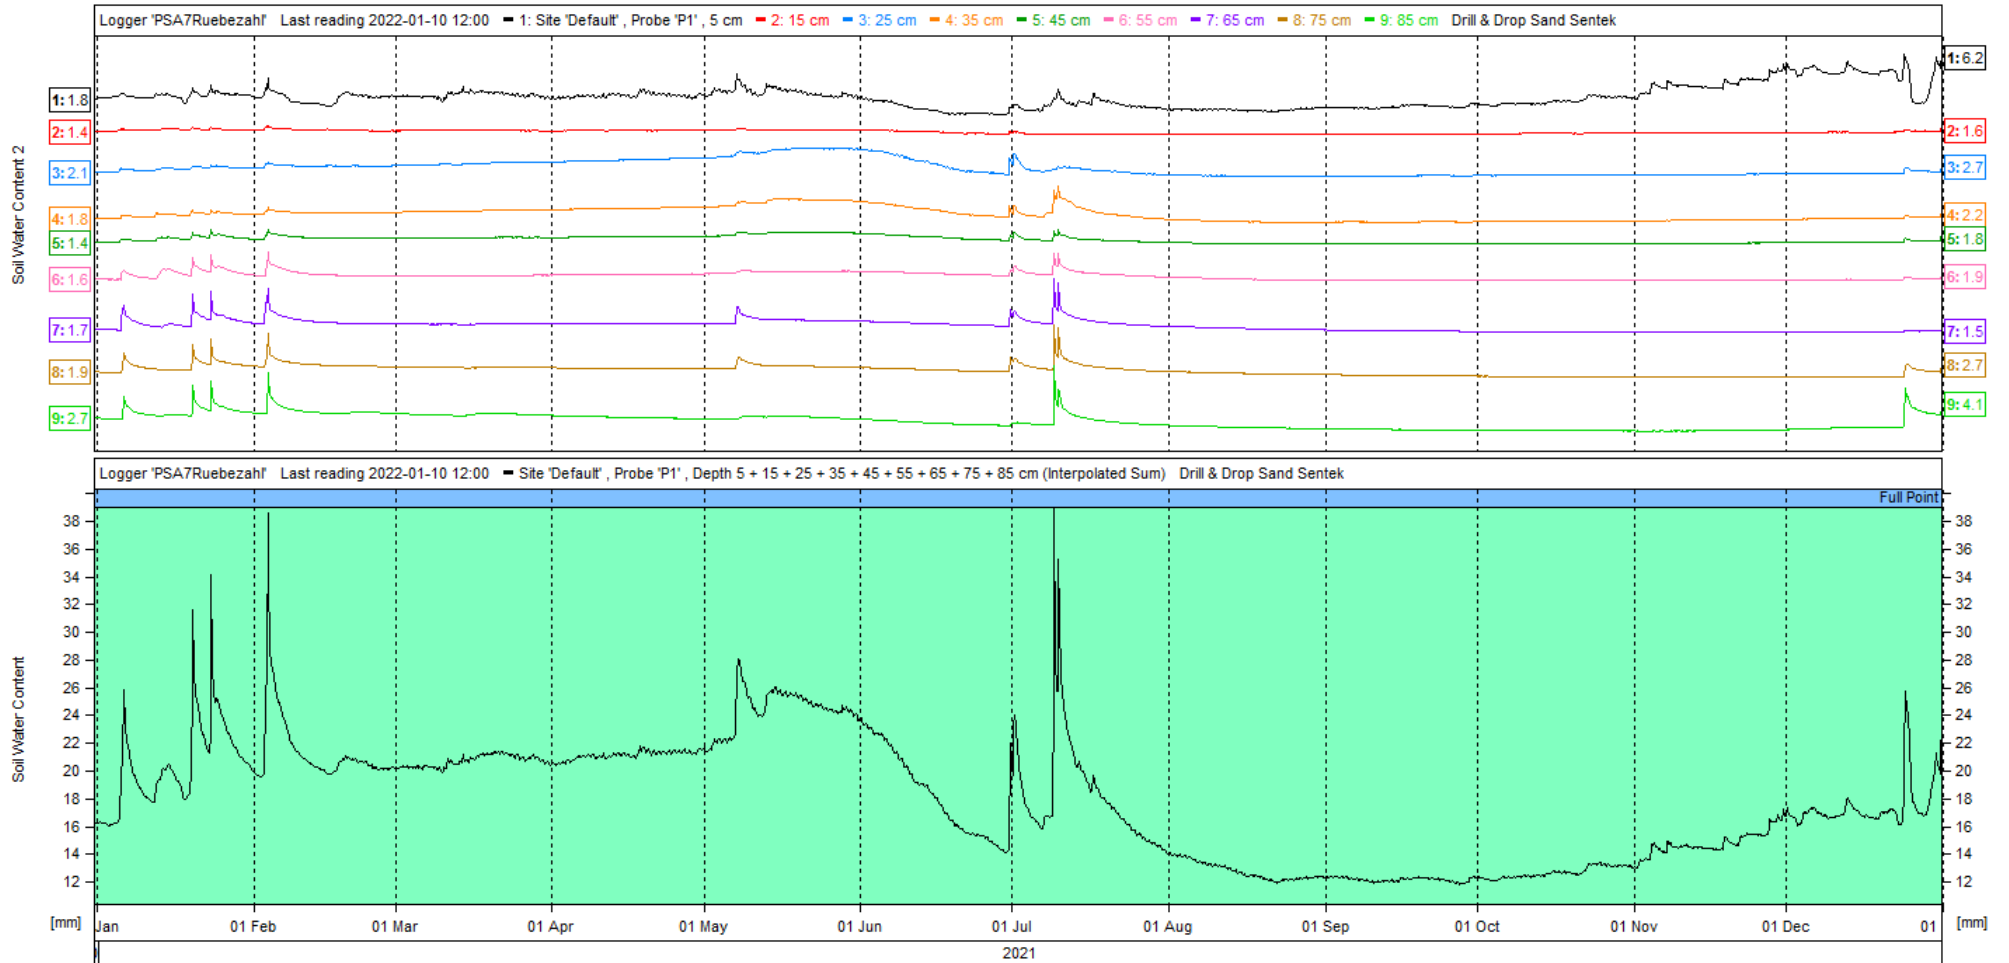

Messungen der Bodenfeuchte

Die nachfolgenden Diagramme weisen den Bodenfeuchtegehalt an 13 verschiedenen Standorten (Abb. 1) im Berliner Stadtgebiet während des Zeitraums vom **01.01.2021** – **31.12.2021** auf.

Achtung: An den Messpunkten Mohriner Allee, Karl-Marx-Straße, Neue Späthstraße gibt es aufgrund technischer Probleme mehrere Datenlücken. Diese Probleme wurden zwischenzeitlich behoben. Leider sind während dieser Aussetzer keine Messwerte aufgezeichnet worden.

PSA5Sternenwarte

Logger PSA5Sternenwarte - Last Reading 2022-01-10 12:00

PSA6Plaenterwald

Logger PSA6Plaenterwald - Last Reading 2022-01-10 12:00

DWDBerlinGlien

Logger DWDBerlinGlien - Last Reading 2022-01-10 09:00

PSA7Ruebezahl

Logger PSA7Ruebezahl - Last Reading 2022-01-10 12:00

PSA8Mueggelheimer Damm Ost

Logger PSA8MueggelOst - Last Reading 2022-01-09 13:00