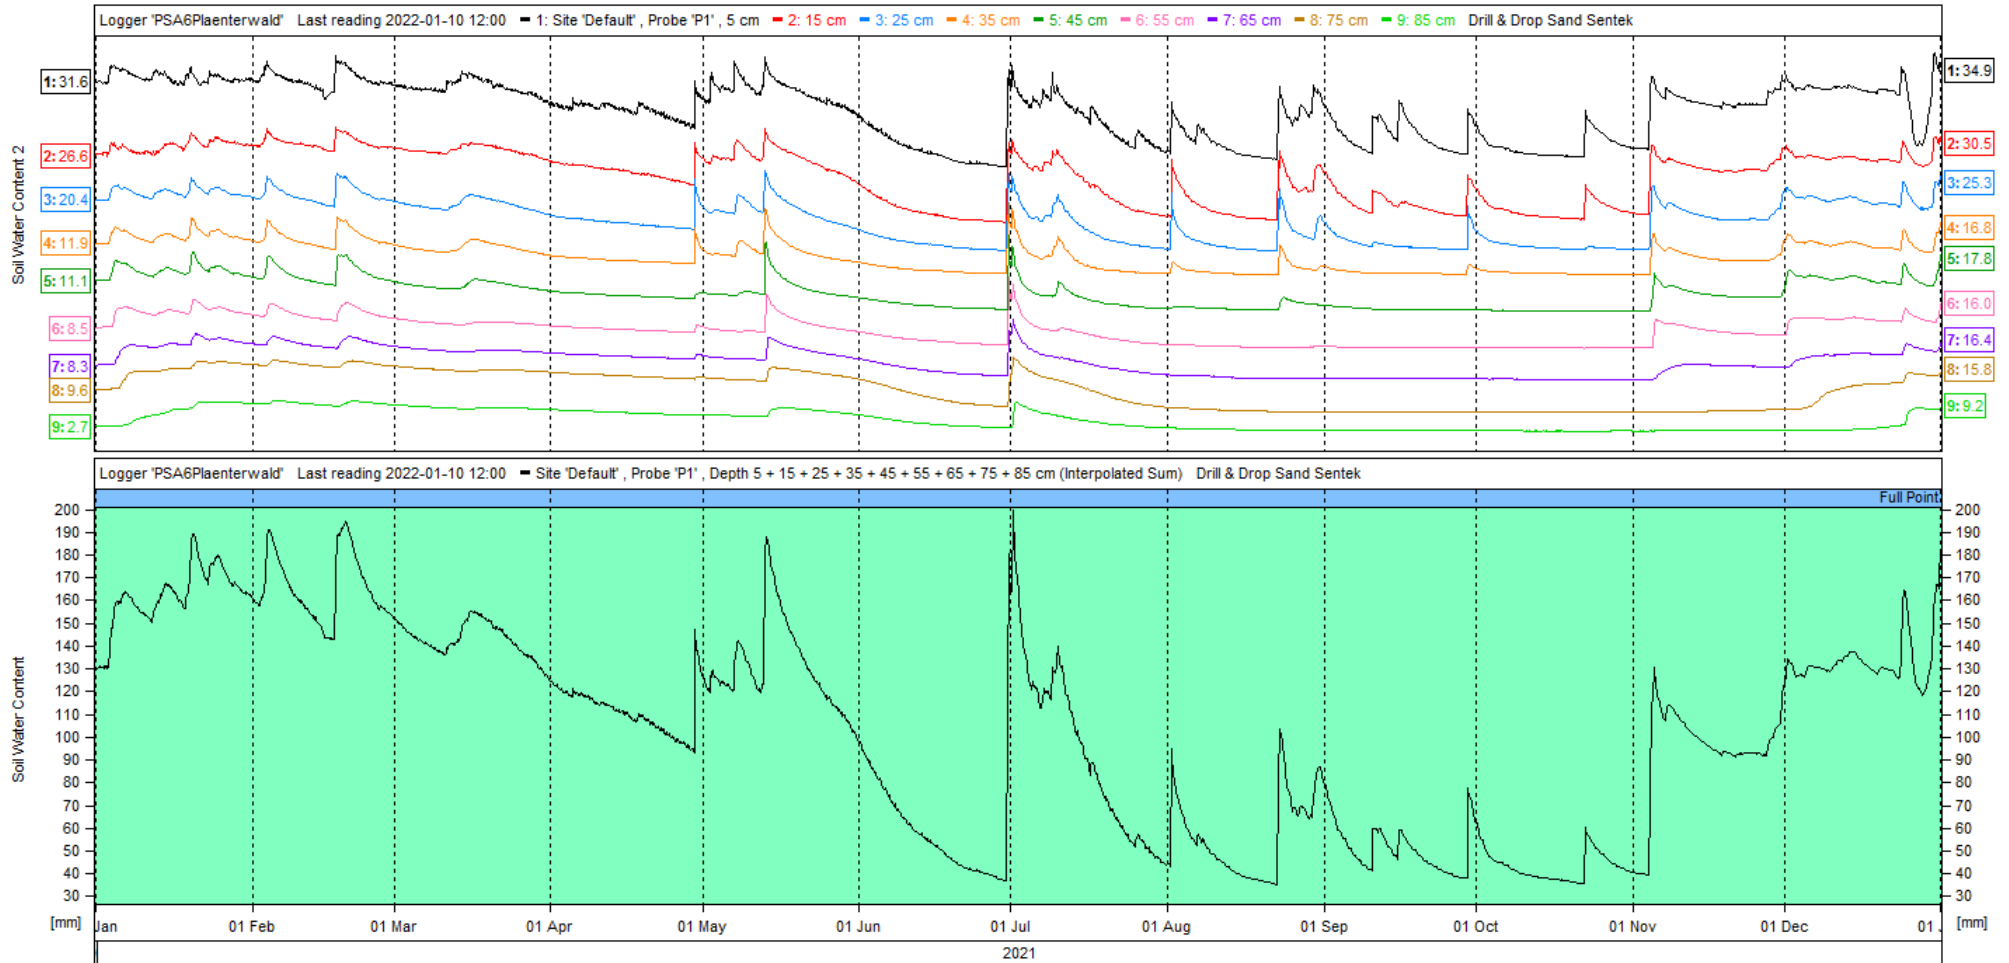

Messungen der Bodenfeuchte

Die nachfolgenden Diagramme weisen den Bodenfeuchtegehalt an 13 verschiedenen Standorten (Abb. 1) im Berliner Stadtgebiet während des Zeitraums vom **01.01.2021** – **31.12.2021** auf.

Achtung: An den Messpunkten Mohriner Allee, Karl-Marx-Straße, Neue Späthstraße gibt es aufgrund technischer Probleme mehrere Datenlücken. Diese Probleme wurden zwischenzeitlich behoben. Leider sind während dieser Aussetzer keine Messwerte aufgezeichnet worden.

DWDBerlinTempel

Logger DWDBerlinTempel - Last Reading 2022-01-10 12:00

Berlin_NeueSpaethstraße Bodenfeuchte

Logger DWDBerlin_Spaeth - Last Reading 2022-01-10 10:00

DWDBerlinMarx

Logger DWDBerlinMarx - Last Reading 2022-01-10 09:00

PSA5Sternenwarte

Logger PSA5Sternenwarte - Last Reading 2022-01-10 12:00

PSA6Plaenterwald

Logger PSA6Plaenterwald - Last Reading 2022-01-10 12:00

DWDBerlinGlien

Logger DWDBerlinGlien - Last Reading 2022-01-10 09:00