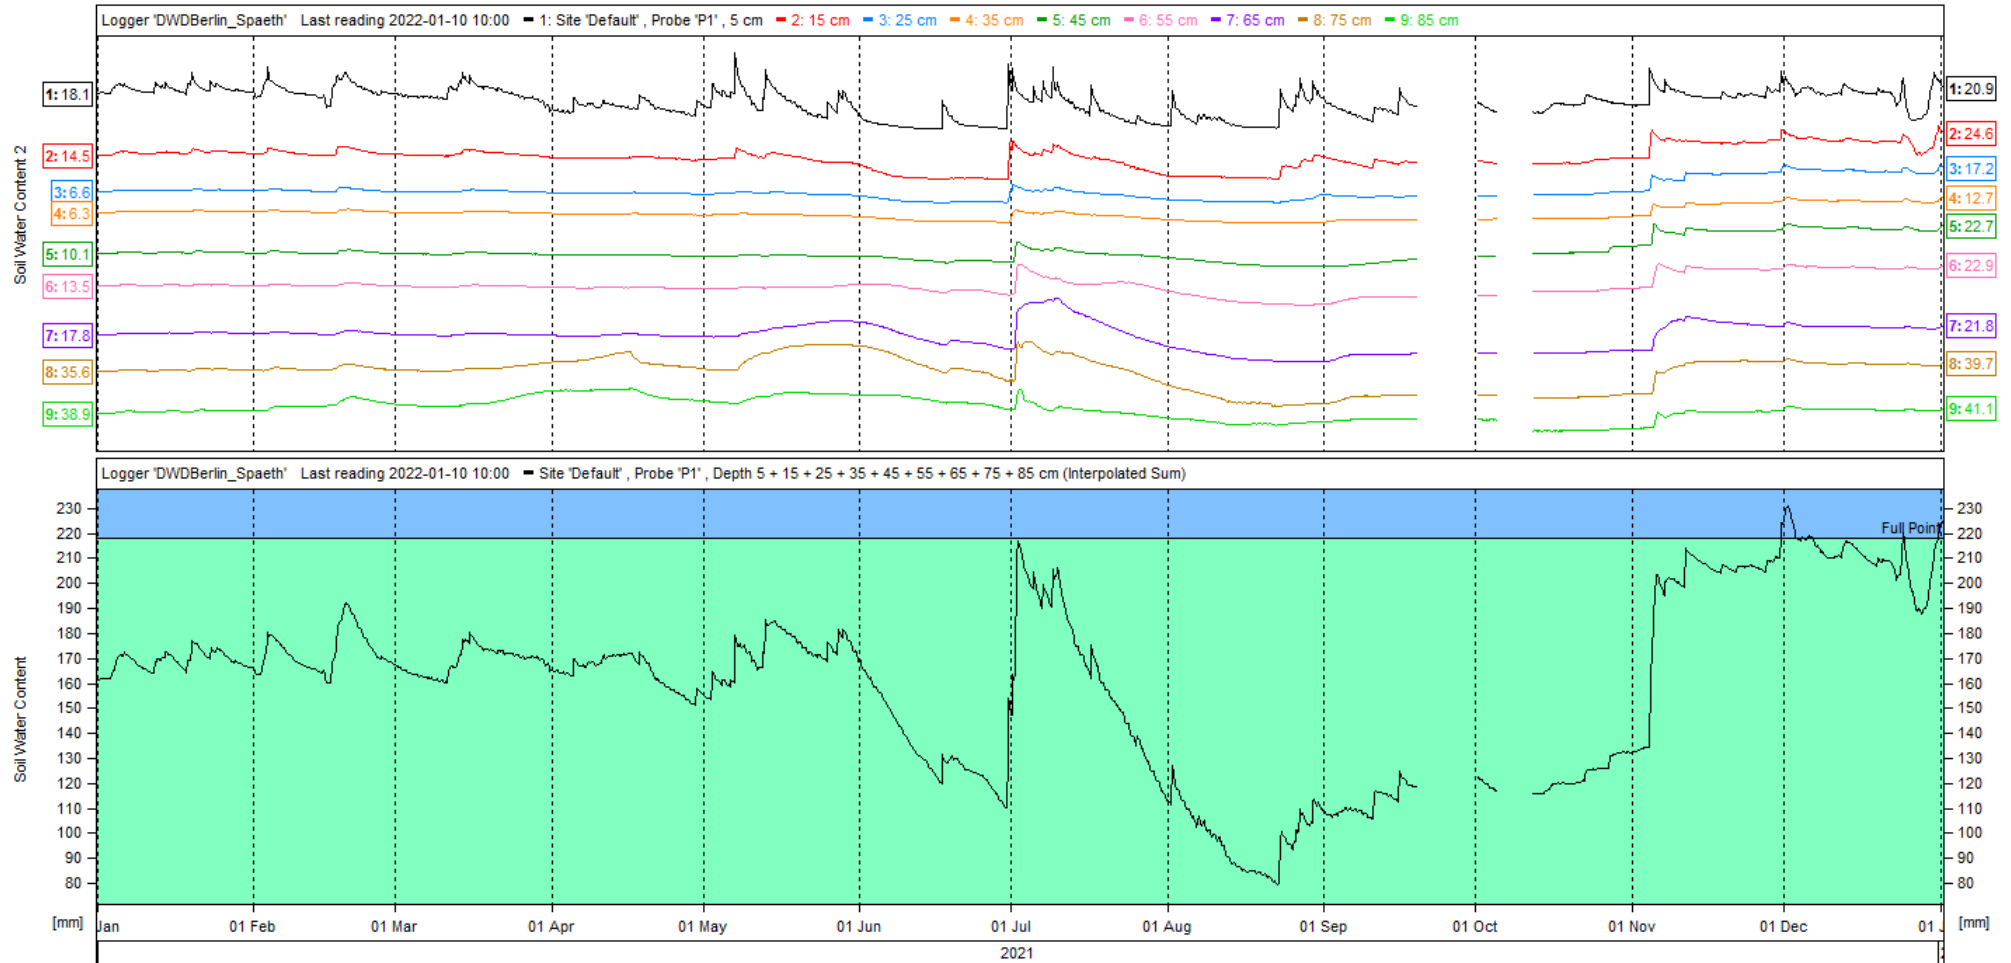

Berlin_NeueSpaethstraße Bodenfeuchte

Logger DWDBerlin_Spaeth - Last Reading 2022-01-10 10:00