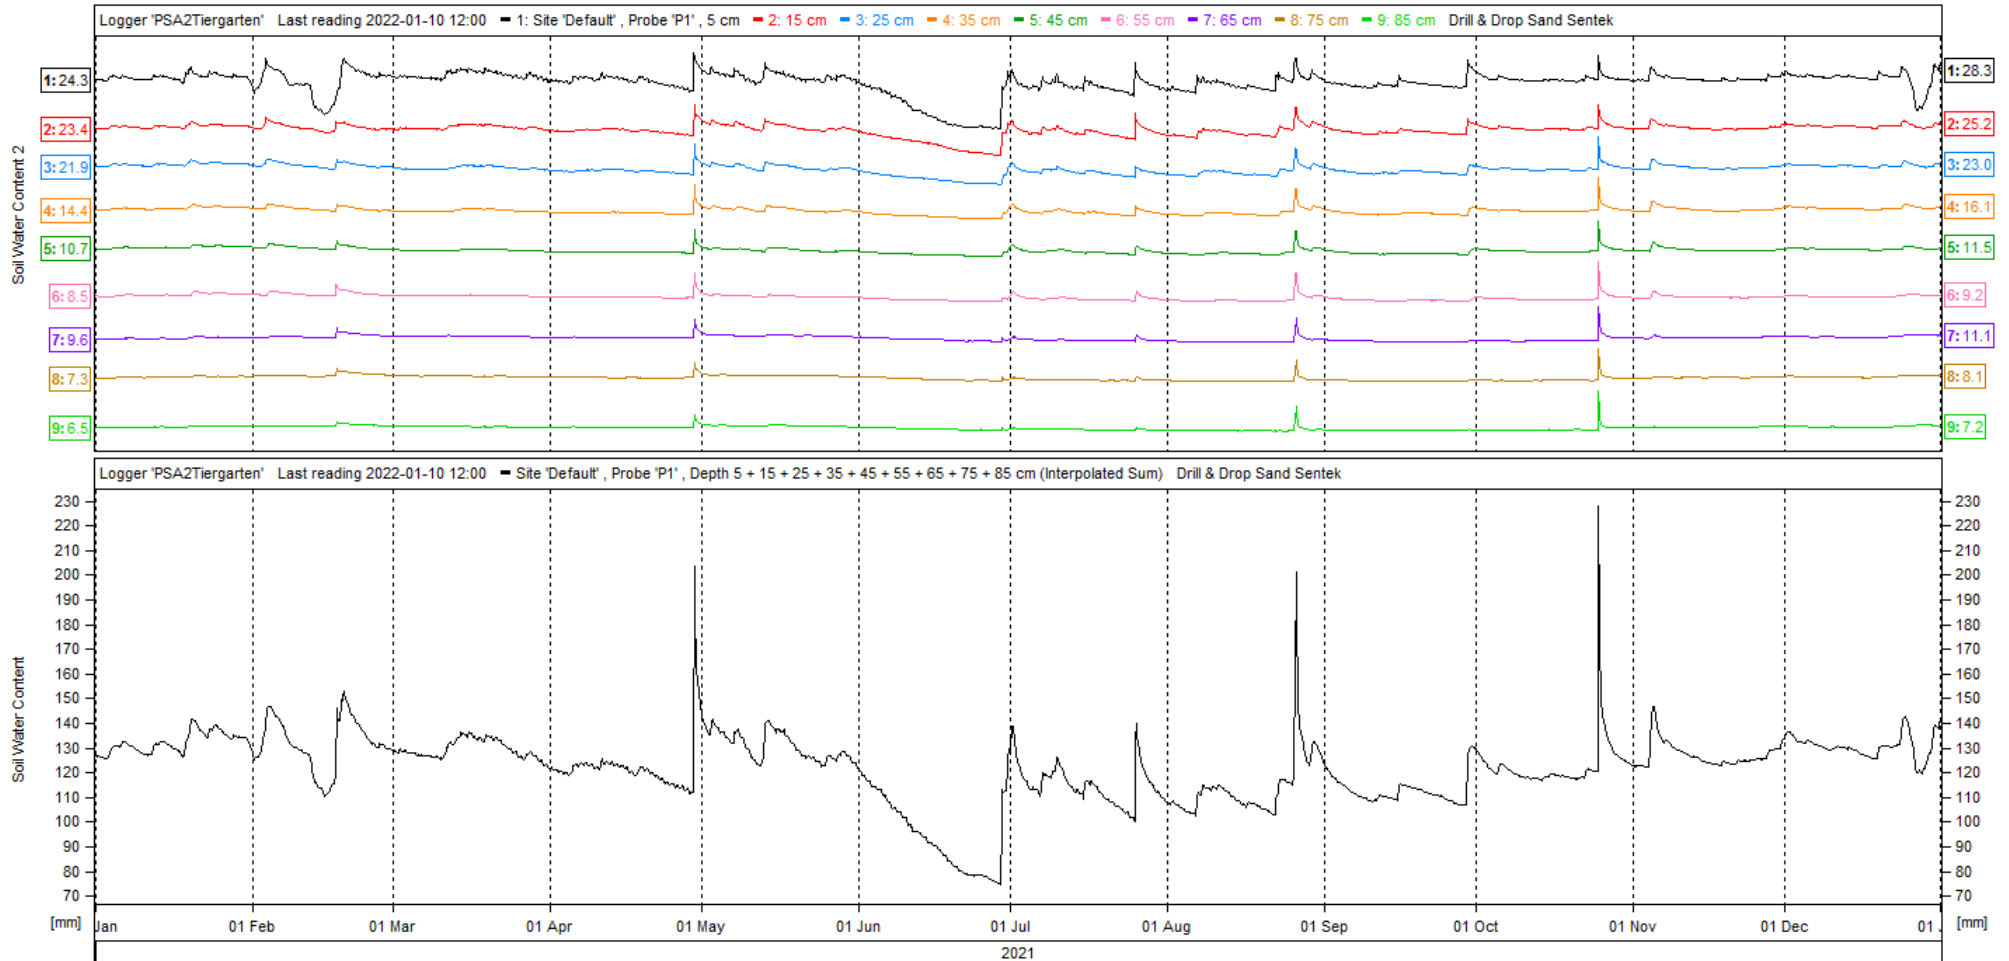

Messungen der Bodenfeuchte

Die nachfolgenden Diagramme weisen den Bodenfeuchtegehalt an 13 verschiedenen Standorten (Abb. 1) im Berliner Stadtgebiet während des Zeitraums vom **01.01.2021** – **31.12.2021** auf.

Achtung: An den Messpunkten Mohriner Allee, Karl-Marx-Straße, Neue Späthstraße gibt es aufgrund technischer Probleme mehrere Datenlücken. Diese Probleme wurden zwischenzeitlich behoben. Leider sind während dieser Aussetzer keine Messwerte aufgezeichnet worden.

Abbildung 1: Messpunkte der Bodenfeuchte im Stadtgebiet bis in eine Tiefe von 85 cm

PSA3Buergerpark

Logger PSA3Buergerpark - Last Reading 2022-01-10 12:00

PSA4Heerstrasse

Logger PSA4Heerstrasse - Last Reading 2022-01-10 09:00

PSA2Tiergarten

Logger PSA2Tiergarten - Last Reading 2022-01-10 12:00

PSA1Berliner Straße

Logger PSA1BerlinerStr - Last Reading 2022-01-10 12:00

Mohriner Allee

Logger DWDmohrinerAllee - Last Reading 2022-01-10 09:00