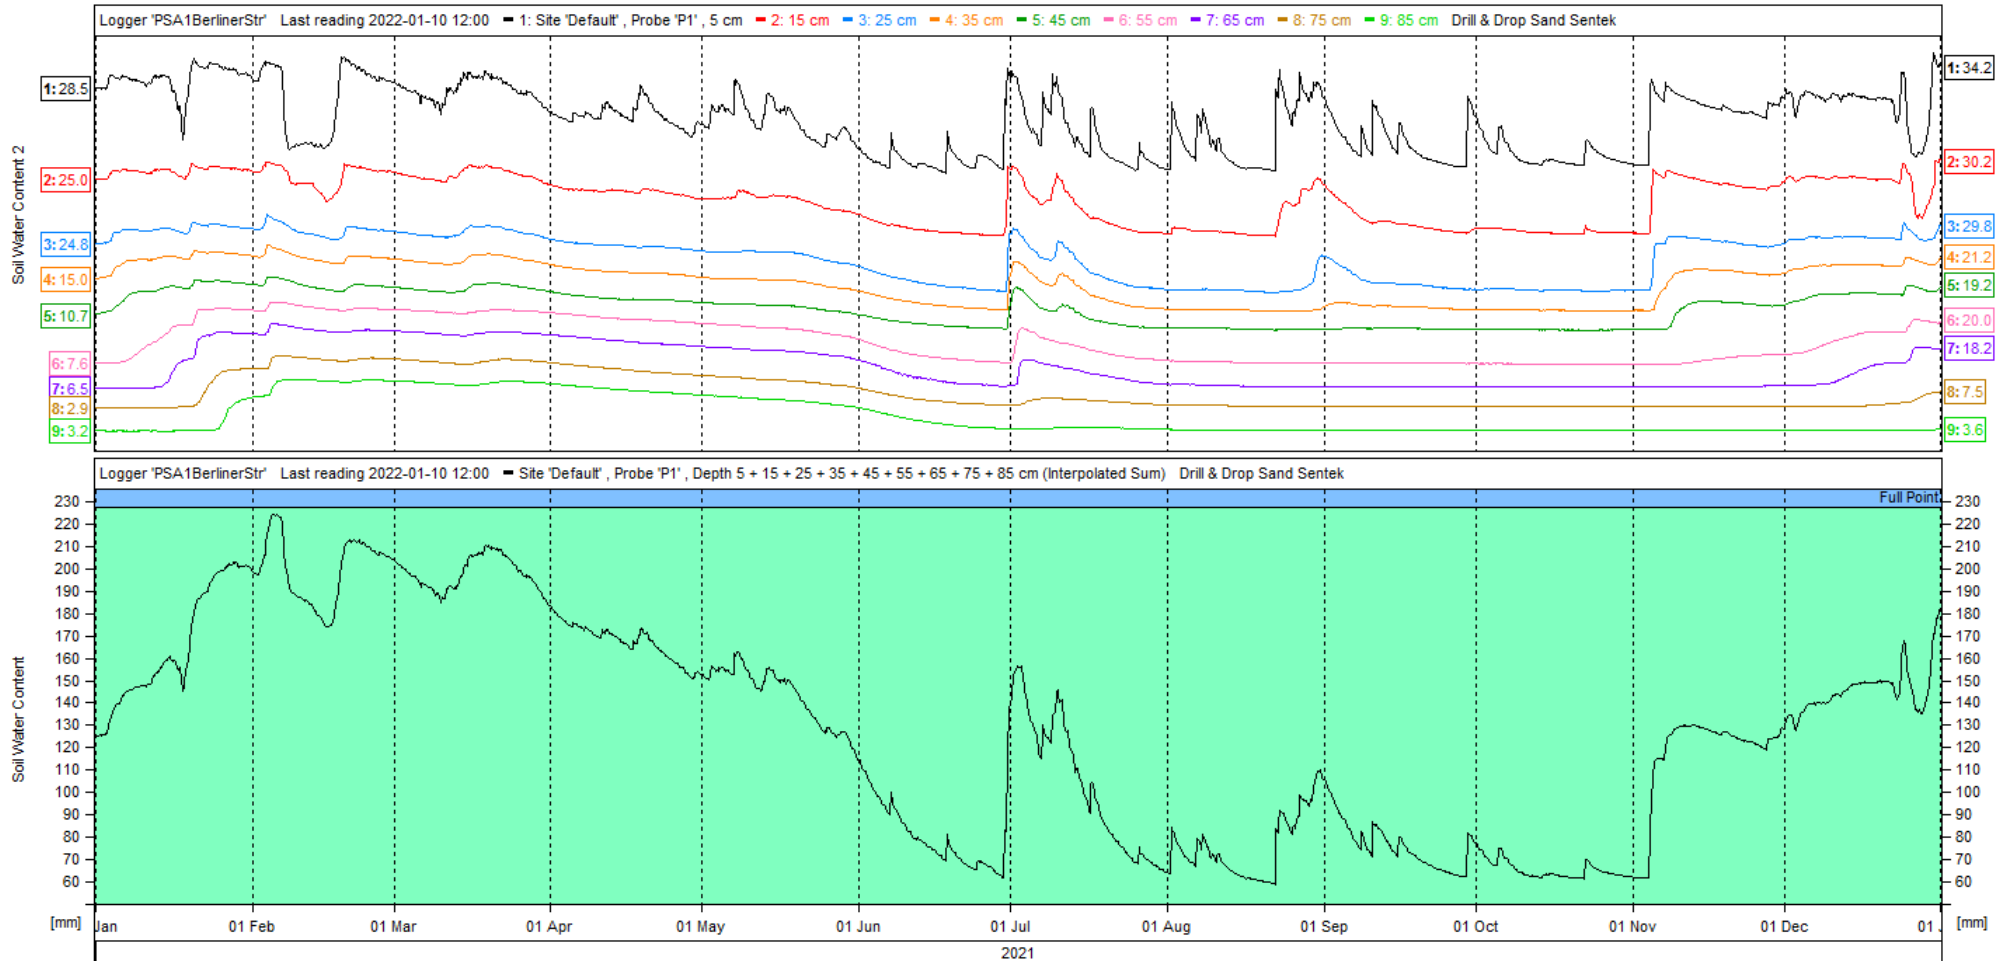

Messungen der Bodenfeuchte

Die nachfolgenden Diagramme weisen den Bodenfeuchtegehalt an 13 verschiedenen Standorten (Abb. 1) im Berliner Stadtgebiet während des Zeitraums vom **01.01.2021** – **31.12.2021** auf.

Achtung: An den Messpunkten Mohriner Allee, Karl-Marx-Straße, Neue Späthstraße gibt es aufgrund technischer Probleme mehrere Datenlücken. Diese Probleme wurden zwischenzeitlich behoben. Leider sind während dieser Aussetzer keine Messwerte aufgezeichnet worden.

Abbildung 1: Messpunkte der Bodenfeuchte im Stadtgebiet bis in eine Tiefe von 85 cm

PSA3Buergerpark

Logger PSA3Buergerpark - Last Reading 2022-01-10 12:00

PSA4Heerstrasse

Logger PSA4Heerstrasse - Last Reading 2022-01-10 09:00

PSA2Tiergarten

Logger PSA2Tiergarten - Last Reading 2022-01-10 12:00

PSA1Berliner Straße

Logger PSA1BerlinerStr - Last Reading 2022-01-10 12:00

Mohriner Allee

Logger DWDmohrinerAllee - Last Reading 2022-01-10 09:00