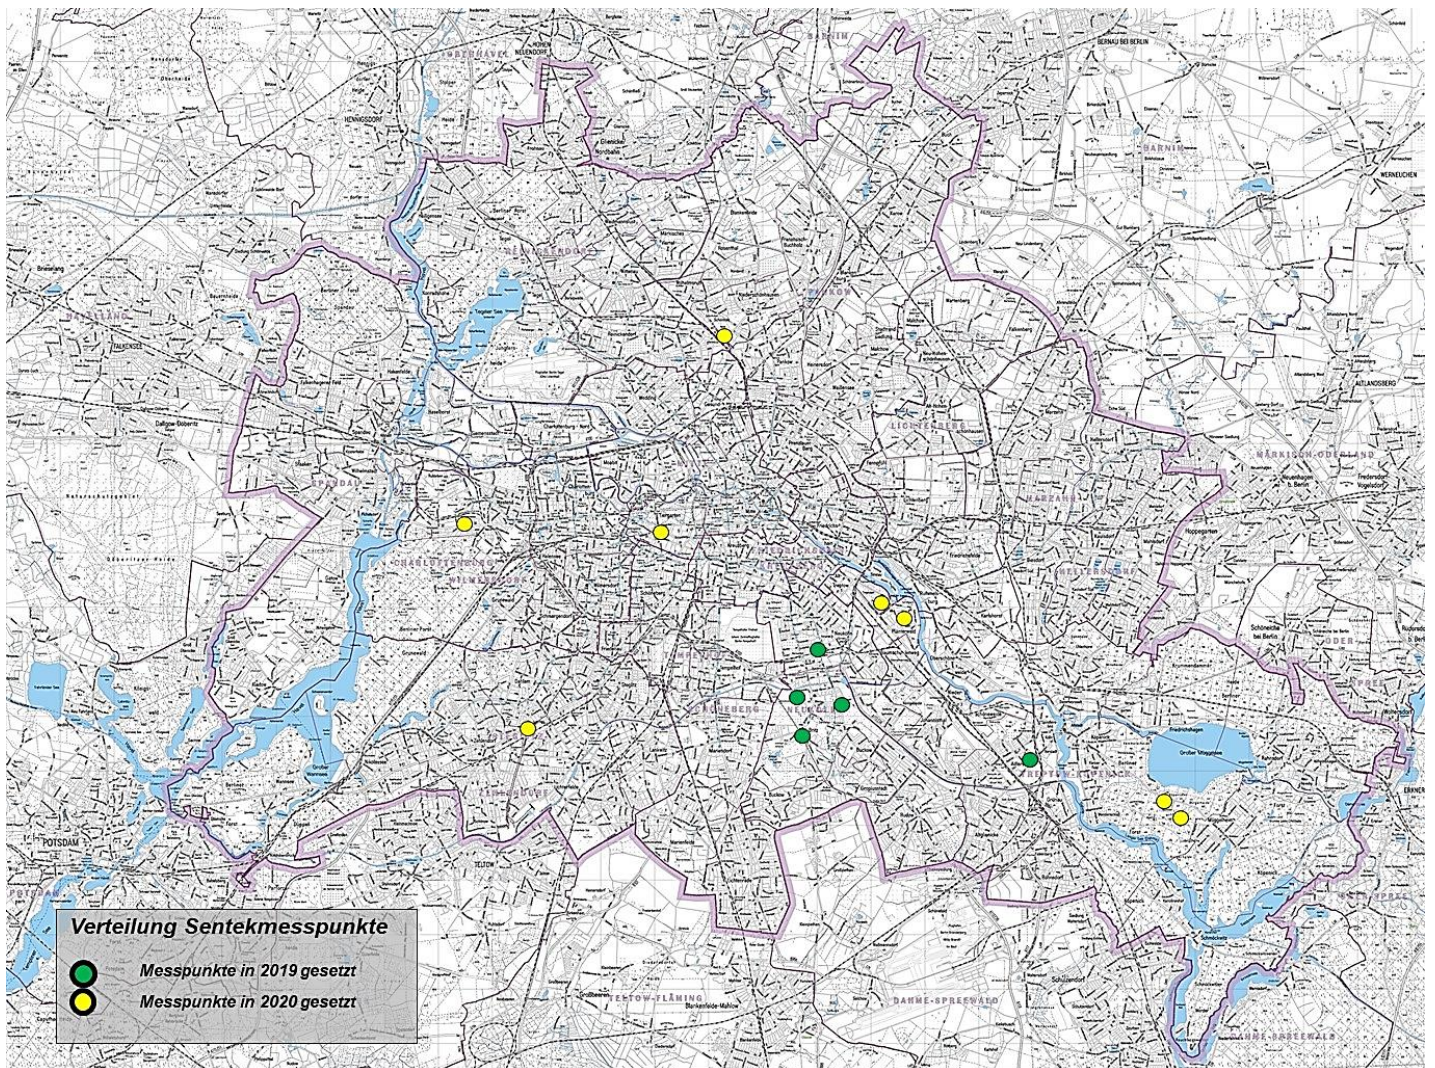

Messungen der Bodenfeuchte

Die nachfolgenden Diagramme weisen den Bodenfeuchtegehalt an 13 verschiedenen Standorten (Abb. 1) im Berliner Stadtgebiet während des Zeitraums vom **01.01.2021** – **31.12.2021** auf.

Achtung: An den Messpunkten Mohriner Allee, Karl-Marx-Straße, Neue Späthstraße gibt es aufgrund technischer Probleme mehrere Datenlücken. Diese Probleme wurden zwischenzeitlich behoben. Leider sind während dieser Aussetzer keine Messwerte aufgezeichnet worden.

Abbildung 1: Messpunkte der Bodenfeuchte im Stadtgebiet bis in eine Tiefe von 85 cm

PSA3Buergerpark

Logger PSA3Buergerpark - Last Reading 2022-01-10 12:00

PSA4Heerstrasse

Logger PSA4Heerstrasse - Last Reading 2022-01-10 09:00

PSA2Tiergarten

Logger PSA2Tiergarten - Last Reading 2022-01-10 12:00

PSA1Berliner Straße

Logger PSA1BerlinerStr - Last Reading 2022-01-10 12:00

Mohriner Allee

Logger DWDmohrinerAllee - Last Reading 2022-01-10 09:00