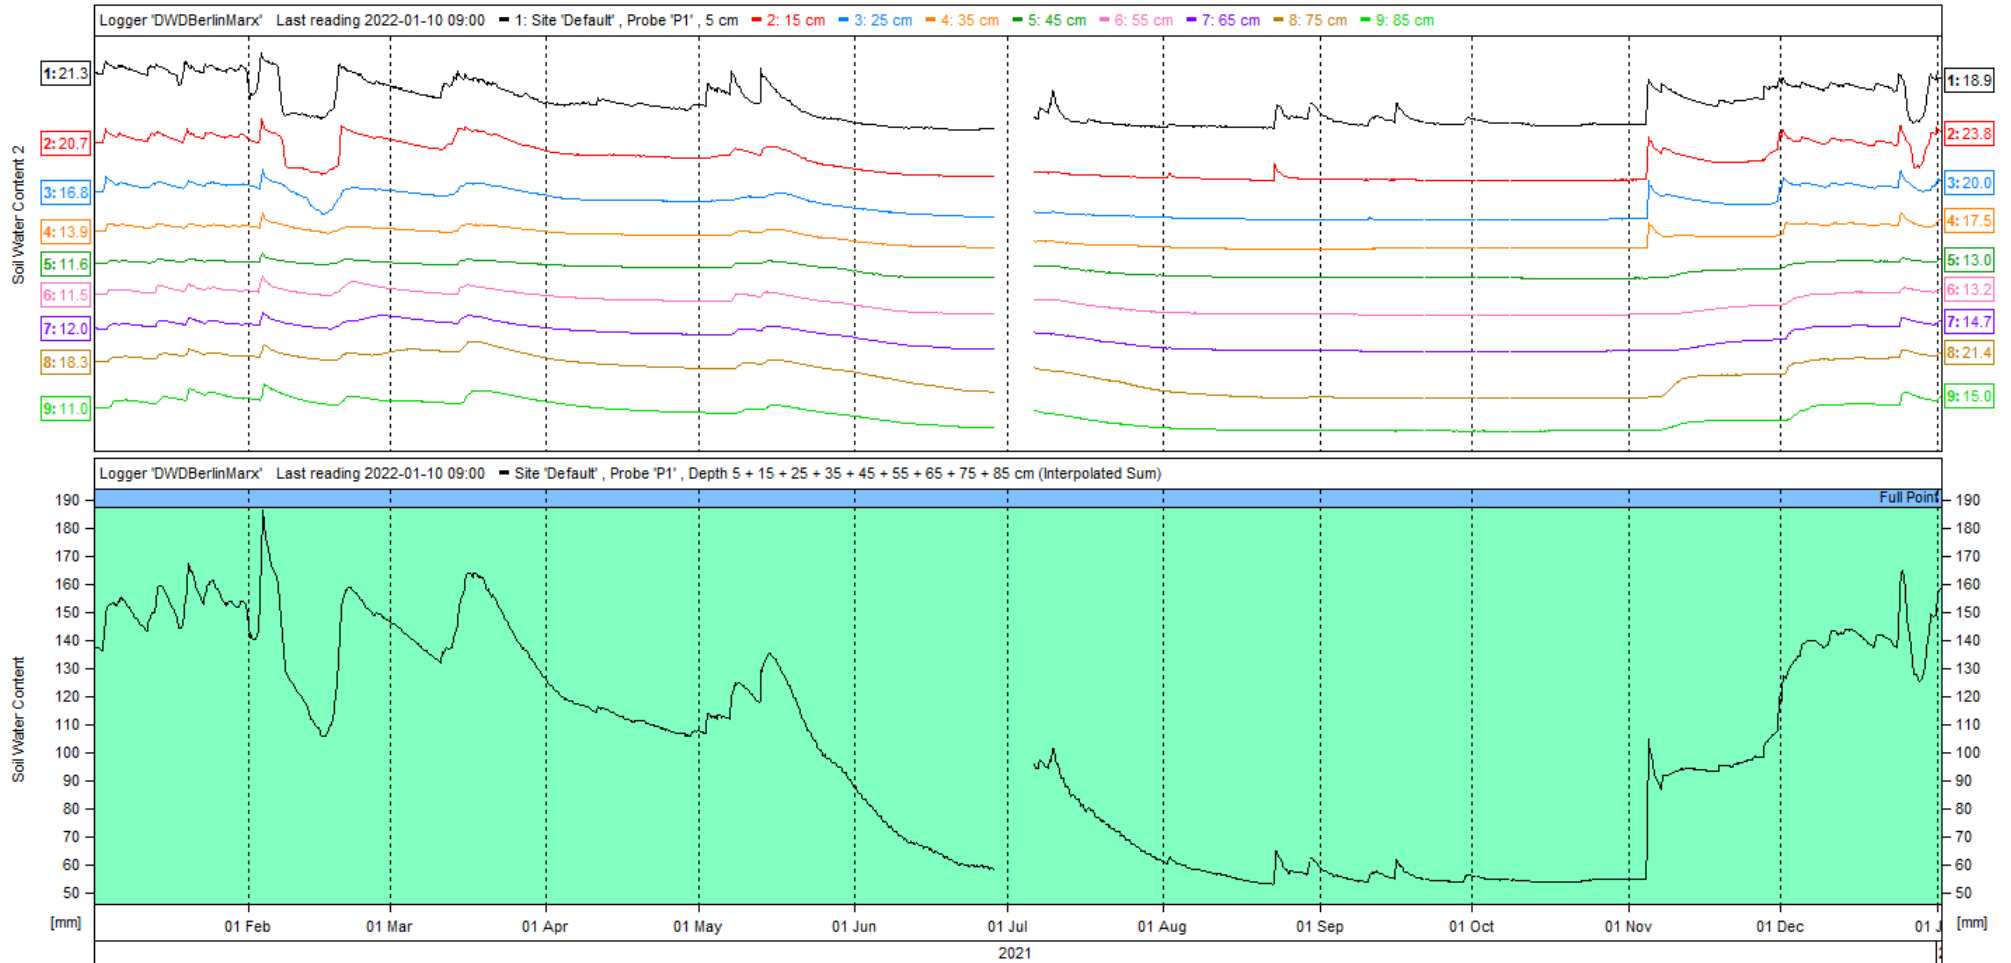

Messungen der Bodenfeuchte

Die nachfolgenden Diagramme weisen den Bodenfeuchtegehalt an 13 verschiedenen Standorten (Abb. 1) im Berliner Stadtgebiet während des Zeitraums vom **01.01.2021** – **31.12.2021** auf.

Achtung: An den Messpunkten Mohriner Allee, Karl-Marx-Straße, Neue Späthstraße gibt es aufgrund technischer Probleme mehrere Datenlücken. Diese Probleme wurden zwischenzeitlich behoben. Leider sind während dieser Aussetzer keine Messwerte aufgezeichnet worden.

DWDBerlinTempel

Logger DWDBerlinTempel - Last Reading 2022-01-10 12:00

Berlin_NeueSpaethstraße Bodenfeuchte

Logger DWDBerlin_Spaeth - Last Reading 2022-01-10 10:00

DWDBerlinMarx

Logger DWDBerlinMarx - Last Reading 2022-01-10 09:00

PSA5Sternenwarte

Logger PSA5Sternenwarte - Last Reading 2022-01-10 12:00

PSA6Plaenterwald

Logger PSA6Plaenterwald - Last Reading 2022-01-10 12:00

DWDBerlinGlien

Logger DWDBerlinGlien - Last Reading 2022-01-10 09:00