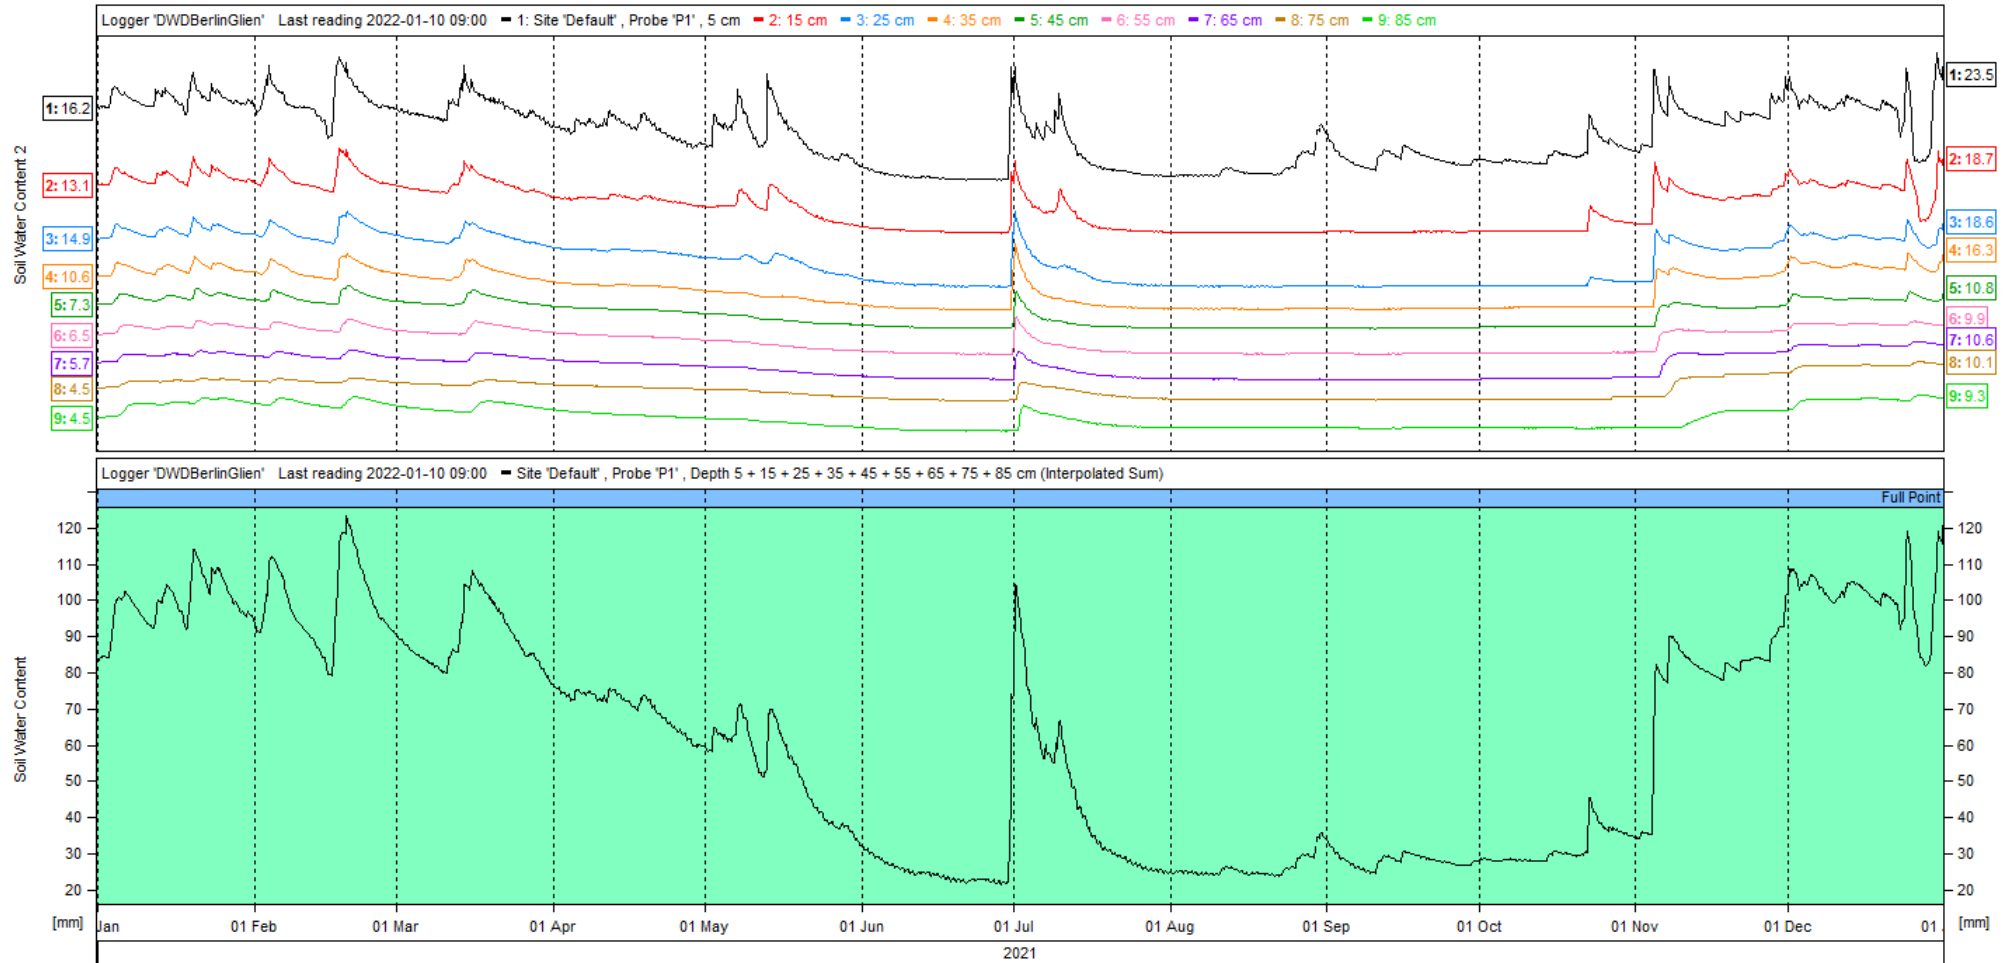

Messungen der Bodenfeuchte

Die nachfolgenden Diagramme weisen den Bodenfeuchtegehalt an 13 verschiedenen Standorten (Abb. 1) im Berliner Stadtgebiet während des Zeitraums vom **01.01.2021** – **31.12.2021** auf.

Achtung: An den Messpunkten Mohriner Allee, Karl-Marx-Straße, Neue Späthstraße gibt es aufgrund technischer Probleme mehrere Datenlücken. Diese Probleme wurden zwischenzeitlich behoben. Leider sind während dieser Aussetzer keine Messwerte aufgezeichnet worden.

PSA5Sternenwarte

Logger PSA5Sternenwarte - Last Reading 2022-01-10 12:00

PSA6Plaenterwald

Logger PSA6Plaenterwald - Last Reading 2022-01-10 12:00

DWDBerlinGlien

Logger DWDBerlinGlien - Last Reading 2022-01-10 09:00

PSA7Ruebezahl

Logger PSA7Ruebezahl - Last Reading 2022-01-10 12:00

PSA8Mueggelheimer Damm Ost

Logger PSA8MueggelOst - Last Reading 2022-01-09 13:00