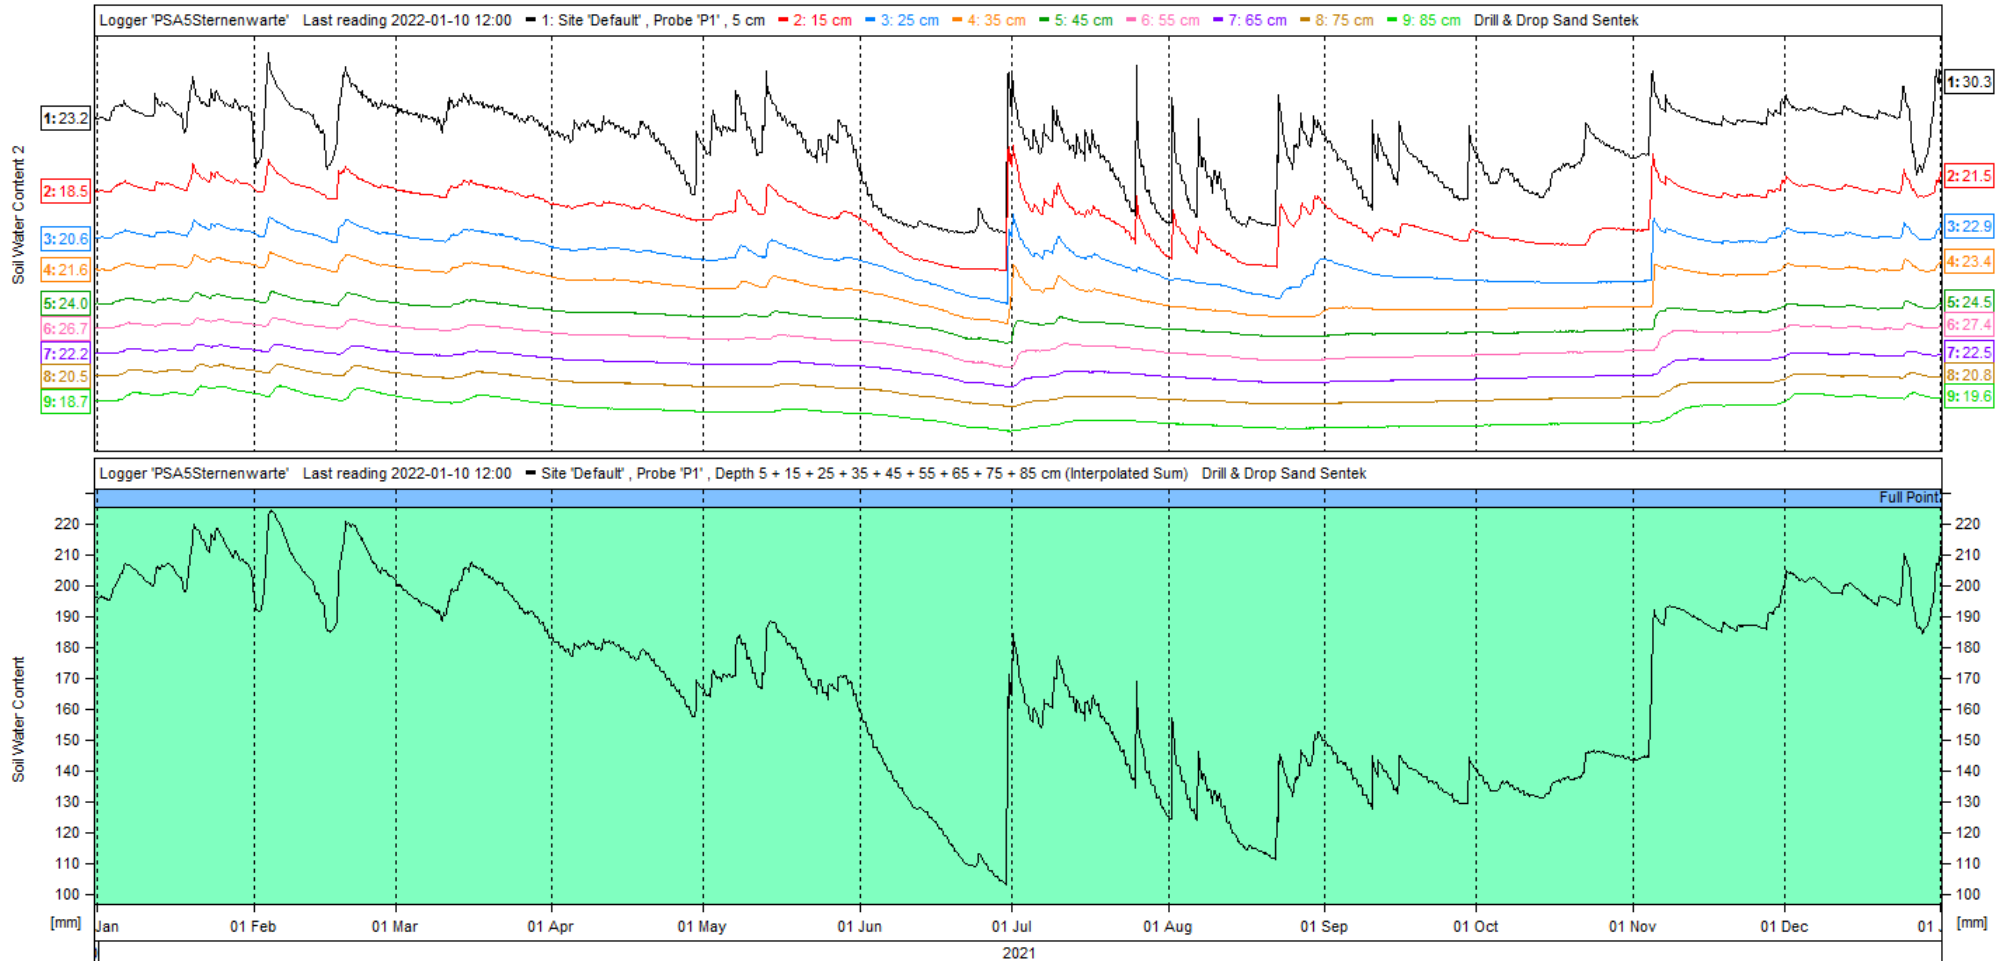

Messungen der Bodenfeuchte

Die nachfolgenden Diagramme weisen den Bodenfeuchtegehalt an 13 verschiedenen Standorten (Abb. 1) im Berliner Stadtgebiet während des Zeitraums vom **01.01.2021** – **31.12.2021** auf.

Achtung: An den Messpunkten Mohriner Allee, Karl-Marx-Straße, Neue Späthstraße gibt es aufgrund technischer Probleme mehrere Datenlücken. Diese Probleme wurden zwischenzeitlich behoben. Leider sind während dieser Aussetzer keine Messwerte aufgezeichnet worden.

DWDBerlinTempel

Logger DWDBerlinTempel - Last Reading 2022-01-10 12:00

Berlin_NeueSpaethstraße Bodenfeuchte

Logger DWDBerlin_Spaeth - Last Reading 2022-01-10 10:00

DWDBerlinMarx

Logger DWDBerlinMarx - Last Reading 2022-01-10 09:00

PSA5Sternenwarte

Logger PSA5Sternenwarte - Last Reading 2022-01-10 12:00

PSA6Plaenterwald

Logger PSA6Plaenterwald - Last Reading 2022-01-10 12:00

DWDBerlinGlien

Logger DWDBerlinGlien - Last Reading 2022-01-10 09:00