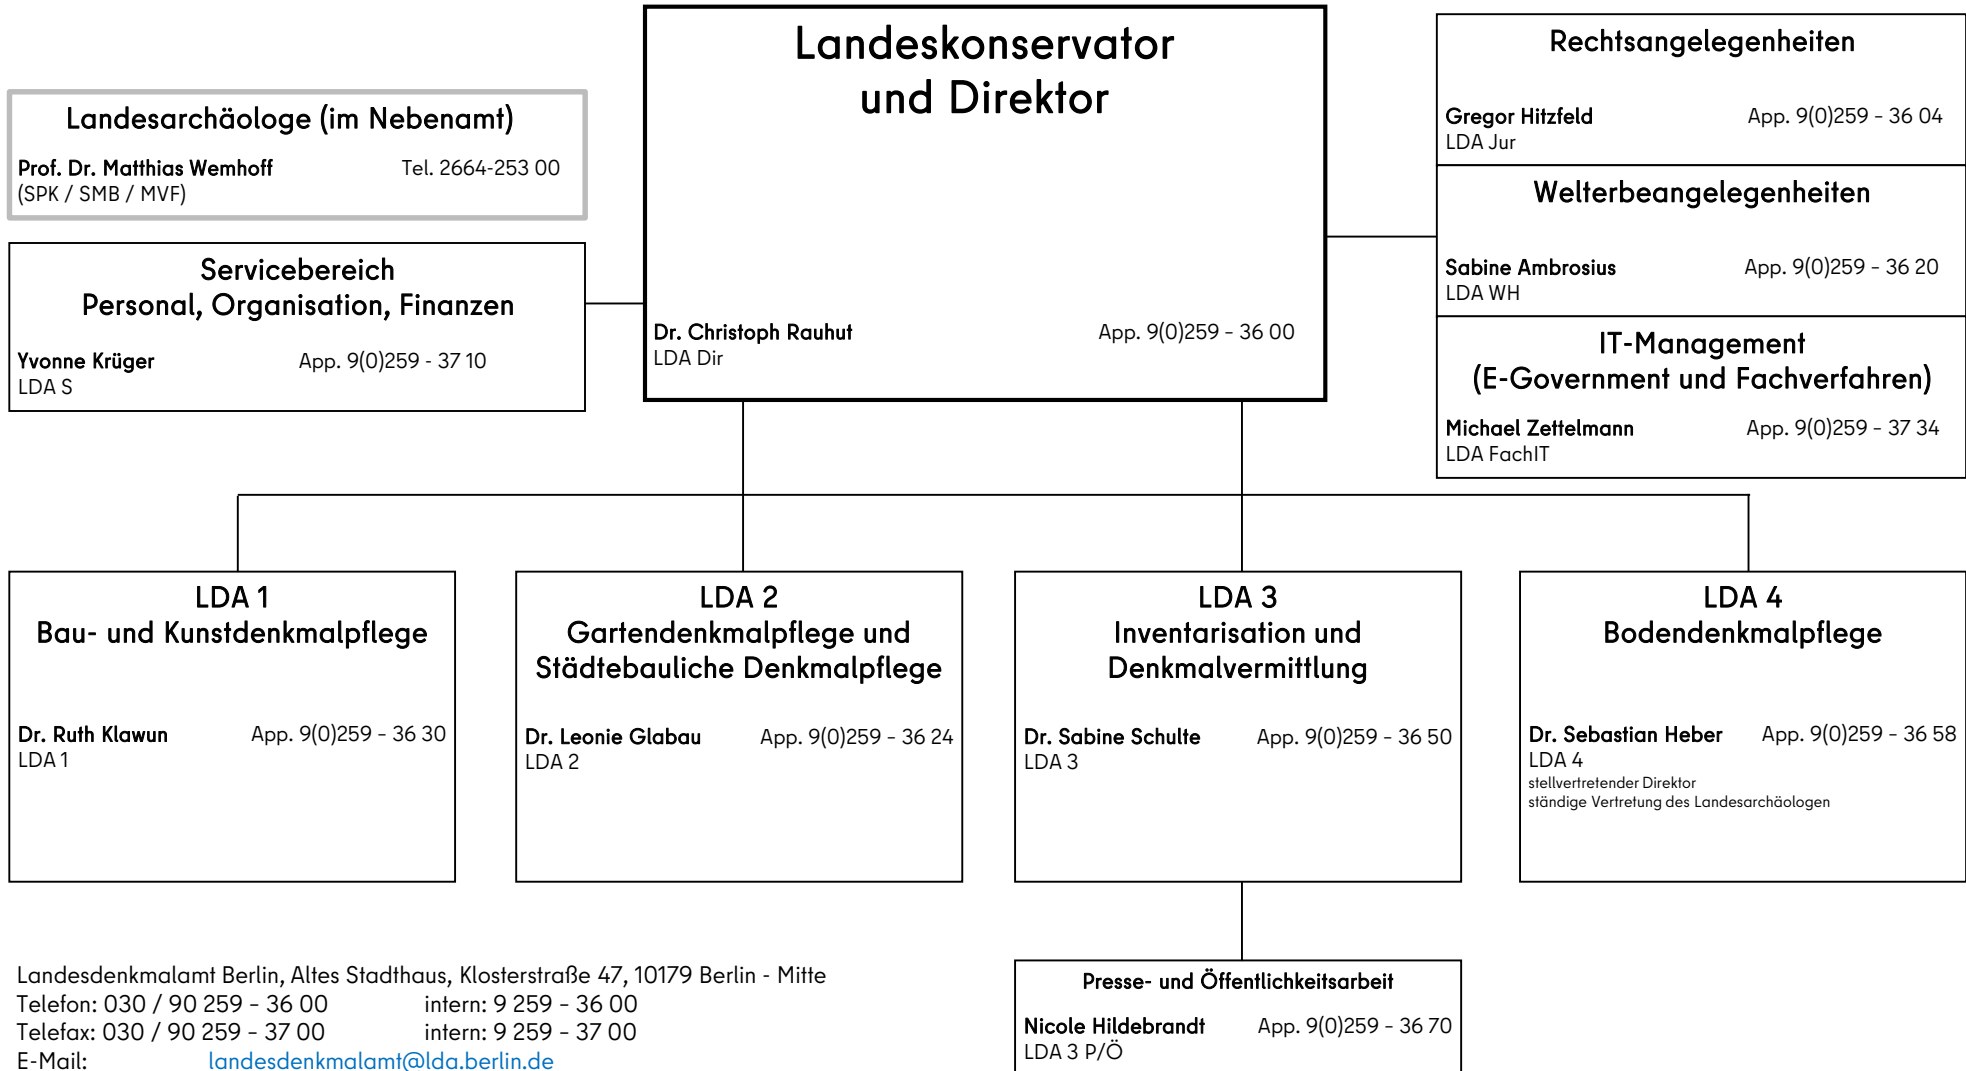

Organisationsübersicht

Stand: ab 01.01.2024

Landesdenkmalamt Berlin, Altes Stadthaus, Klosterstraße 47, 10179 Berlin - Mitte
Telefon: 030 / 90 259 - 36 00 intern: 9 259 - 36 00
Telefax: 030 / 90 259 - 37 00 intern: 9 259 - 37 00
E-Mail: landesdenkmalamt@lda.berlin.de
Internet: www.berlin.de/landesdenkmalamt
YouTube: www.youtube.com/landesdenkmalamtberlin

Verkehrsverbindungen: U-Bhf. U2 Klosterstraße
Telefonische Sprechzeiten: Dienstag und Freitag von 9:00 Uhr - 12:00 Uhr sowie nach telefonischer Vereinbarung