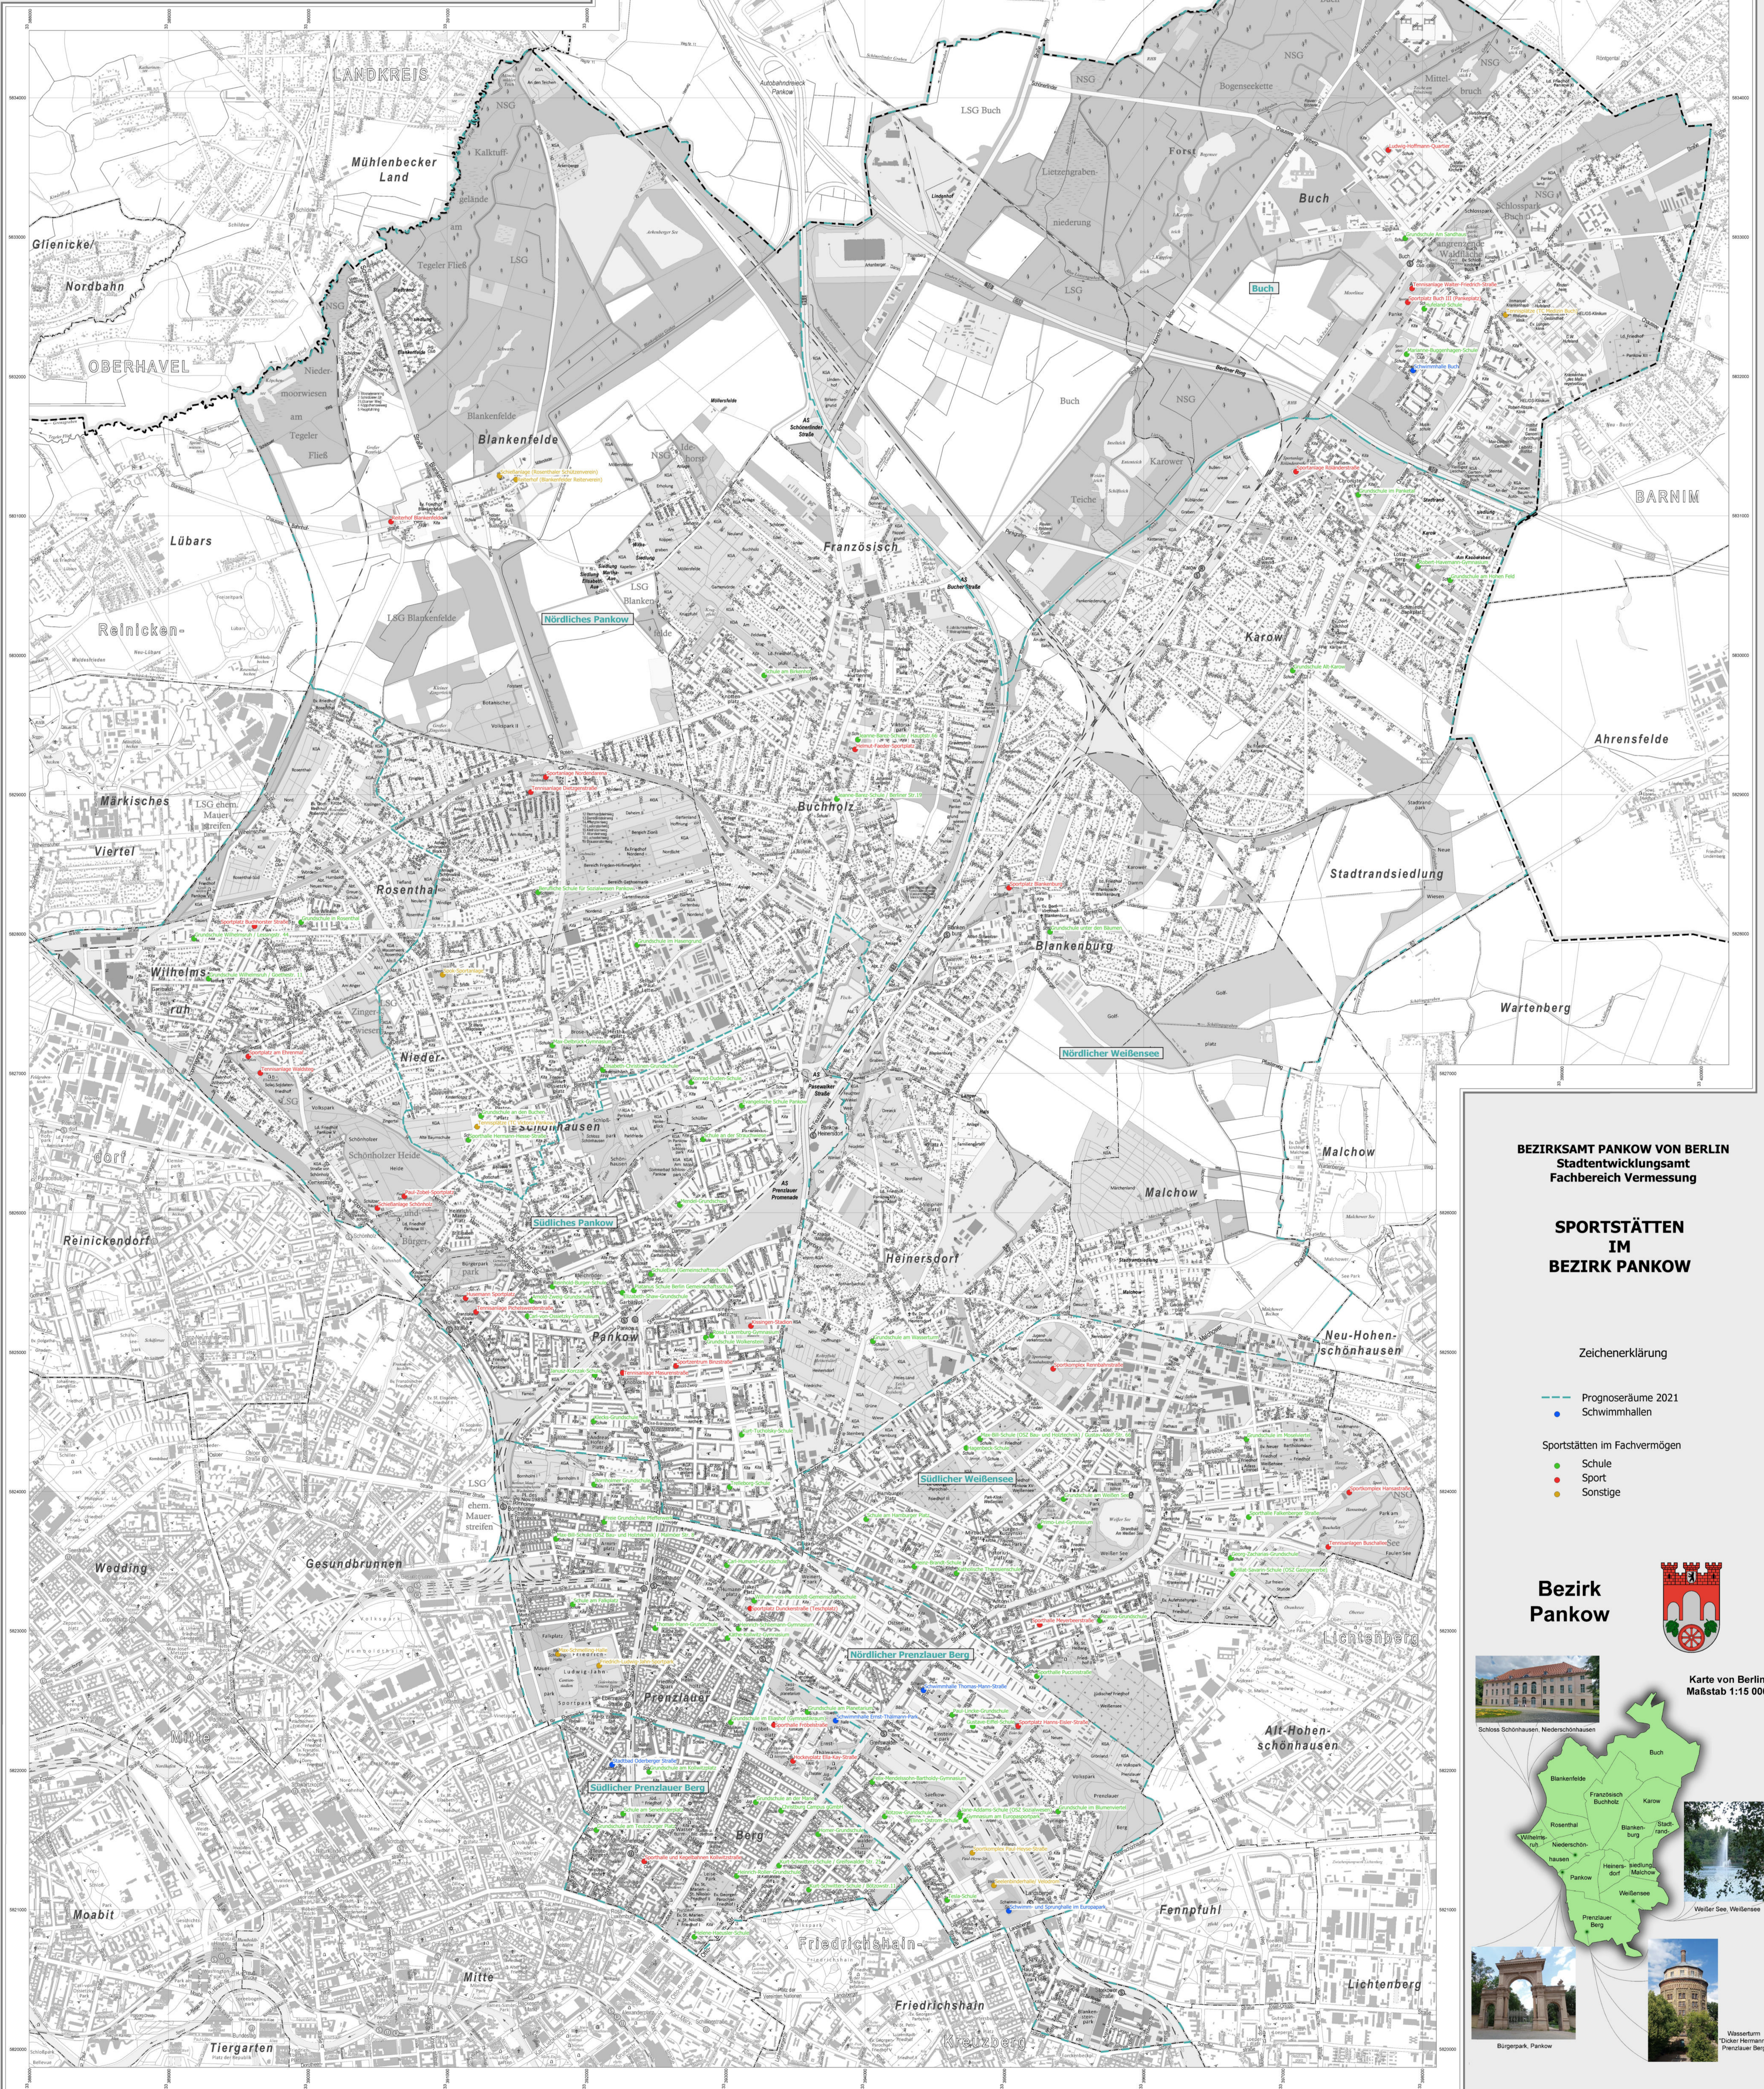

Karte von Berlin

BEZIRKSAMT PANKOW VON BERLIN
Stadtentwicklungsamt
Fachbereich Vermessung

SPORTSTÄTTEN IM BEZIRK PANKOW

Zeichenerklärung

--- Prognoseräume 2021
● Schwimmhallen

Sportstätten im Fachvermögen

- Schule
- Sport
- Sonstige

Bezirk Pankow

Karte von Berlin
Maßstab 1:15 000