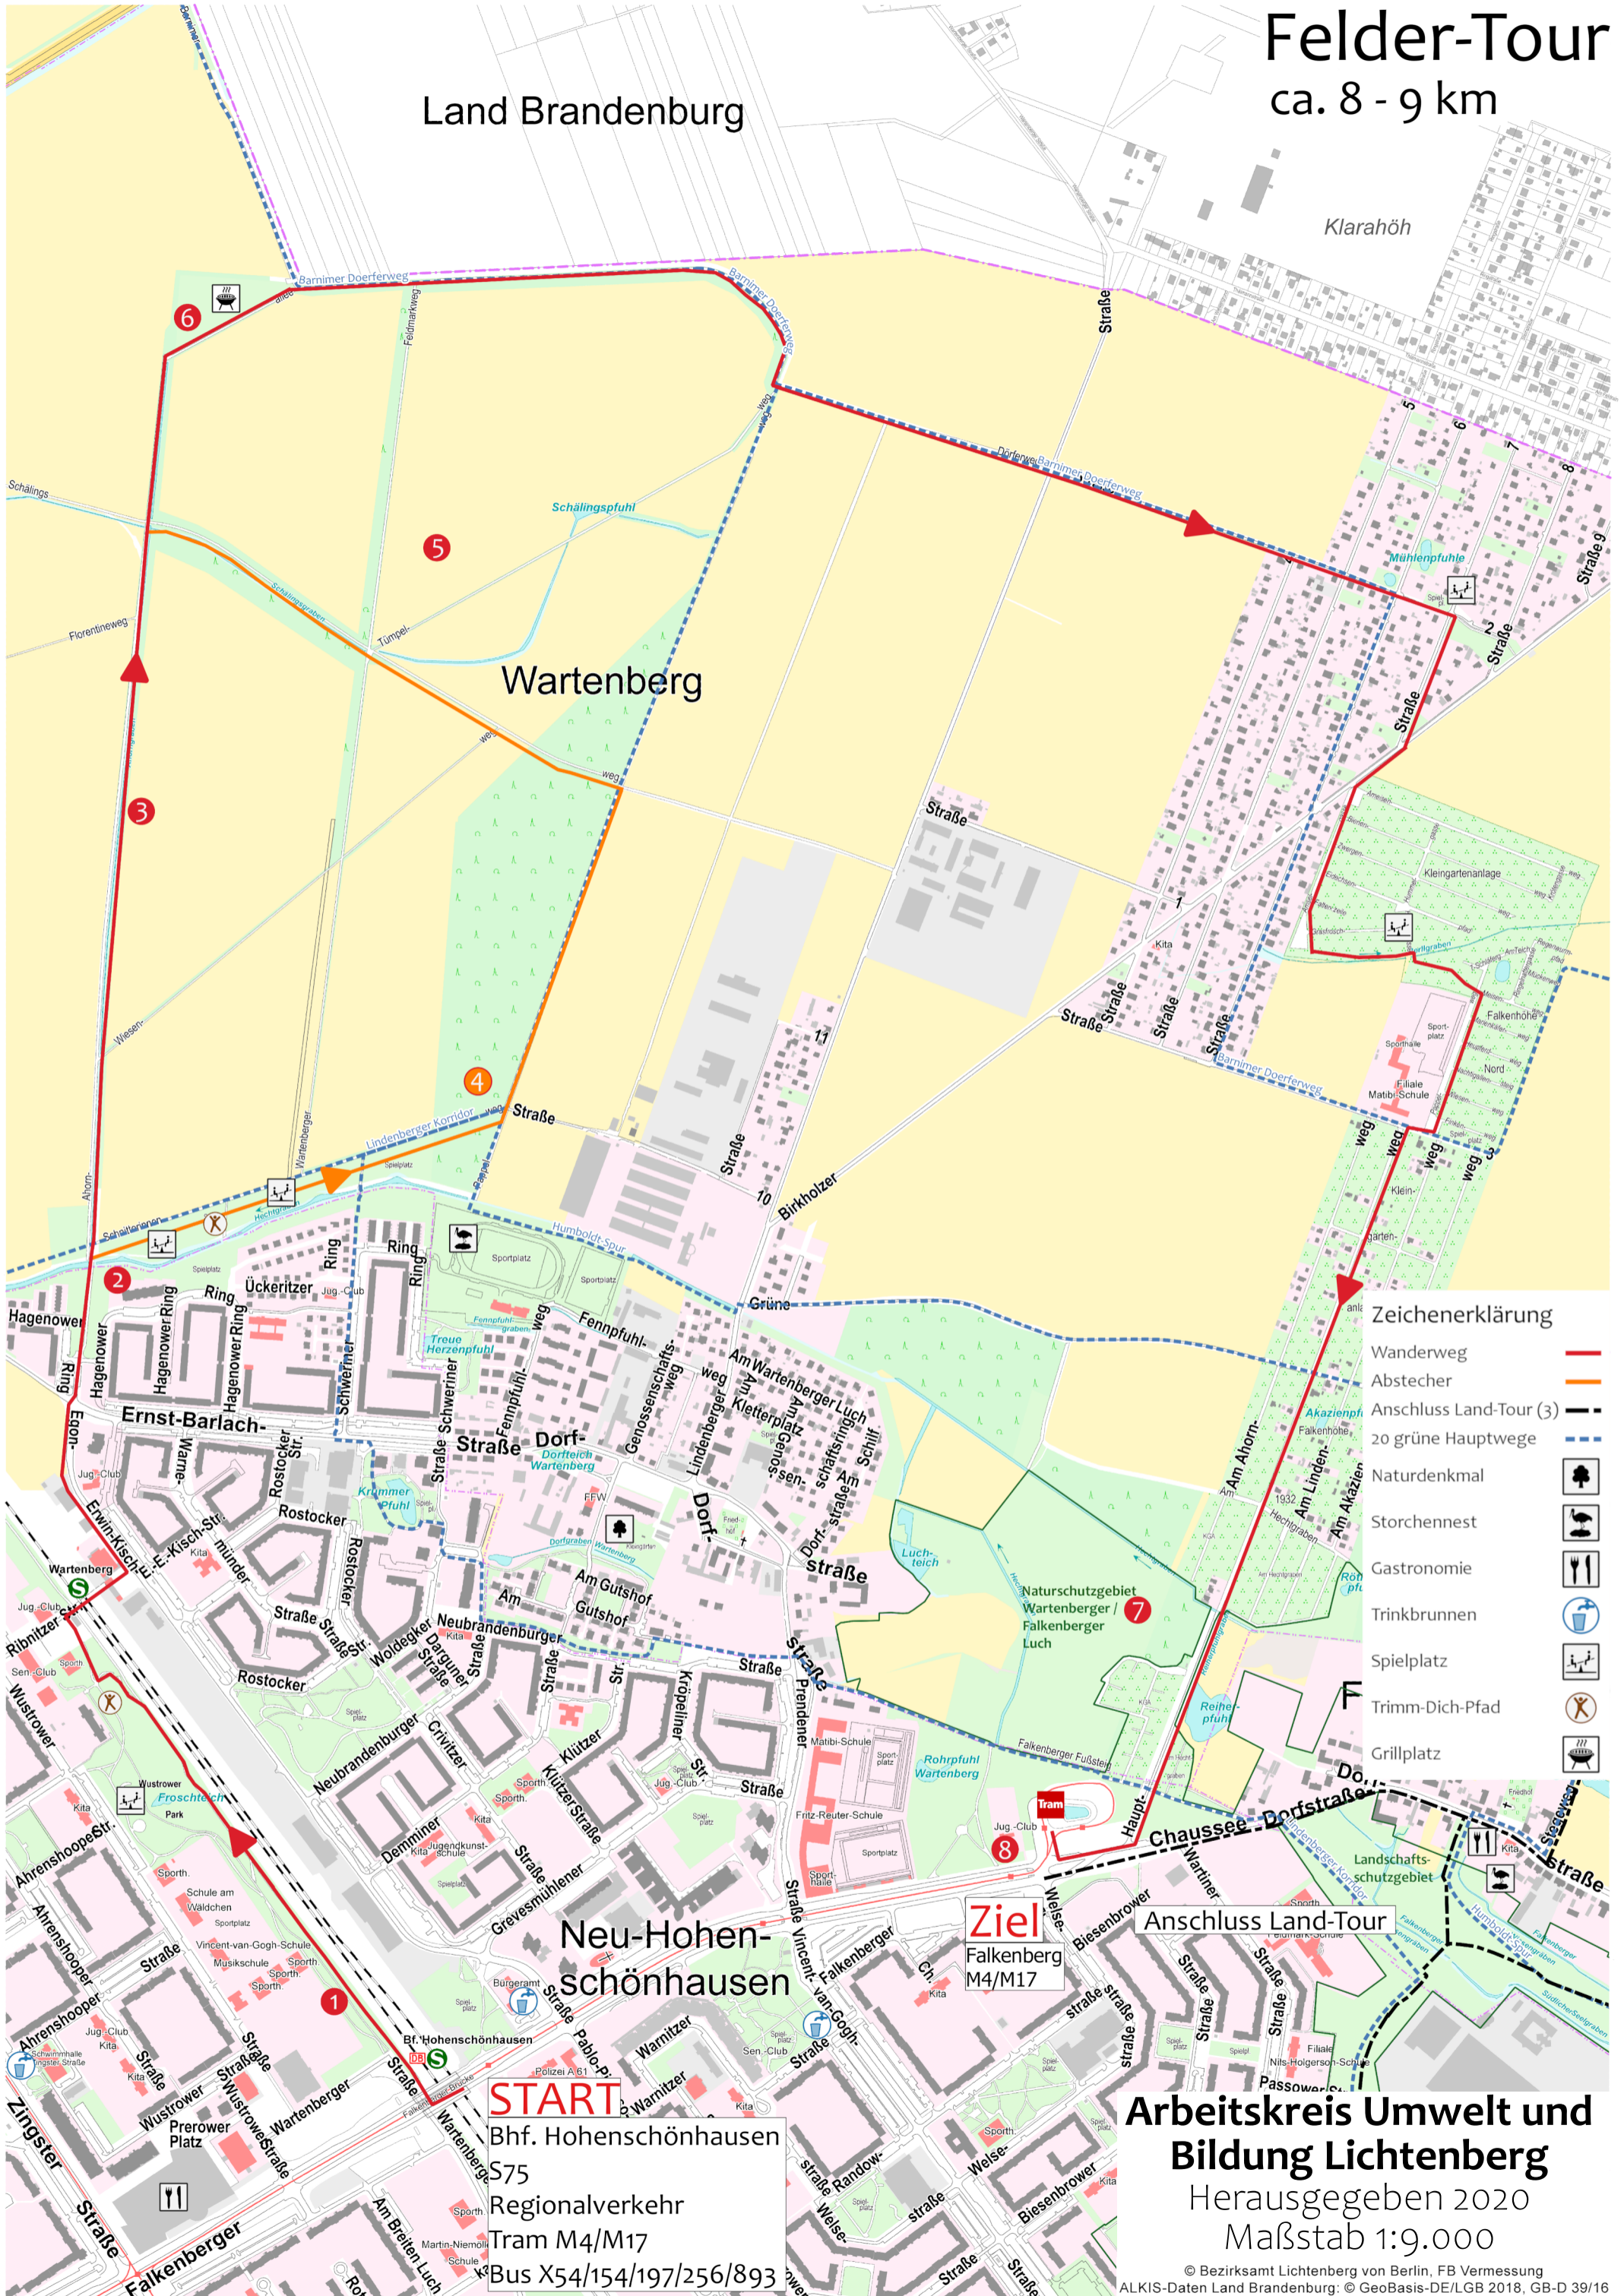

Felder-Tour

ca. 8 - 9 km

Land Brandenburg

Klarahöh

Zeichenerklärung

- Wanderweg
- Abstecher
- Anschluss Land-Tour (3)
- 20 grüne Hauptwege
- Naturdenkmal
- Storchennest
- Gastronomie
- Trinkbrunnen
- Spielplatz
- Trimm-Dich-Pfad
- Grillplatz

START
 Bhf. Hohenschönhausen
 S75
 Regionalverkehr
 Tram M4/M17
 Bus X54/154/197/256/893

Ziel
 Falkenberg
 M4/M17

Arbeitskreis Umwelt und Bildung Lichtenberg
 Herausgegeben 2020
 Maßstab 1:9.000

© Bezirksamt Lichtenberg von Berlin, FB Vermessung
 ALKIS-Daten Land Brandenburg; © GeoBasis-DE/LGB 2018, GB-D 39/16