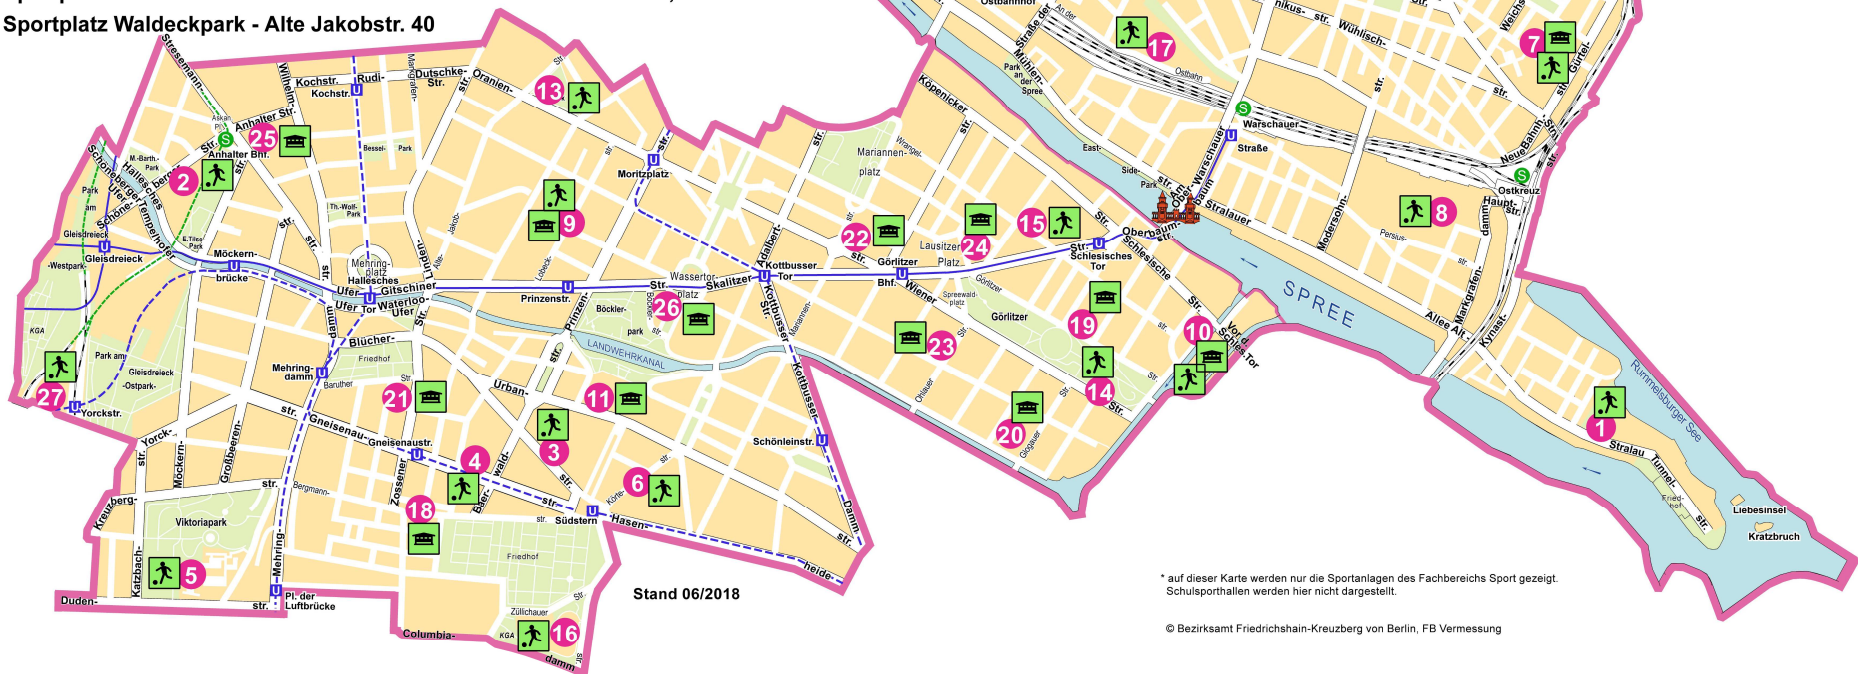

# Sportanlagen\* im Bezirk Friedrichshain-Kreuzberg

- 1 Sportplatz Alt-Stralau - Alt Stralau 40, 41
- 2 Lilli-Henoch-Sportplatz - Askanischer Platz 6
- 3 Günter-König-Sportplatz - Blücherstr. 46, 47
- 4 Sportplatz Willi-Boos - Gneisenaustr. 39
- 5 Willy-Kressmann-Stadion - Dudenstr. 40/64
- 6 Sportplatz Körtestraße - Körtestr. 13
- 7 Kurt-Ritter-Sportplatz und -halle - Gürtelstr. 20
- 8 Sportplätze Laskerstraße - Persiusstr. 7B
- 9 Sportplätze und -halle Lobeckstraße - Lobeckstr. 62, 63
- 10 Sportplatz Lohmühleninsel / Flatow-Halle - Vor dem Schlesischen Tor 1
- 11 Gymnastikhalle Urbanstraße - Urbanstr. 166
- 12 Sportplatz Virchowstraße - Virchowstr. 1-7
- 13 Sportplatz Waldeckpark - Alte Jakobstr. 40
- 14 Sportplatz Wiener Straße - Wiener Str. 59A
- 15 Sportplatz Wrangelstraße - Wrangelstr. 98
- 16 Sportplatz Züllichauer Straße - Züllichauer Str. 1-7
- 17 Metro-Fußballhimmel - An der Ostbahn 5
- 18 Boxcamp Johann Trollmann - Bergmannstr. 28
- 19 Sporthalle - Görlitzer Str. 51
- 20 Sportakrobatik-Zentrum - Glogauer Str. 13
- 21 ATV-Sportzentrum - Baruther Str. 20
- 22 MariannenArena - Mariannenstr. 47
- 23 Die Turnhalle - Ohlauer Str. 24
- 24 Budo-Zentrum - Lausitzer Platz 9
- 25 Sporthalle - Wilhelmstr. 117
- 26 Haus des Sports - Böcklerstr. 1
- 27 HELLWEG Fußballplatz - Yorckstr. 38,39
- 28 SCS Sport Centrum - Samariterstr. 19,20

Stand 06/2018

\* auf dieser Karte werden nur die Sportanlagen des Fachbereichs Sport gezeigt. Schulsportanlagen werden hier nicht dargestellt.

© Bezirksamt Friedrichshain-Kreuzberg von Berlin, FB Vermessung