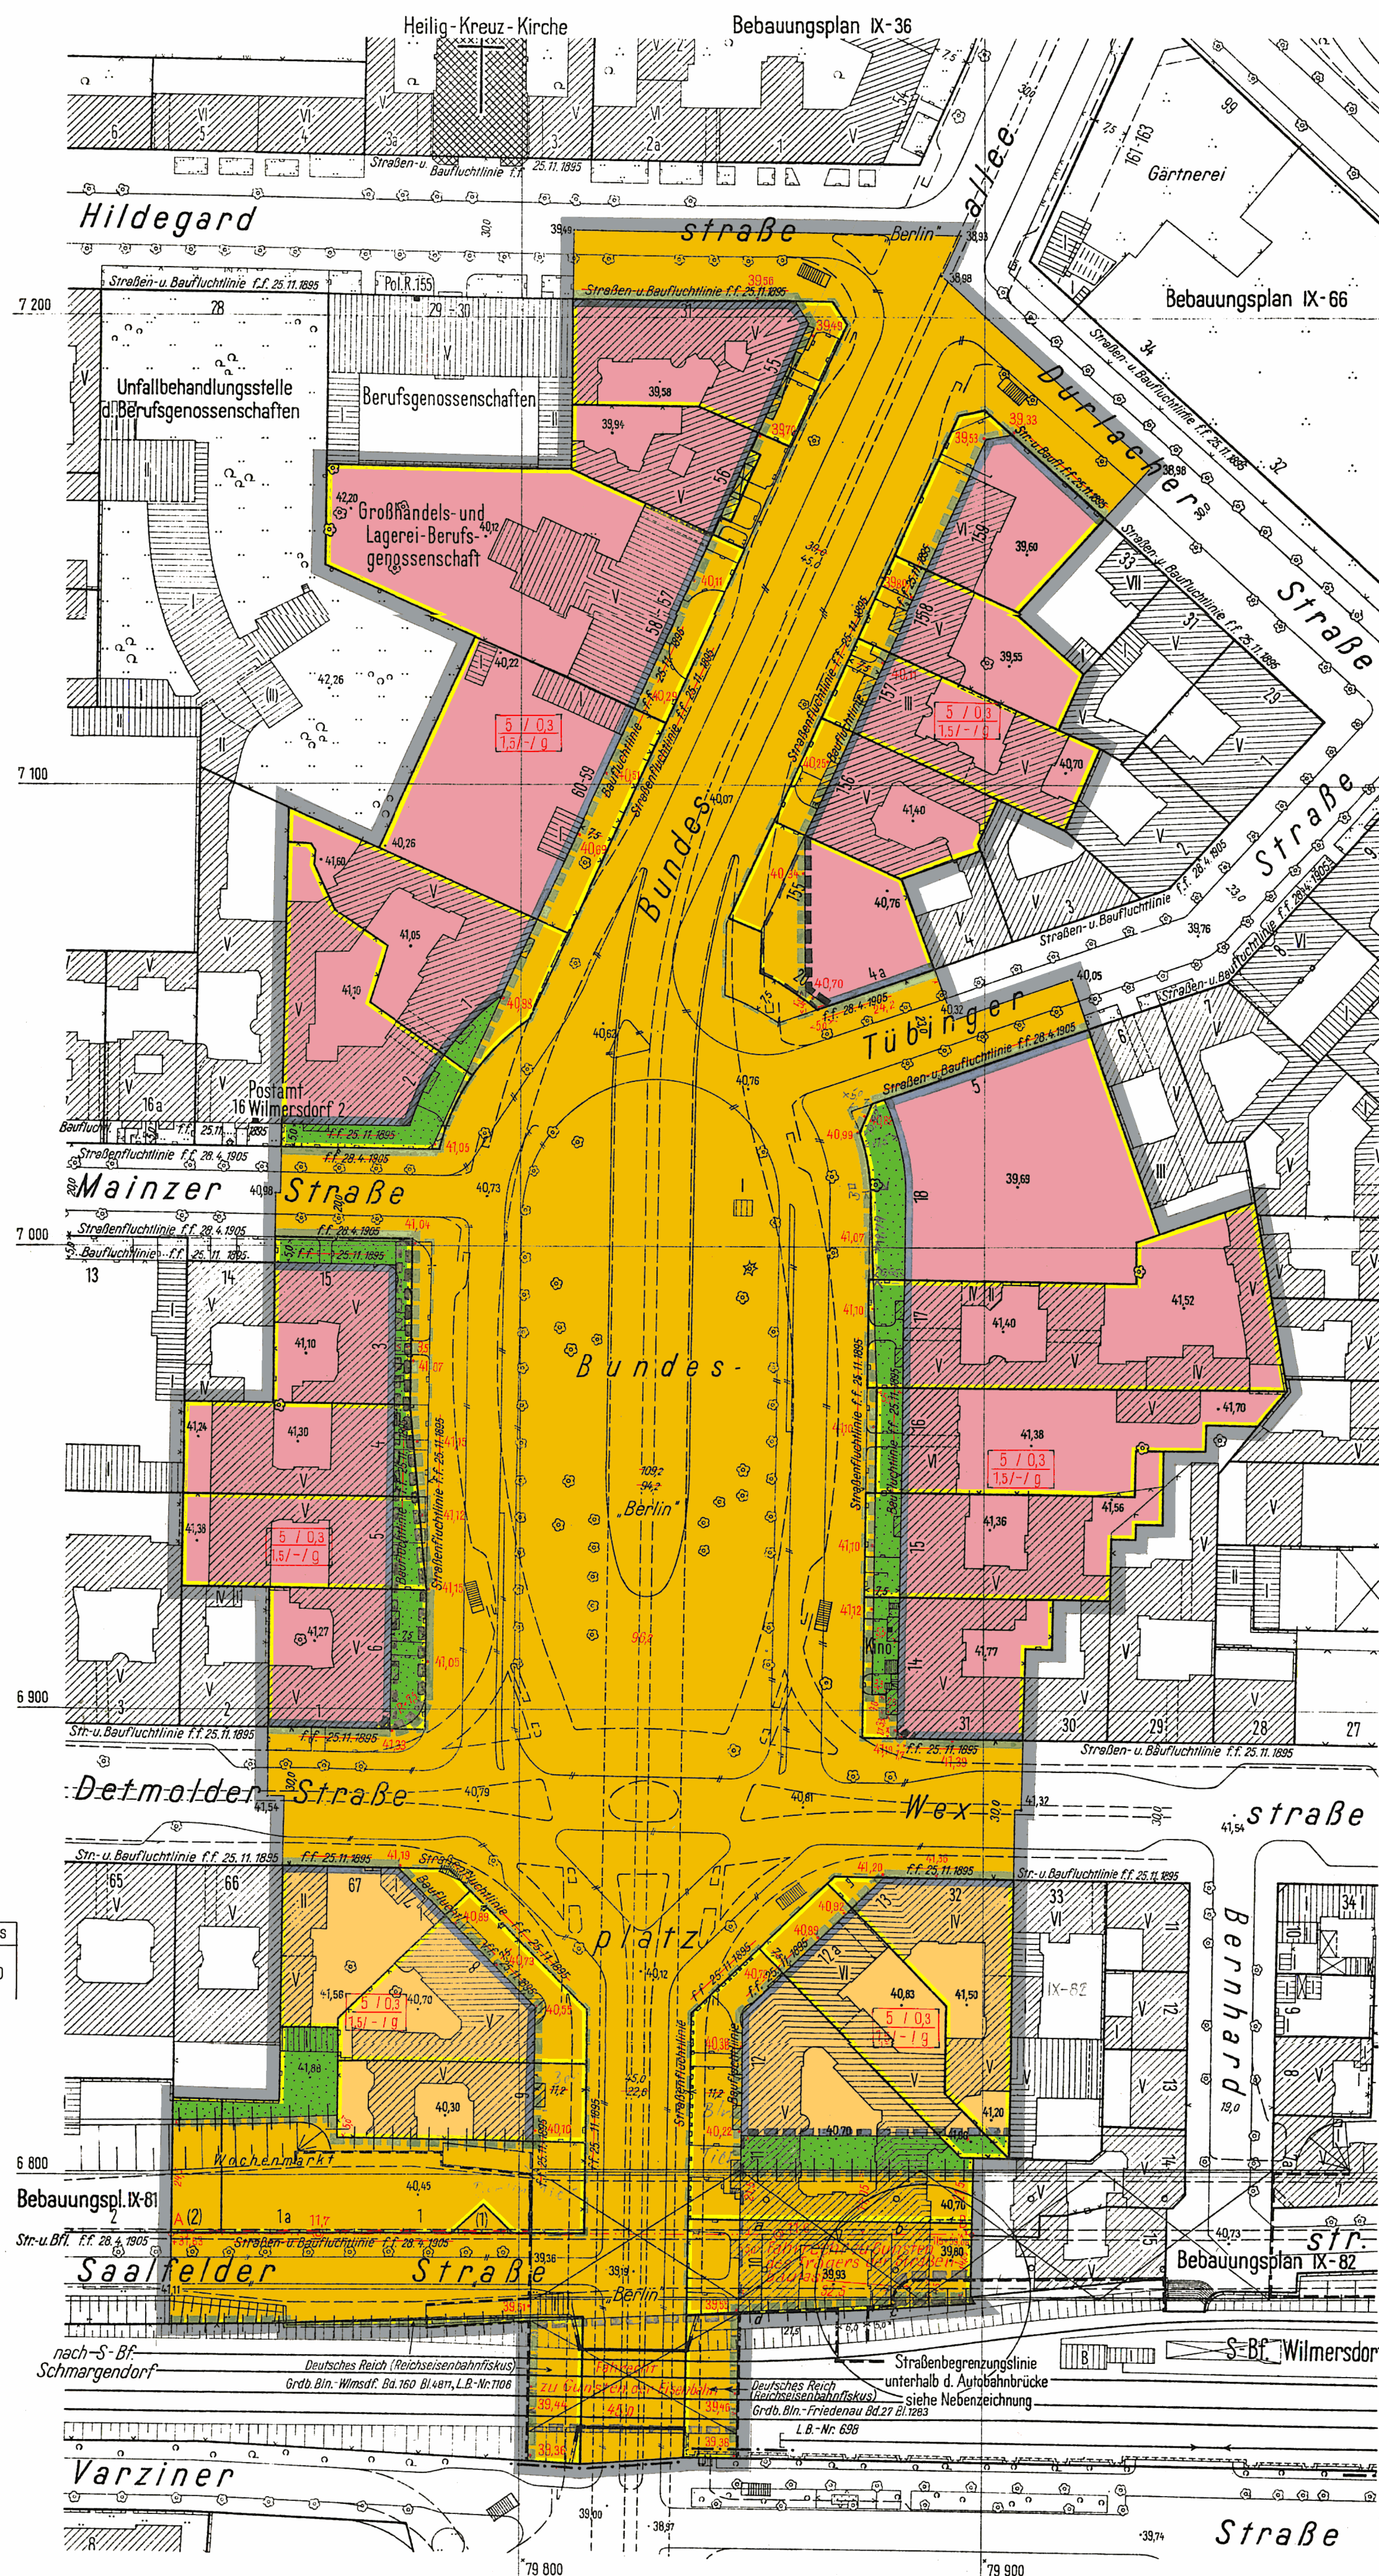

Eigentümerverzeichnis

Table with 5 columns: Lage, Eigentümer, Grundbuch Band, Blatt, L.B.-Nr. It lists property owners and their details for various lots in the area.

Die Übereinstimmung der Abzeichnung mit dem Original des Bebauungsplans bescheinigt

Berlin-Wilmersdorf, den 25. Februar 1965

Bezirksamt Wilmersdorf, Abt. Bau- u. Wohnungswesen, Amt für Vermessung. Includes a signature and official seal.

Koordinaten-Verzeichnis

Table with 4 columns: Punkt, y, x, Radius. It provides coordinate data for points A and B.

Nebenzeichnung

Straßenbegrenzungslinie unterhalb der Autobahnbrücke

Abzeichnung Bebauungsplan IX-73

für die Grundstücke beiderseits der Bundesallee und des Bundesplatzes zwischen Hildegardstraße und der Ringbahn im Bezirk Wilmersdorf

Maßstab 1:1000

Legend section containing 'A. Festsetzungen' (boundary lines, restrictions, etc.) and 'B. Nachrichtliche Eintragungen' (buildings, boundaries, etc.) with corresponding symbols.

Aufgestellt: Bezirksamt Wilmersdorf, Abt. Bau- und Wohnungswesen