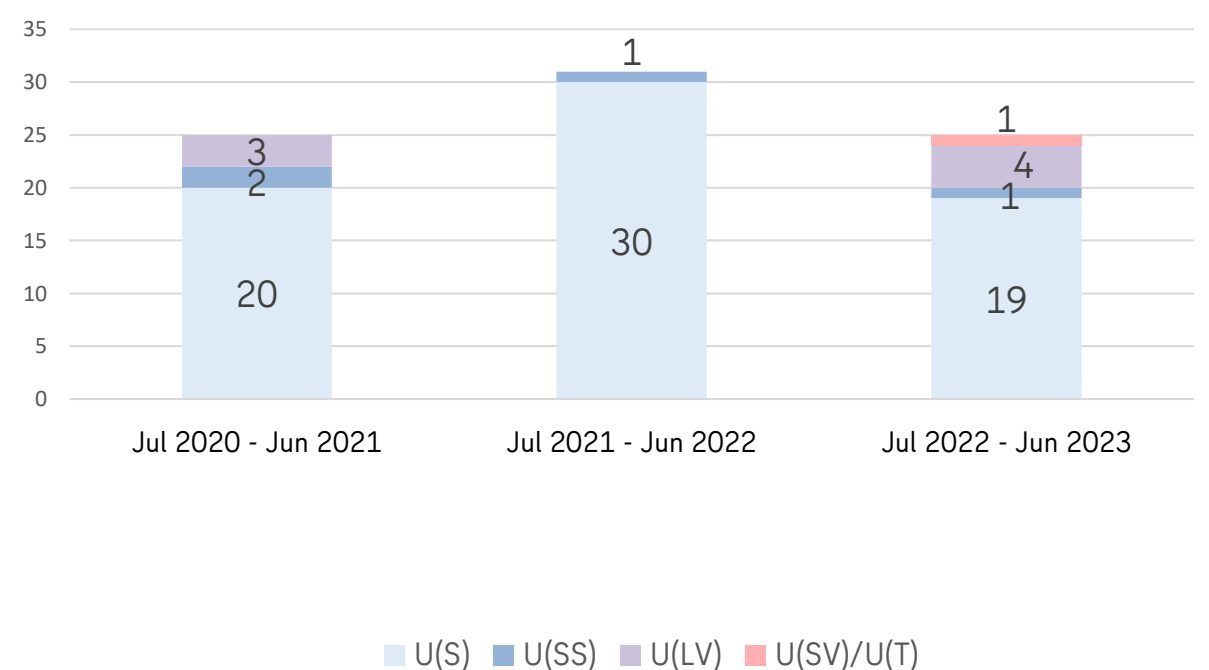

Symbolskizze:

Kurzmitteilung zur Unfalllage

Häufigste Unfallursachen:

(Jul 2020 bis Jun 2023)

ungenügender Sicherheitsabstand
(Ursache 14) = 38-mal

Fehlerhafter Fahrstreifenwechsel
(Ursache 26) = 14-mal

Fehler beim Abbiegen nach links
(Ursache 35) = 19-mal

Entwicklung des Unfallgeschehens

(Jul 2020 bis Jun 2023)

Risikogruppe:

Rad fahrende Personen:	4	davon	LV:	2
		davon	SV/T:	1
Zu Fuß gehende Personen:	1	davon	LV:	0
		davon	SV/T:	0