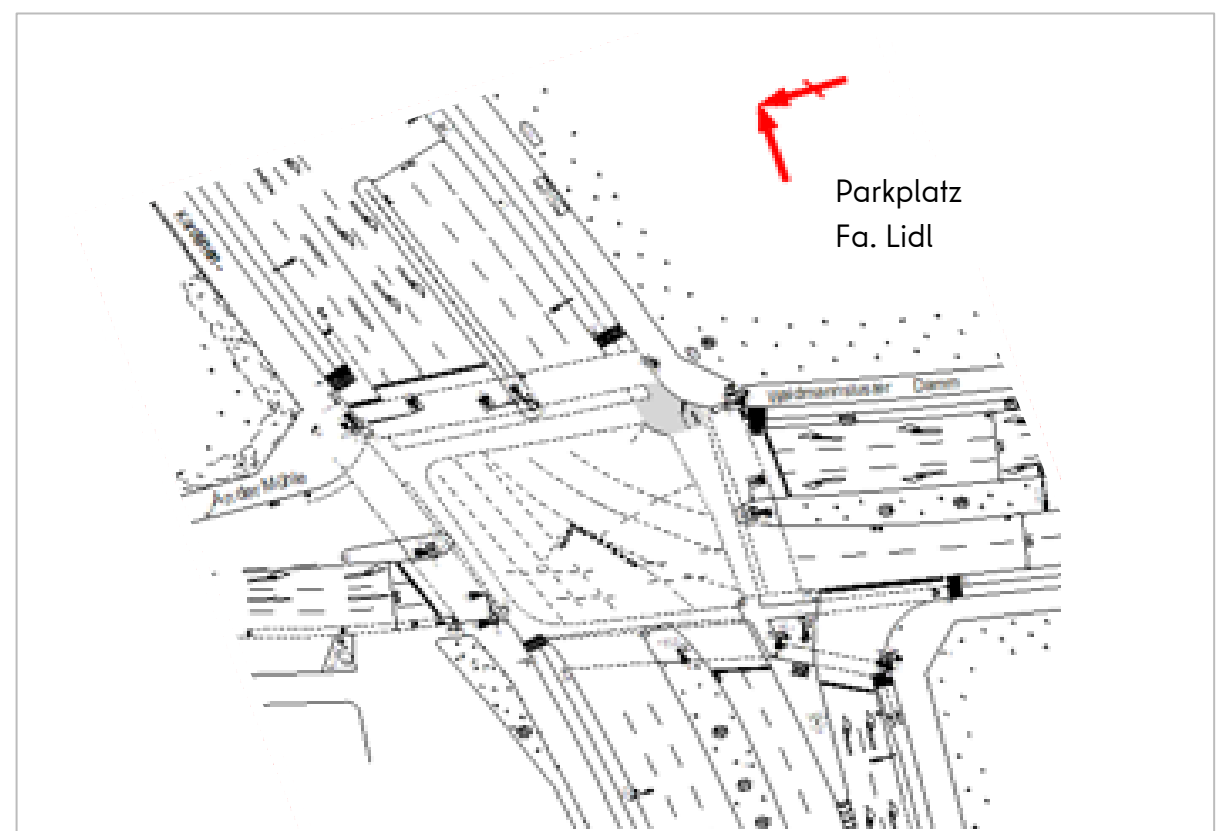

Straßenverkehrsunfall mit tödlichem Ausgang

13507 Berlin-Reinickendorf, OT Tegel,

An der Mühle/ Karolinenstr./ Waidmannsluster Damm/ Fließbrücke

Verkehrsunfall mit 2 Beteiligten

(Pkw/Fußgänger)

Datum: Fr, 01.09.2023 Uhrzeit: 09:50 Uhr

Sachverhalt:

Eine 33-jährige Pkw fahrenden Person kollidierte auf dem Parkplatz des Lidl-Einkaufmarktes mit einer 80-jährigen zu Fuß gehende Person. Die zu Fuß Gehende stürzte und war danach nicht mehr ansprechbar. Sie verstarb wenige Stunden später im Krankenhaus.

Symbolskizze:

Kurzmitteilung zur Unfalllage

Häufigste Unfallursachen:

(Jul 2020 bis Jun 2023)

ungenügender Sicherheitsabstand
(Ursache 14) = 38-mal

Fehlerhafter Fahrstreifenwechsel
(Ursache 26) = 14-mal

Fehler beim Abbiegen nach links
(Ursache 35) = 19-mal