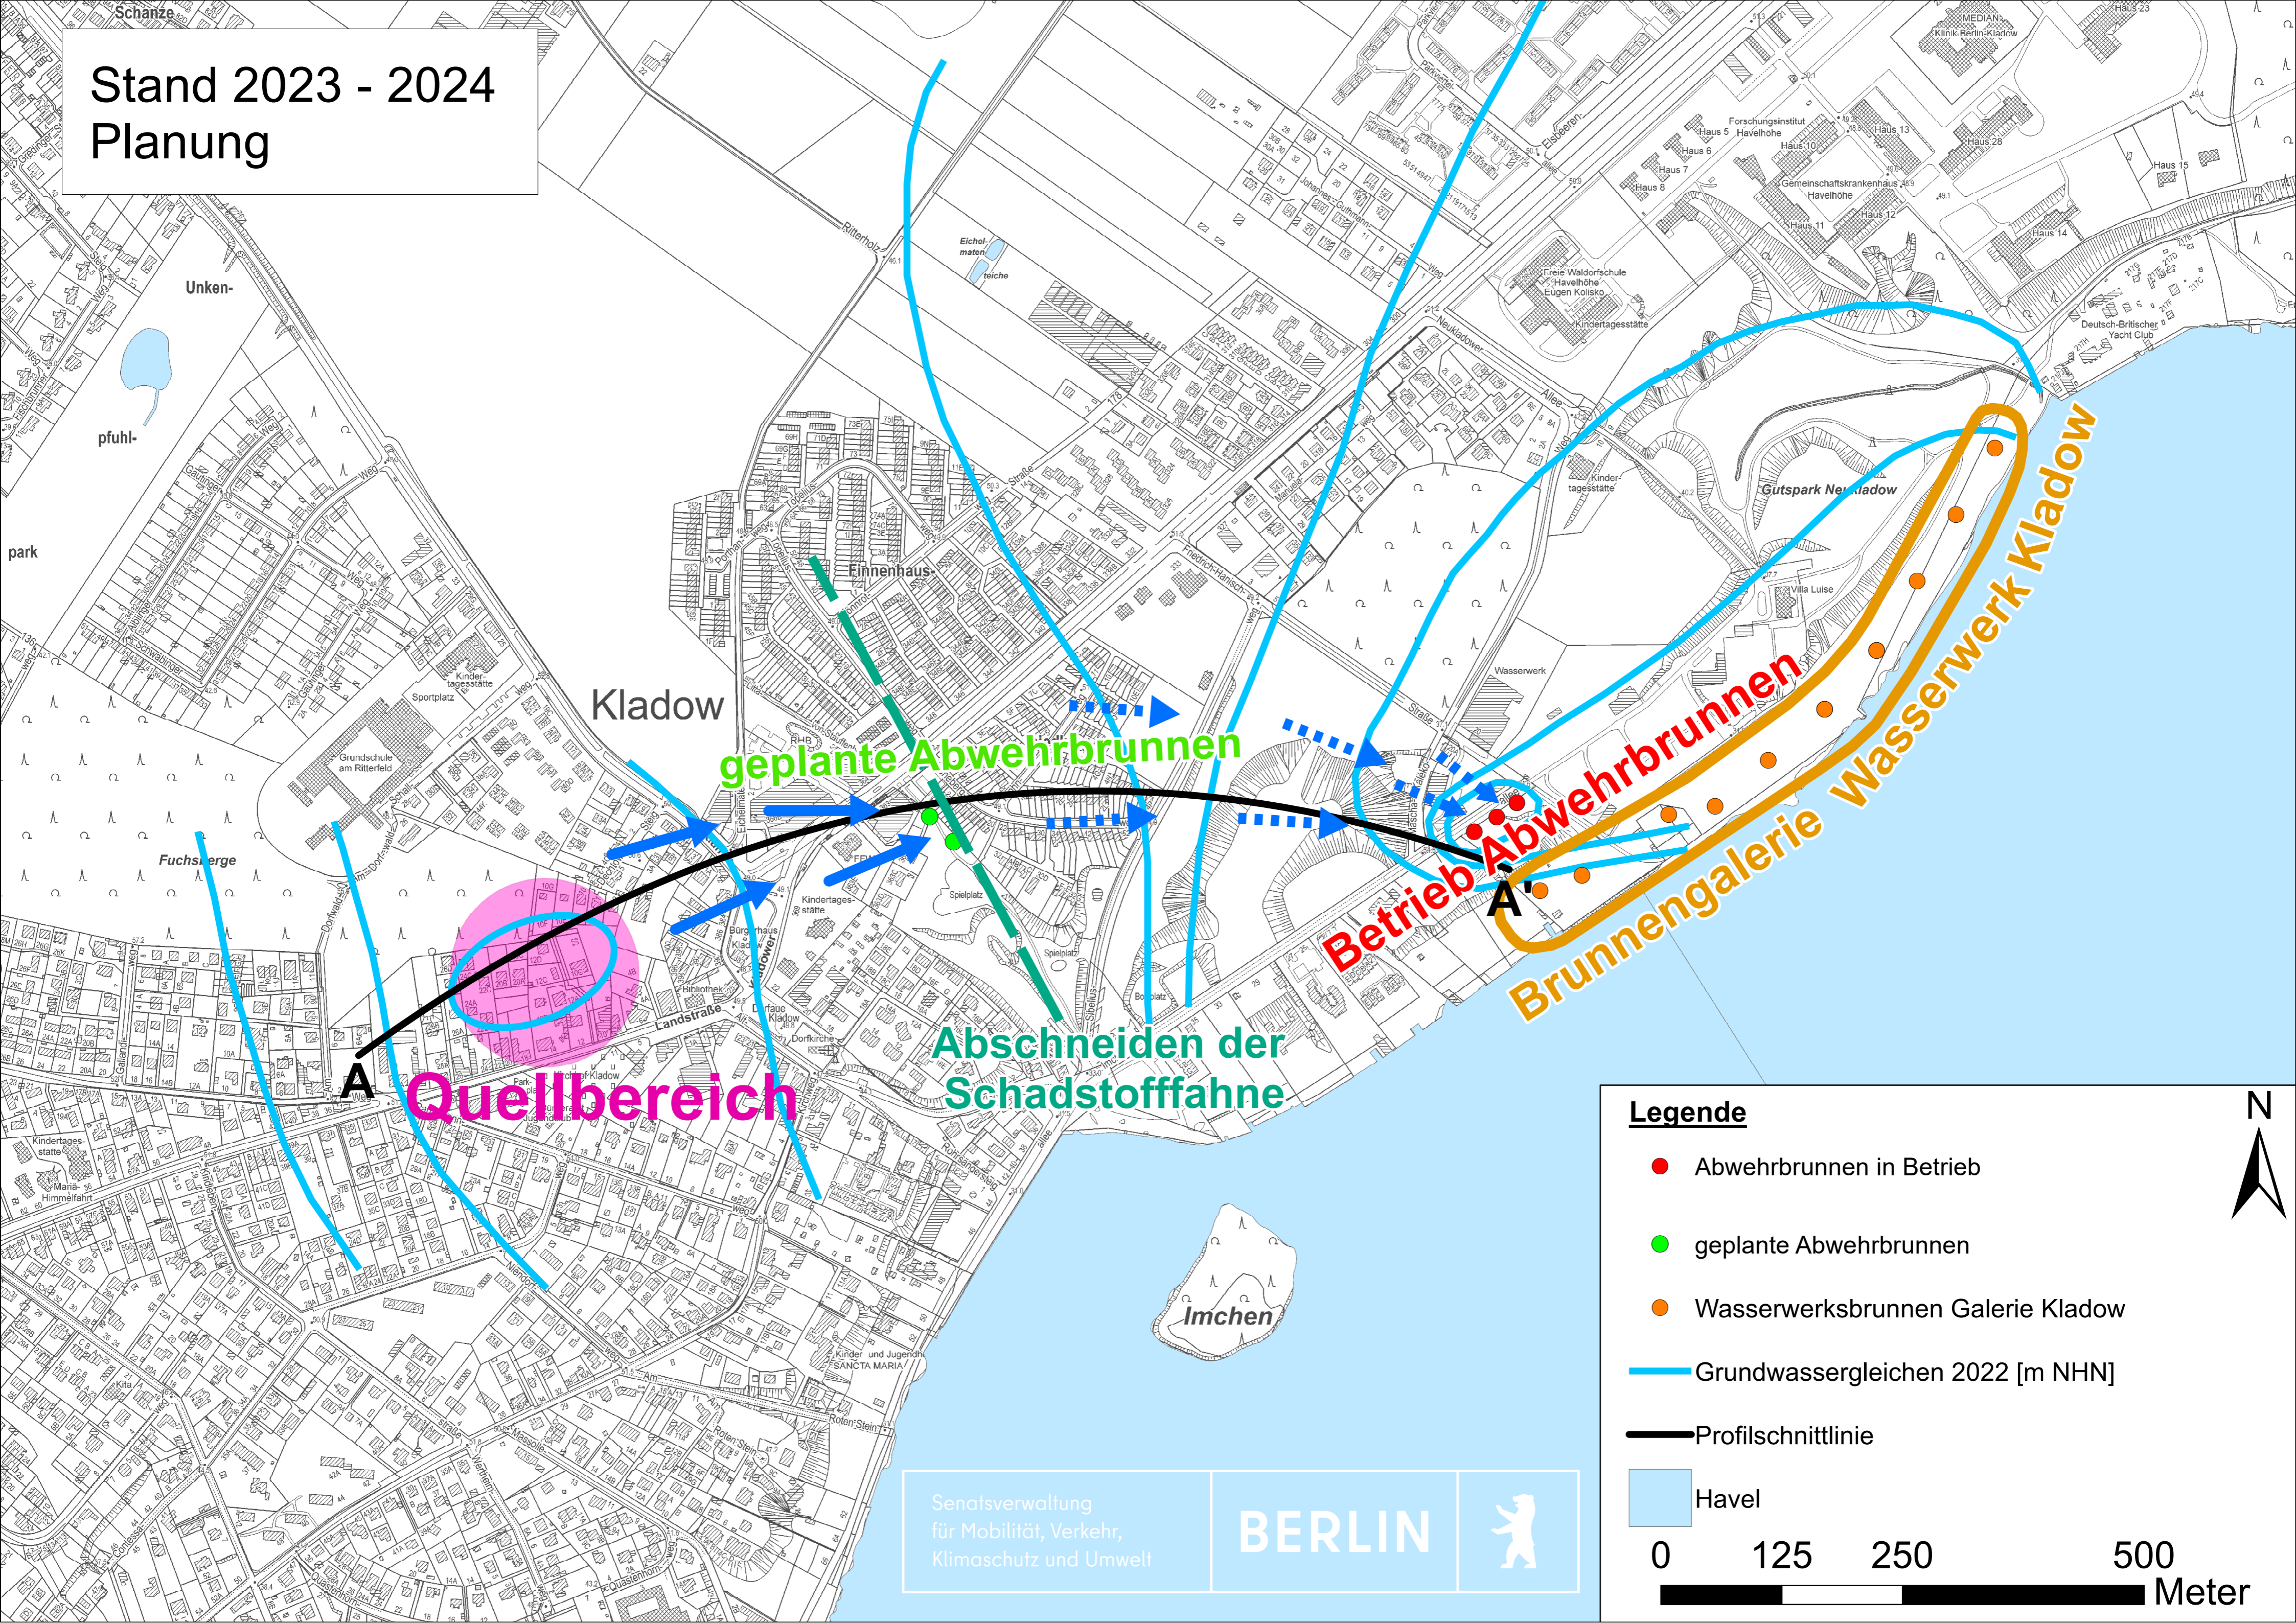

Stand 2023 - 2024 Planung

Legende

- Abwehrbrunnen in Betrieb
- geplante Abwehrbrunnen
- Wasserwerksbrunnen Galerie Kladow
- Grundwassergleichen 2022 [m NHN]
- Profilschnittlinie
- Havel